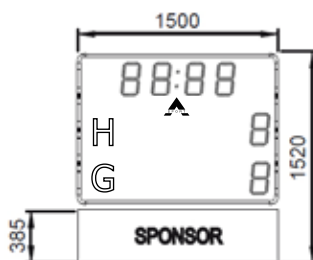

BT 2025 CLASSIC MED 1 SPONSORPANEL