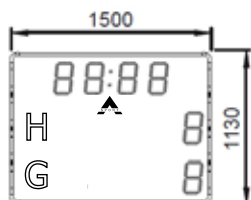

Scoringstavle - BT2025 Classic V2

DIMENSION

BT 2025 CLASSIC V2