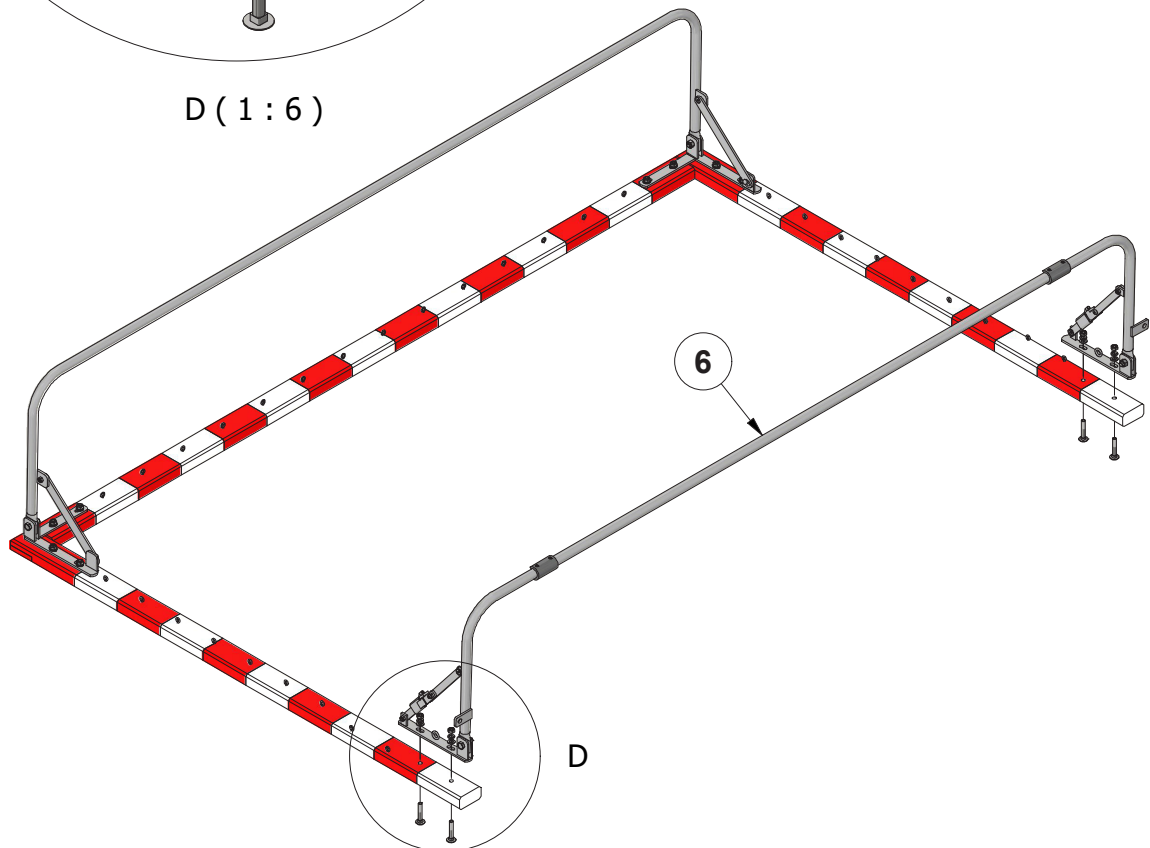

DK VS307101 - Minihåndboldmål træ (240x160x50 cm)

Samlevejledning

WWW.A-SPORT.COM

A-SPORT A/S · KATKJÆRVEJ 8 · 7800 SKIVE · +45 9751 0717

DK STYKLISTE

NR.	STK	VARENUMMER	BESKRIVELSE
1	1	VS307101-2	Træ overligger
2	1	VS307101-2	Træ sidestolpe (H)
3	1	VS307101-2	Træ sidestolpe (V)
4	32	VS96275	Netkrog, 4 x 25 mm
5	1	VS307101-5	Bøjle (Top)
6	1	VS307101-5	Bøjle (Bund)
7	12	VS95482	Bræddebolt, M10 x 60 mm
8	12	54663A	Spændskive, Ø10
9	12	54663-3	Fjederskive, Ø10
10	12	VS95902	M10, møtrik
11	6	54633	M8, bolt
12	4	54708-40	M12, bolt
13	2	VS95881	M8, bolt + skive + møtrik
14	8	54633	M8, møtrik
15	4	54640	M12, møtrik

DIMENSIONER

A (1 : 5)

B (1 : 5)

1. Bolten skal lige kunne ses fra siden, når delene holdes tæt sammen.

2. Spænd derefter kontramøtrikken.

D (1 : 6)

Se dokument til montering af net:

Få mere inspiration på A-Sport.dk