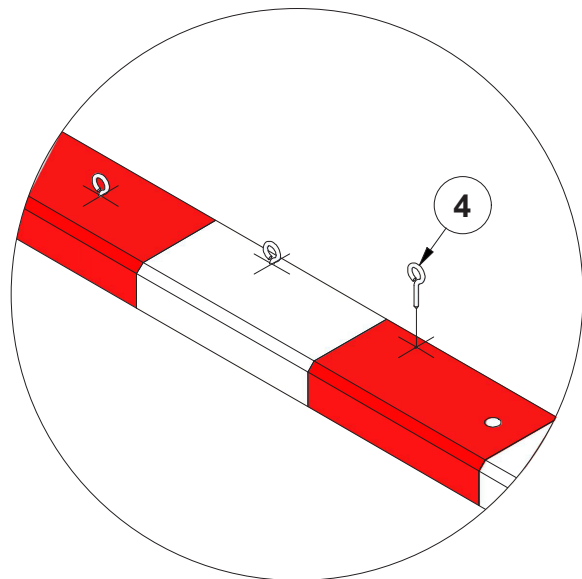

DK VS307101 - Minihåndboldmål træ (240x160x50 cm)

Samlevejledning

WWW.A-SPORT.COM

A-SPORT A/S · KATKJÆRVEJ 8 · 7800 SKIVE · +45 9751 0717

DK STYKLISTE

NR.	STK	VARENUMMER	BESKRIVELSE
1	1	VS307101-2	Træ overligger
2	1	VS307101-2	Træ sidestolpe (H)
3	1	VS307101-2	Træ sidestolpe (V)
4	32	VS96275	Netkrog, 4 x 25 mm
5	1	VS307101-5	Bøjle (Top)
6	1	VS307101-5	Bøjle (Bund)
7	12	VS95482	Bræddebolt, M10 x 60 mm
8	12	54663A	Spændskive, Ø10
9	12	54663-3	Fjederskive, Ø10
10	12	VS95902	M10, møtrik
11	6	54633	M8, bolt
12	4	54708-40	M12, bolt
13	2	VS95881	M8, bolt + skive + møtrik
14	8	54633	M8, møtrik
15	4	54640	M12, møtrik

DIMENSIONER

A (1 : 5)

B (1 : 5)

1. Bolten skal lige kunne ses fra siden, når delene holdes tæt sammen.

2. Spænd derefter kontramøtrikken.

D (1 : 6)

Se dokument til montering af net:

Få mere inspiration på A-Sport.dk