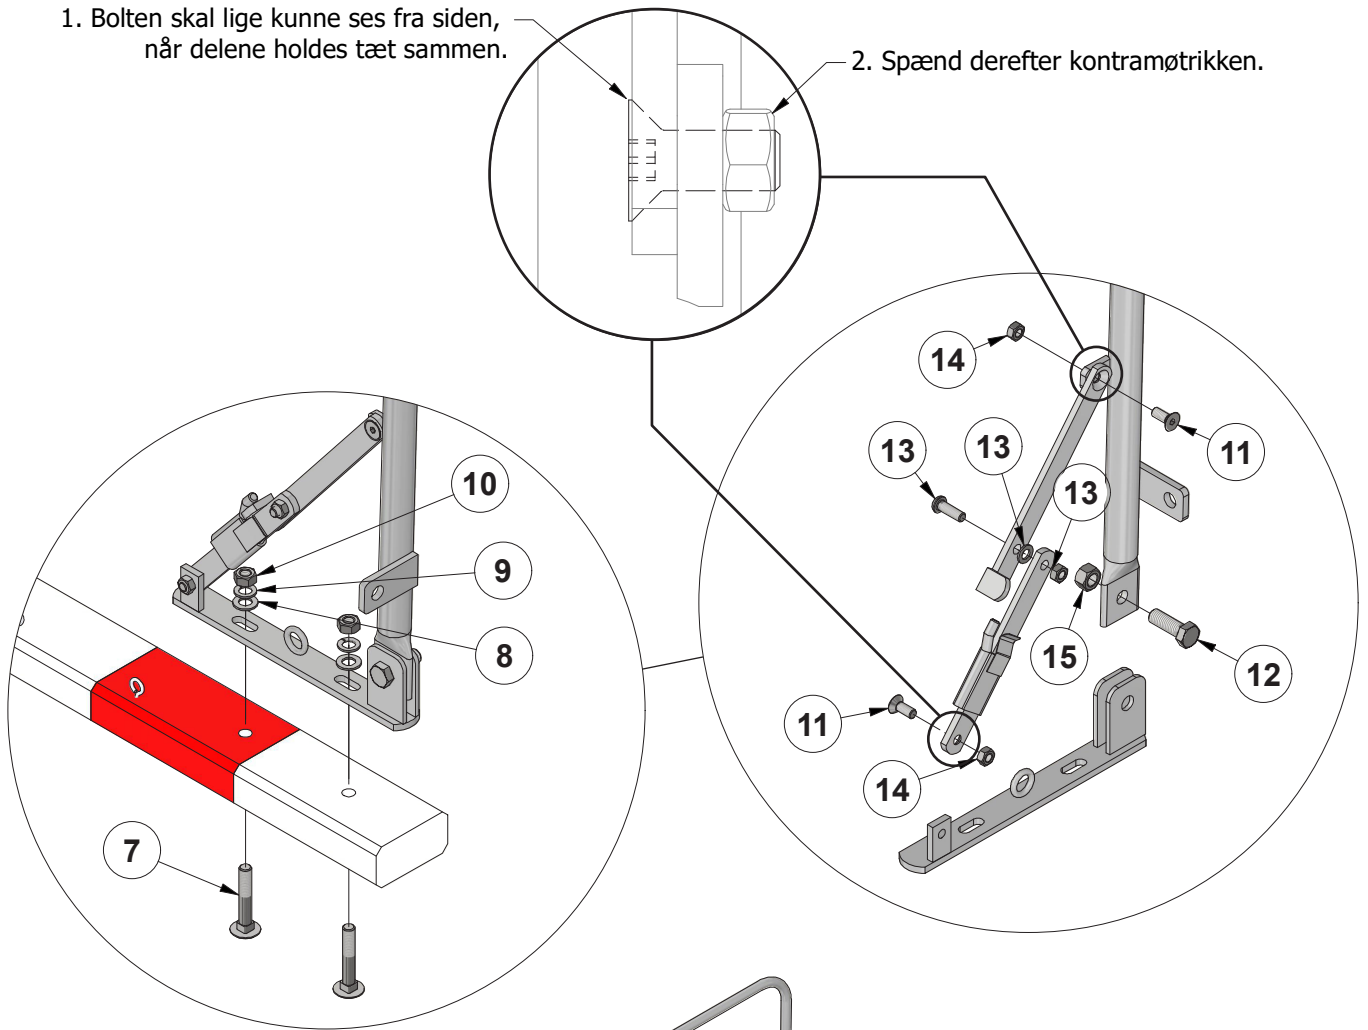

DK VS307101 - Minihåndboldmål træ (240x160x50 cm)

Samlevejledning

WWW.A-SPORT.COM

A-SPORT A/S · KATKJÆRVEJ 8 · 7800 SKIVE · +45 9751 0717

DK STYKLISTE

NR.	STK	VARENUMMER	BESKRIVELSE
1	1	VS307101-2	Træ overligger
2	1	VS307101-2	Træ sidestolpe (H)
3	1	VS307101-2	Træ sidestolpe (V)
4	32	VS96275	Netkrog, 4 x 25 mm
5	1	VS307101-5	Bøjle (Top)
6	1	VS307101-5	Bøjle (Bund)
7	12	VS95482	Bræddebolt, M10 x 60 mm
8	12	54663A	Spændskive, Ø10
9	12	54663-3	Fjederskive, Ø10
10	12	VS95902	M10, møtrik
11	6	54633	M8, bolt
12	4	54708-40	M12, bolt
13	2	VS95881	M8, bolt + skive + møtrik
14	8	54633	M8, møtrik
15	4	54640	M12, møtrik

DIMENSIONER

A (1 : 5)

B (1 : 5)

1. Bolten skal lige kunne ses fra siden, når delene holdes tæt sammen.

2. Spænd derefter kontramøtrikken.

D (1 : 6)

Se dokument til montering af net:

Få mere inspiration på A-Sport.dk