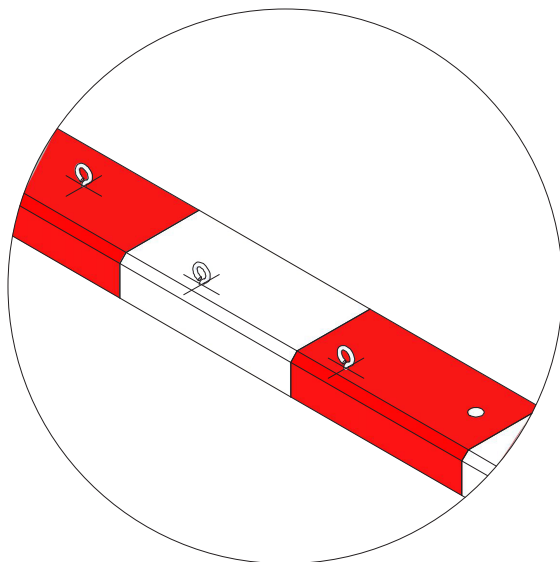

DK VS307101 - Minihåndboldmål træ (240x160x50 cm)

Samlevejledning

WWW.A-SPORT.COM

A-SPORT A/S · KATKJÆRVEJ 8 · 7800 SKIVE · +45 9751 0717

DK STYKLISTE

NR.	STK	VARENUMMER	BESKRIVELSE
1	1	VS307101-2	Træ overligger
2	1	VS307101-2	Træ sidestolpe (H)
3	1	VS307101-2	Træ sidestolpe (V)
4	32	VS96275	Netkrog, 4 x 25 mm
5	1	VS307101-5	Bøjle (Top)
6	1	VS307101-5	Bøjle (Bund)
7	12	VS95482	Bræddebolt, M10 x 60 mm
8	12	54663A	Spændskive, Ø10
9	12	54663-3	Fjederskive, Ø10
10	12	VS95902	M10, møtrik
11	6	54633	M8, bolt
12	4	54708-40	M12, bolt
13	2	VS95881	M8, bolt + skive + møtrik
14	8	54633	M8, møtrik
15	4	54640	M12, møtrik

DIMENSIONER

A (1 : 5)

B (1 : 5)

1. Bolten skal lige kunne ses fra siden, når delene holdes tæt sammen.

2. Spænd derefter kontramøtrikken.

D (1 : 6)

Se dokument til montering af net:

Få mere inspiration på A-Sport.dk