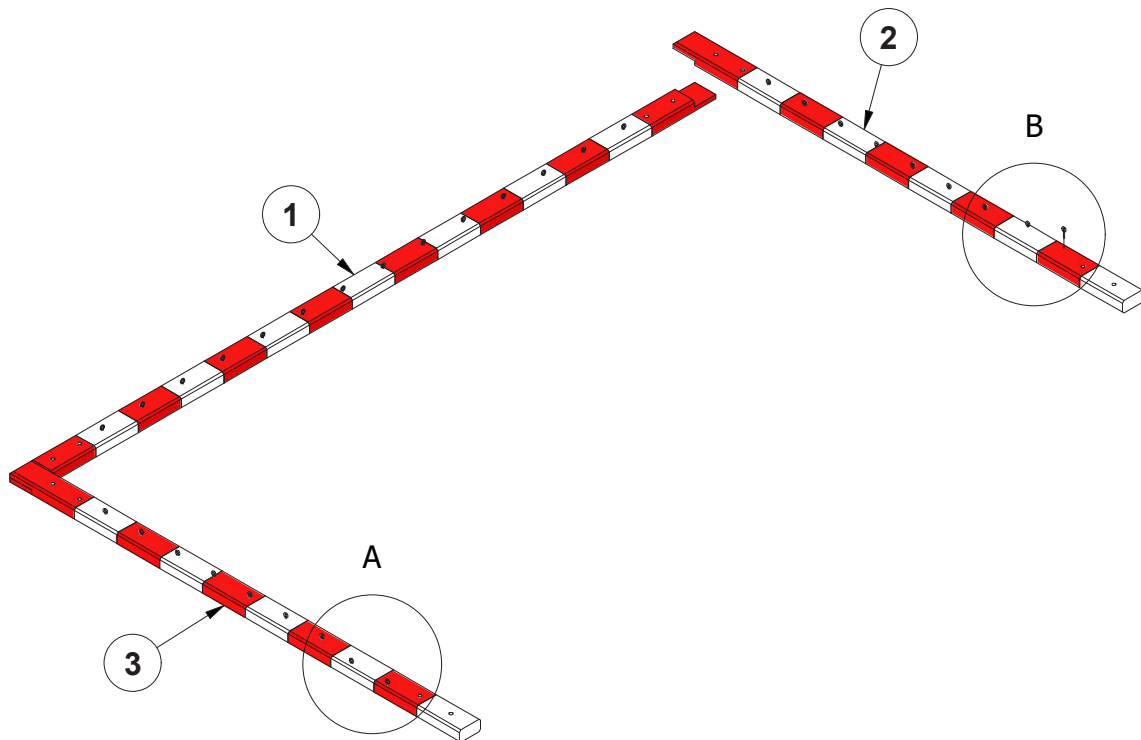

DK VS307101 - Minihåndboldmål træ (240x160x50 cm)

Samlevejledning

WWW.A-SPORT.COM

A-SPORT A/S · KATKJÆRVEJ 8 · 7800 SKIVE · +45 9751 0717

DK STYKLISTE

NR.	STK	VARENUMMER	BESKRIVELSE
1	1	VS307101-2	Træ overligger
2	1	VS307101-2	Træ sidestolpe (H)
3	1	VS307101-2	Træ sidestolpe (V)
4	32	VS96275	Netkrog, 4 x 25 mm
5	1	VS307101-5	Bøjle (Top)
6	1	VS307101-5	Bøjle (Bund)
7	12	VS95482	Bræddebolt, M10 x 60 mm
8	12	54663A	Spændskive, Ø10
9	12	54663-3	Fjederskive, Ø10
10	12	VS95902	M10, møtrik
11	6	54633	M8, bolt
12	4	54708-40	M12, bolt
13	2	VS95881	M8, bolt + skive + møtrik
14	8	54633	M8, møtrik
15	4	54640	M12, møtrik

DIMENSIONER

A (1 : 5)

B (1 : 5)

1. Bolten skal lige kunne ses fra siden, når delene holdes tæt sammen.

2. Spænd derefter kontramøtrikken.

D (1 : 6)

Se dokument til montering af net:

Få mere inspiration på A-Sport.dk