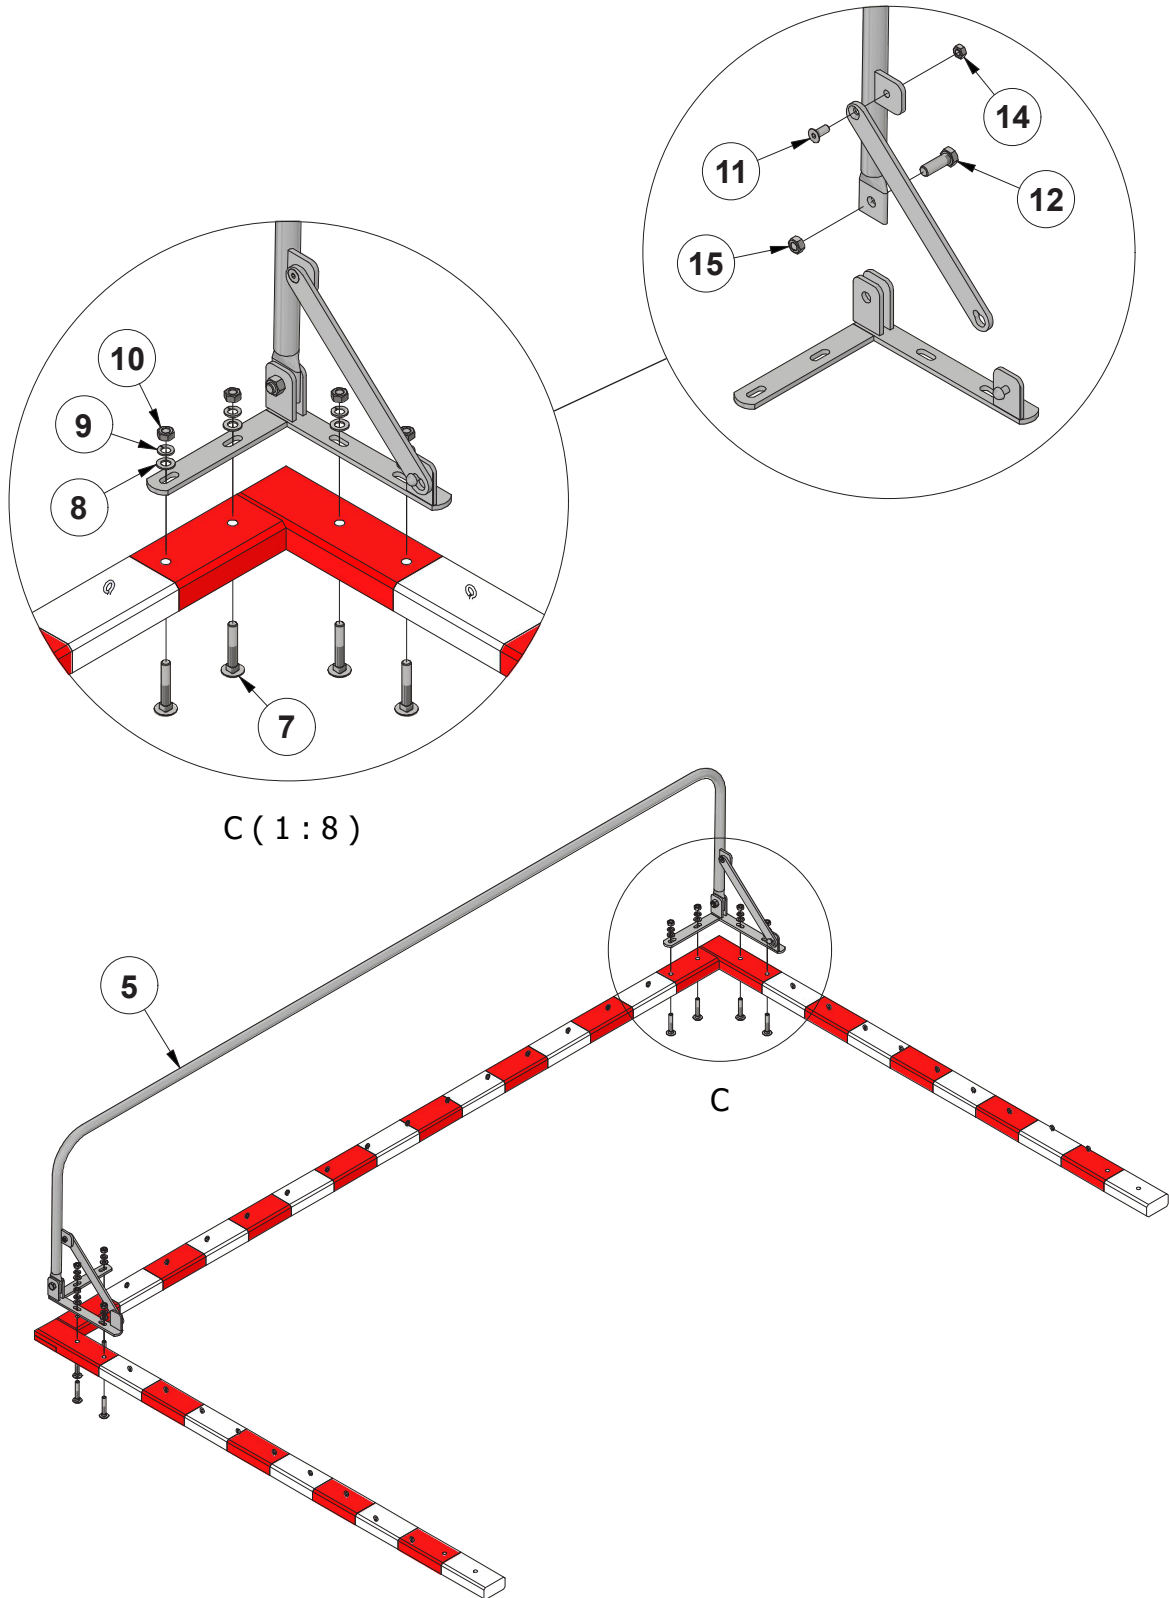

DK VS307101 - Minihåndboldmål træ (240x160x50 cm)

Samlevejledning

WWW.A-SPORT.COM

A-SPORT A/S · KATKJÆRVEJ 8 · 7800 SKIVE · +45 9751 0717

DK STYKLISTE

NR.	STK	VARENUMMER	BESKRIVELSE
1	1	VS307101-2	Træ overligger
2	1	VS307101-2	Træ sidestolpe (H)
3	1	VS307101-2	Træ sidestolpe (V)
4	32	VS96275	Netkrog, 4 x 25 mm
5	1	VS307101-5	Bøjle (Top)
6	1	VS307101-5	Bøjle (Bund)
7	12	VS95482	Bræddebolt, M10 x 60 mm
8	12	54663A	Spændskive, Ø10
9	12	54663-3	Fjederskive, Ø10
10	12	VS95902	M10, møtrik
11	6	54633	M8, bolt
12	4	54708-40	M12, bolt
13	2	VS95881	M8, bolt + skive + møtrik
14	8	54633	M8, møtrik
15	4	54640	M12, møtrik

DIMENSIONER

A (1 : 5)

B (1 : 5)

1. Bolten skal lige kunne ses fra siden, når delene holdes tæt sammen.

2. Spænd derefter kontramøtrikken.

D (1 : 6)

Se dokument til montering af net:

Få mere inspiration på A-Sport.dk