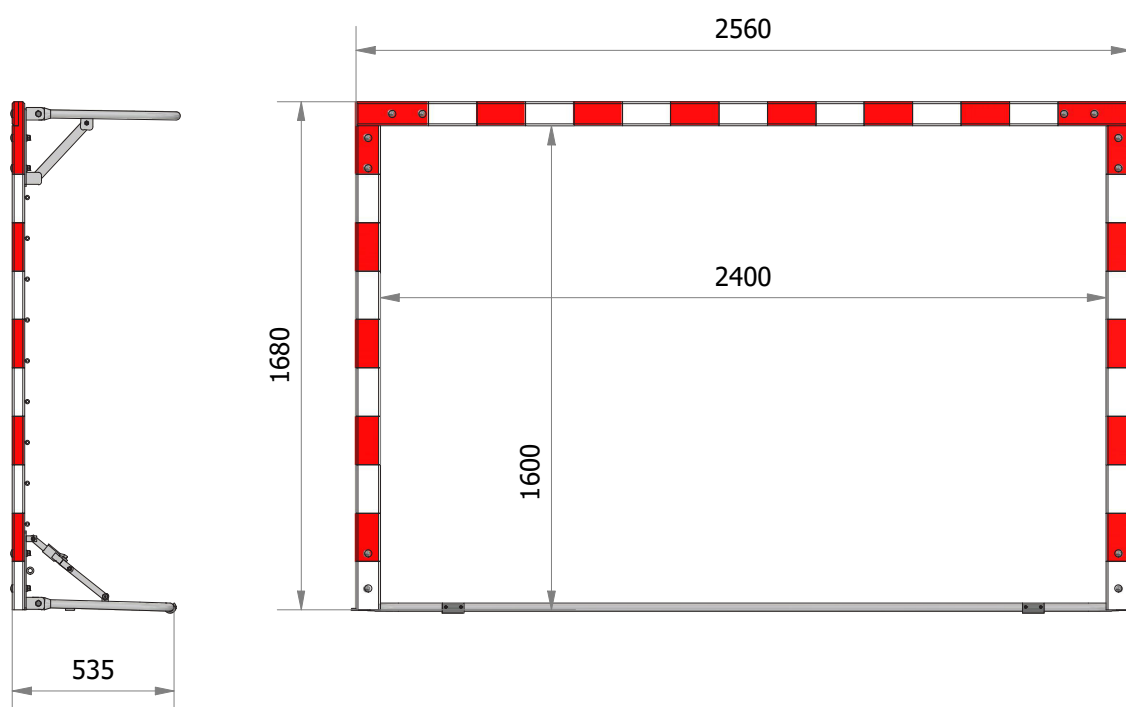

DK VS307101 - Minihåndboldmål træ (240x160x50 cm)

Samlevejledning

WWW.A-SPORT.COM

A-SPORT A/S · KATKJÆRVEJ 8 · 7800 SKIVE · +45 9751 0717

DK STYKLISTE

NR.	STK	VARENUMMER	BESKRIVELSE
1	1	VS307101-2	Træ overligger
2	1	VS307101-2	Træ sidestolpe (H)
3	1	VS307101-2	Træ sidestolpe (V)
4	32	VS96275	Netkrog, 4 x 25 mm
5	1	VS307101-5	Bøjle (Top)
6	1	VS307101-5	Bøjle (Bund)
7	12	VS95482	Bræddebolt, M10 x 60 mm
8	12	54663A	Spændskive, Ø10
9	12	54663-3	Fjederskive, Ø10
10	12	VS95902	M10, møtrik
11	6	54633	M8, bolt
12	4	54708-40	M12, bolt
13	2	VS95881	M8, bolt + skive + møtrik
14	8	54633	M8, møtrik
15	4	54640	M12, møtrik

DIMENSIONER

A (1 : 5)

B (1 : 5)

1. Bolten skal lige kunne ses fra siden, når delene holdes tæt sammen.

2. Spænd derefter kontramøtrikken.

D (1 : 6)

Se dokument til montering af net:

Få mere inspiration på A-Sport.dk