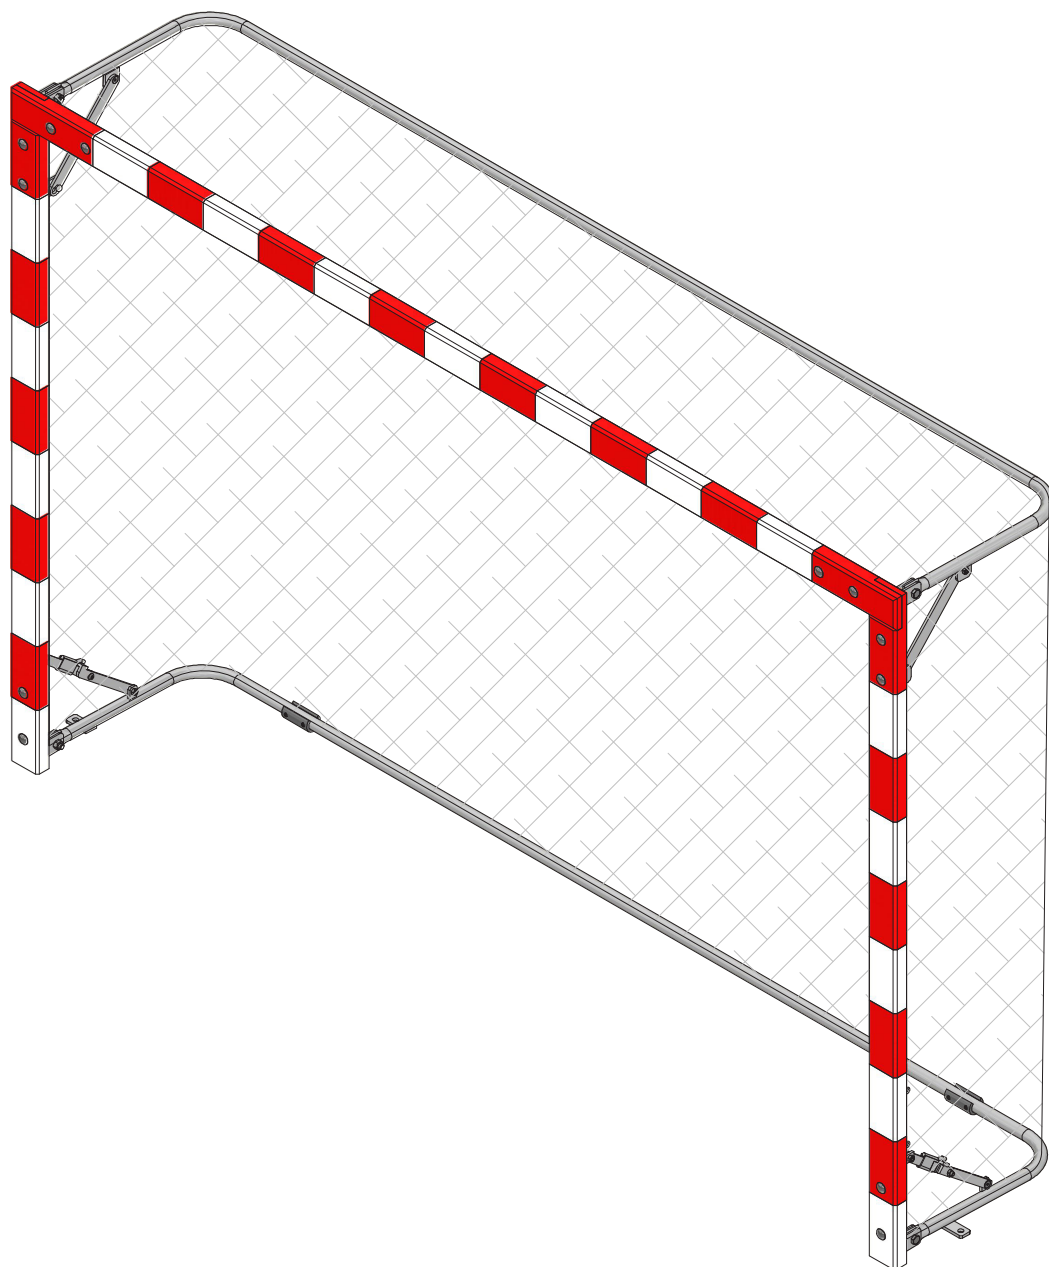

DK VS307101 - Minihåndboldmål træ (240x160x50 cm)

Samlevejledning

WWW.A-SPORT.COM

A-SPORT A/S · KATKJÆRVEJ 8 · 7800 SKIVE · +45 9751 0717

DK STYKLISTE

NR.	STK	VARENUMMER	BESKRIVELSE
1	1	VS307101-2	Træ overligger
2	1	VS307101-2	Træ sidestolpe (H)
3	1	VS307101-2	Træ sidestolpe (V)
4	32	VS96275	Netkrog, 4 x 25 mm
5	1	VS307101-5	Bøjle (Top)
6	1	VS307101-5	Bøjle (Bund)
7	12	VS95482	Bræddebolt, M10 x 60 mm
8	12	54663A	Spændskive, Ø10
9	12	54663-3	Fjederskive, Ø10
10	12	VS95902	M10, møtrik
11	6	54633	M8, bolt
12	4	54708-40	M12, bolt
13	2	VS95881	M8, bolt + skive + møtrik
14	8	54633	M8, møtrik
15	4	54640	M12, møtrik

DIMENSIONER

A (1 : 5)

B (1 : 5)

1. Bolten skal lige kunne ses fra siden, når delene holdes tæt sammen.

2. Spænd derefter kontramøtrikken.

D (1 : 6)

Se dokument til montering af net:

Få mere inspiration på A-Sport.dk