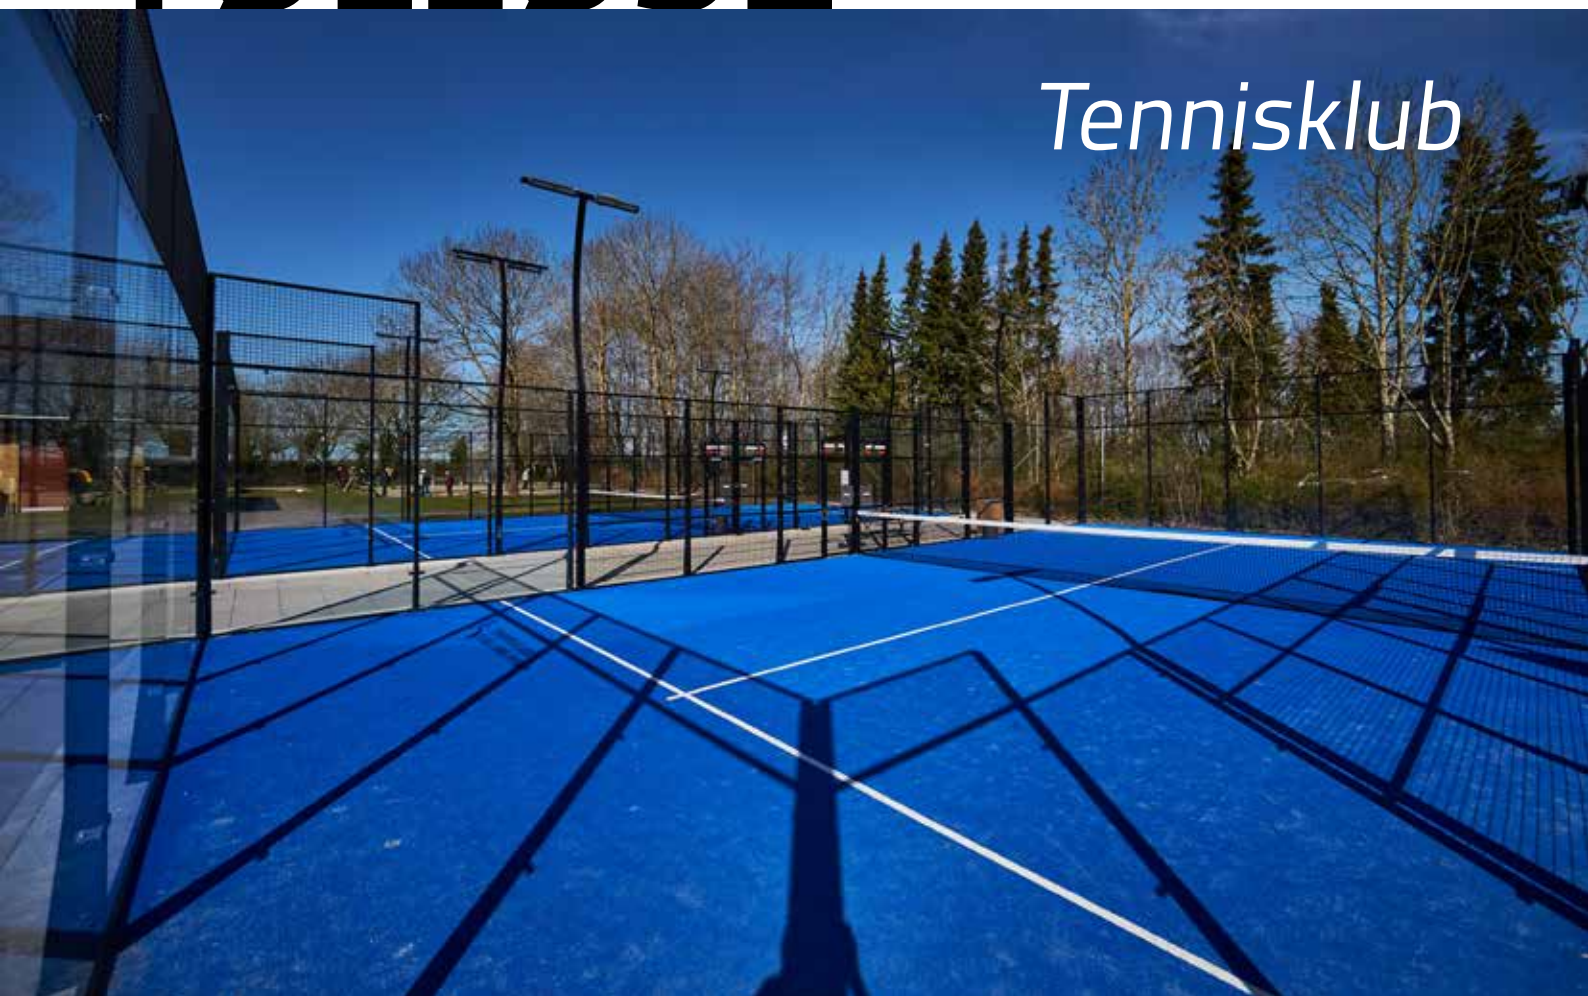

Tennisklub