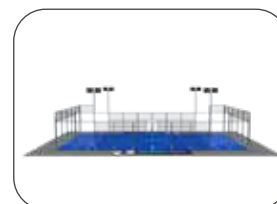

**Kig ind på www.a-sport.dk/inspiration/ og find
inspiration til Padelbaner - eller ring til os på kontoret på tlf. 97 51 07 17**

Model Greenset padel
doublebane