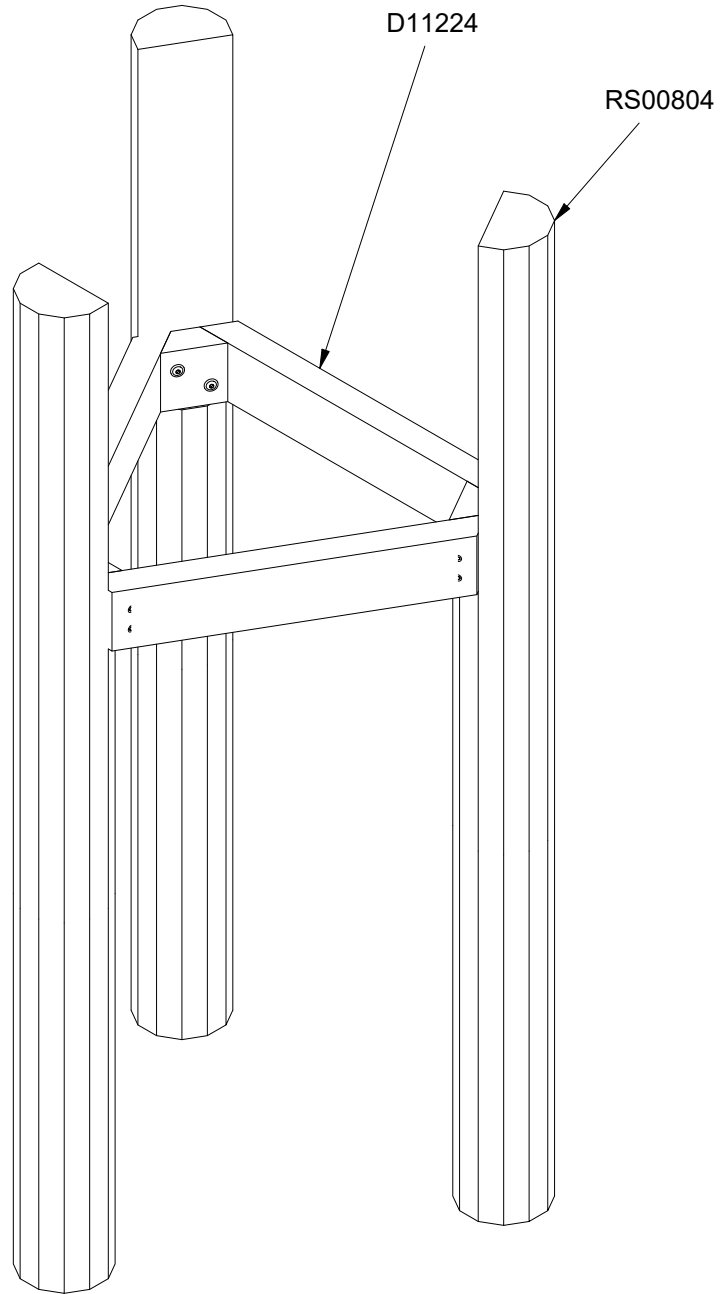

LE20505U  
LE20505

1/5

LE20505U  
LE20505

2

1h

0,73 x 0,65 x 0,885 m

~57 kg

~0,1 m<sup>3</sup>

Ø12/14 x 148,5 cm

16 kg

Parts List

QTY	PART NO	DESCRIP.
1	D11224	644x957 mm
3	RS00804	Ø12/14

LE20505U  
LE20505

Parts List

QTY	PART NO	DESCRIP.
1	D11224	644x957 mm
2	LE15901	3x16, PH
1	LE15910	Name tag
6	LE16322	Ø8x80 Dh
3	RS00804	Ø12/14