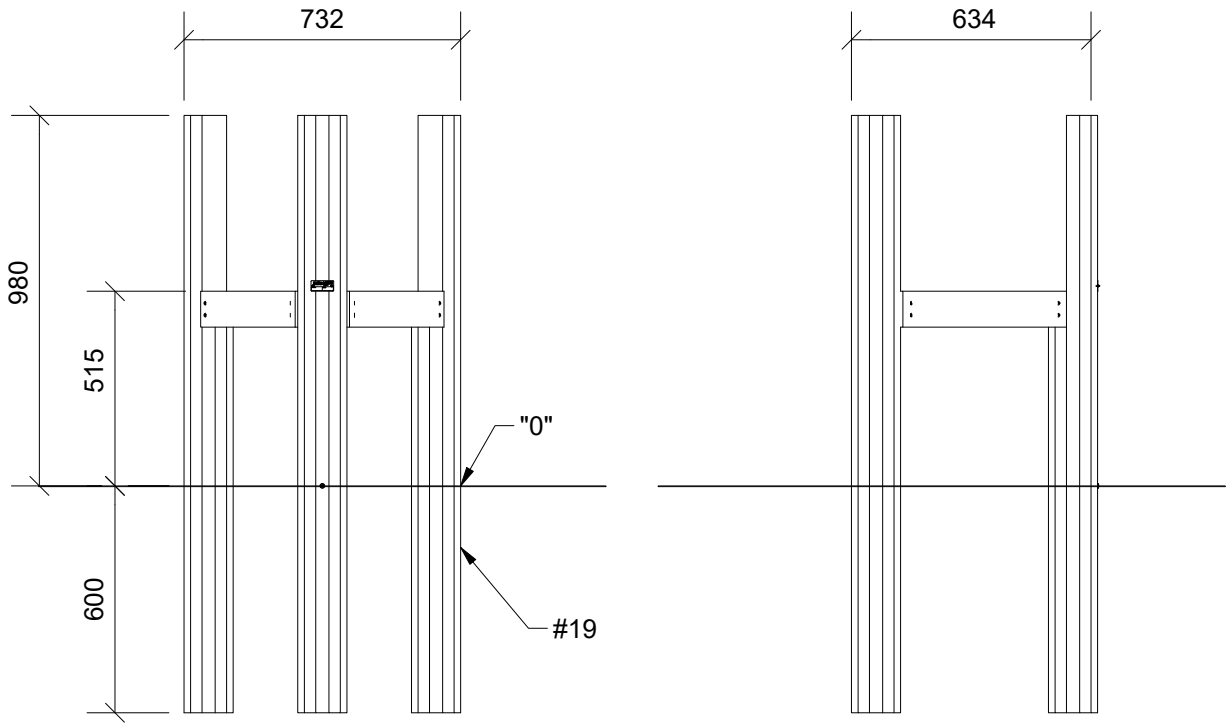

LE20505U  
LE20505

1/5

LE20505U  
LE20505

2

1h

0,73 x 0,65 x 0,885 m

~57 kg

~0,1 m<sup>3</sup>

Ø12/14 x 148,5 cm

16 kg

Parts List

QTY	PART NO	DESCRIP.
1	D11224	644x957 mm
3	RS00804	Ø12/14

LE20505U  
LE20505

Parts List

QTY	PART NO	DESCRIP.
1	D11224	644x957 mm
2	LE15901	3x16, PH
1	LE15910	Name tag
6	LE16322	Ø8x80 Dh
3	RS00804	Ø12/14