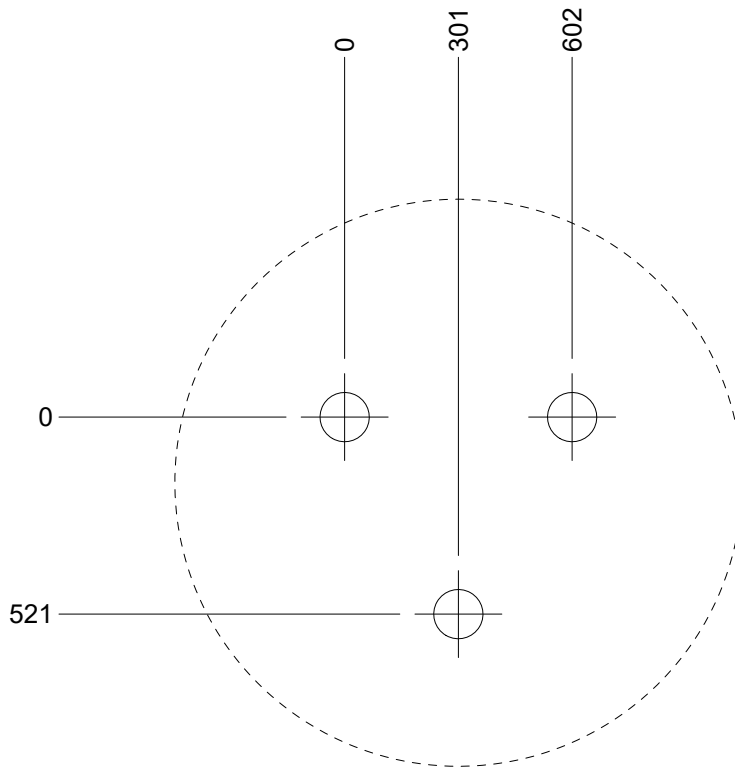

LE20505U  
LE20505

1/5

LE20505U  
LE20505

2

1h

0,73 x 0,65 x 0,885 m

~57 kg

~0,1 m<sup>3</sup>

Ø12/14 x 148,5 cm

16 kg

Parts List

QTY	PART NO	DESCRIP.
1	D11224	644x957 mm
3	RS00804	Ø12/14

LE20505U  
LE20505

Parts List

QTY	PART NO	DESCRIP.
1	D11224	644x957 mm
2	LE15901	3x16, PH
1	LE15910	Name tag
6	LE16322	Ø8x80 Dh
3	RS00804	Ø12/14