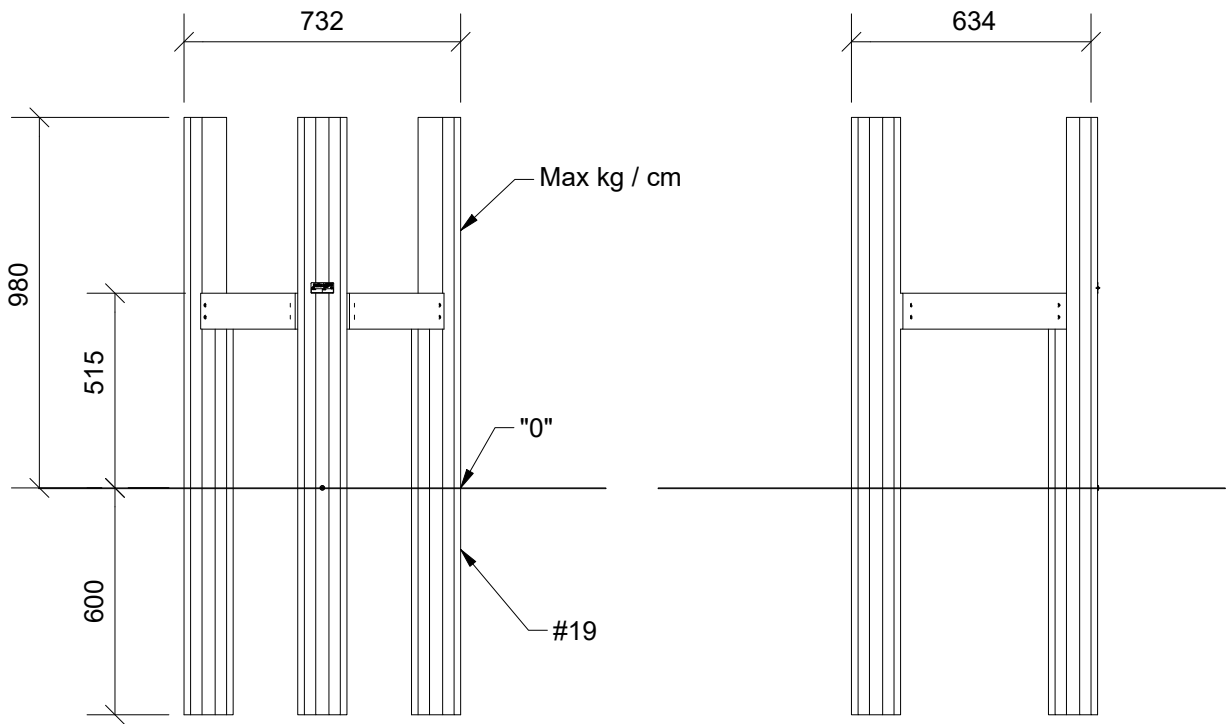

LE20505U  
LE20505

1/5

LE20505U  
LE20505

2

1h

0,73 x 0,65 x 0,885 m

~57 kg

~0,1 m<sup>3</sup>

Ø12/14 x 148,5 cm

16 kg

Parts List

QTY	PART NO	DESCRIP.
1	D11224	644x957 mm
3	RS00804	Ø12/14

LE20505U  
LE20505

Parts List

QTY	PART NO	DESCRIP.
1	D11224	644x957 mm
2	LE15901	3x16, PH
1	LE15910	Name tag
6	LE16322	Ø8x80 Dh
3	RS00804	Ø12/14