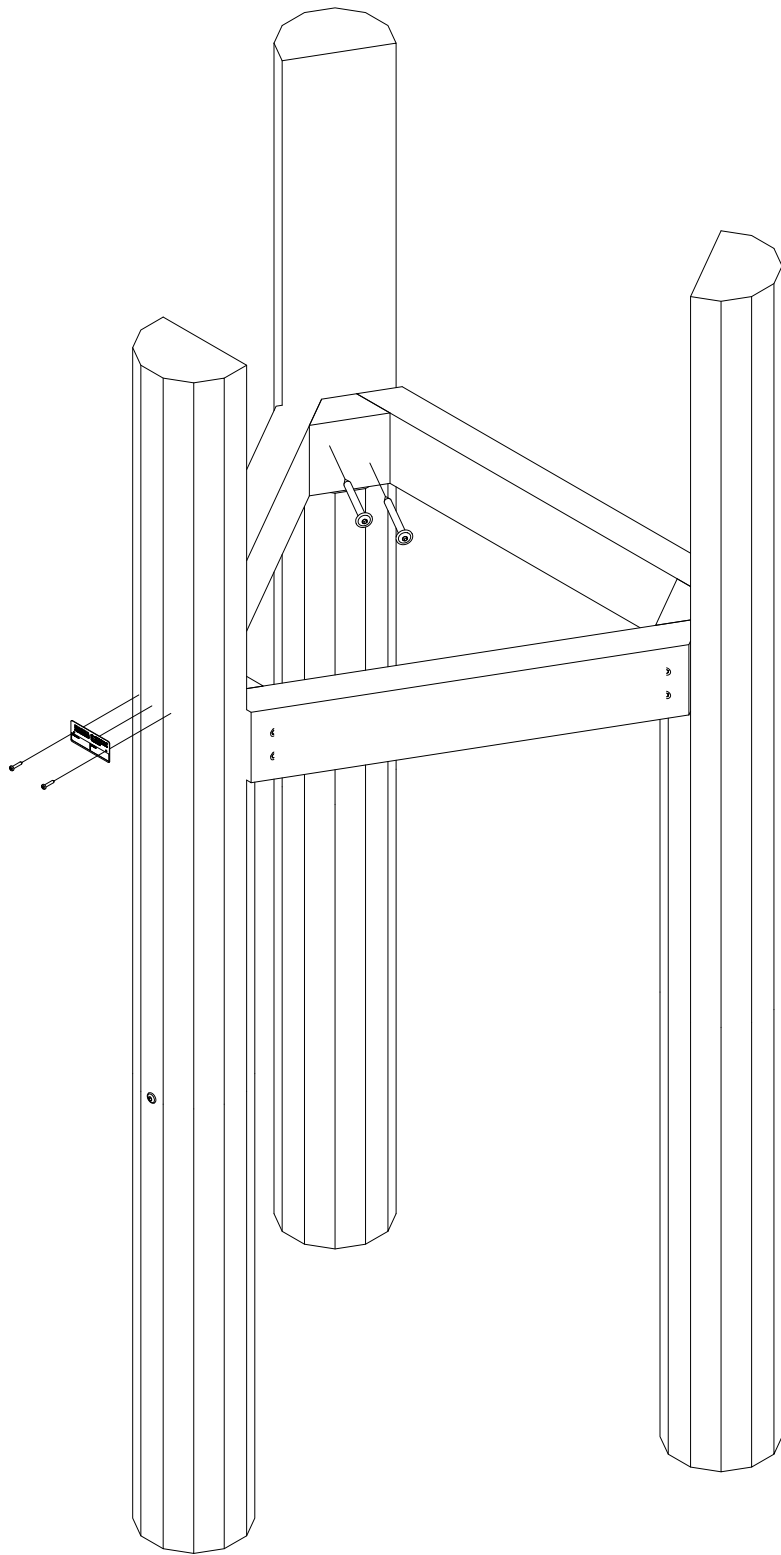

LE20505U  
LE20505

1/5

LE20505U  
LE20505

2

1h

0,73 x 0,65 x 0,885 m

~57 kg

~0,1 m<sup>3</sup>

Ø12/14 x 148,5 cm

16 kg

Parts List

QTY	PART NO	DESCRIP.
1	D11224	644x957 mm
3	RS00804	Ø12/14

LE20505U  
LE20505

Parts List

QTY	PART NO	DESCRIP.
1	D11224	644x957 mm
2	LE15901	3x16, PH
1	LE15910	Name tag
6	LE16322	Ø8x80 Dh
3	RS00804	Ø12/14