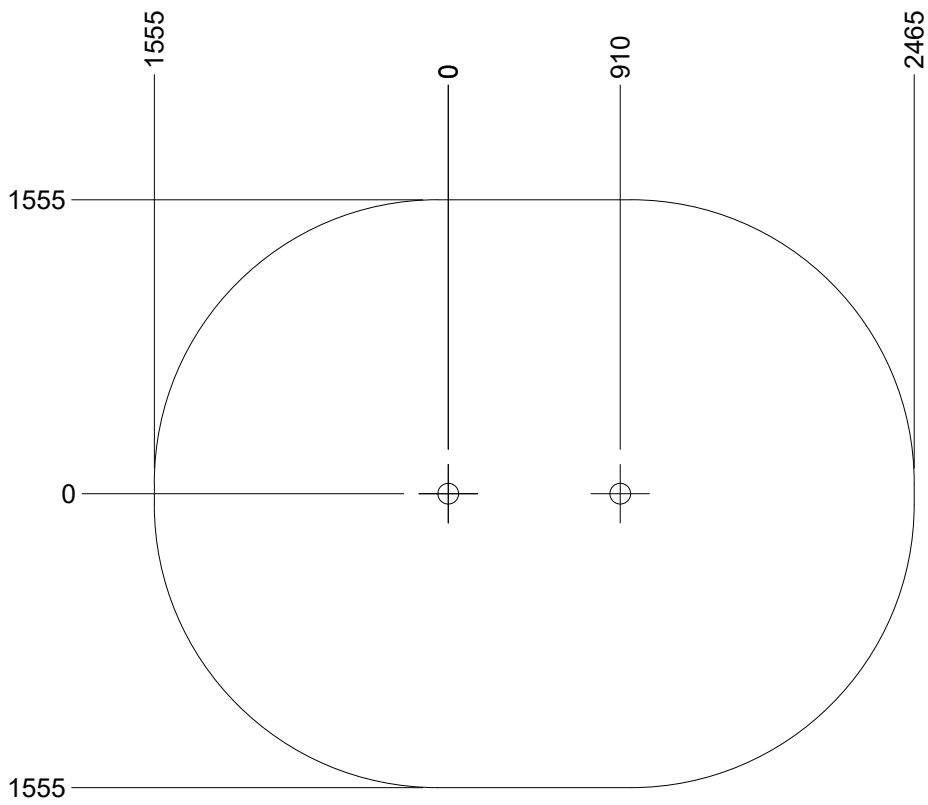

N3251U
N3251

1/5

N3251U N3251

2/5

2

2h

11 m³

4 x 3 x 1,3 m

~40 kg

>C25

Ø11 x 210 cm

18,7 kg

Parts List		
QTY	PART NO	DESCRIP.
1	LE15111	800x40x100mm
2	RS10045	Ø100-120-2100mm

N3251U
N3251

Parts List

QTY	PART NO	DESCRIP.
1	LE15111	800x40x100mm
2	LE15901	3x16, PH
1	LE15910	Name tag
1	LE16320	6x50 Dh
4	LE16322	Ø8x80 Dh
2	RS10045	Ø100-120-2100mm