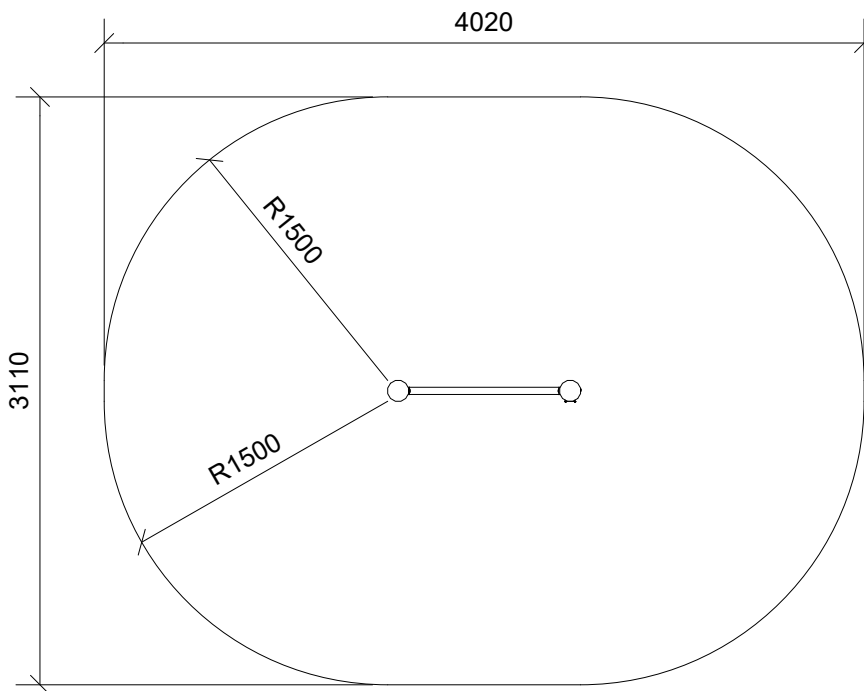

N3251U
N3251

1/5

N3251U N3251

2/5

2

2h

11 m³

4 x 3 x 1,3 m

~40 kg

>C25

Ø11 x 210 cm

18,7 kg

Parts List		
QTY	PART NO	DESCRIP.
1	LE15111	800x40x100mm
2	RS10045	Ø100-120-2100mm

N3251U
N3251

Parts List

QTY	PART NO	DESCRIP.
1	LE15111	800x40x100mm
2	LE15901	3x16, PH
1	LE15910	Name tag
1	LE16320	6x50 Dh
4	LE16322	Ø8x80 Dh
2	RS10045	Ø100-120-2100mm