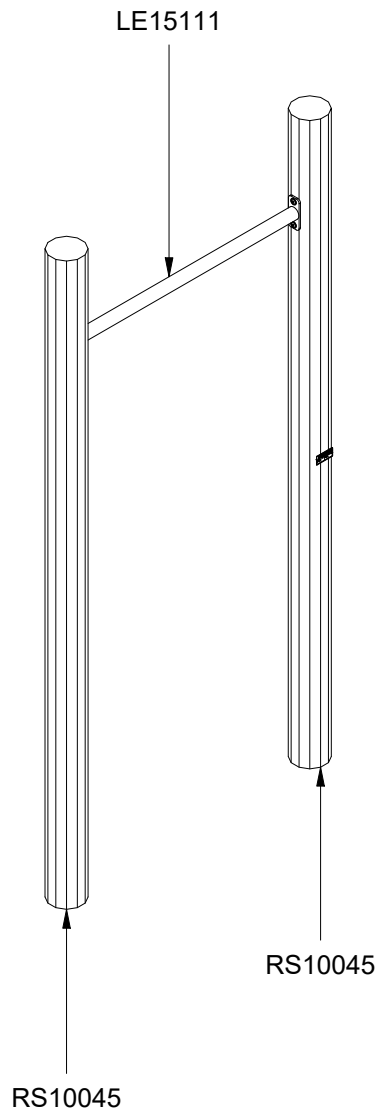

N3251U
N3251

1/5

N3251U N3251

2/5

2

2h

11 m³

4 x 3 x 1,3 m

~40 kg

>C25

Ø11 x 210 cm

18,7 kg

Parts List		
QTY	PART NO	DESCRIP.
1	LE15111	800x40x100mm
2	RS10045	Ø100-120-2100mm

N3251U
N3251

Parts List

QTY	PART NO	DESCRIP.
1	LE15111	800x40x100mm
2	LE15901	3x16, PH
1	LE15910	Name tag
1	LE16320	6x50 Dh
4	LE16322	Ø8x80 Dh
2	RS10045	Ø100-120-2100mm