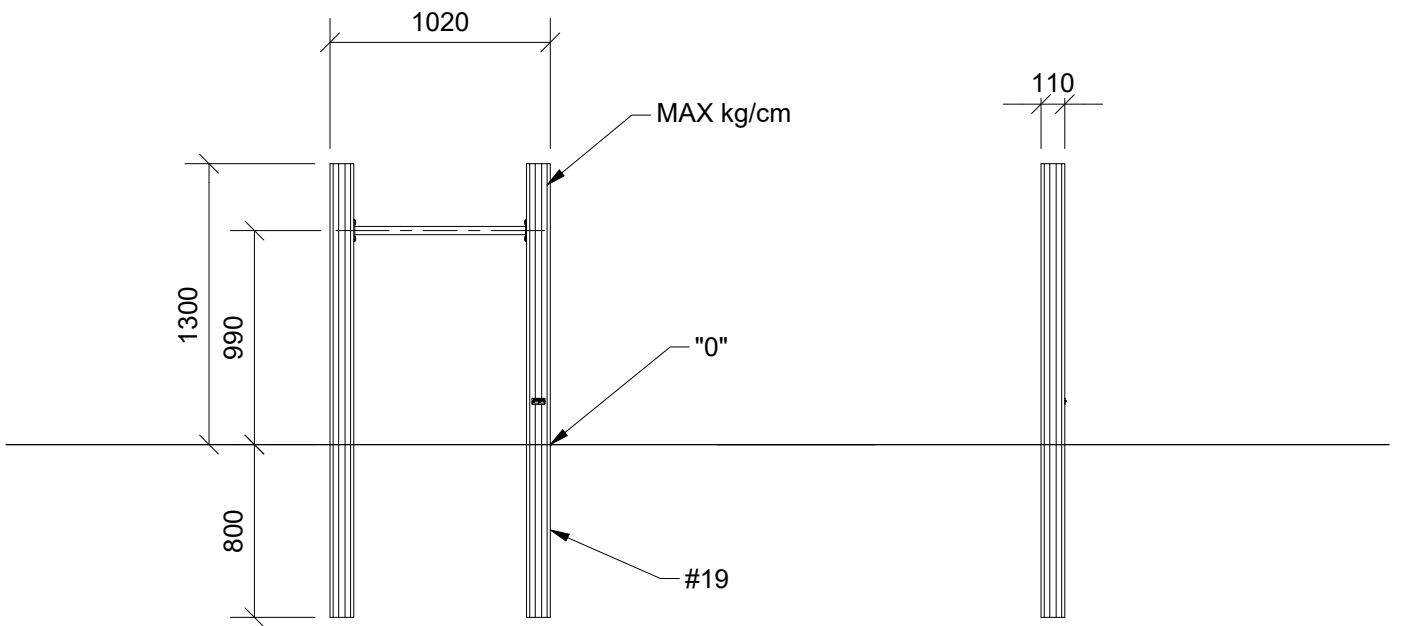

N3251U
N3251

1/5

N3251U N3251

2/5

2

2h

11 m³

4 x 3 x 1,3 m

~40 kg

>C25

Ø11 x 210 cm

18,7 kg

Parts List		
QTY	PART NO	DESCRIP.
1	LE15111	800x40x100mm
2	RS10045	Ø100-120-2100mm

N3251U
N3251

Parts List

QTY	PART NO	DESCRIP.
1	LE15111	800x40x100mm
2	LE15901	3x16, PH
1	LE15910	Name tag
1	LE16320	6x50 Dh
4	LE16322	Ø8x80 Dh
2	RS10045	Ø100-120-2100mm