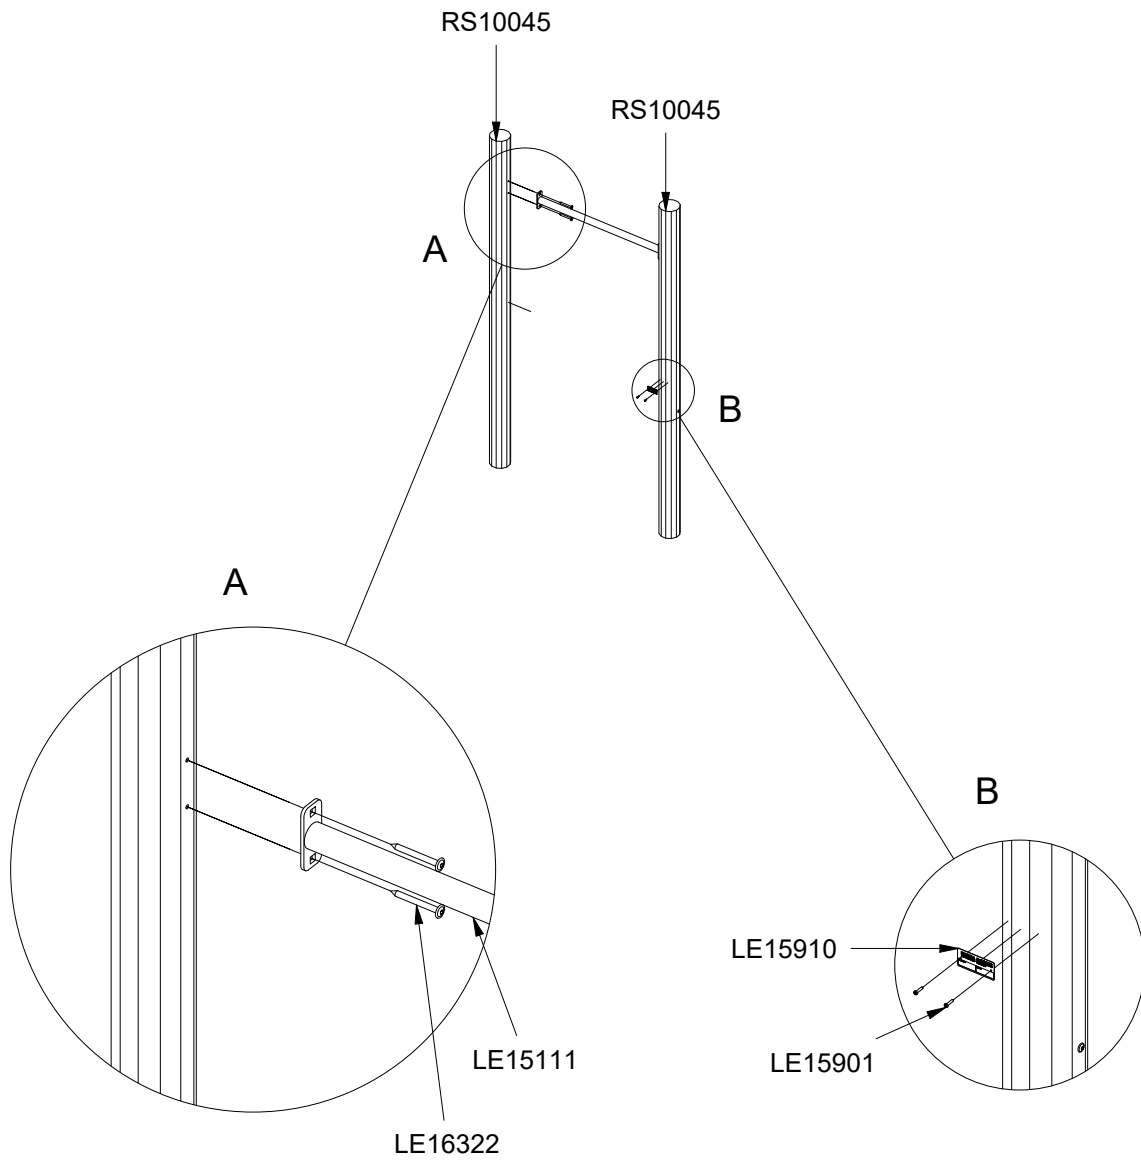

N3251U
N3251

1/5

N3251U N3251

2/5

2

2h

11 m³

4 x 3 x 1,3 m

~40 kg

>C25

Ø11 x 210 cm

18,7 kg

Parts List		
QTY	PART NO	DESCRIP.
1	LE15111	800x40x100mm
2	RS10045	Ø100-120-2100mm

N3251U
N3251

Parts List

QTY	PART NO	DESCRIP.
1	LE15111	800x40x100mm
2	LE15901	3x16, PH
1	LE15910	Name tag
1	LE16320	6x50 Dh
4	LE16322	Ø8x80 Dh
2	RS10045	Ø100-120-2100mm