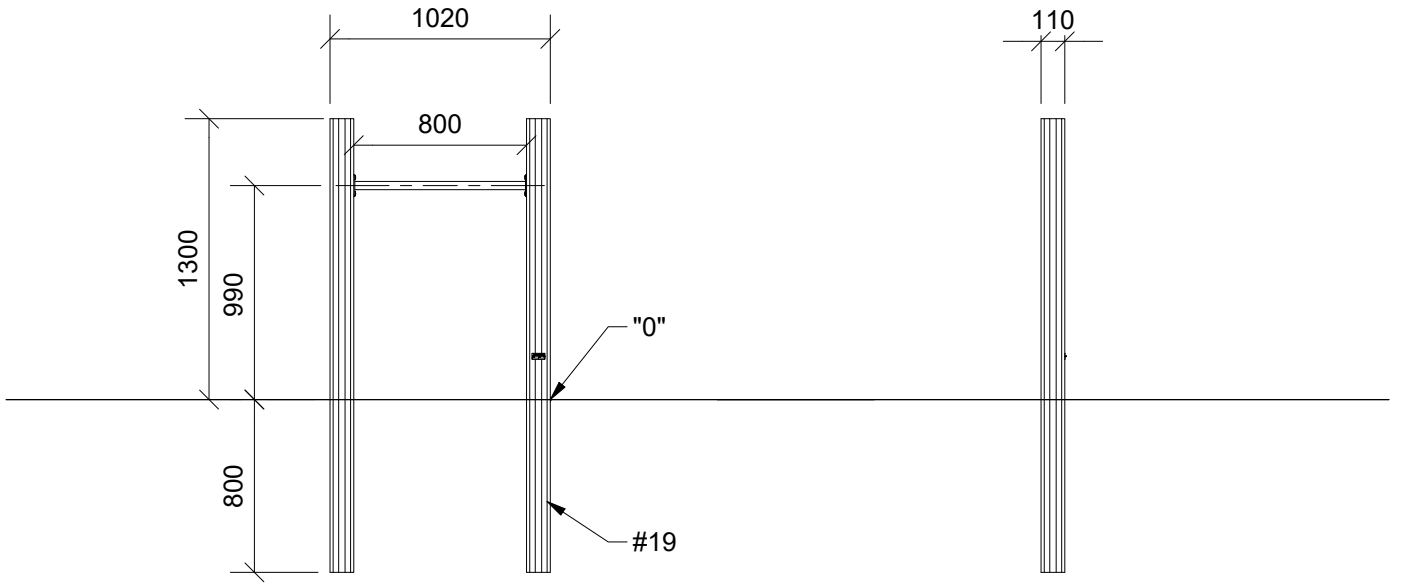

N3251U
N3251

1/5

N3251U N3251

2/5

2

2h

11 m³

4 x 3 x 1,3 m

~40 kg

>C25

Ø11 x 210 cm

18,7 kg

Parts List		
QTY	PART NO	DESCRIP.
1	LE15111	800x40x100mm
2	RS10045	Ø100-120-2100mm

N3251U
N3251

Parts List

QTY	PART NO	DESCRIP.
1	LE15111	800x40x100mm
2	LE15901	3x16, PH
1	LE15910	Name tag
1	LE16320	6x50 Dh
4	LE16322	Ø8x80 Dh
2	RS10045	Ø100-120-2100mm