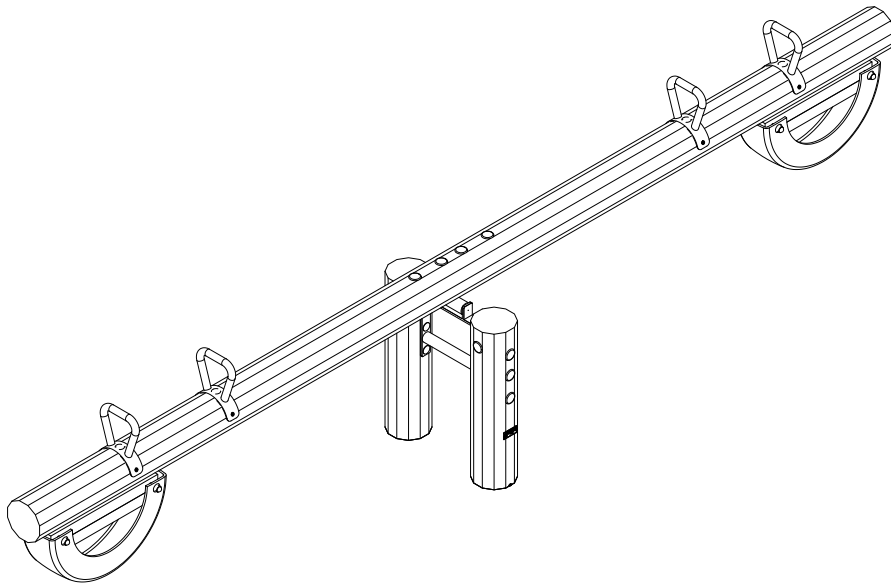

LE20581U
LE20581

1/5

LE20581U
LE20581

(1 : 50)

(1 : 50)

2

5,5 h

14,4 m³

6 x 2,55 x 0,95 m

~140 kg

~0,07 m³

400x58x19 cm

90 kg

Parts List

QTY	PART NO	DESCRIP.
1	LE70002	145x55x38cm
1	LE80002	400x58x19cm

(1 :50)

(1 :50)

Parts List		
QTY	PART NO	DESCRIP.
2	LE15901	3x16, PH
1	LE15910	Name tag
4	LE16020	M12 x 140
4	LE16098	M12x1,25mm nut
4	LE16167	M12 - Ø32 mm
4	LE16556	Ø42/38mm