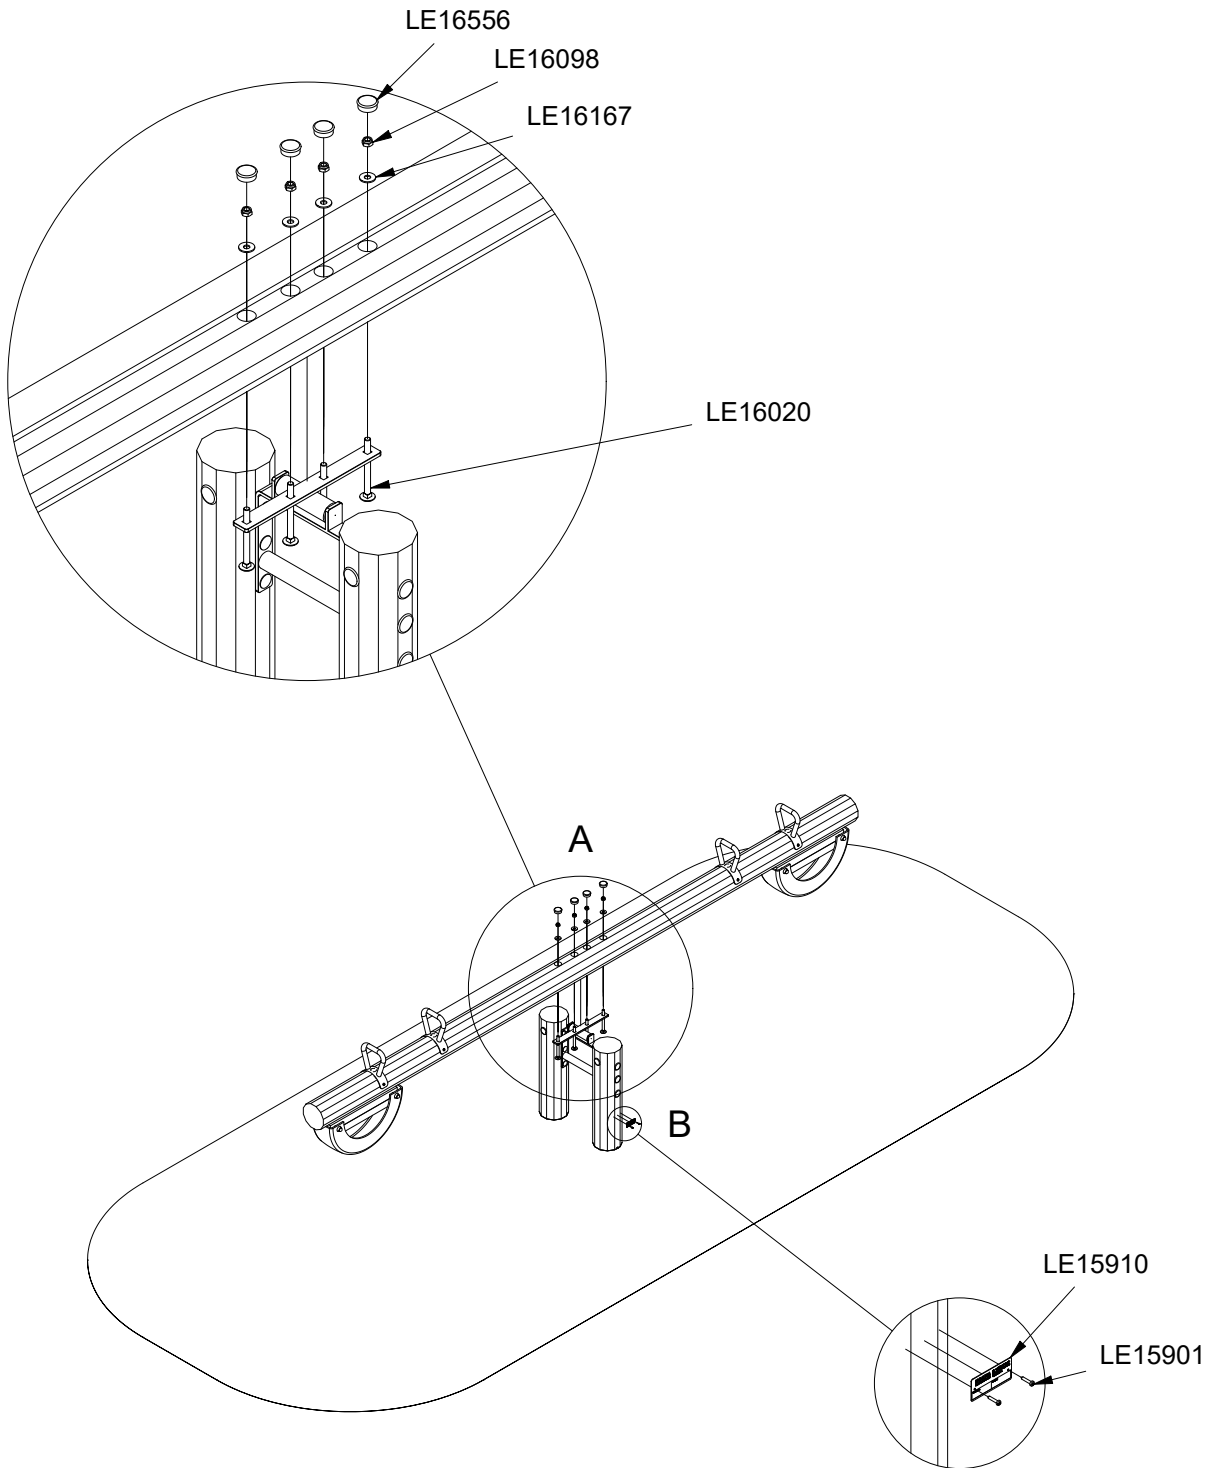

LE20581U
LE20581

1/5

LE20581U
LE20581

(1 : 50)

(1 : 50)

2

5,5 h

14,4 m³

6 x 2,55 x 0,95 m

~140 kg

~0,07 m³

400x58x19 cm

90 kg

Parts List

QTY	PART NO	DESCRIP.
1	LE70002	145x55x38cm
1	LE80002	400x58x19cm

(1 :50)

(1 :50)

Parts List		
QTY	PART NO	DESCRIP.
2	LE15901	3x16, PH
1	LE15910	Name tag
4	LE16020	M12 x 140
4	LE16098	M12x1,25mm nut
4	LE16167	M12 - Ø32 mm
4	LE16556	Ø42/38mm