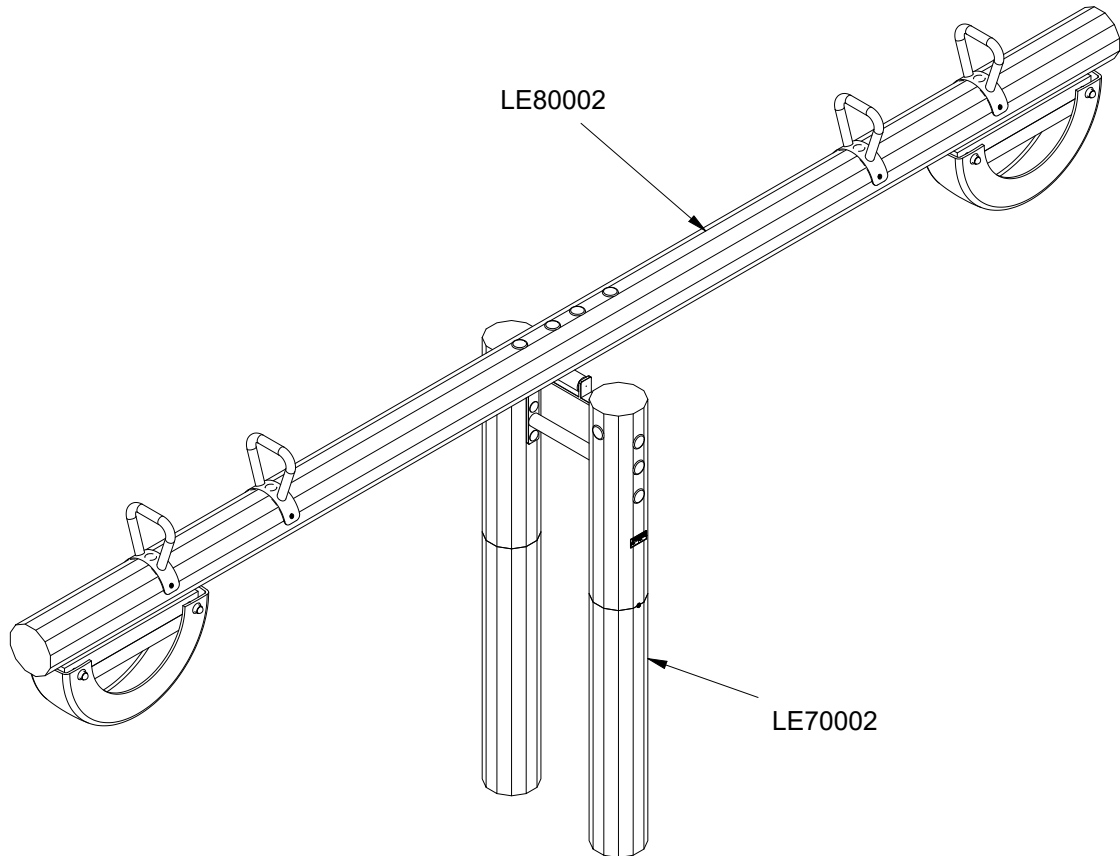

LE20581U
LE20581

1/5

LE20581U
LE20581

(1 : 50)

(1 : 50)

2

5,5 h

14,4 m³

6 x 2,55 x 0,95 m

~140 kg

~0,07 m³

400x58x19 cm

90 kg

Parts List

QTY	PART NO	DESCRIP.
1	LE70002	145x55x38cm
1	LE80002	400x58x19cm

(1 :50)

(1 :50)

Parts List		
QTY	PART NO	DESCRIP.
2	LE15901	3x16, PH
1	LE15910	Name tag
4	LE16020	M12 x 140
4	LE16098	M12x1,25mm nut
4	LE16167	M12 - Ø32 mm
4	LE16556	Ø42/38mm