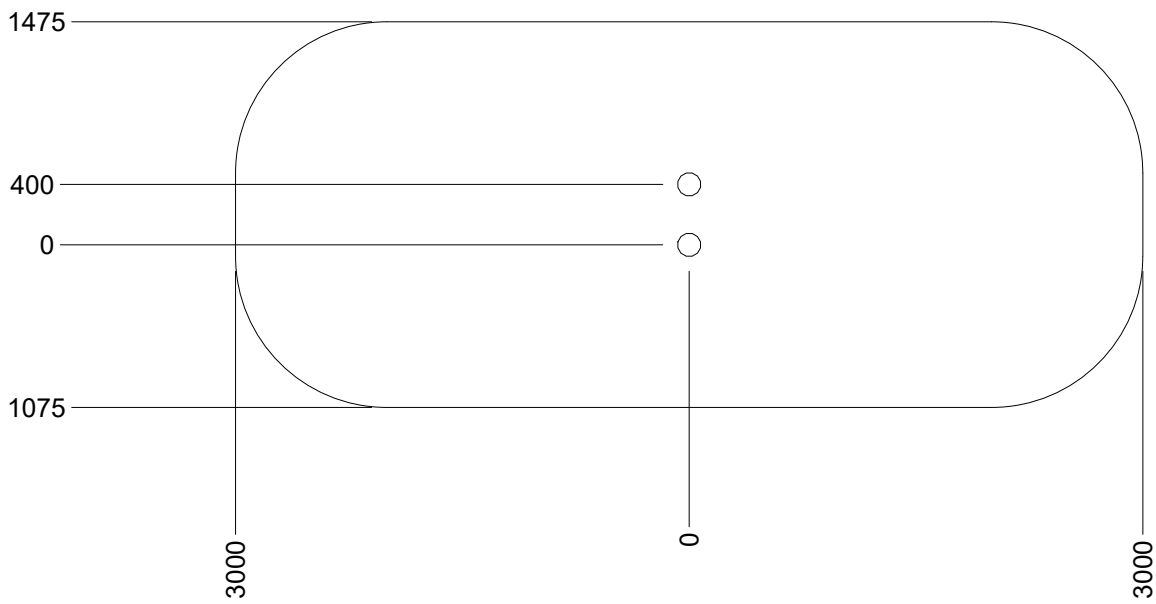

LE20581U
LE20581

1/5

LE20581U
LE20581

(1 : 50)

(1 : 50)

2

5,5 h

14,4 m³

6 x 2,55 x 0,95 m

~140 kg

~0,07 m³

400x58x19 cm

90 kg

Parts List

QTY	PART NO	DESCRIP.
1	LE70002	145x55x38cm
1	LE80002	400x58x19cm

(1 :50)

(1 :50)

Parts List		
QTY	PART NO	DESCRIP.
2	LE15901	3x16, PH
1	LE15910	Name tag
4	LE16020	M12 x 140
4	LE16098	M12x1,25mm nut
4	LE16167	M12 - Ø32 mm
4	LE16556	Ø42/38mm