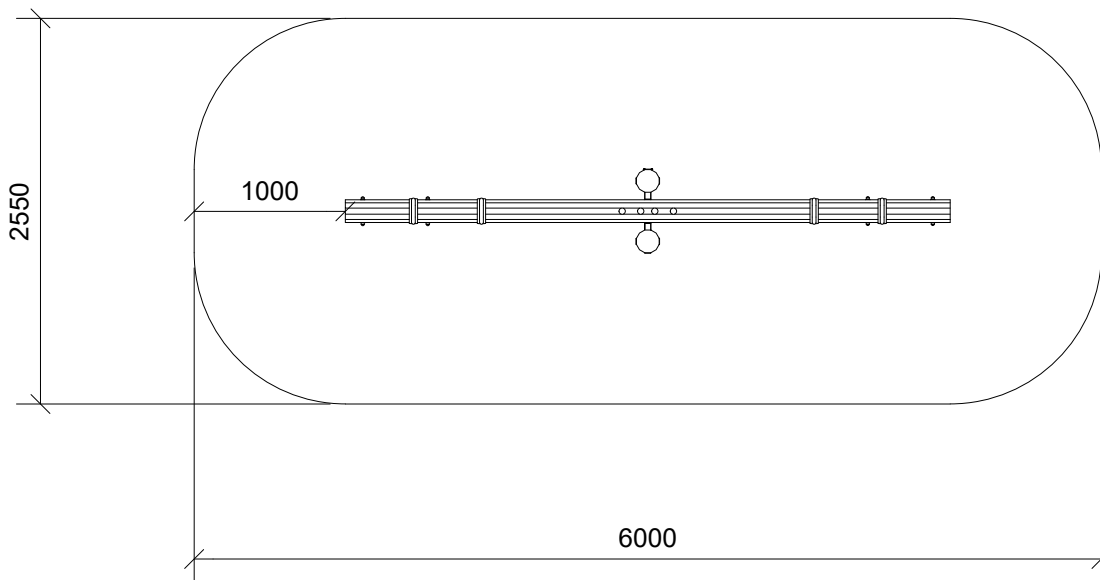

LE20581U
LE20581

1/5

LE20581U
LE20581

(1 : 50)

(1 : 50)

2

5,5 h

14,4 m³

6 x 2,55 x 0,95 m

~140 kg

~0,07 m³

400x58x19 cm

90 kg

Parts List

QTY	PART NO	DESCRIP.
1	LE70002	145x55x38cm
1	LE80002	400x58x19cm

(1 :50)

(1 :50)

Parts List		
QTY	PART NO	DESCRIP.
2	LE15901	3x16, PH
1	LE15910	Name tag
4	LE16020	M12 x 140
4	LE16098	M12x1,25mm nut
4	LE16167	M12 - Ø32 mm
4	LE16556	Ø42/38mm