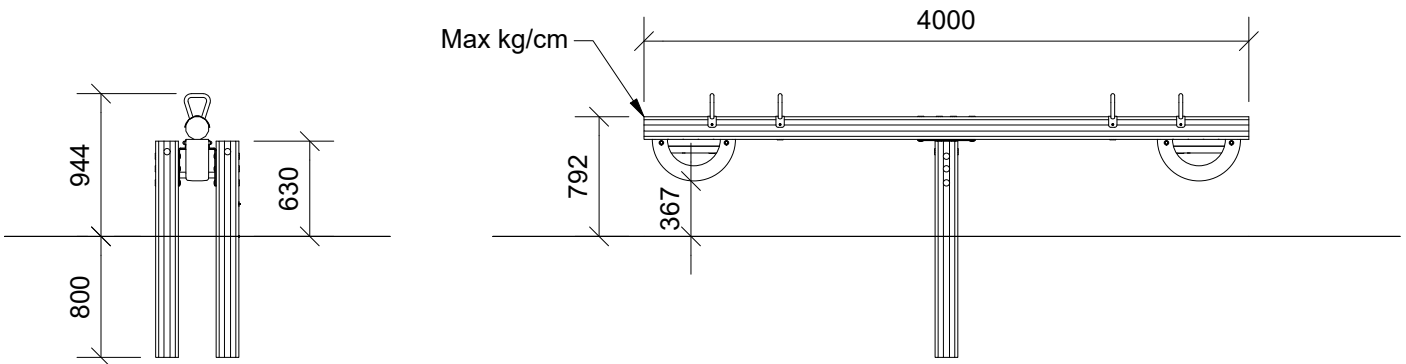

LE20581U
LE20581

1/5

LE20581U
LE20581

(1 : 50)

(1 : 50)

2

5,5 h

14,4 m³

6 x 2,55 x 0,95 m

~140 kg

~0,07 m³

400x58x19 cm

90 kg

Parts List

QTY	PART NO	DESCRIP.
1	LE70002	145x55x38cm
1	LE80002	400x58x19cm

(1 :50)

(1 :50)

Parts List		
QTY	PART NO	DESCRIP.
2	LE15901	3x16, PH
1	LE15910	Name tag
4	LE16020	M12 x 140
4	LE16098	M12x1,25mm nut
4	LE16167	M12 - Ø32 mm
4	LE16556	Ø42/38mm