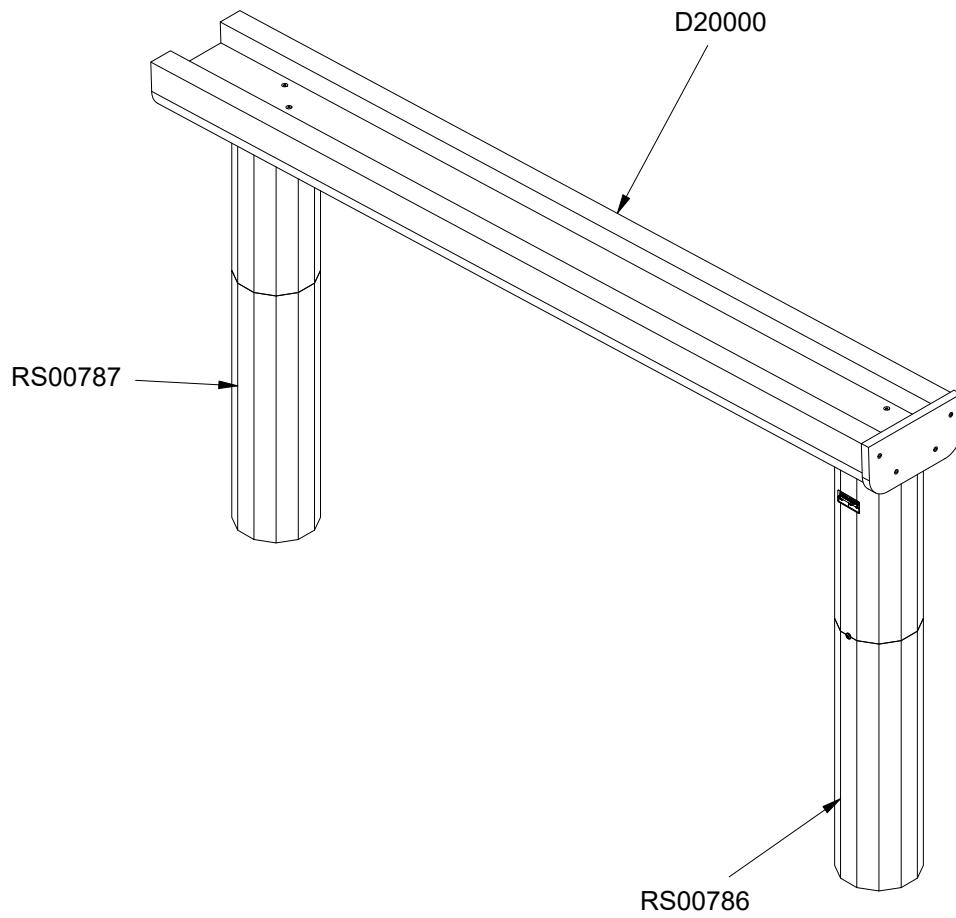

LE20502U  
LE20502

1/5

LE20502U  
LE20502

2

2h

2 x 0,26 x 0,53 m

~82 kg

~0,1 m<sup>3</sup>

200 x 25 x 13 cm

41 kg

RS00787

D20000

RS00786

Parts List

QTY	PART NO	DESCRIP.
1	D20000	2020x260x130mm
1	RS00786	Ø16/18
1	RS00787	Ø16/18

LE20502U  
LE20502

Parts List		
QTY	PART NO	DESCRIP.
1	D20000	2020x260x130mm
2	LE15901	3x16, PH
1	LE15910	Name tag
6	LE16188	6x120
1	RS00786	Ø16/18
1	RS00787	Ø16/18