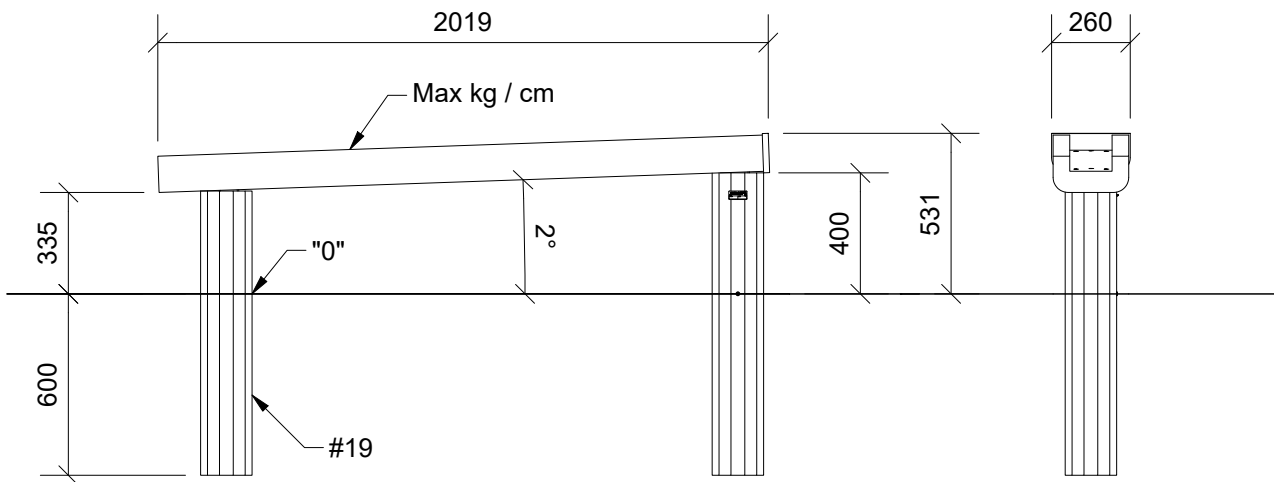

LE20502U  
LE20502

1/5

LE20502U  
LE20502

2

2h

2 x 0,26 x 0,53 m

~82 kg

~0,1 m<sup>3</sup>

200 x 25 x 13 cm

41 kg

RS00787

D20000

RS00786

Parts List

QTY	PART NO	DESCRIP.
1	D20000	2020x260x130mm
1	RS00786	Ø16/18
1	RS00787	Ø16/18

LE20502U  
LE20502

Parts List		
QTY	PART NO	DESCRIP.
1	D20000	2020x260x130mm
2	LE15901	3x16, PH
1	LE15910	Name tag
6	LE16188	6x120
1	RS00786	Ø16/18
1	RS00787	Ø16/18