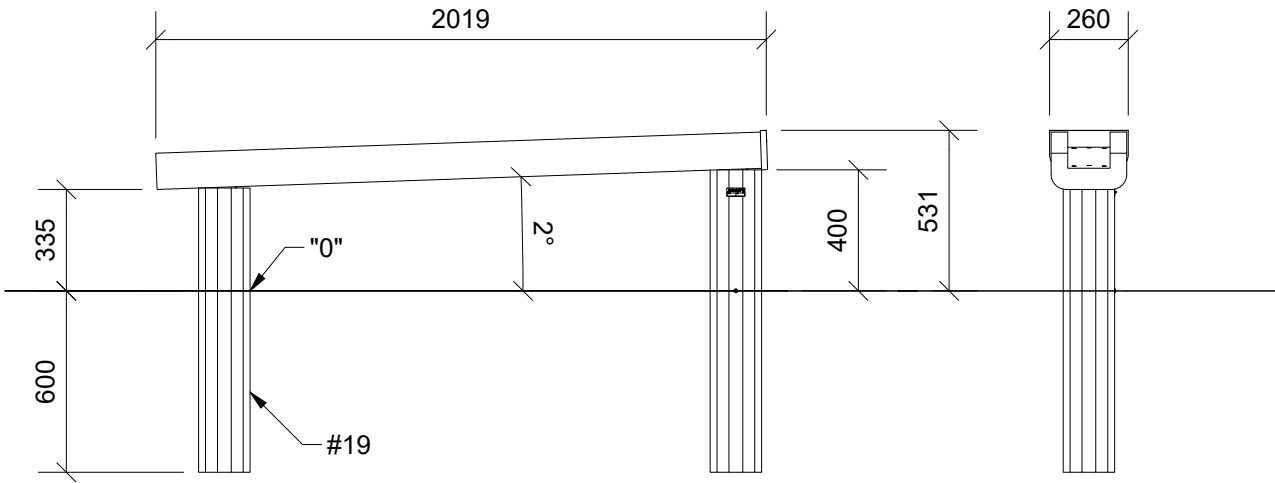

LE20502U  
LE20502

1/5

LE20502U  
LE20502

2

2h

2 x 0,26 x 0,53 m

~82 kg

~0,1 m<sup>3</sup>

200 x 25 x 13 cm

41 kg

RS00787

D20000

RS00786

Parts List

QTY	PART NO	DESCRIP.
1	D20000	2020x260x130mm
1	RS00786	Ø16/18
1	RS00787	Ø16/18

LE20502U  
LE20502

Parts List		
QTY	PART NO	DESCRIP.
1	D20000	2020x260x130mm
2	LE15901	3x16, PH
1	LE15910	Name tag
6	LE16188	6x120
1	RS00786	Ø16/18
1	RS00787	Ø16/18