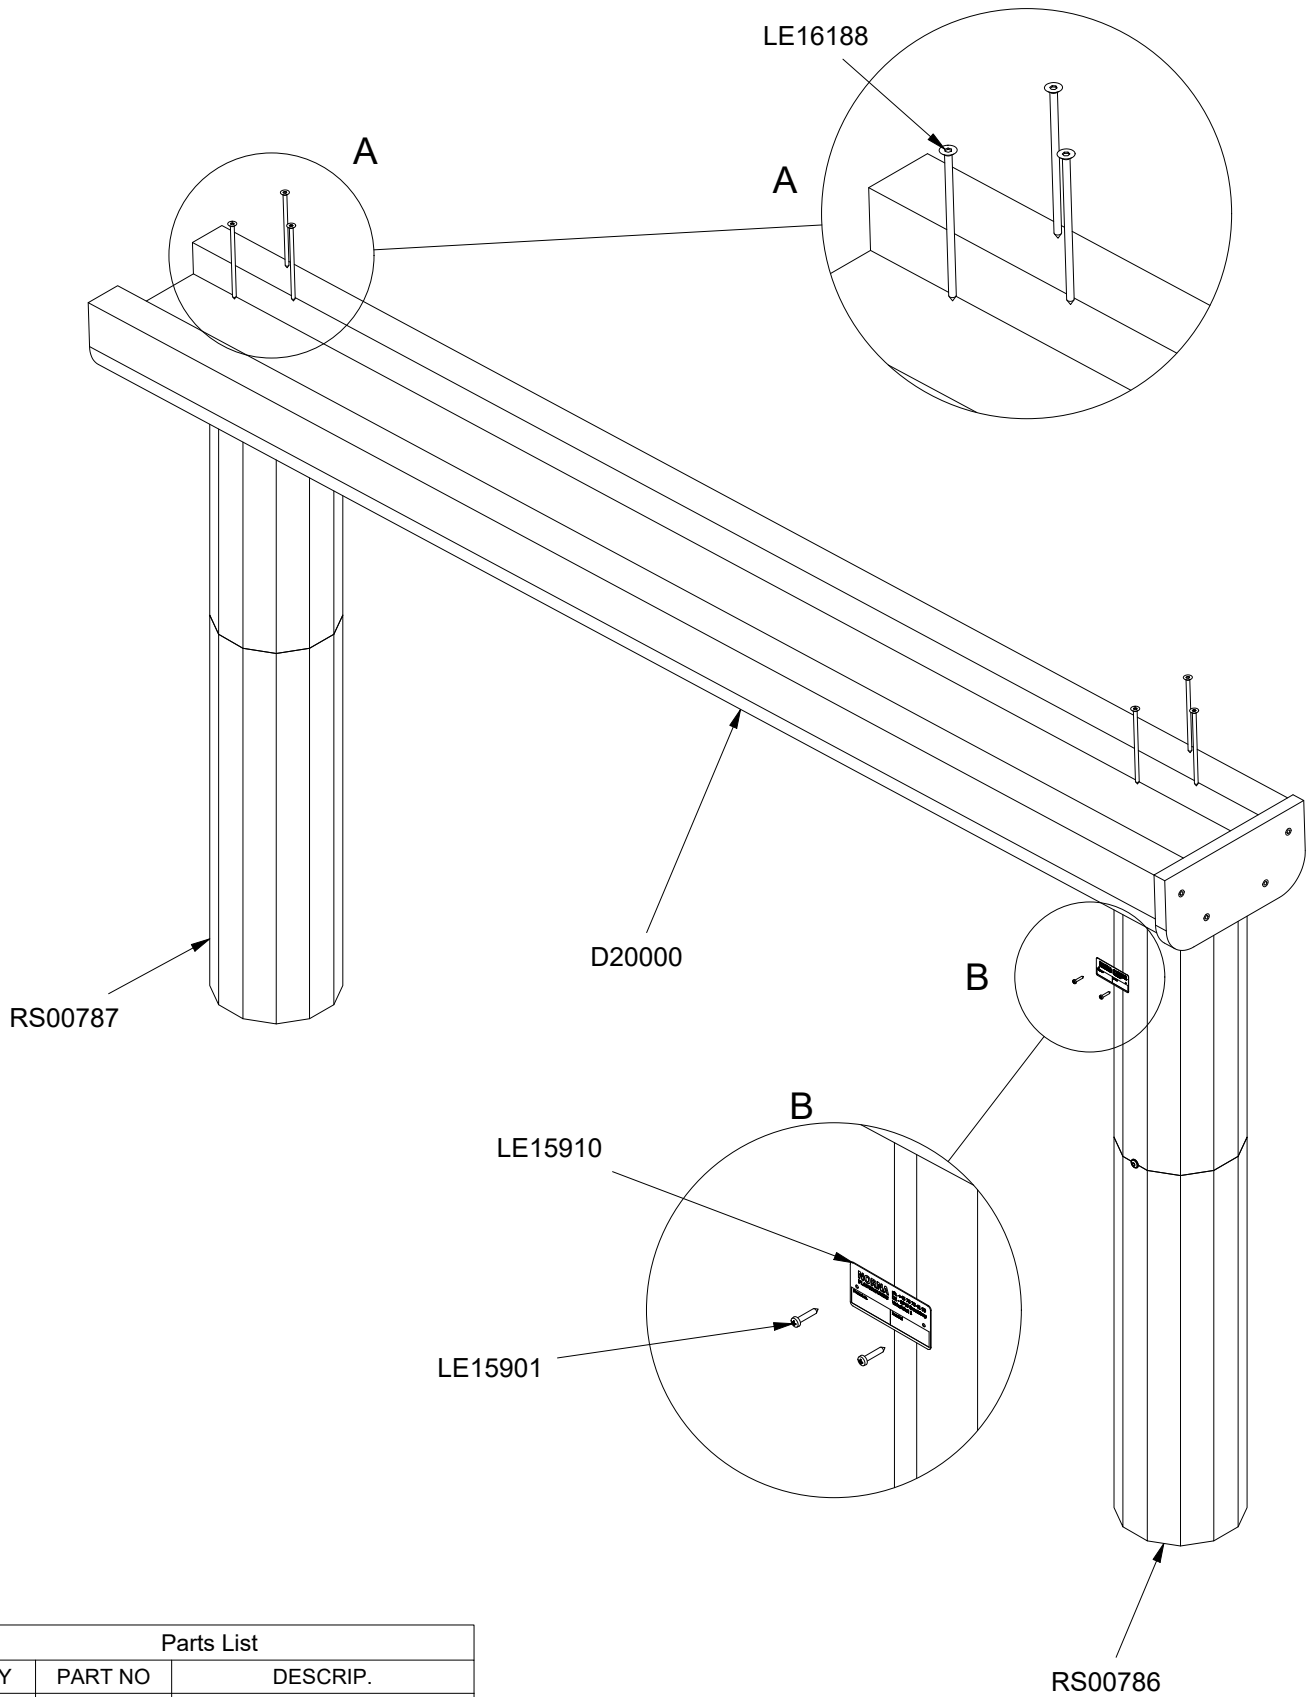

LE20502U  
LE20502

1/5

LE20502U  
LE20502

2

2h

2 x 0,26 x 0,53 m

~82 kg

~0,1 m<sup>3</sup>

200 x 25 x 13 cm

41 kg

RS00787

D20000

RS00786

Parts List

QTY	PART NO	DESCRIP.
1	D20000	2020x260x130mm
1	RS00786	Ø16/18
1	RS00787	Ø16/18

LE20502U  
LE20502

Parts List		
QTY	PART NO	DESCRIP.
1	D20000	2020x260x130mm
2	LE15901	3x16, PH
1	LE15910	Name tag
6	LE16188	6x120
1	RS00786	Ø16/18
1	RS00787	Ø16/18