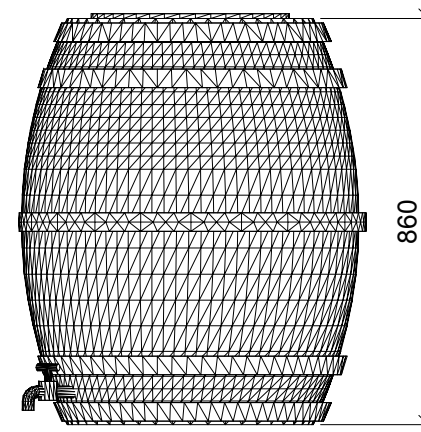

NORLEG	
Vandtønde med hane	
LE 20495	
01.10.2015	REV. -

1:20

1:20

NORLEG	
Vandtønde med hane	
LE 20495	
01.10.2015	REV. -

1:20

1:20

NORLEG - 3D

Vandtønde med hane

LE 20495

01.10.2015

REV. -

NORLEG - 3D

Vandtønde med hane

LE 20495

01.10.2015

REV. -

NORLEG - Produktion

Vandtønde med hane

LE 20495

01.10.2015

REV. -

Parts list

Mrk.	QTY	Part.no
1	1	LE 20494 vandtønde
2	1	LE 30407 muffenippel
3	1	LE 30403 vandhane

Vandtønde m. låg og hane

Vandhane monteres i galv. muffenippel,
i eks. gevind ca. 70 mm fra bund

NORLEG - Mont.	
Vandtønde med hane	
LE 20495 / LE 20505	
01.10.2015	REV. -

Mont.p. nr.

19