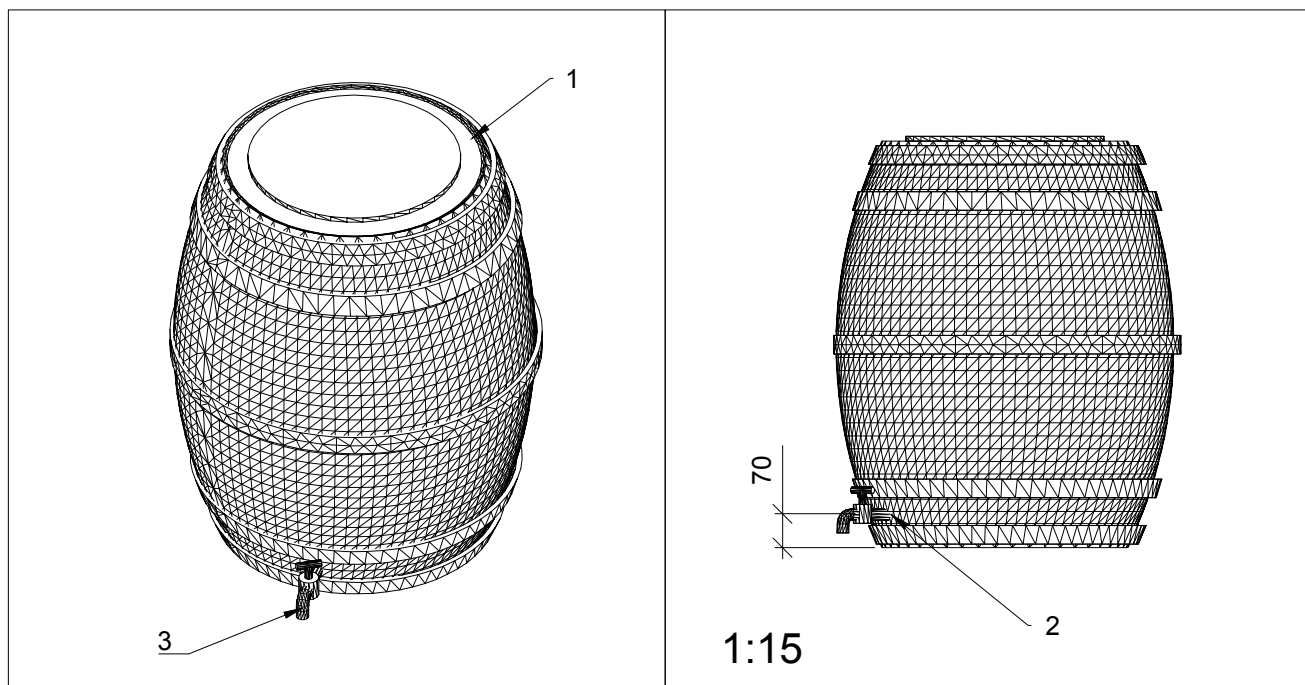

NORLEG - Produktion

Vandtønde med hane

LE 20495

01.10.2015

REV. -

Parts list

Mrk.	QTY	Part.no
1	1	LE 20494 vandtønde
2	1	LE 30407 muffenippel
3	1	LE 30403 vandhane

Vandtønde m. låg og hane

Vandhane monteres i galv. muffenippel,
i eks. gevind ca. 70 mm fra bund

NORLEG - Mont.	
Vandtønde med hane	
LE 20495 / LE 20505	
01.10.2015	REV. -

Mont.p. nr.

19