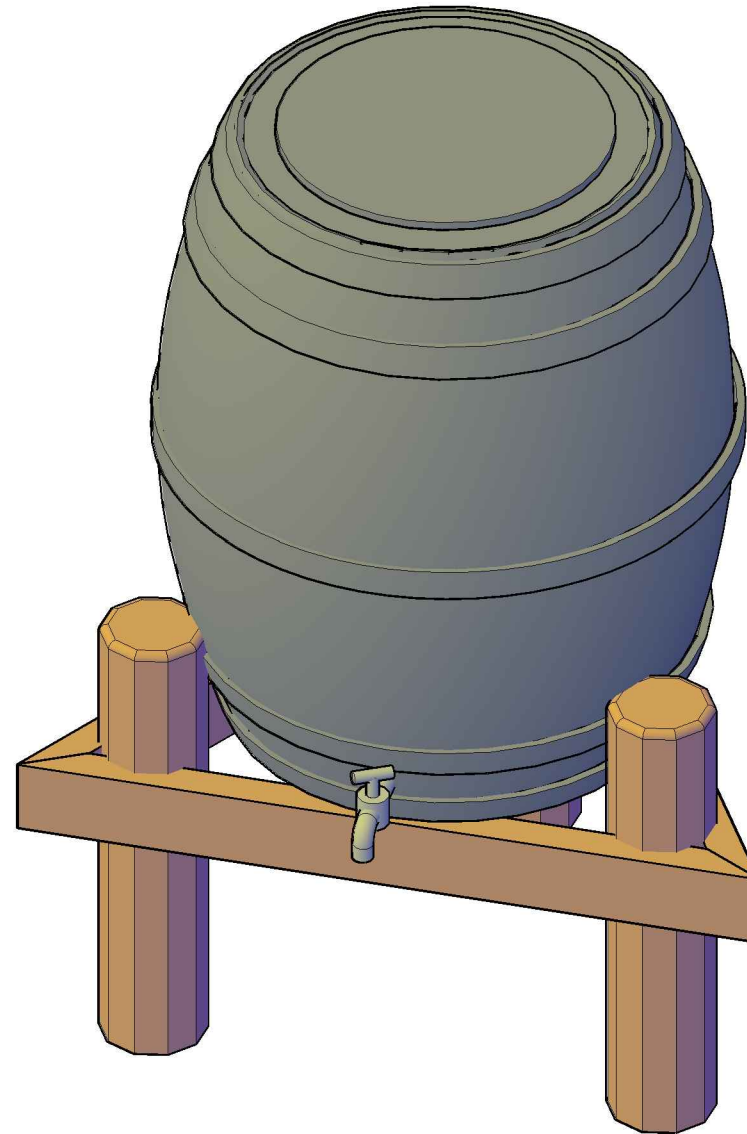

NORLEG	
Vandtønde med hane	
LE 20495	
01.10.2015	REV. -

1:20

1:20

NORLEG	
Vandtønde med hane	
LE 20495	
01.10.2015	REV. -

1:20

1:20

NORLEG - 3D

Vandtønde med hane

LE 20495

01.10.2015

REV. -

NORLEG - 3D

Vandtønde med hane

LE 20495

01.10.2015

REV. -

NORLEG - Produktion

Vandtønde med hane

LE 20495

01.10.2015

REV. -

Parts list

Mrk.	QTY	Part.no
1	1	LE 20494 vandtønde
2	1	LE 30407 muffenippel
3	1	LE 30403 vandhane

Vandtønde m. låg og hane

Vandhane monteres i galv. muffenippel,
i eks. gevind ca. 70 mm fra bund

NORLEG - Mont.	
Vandtønde med hane	
LE 20495 / LE 20505	
01.10.2015	REV. -

Mont.p. nr.

19