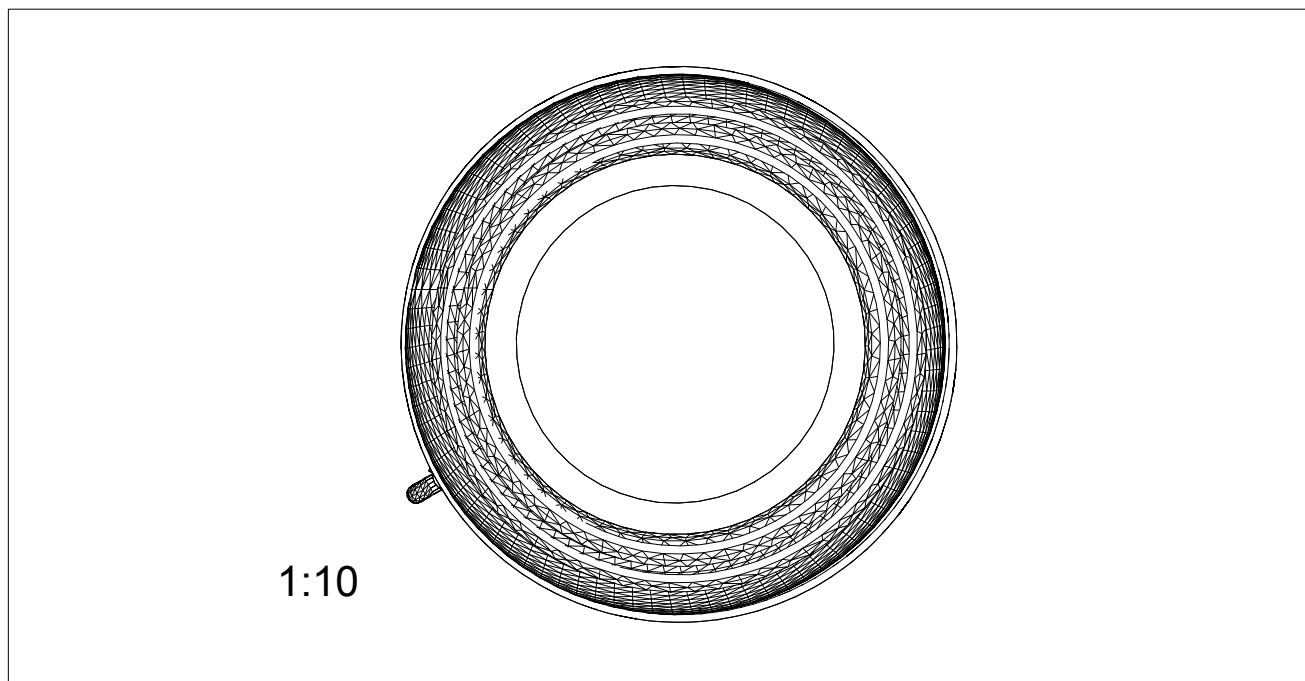

NORLEG - Produktion

Vandtønde med hane

LE 20495

01.10.2015

REV. -

Parts list

Mrk.	QTY	Part.no
1	1	LE 20494 vandtønde
2	1	LE 30407 muffenippel
3	1	LE 30403 vandhane

Vandtønde m. låg og hane

Vandhane monteres i galv. muffenippel,
i eks. gevind ca. 70 mm fra bund

NORLEG - Mont.	
Vandtønde med hane	
LE 20495 / LE 20505	
01.10.2015	REV. -

Mont.p. nr.

19