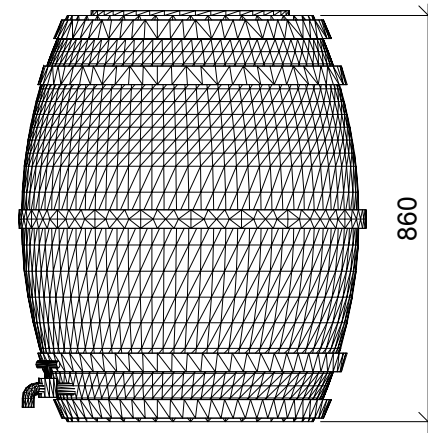

NORLEG	
Vandtønde med hane	
LE 20495	
01.10.2015	REV. -

1:20

1:20

NORLEG	
Vandtønde med hane	
LE 20495	
01.10.2015	REV. -

1:20

1:20

NORLEG - 3D

Vandtønde med hane

LE 20495

01.10.2015

REV. -

NORLEG - 3D

Vandtønde med hane

LE 20495

01.10.2015

REV. -

NORLEG - Produktion

Vandtønde med hane

LE 20495

01.10.2015

REV. -

Parts list

Mrk.	QTY	Part.no
1	1	LE 20494 vandtønde
2	1	LE 30407 muffenippel
3	1	LE 30403 vandhane

Vandtønde m. låg og hane

Vandhane monteres i galv. muffenippel,
i eks. gevind ca. 70 mm fra bund

NORLEG - Mont.	
Vandtønde med hane	
LE 20495 / LE 20505	
01.10.2015	REV. -

Mont.p. nr.

19