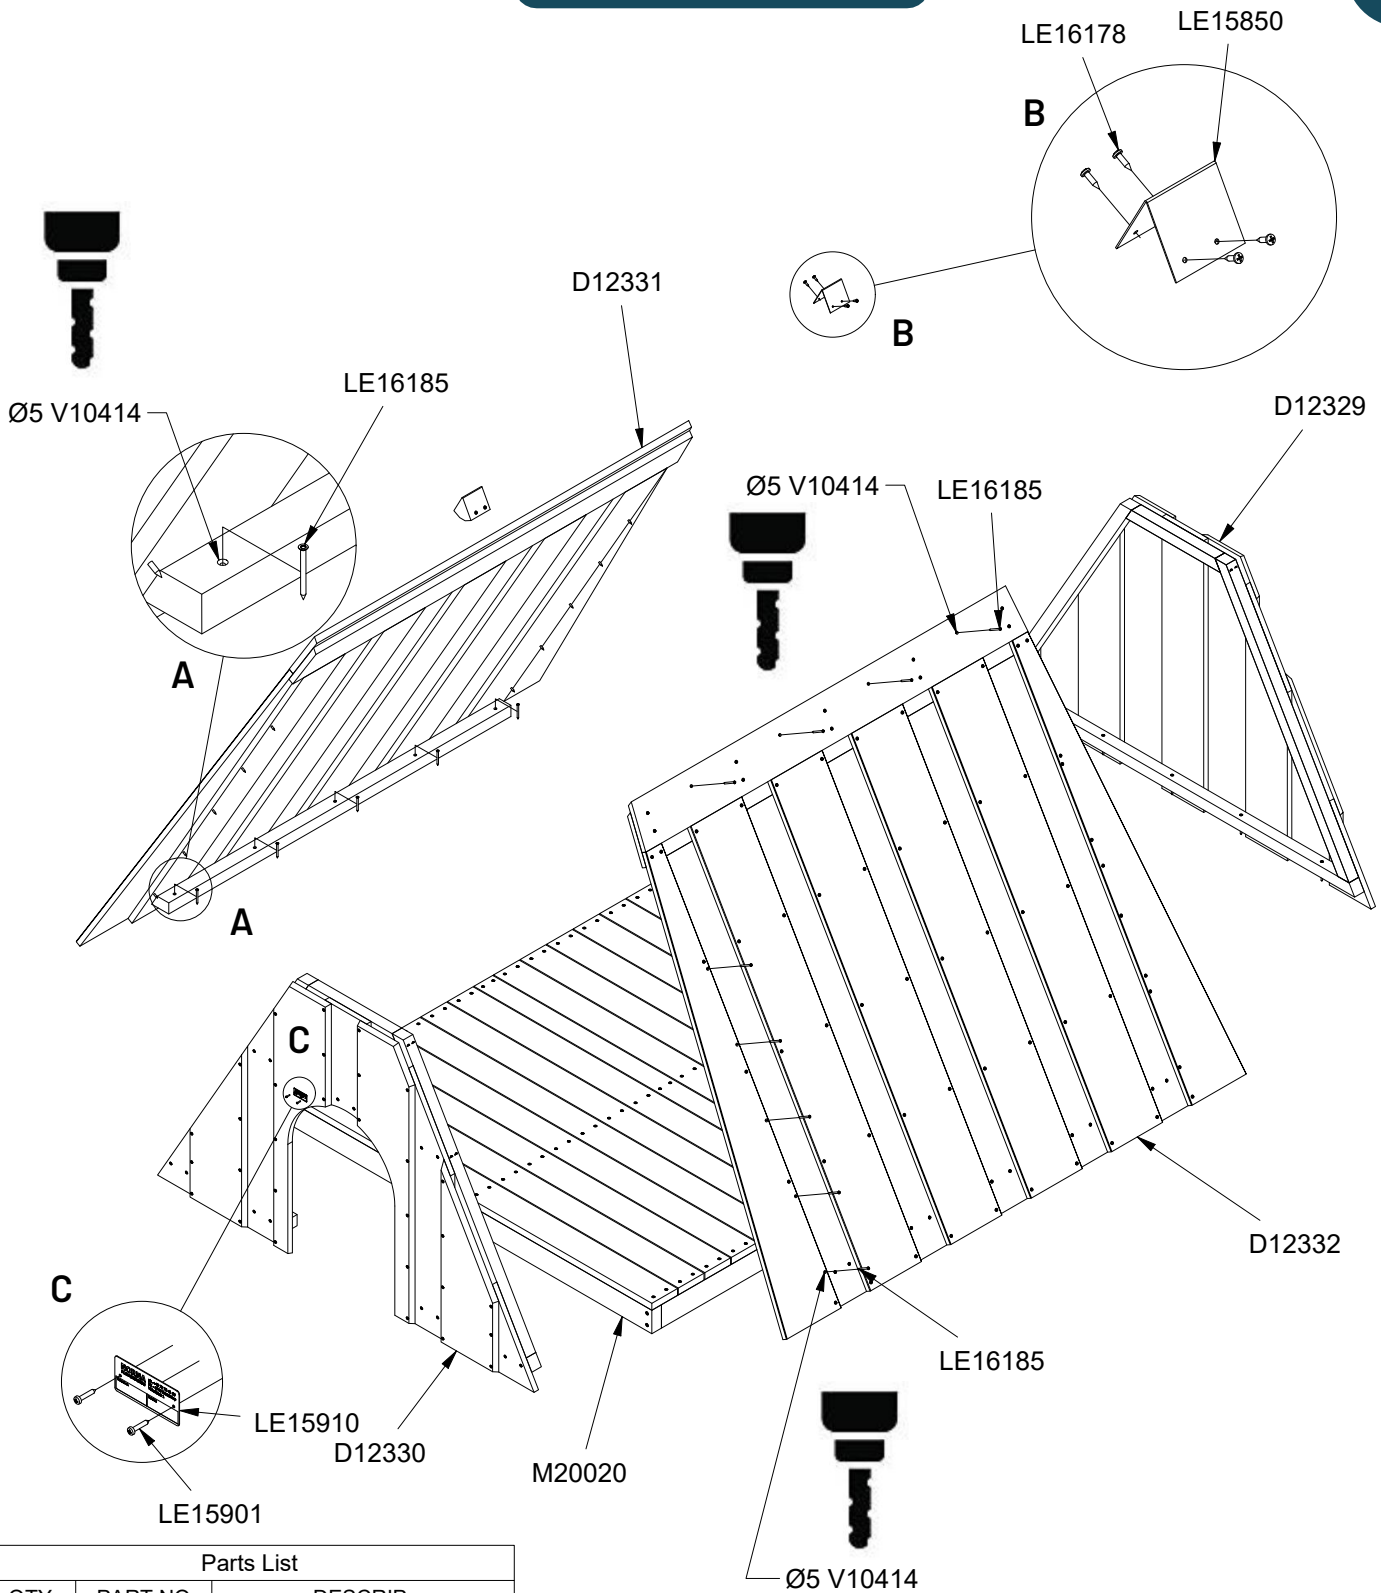

LE20114U
LE20114

1/4

LE20114U
LE20114

2

3h

2,15 x 1,9 x 1,7 m

~220 kg

186 x 215 x 4,2 cm

68 kg

Parts List

QTY	PART NO	DESCRIP.
1	D12329	1700x1100x87mm
1	D12330	1760x1100x87mm
1	D12331	2150x42x1820 mm
1	D12332	2150x42x1820 mm
1	M20020	1700x1700x123mm

Parts List

QTY	PART NO	DESCRIP.
1	D12329	1700x1100x87mm
1	D12330	1760x1100x87mm
1	D12331	2150x42x1820 mm
1	D12332	2150x42x1820 mm
2	LE15850	Brackets
2	LE15901	3x16, PH
1	LE15910	Name tag
8	LE16178	5x20 mm Pan
34	LE16185	Ø5x60 mm Ch
11	LE16192	5x80mm
1	M20020	1700x1700x123mm
1	V10414	HSS Ø5 L:132

186 x 215 x 4,2 cm

68 kg

Parts List		
QTY	PART NO	DESCRIP.
1	D12309	600x250x640 mm
1	LE20114U	
4	RS00812	Ø12/16

A

LE20114U

D12309

LE16186

RS00812

Parts List		
QTY	PART NO	DESCRIP.
1	D12309	600x250x640 mm
2	LE15901	3x16, PH
1	LE15910	Name tag
16	LE16186	6x100 Ch
1	LE20114U	
4	RS00812	Ø12/16