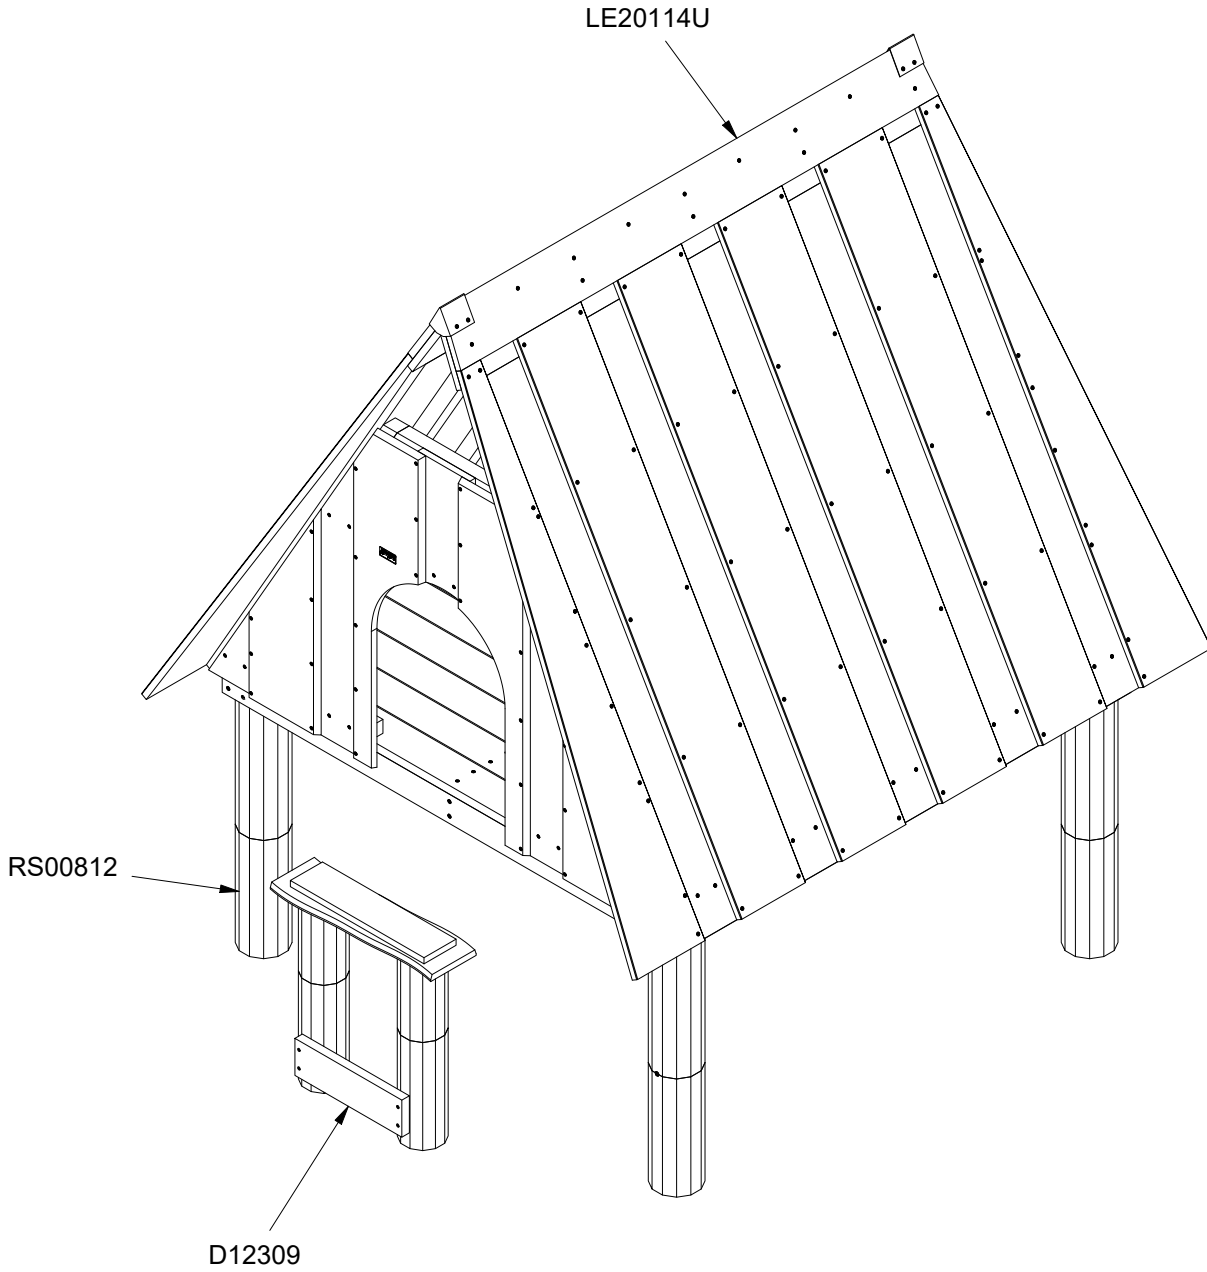

LE20114U
LE20114

1/4

LE20114U
LE20114

2

3h

2,15 x 1,9 x 1,7 m

~220 kg

186 x 215 x 4,2 cm

68 kg

Parts List

QTY	PART NO	DESCRIP.
1	D12329	1700x1100x87mm
1	D12330	1760x1100x87mm
1	D12331	2150x42x1820 mm
1	D12332	2150x42x1820 mm
1	M20020	1700x1700x123mm

Parts List

QTY	PART NO	DESCRIP.
1	D12329	1700x1100x87mm
1	D12330	1760x1100x87mm
1	D12331	2150x42x1820 mm
1	D12332	2150x42x1820 mm
2	LE15850	Brackets
2	LE15901	3x16, PH
1	LE15910	Name tag
8	LE16178	5x20 mm Pan
34	LE16185	Ø5x60 mm Ch
11	LE16192	5x80mm
1	M20020	1700x1700x123mm
1	V10414	HSS Ø5 L:132

LE20430U
LE20430

1/4

LE20430U
LE20430

2

4h

2,15 x 1,9 x 2,12 m

~293 kg

~0,2 m³

186 x 215 x 4,2 cm

68 kg

Parts List		
QTY	PART NO	DESCRIP.
1	D12309	600x250x640 mm
1	LE20114U	
4	RS00812	Ø12/16

A

LE20114U

D12309

LE16186

RS00812