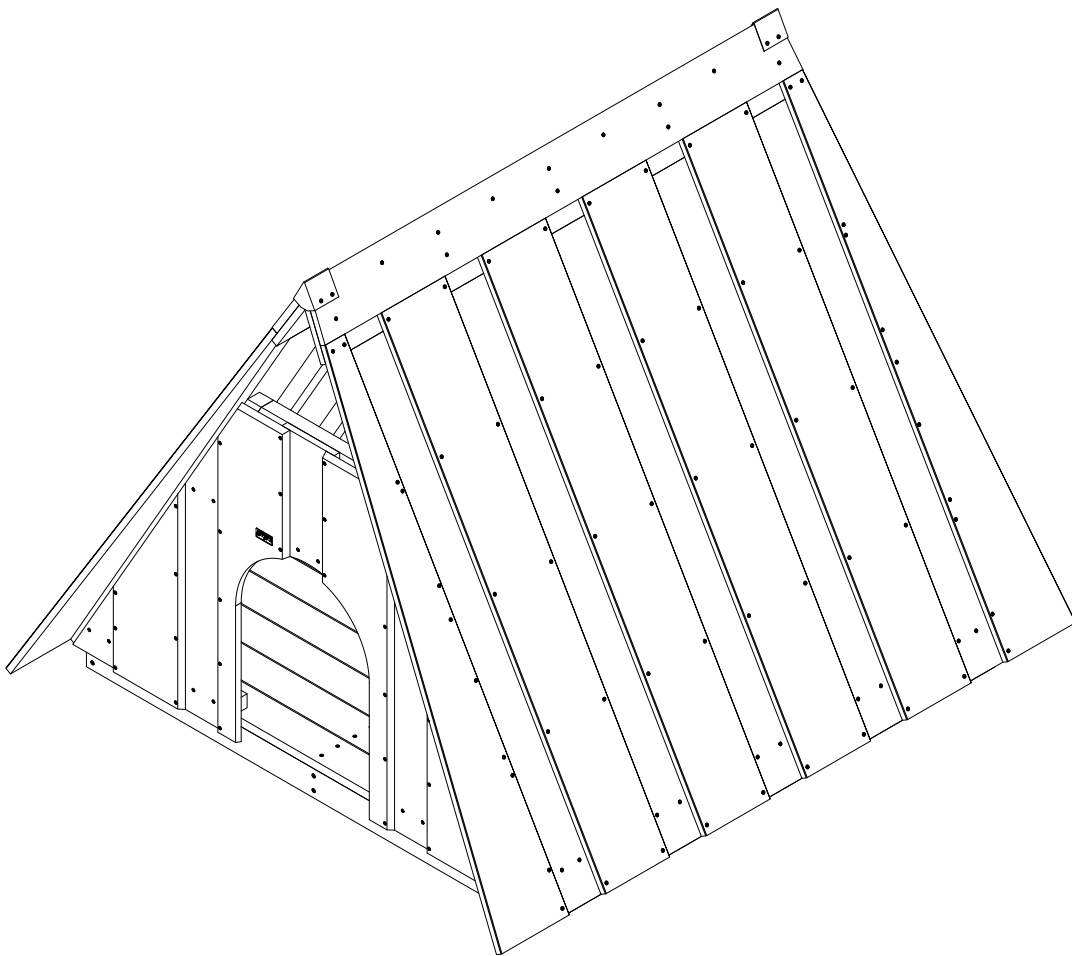

LE20114U
LE20114

1/4

LE20114U
LE20114

2

3h

2,15 x 1,9 x 1,7 m

~220 kg

186 x 215 x 4,2 cm

68 kg

Parts List

QTY	PART NO	DESCRIP.
1	D12329	1700x1100x87mm
1	D12330	1760x1100x87mm
1	D12331	2150x42x1820 mm
1	D12332	2150x42x1820 mm
1	M20020	1700x1700x123mm

Parts List

QTY	PART NO	DESCRIP.
1	D12329	1700x1100x87mm
1	D12330	1760x1100x87mm
1	D12331	2150x42x1820 mm
1	D12332	2150x42x1820 mm
2	LE15850	Brackets
2	LE15901	3x16, PH
1	LE15910	Name tag
8	LE16178	5x20 mm Pan
34	LE16185	Ø5x60 mm Ch
11	LE16192	5x80mm
1	M20020	1700x1700x123mm
1	V10414	HSS Ø5 L:132

LE20430U
LE20430

1/4

LE20430U
LE20430

2

4h

2,15 x 1,9 x 2,12 m

~293 kg

~0,2 m³

186 x 215 x 4,2 cm

68 kg

Parts List		
QTY	PART NO	DESCRIP.
1	D12309	600x250x640 mm
1	LE20114U	
4	RS00812	Ø12/16

A

LE20114U

D12309

LE16186

RS00812