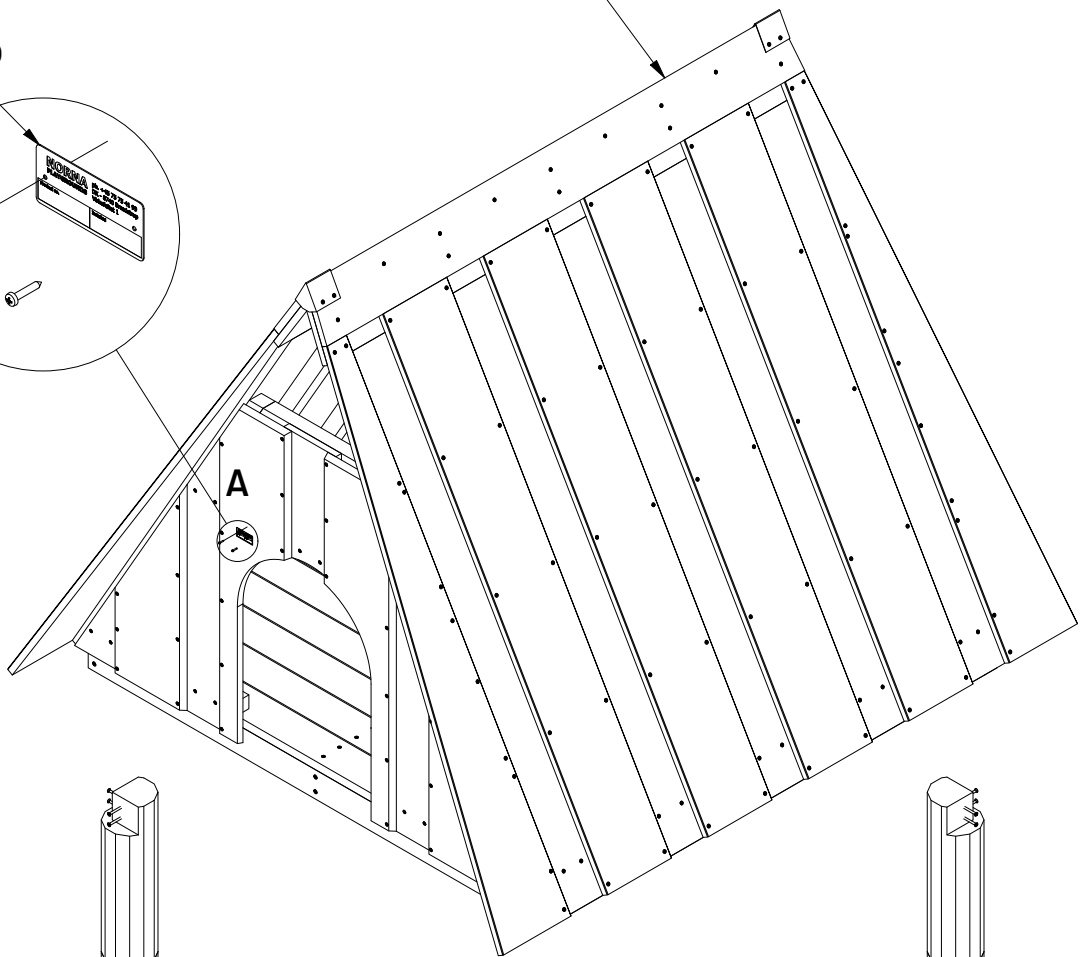

186 x 215 x 4,2 cm

68 kg

Parts List		
QTY	PART NO	DESCRIP.
1	D12309	600x250x640 mm
1	LE20114U	
4	RS00812	Ø12/16

A

LE20114U

D12309

LE16186

RS00812