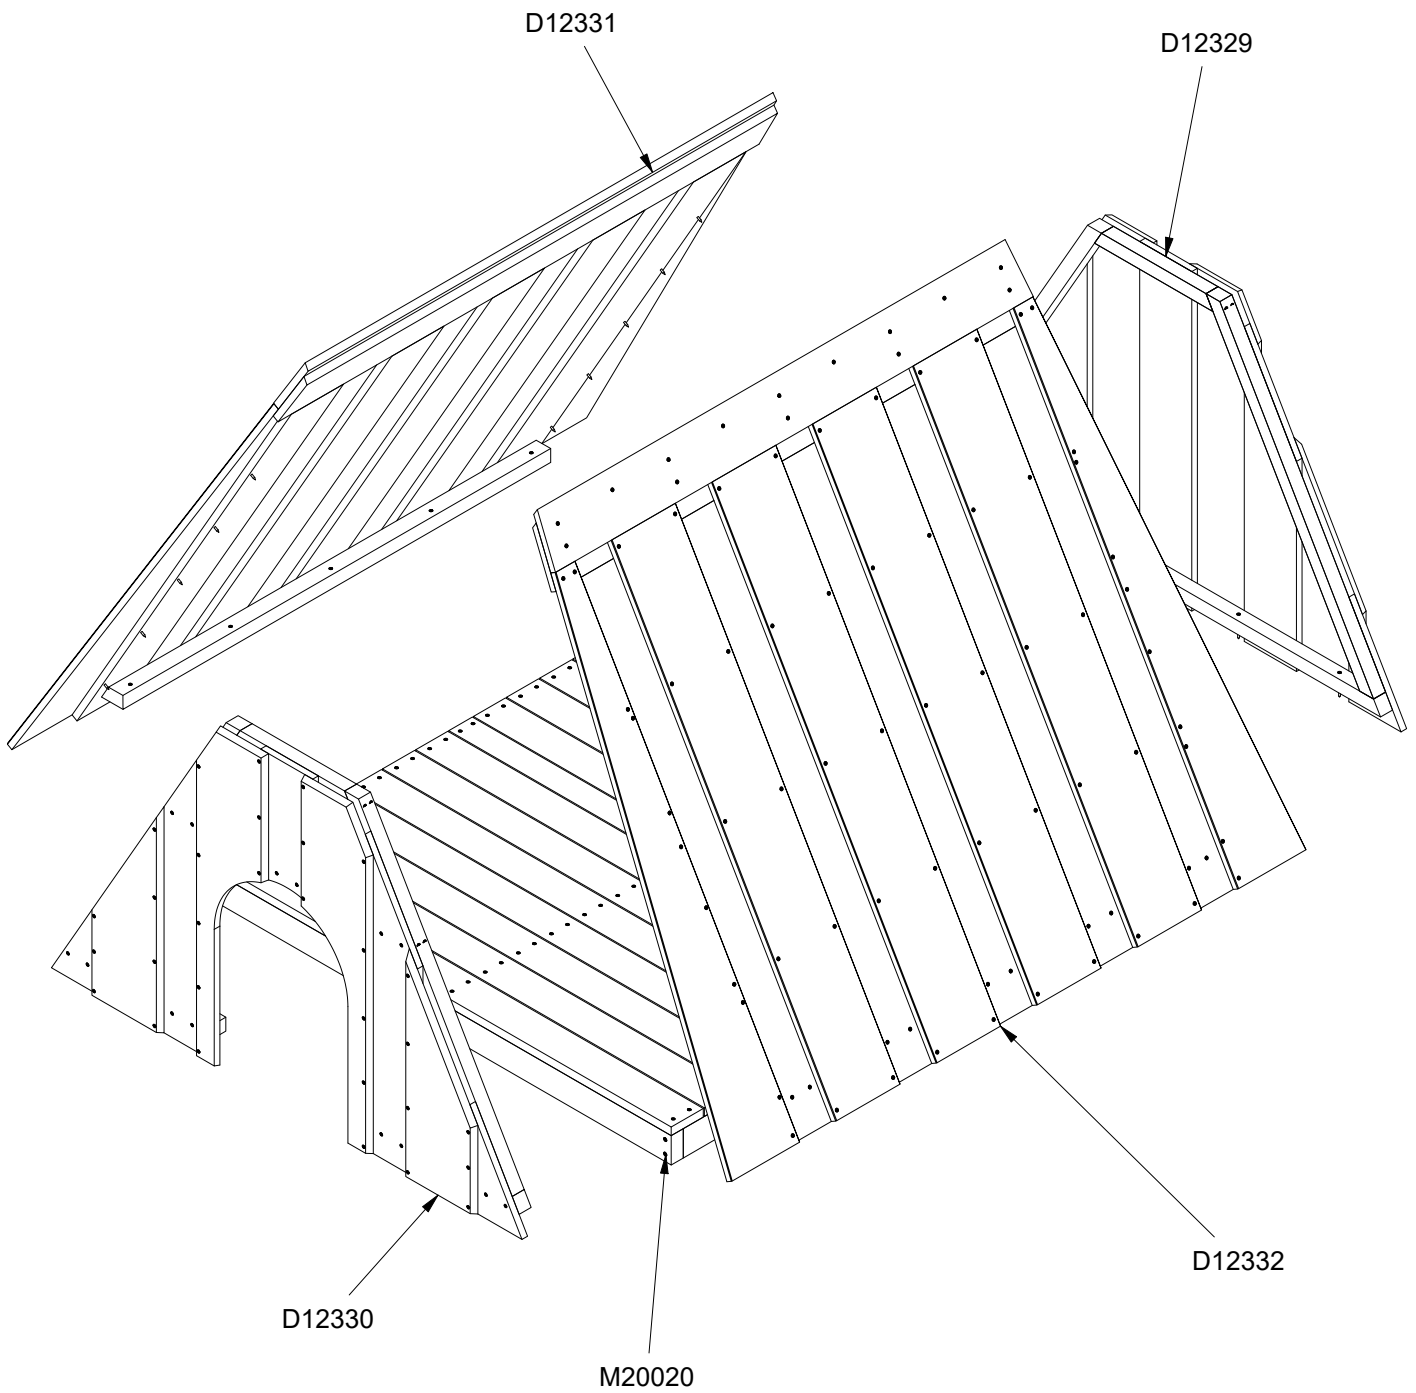

LE20114U
LE20114

1/4

LE20114U
LE20114

2

3h

2,15 x 1,9 x 1,7 m

~220 kg

186 x 215 x 4,2 cm

68 kg

Parts List

QTY	PART NO	DESCRIP.
1	D12329	1700x1100x87mm
1	D12330	1760x1100x87mm
1	D12331	2150x42x1820 mm
1	D12332	2150x42x1820 mm
1	M20020	1700x1700x123mm

Parts List

QTY	PART NO	DESCRIP.
1	D12329	1700x1100x87mm
1	D12330	1760x1100x87mm
1	D12331	2150x42x1820 mm
1	D12332	2150x42x1820 mm
2	LE15850	Brackets
2	LE15901	3x16, PH
1	LE15910	Name tag
8	LE16178	5x20 mm Pan
34	LE16185	Ø5x60 mm Ch
11	LE16192	5x80mm
1	M20020	1700x1700x123mm
1	V10414	HSS Ø5 L:132

LE20430U
LE20430

1/4

LE20430U
LE20430

2

4h

2,15 x 1,9 x 2,12 m

~293 kg

~0,2 m³

186 x 215 x 4,2 cm

68 kg

Parts List		
QTY	PART NO	DESCRIP.
1	D12309	600x250x640 mm
1	LE20114U	
4	RS00812	Ø12/16

A

LE20114U

D12309

LE16186

RS00812