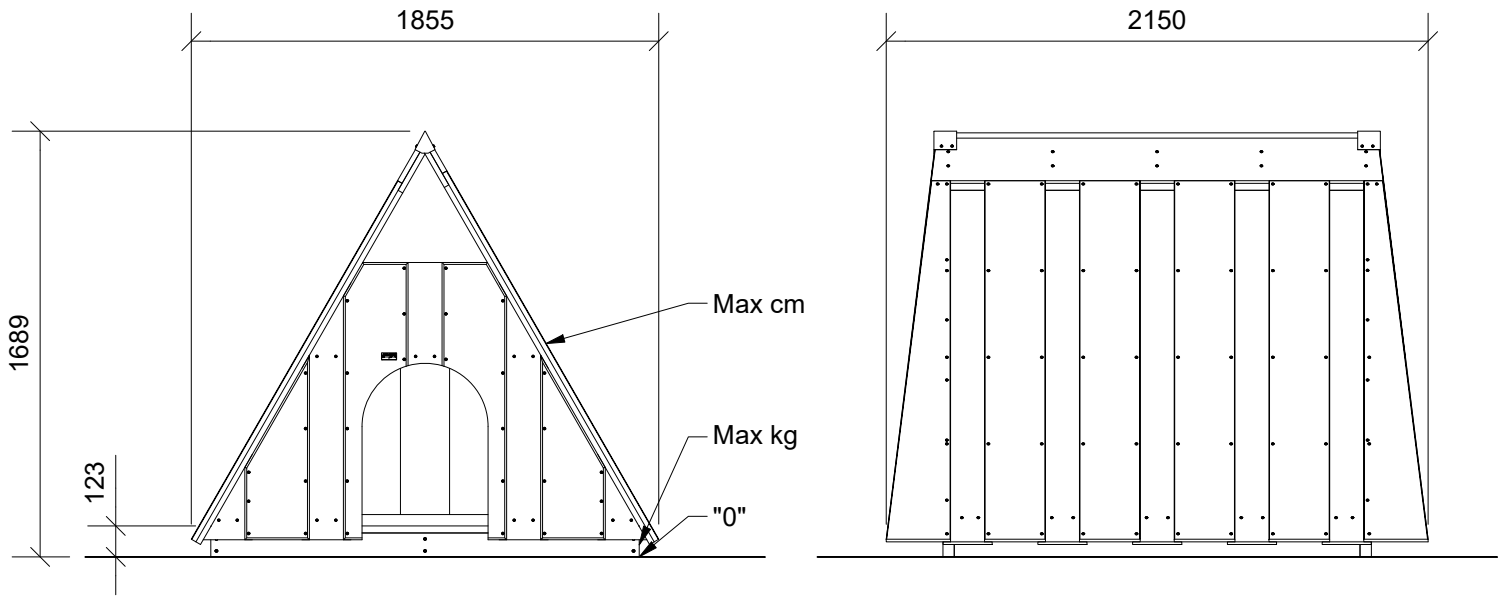

LE20114U
LE20114

1/4

LE20114U
LE20114

2

3h

2,15 x 1,9 x 1,7 m

~220 kg

186 x 215 x 4,2 cm

68 kg

Parts List

QTY	PART NO	DESCRIP.
1	D12329	1700x1100x87mm
1	D12330	1760x1100x87mm
1	D12331	2150x42x1820 mm
1	D12332	2150x42x1820 mm
1	M20020	1700x1700x123mm

Parts List

QTY	PART NO	DESCRIP.
1	D12329	1700x1100x87mm
1	D12330	1760x1100x87mm
1	D12331	2150x42x1820 mm
1	D12332	2150x42x1820 mm
2	LE15850	Brackets
2	LE15901	3x16, PH
1	LE15910	Name tag
8	LE16178	5x20 mm Pan
34	LE16185	Ø5x60 mm Ch
11	LE16192	5x80mm
1	M20020	1700x1700x123mm
1	V10414	HSS Ø5 L:132

LE20430U
LE20430

1/4

LE20430U
LE20430

2

4h

2,15 x 1,9 x 2,12 m

~293 kg

~0,2 m³

186 x 215 x 4,2 cm

68 kg

Parts List		
QTY	PART NO	DESCRIP.
1	D12309	600x250x640 mm
1	LE20114U	
4	RS00812	Ø12/16

A

LE20114U

D12309

LE16186

RS00812