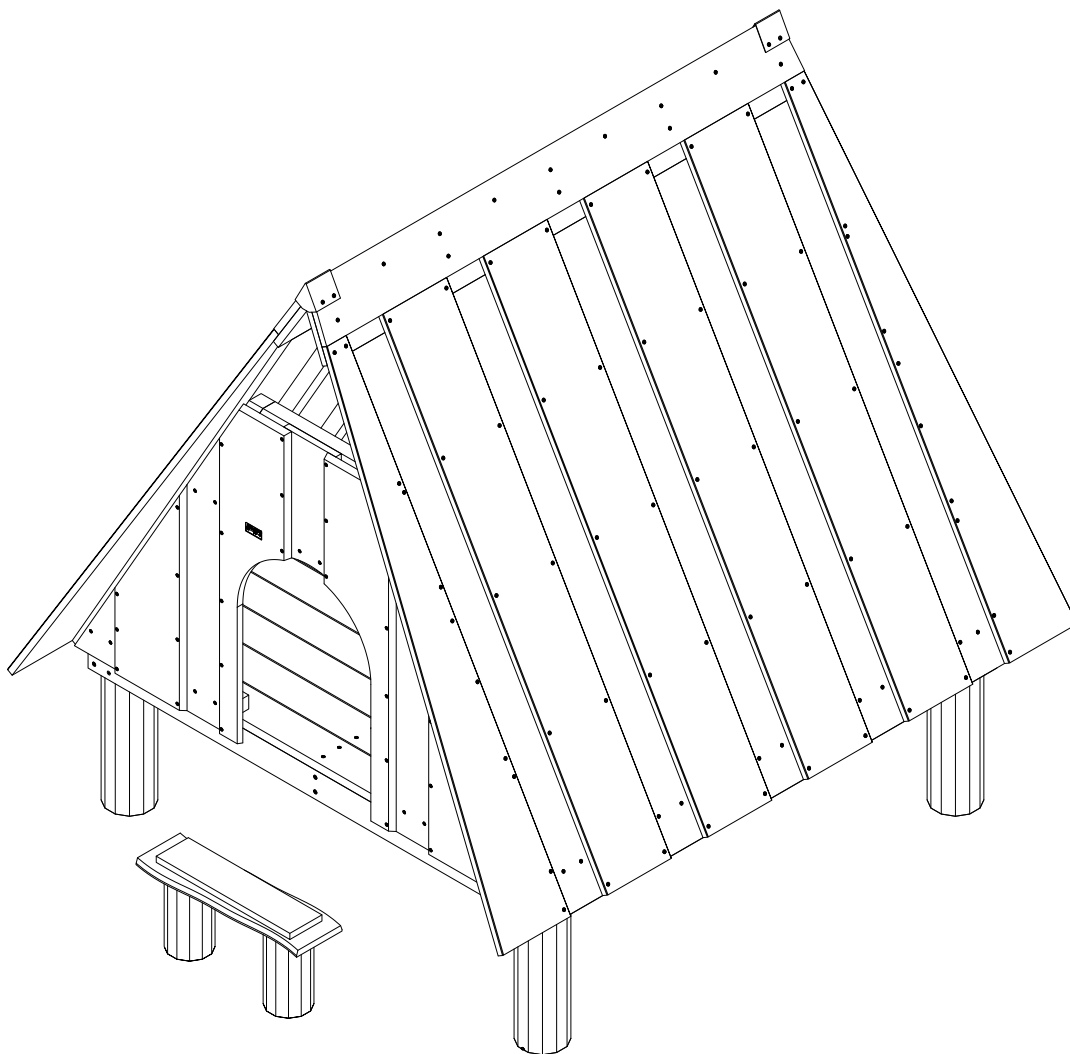

LE20114U
LE20114

1/4

LE20114U
LE20114

2

3h

2,15 x 1,9 x 1,7 m

~220 kg

186 x 215 x 4,2 cm

68 kg

Parts List

QTY	PART NO	DESCRIP.
1	D12329	1700x1100x87mm
1	D12330	1760x1100x87mm
1	D12331	2150x42x1820 mm
1	D12332	2150x42x1820 mm
1	M20020	1700x1700x123mm

Parts List

QTY	PART NO	DESCRIP.
1	D12329	1700x1100x87mm
1	D12330	1760x1100x87mm
1	D12331	2150x42x1820 mm
1	D12332	2150x42x1820 mm
2	LE15850	Brackets
2	LE15901	3x16, PH
1	LE15910	Name tag
8	LE16178	5x20 mm Pan
34	LE16185	Ø5x60 mm Ch
11	LE16192	5x80mm
1	M20020	1700x1700x123mm
1	V10414	HSS Ø5 L:132

LE20430U
LE20430

1/4

LE20430U
LE20430

2

4h

2,15 x 1,9 x 2,12 m

~293 kg

~0,2 m³