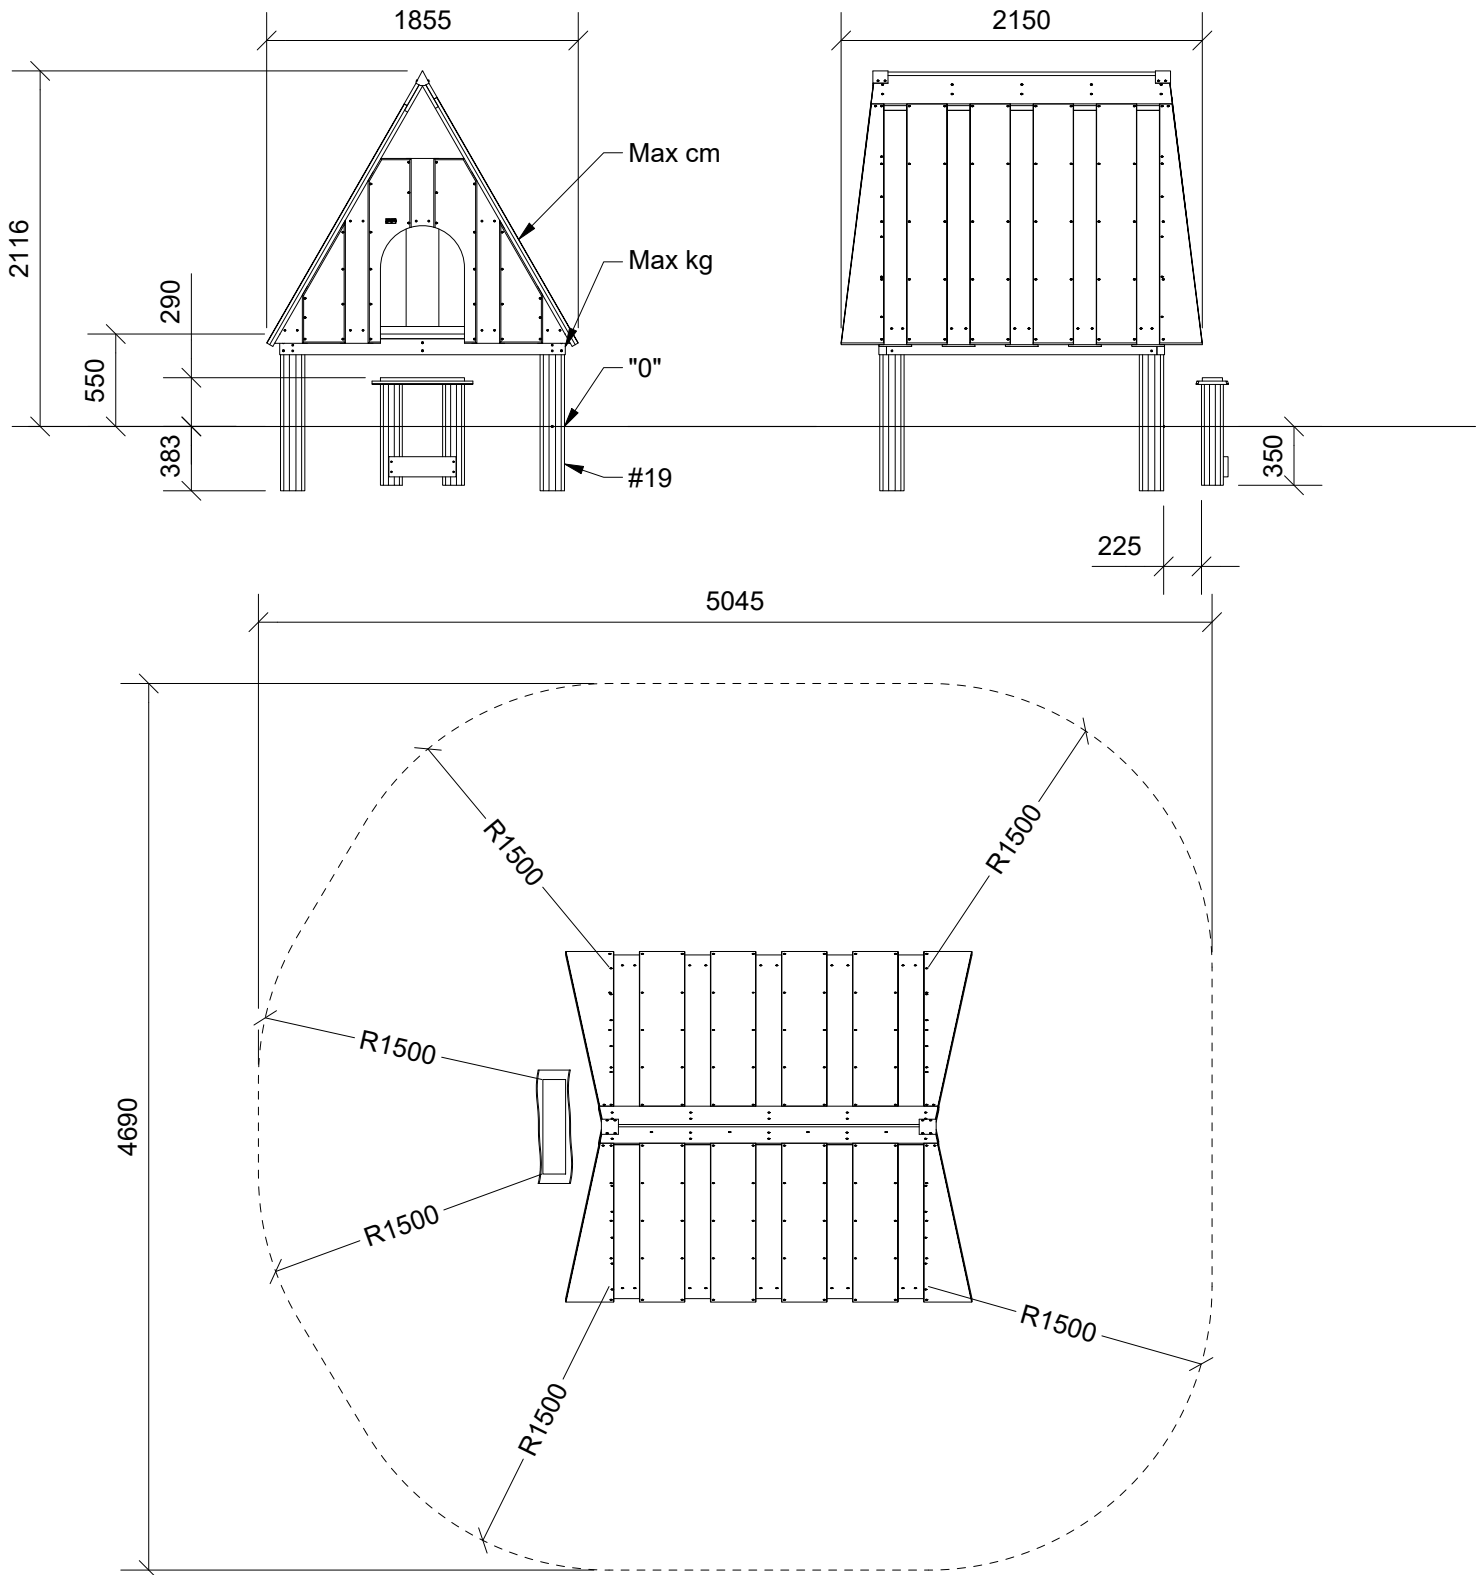

68 kg

Parts List

QTY	PART NO	DESCRIP.
1	D12329	1700x1100x87mm
1	D12330	1760x1100x87mm
1	D12331	2150x42x1820 mm
1	D12332	2150x42x1820 mm
1	M20020	1700x1700x123mm

Parts List

QTY	PART NO	DESCRIP.
1	D12329	1700x1100x87mm
1	D12330	1760x1100x87mm
1	D12331	2150x42x1820 mm
1	D12332	2150x42x1820 mm
2	LE15850	Brackets
2	LE15901	3x16, PH
1	LE15910	Name tag
8	LE16178	5x20 mm Pan
34	LE16185	Ø5x60 mm Ch
11	LE16192	5x80mm
1	M20020	1700x1700x123mm
1	V10414	HSS Ø5 L:132

LE20430U
LE20430

1/4

LE20430U
LE20430

2

4h

2,15 x 1,9 x 2,12 m

~293 kg

~0,2 m³

186 x 215 x 4,2 cm

68 kg

Parts List		
QTY	PART NO	DESCRIP.
1	D12309	600x250x640 mm
1	LE20114U	
4	RS00812	Ø12/16

A

LE20114U

D12309

LE16186

RS00812

Parts List		
QTY	PART NO	DESCRIP.
1	D12309	600x250x640 mm
2	LE15901	3x16, PH
1	LE15910	Name tag
16	LE16186	6x100 Ch
1	LE20114U	
4	RS00812	Ø12/16