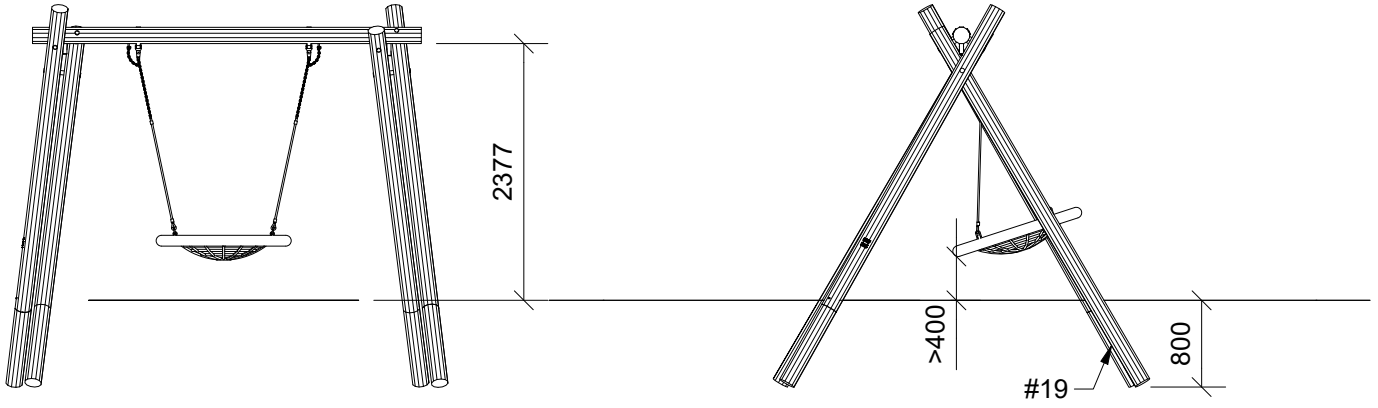

LE20250U

1/6

(1 : 70)

(1 : 50)

8t

2

19m³

7,6x2,5x2,8

~373 kg

~0,15m³

Ø18x400cm

72kg

Parts List

QTY	PART NO	DESCRIP.
1	D11385	Ø140/160-3600mm, w. fittings
2	RS00188	Ø140/160-3800mm
2	RS00189	Ø140/160-4000mm
1	LE26136	Swing seat basket Ø1250mm

Parts List		
QTY	PART NO	DESCRIP.
6	LE15108	Ø38x40mm
2	LE15254	M16x250mm
4	LE15256	M16x270mm
6	LE16100	M16 nut
12	LE16152	M16 - Ø30 mm
12	LE16556	Ø42/38mm

Parts List

QTY	PART NO	DESCRIP.
6	LE15901	3x16, PH
1	LE15904	Max 4 pers. tag
1	LE15910	Name tag
1	LE16601	Locktite 5ml (Glue)