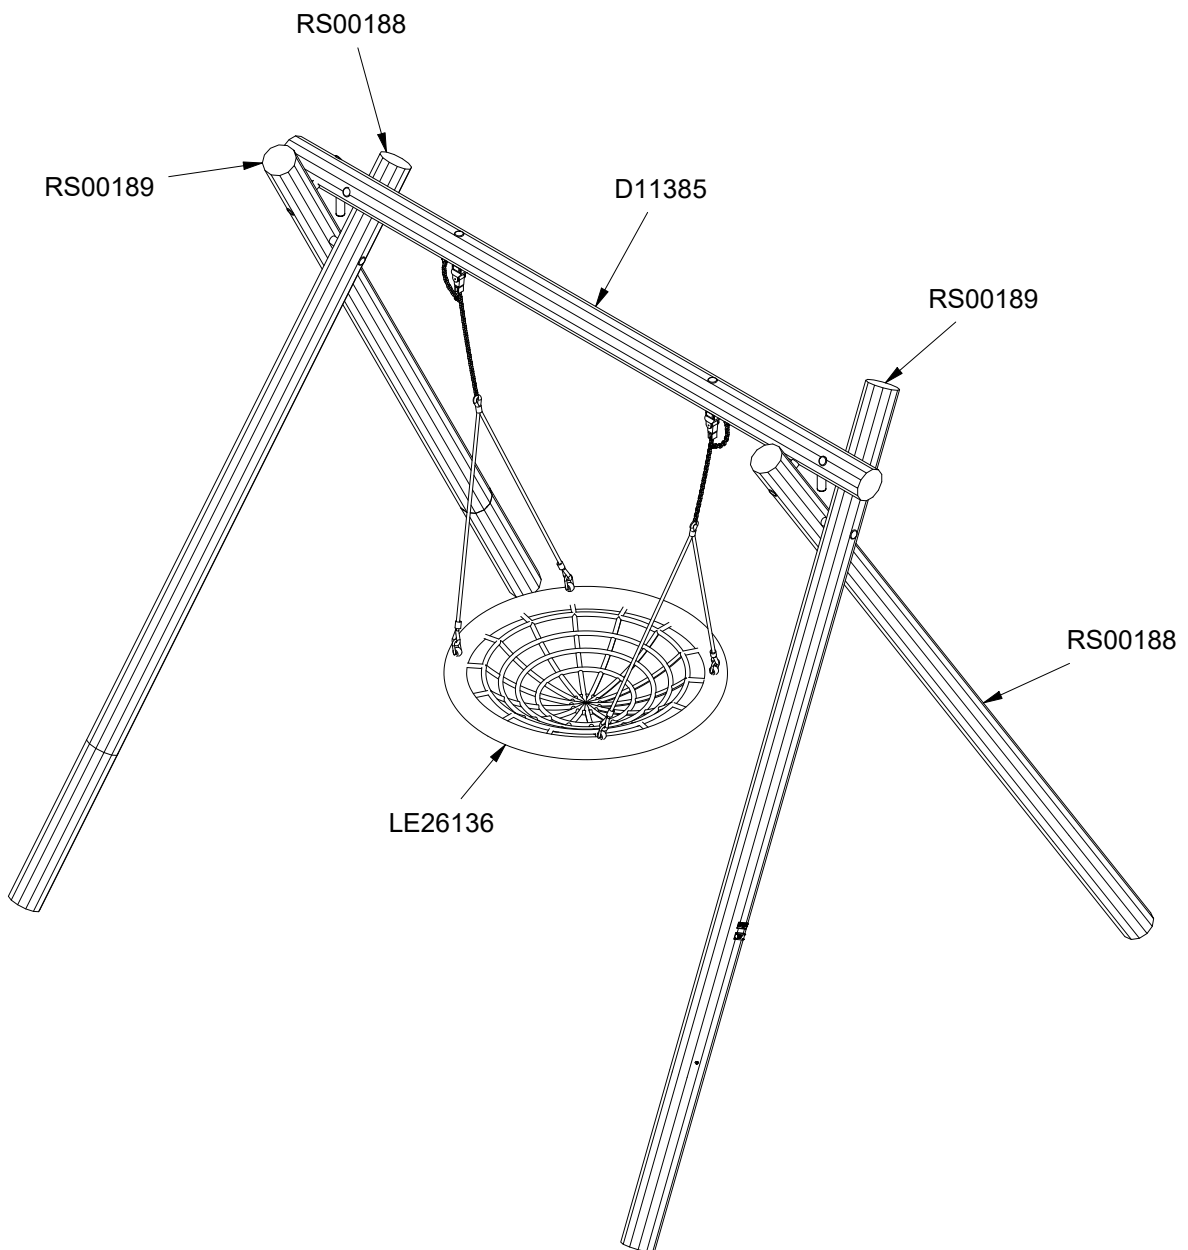

LE20250U

1/6

(1 : 70)

(1 : 50)

8t

2

19m³

7,6x2,5x2,8

~373 kg

~0,15m³

Ø18x400cm

72kg

Parts List

QTY	PART NO	DESCRIP.
1	D11385	Ø140/160-3600mm, w. fittings
2	RS00188	Ø140/160-3800mm
2	RS00189	Ø140/160-4000mm
1	LE26136	Swing seat basket Ø1250mm

Parts List		
QTY	PART NO	DESCRIP.
6	LE15108	Ø38x40mm
2	LE15254	M16x250mm
4	LE15256	M16x270mm
6	LE16100	M16 nut
12	LE16152	M16 - Ø30 mm
12	LE16556	Ø42/38mm

Parts List

QTY	PART NO	DESCRIP.
6	LE15901	3x16, PH
1	LE15904	Max 4 pers. tag
1	LE15910	Name tag
1	LE16601	Locktite 5ml (Glue)