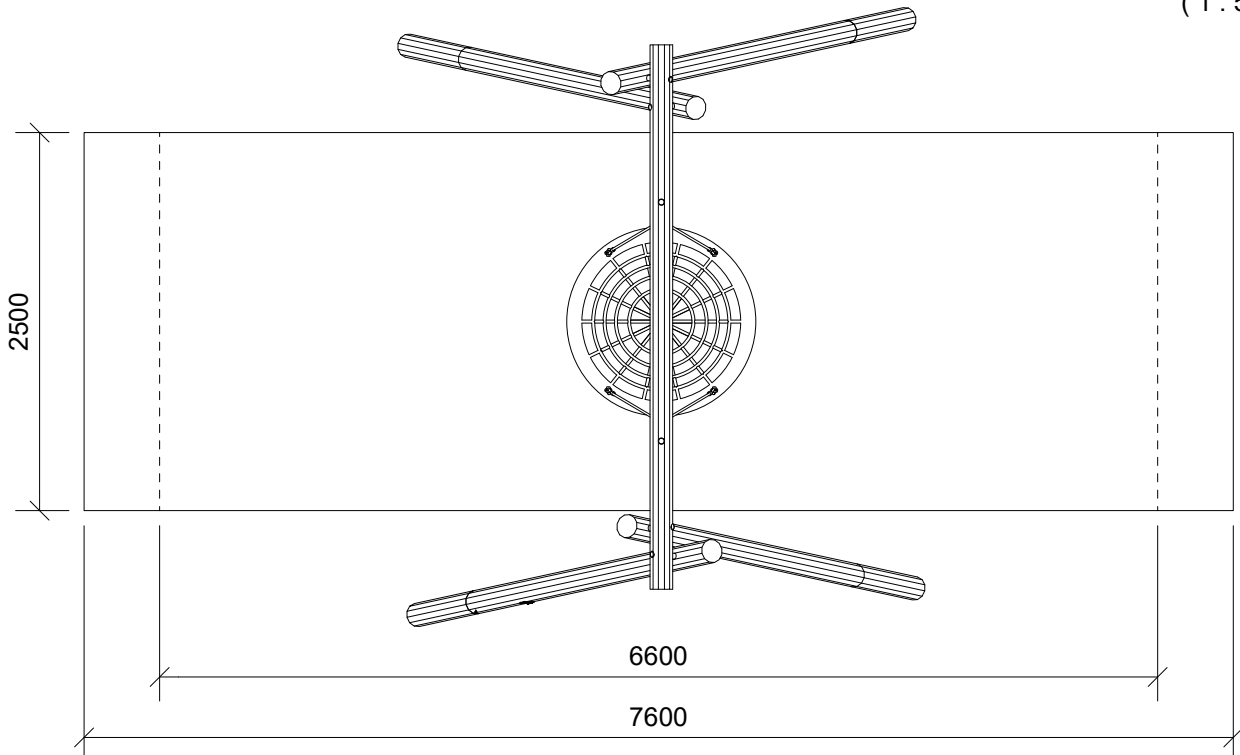

LE20250U

1/6

(1 : 70)

(1 : 50)

8t

2

19m³

7,6x2,5x2,8

~373 kg

~0,15m³

Ø18x400cm

72kg

Parts List

QTY	PART NO	DESCRIP.
1	D11385	Ø140/160-3600mm, w. fittings
2	RS00188	Ø140/160-3800mm
2	RS00189	Ø140/160-4000mm
1	LE26136	Swing seat basket Ø1250mm

Parts List		
QTY	PART NO	DESCRIP.
6	LE15108	Ø38x40mm
2	LE15254	M16x250mm
4	LE15256	M16x270mm
6	LE16100	M16 nut
12	LE16152	M16 - Ø30 mm
12	LE16556	Ø42/38mm

Parts List

QTY	PART NO	DESCRIP.
6	LE15901	3x16, PH
1	LE15904	Max 4 pers. tag
1	LE15910	Name tag
1	LE16601	Locktite 5ml (Glue)