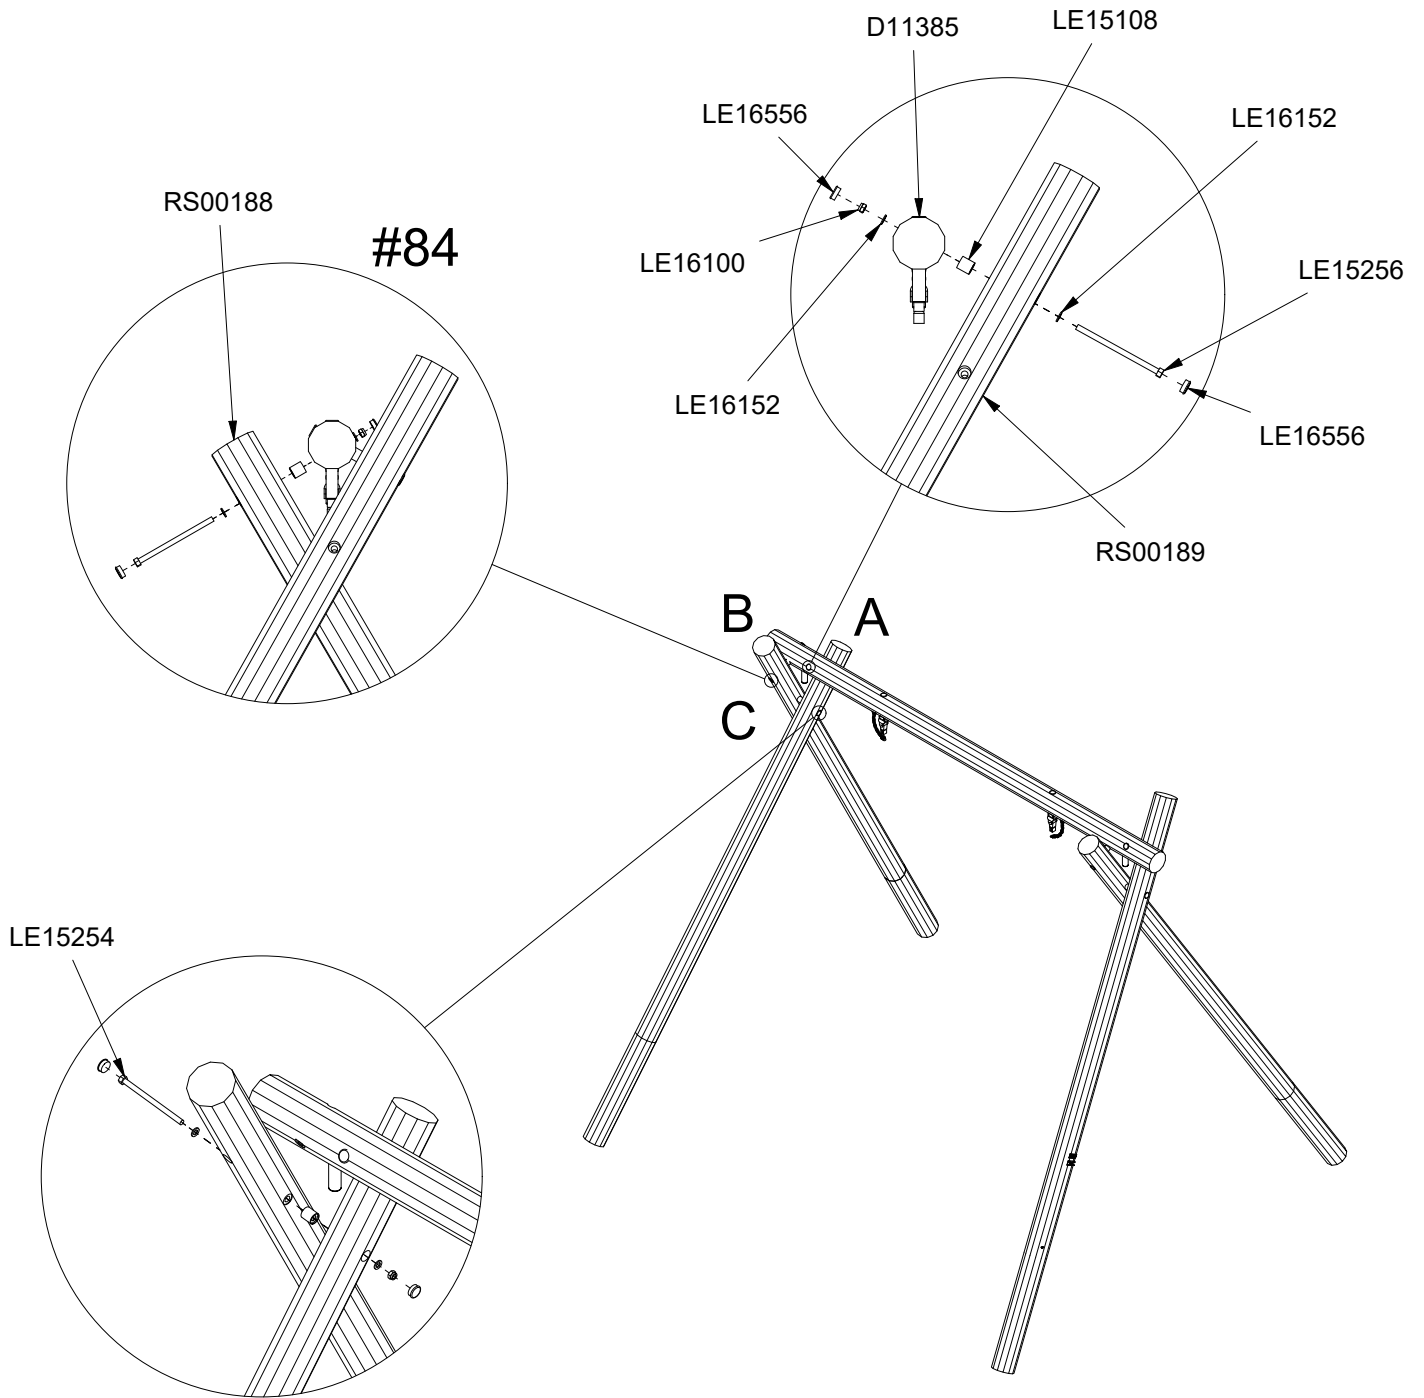

LE20250U

1/6

(1 : 70)

(1 : 50)

8t

2

19m³

7,6x2,5x2,8

~373 kg

~0,15m³

Ø18x400cm

72kg

Parts List

QTY	PART NO	DESCRIP.
1	D11385	Ø140/160-3600mm, w. fittings
2	RS00188	Ø140/160-3800mm
2	RS00189	Ø140/160-4000mm
1	LE26136	Swing seat basket Ø1250mm

Parts List		
QTY	PART NO	DESCRIP.
6	LE15108	Ø38x40mm
2	LE15254	M16x250mm
4	LE15256	M16x270mm
6	LE16100	M16 nut
12	LE16152	M16 - Ø30 mm
12	LE16556	Ø42/38mm

Parts List

QTY	PART NO	DESCRIP.
6	LE15901	3x16, PH
1	LE15904	Max 4 pers. tag
1	LE15910	Name tag
1	LE16601	Locktite 5ml (Glue)