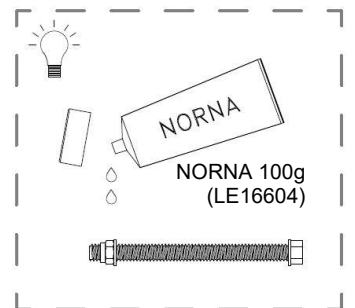

LE20250U

1/6

(1 : 70)

(1 : 50)

8t

2

19m³

7,6x2,5x2,8

~373 kg

~0,15m³

Ø18x400cm

72kg

Parts List

QTY	PART NO	DESCRIP.
1	D11385	Ø140/160-3600mm, w. fittings
2	RS00188	Ø140/160-3800mm
2	RS00189	Ø140/160-4000mm
1	LE26136	Swing seat basket Ø1250mm

Parts List		
QTY	PART NO	DESCRIP.
6	LE15108	Ø38x40mm
2	LE15254	M16x250mm
4	LE15256	M16x270mm
6	LE16100	M16 nut
12	LE16152	M16 - Ø30 mm
12	LE16556	Ø42/38mm

Parts List

QTY	PART NO	DESCRIP.
6	LE15901	3x16, PH
1	LE15904	Max 4 pers. tag
1	LE15910	Name tag
1	LE16601	Locktite 5ml (Glue)