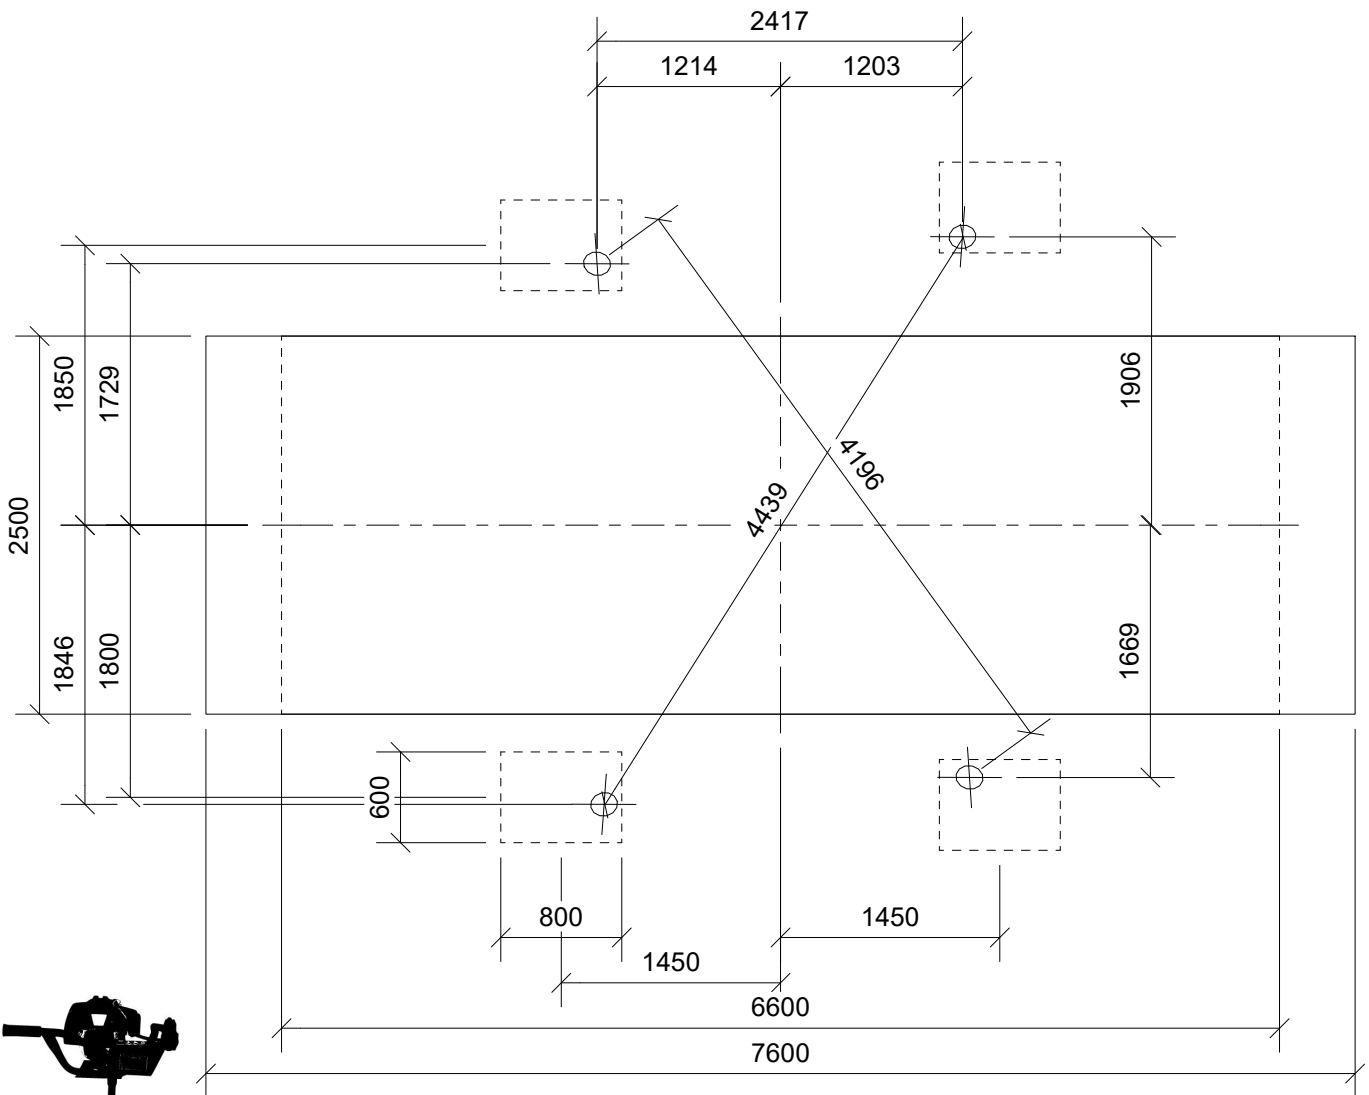

LE20250U

1/6

(1 : 70)

(1 : 50)

8t

2

19m³

7,6x2,5x2,8

~373 kg

~0,15m³

Ø18x400cm

72kg

Parts List

QTY	PART NO	DESCRIP.
1	D11385	Ø140/160-3600mm, w. fittings
2	RS00188	Ø140/160-3800mm
2	RS00189	Ø140/160-4000mm
1	LE26136	Swing seat basket Ø1250mm

Parts List		
QTY	PART NO	DESCRIP.
6	LE15108	Ø38x40mm
2	LE15254	M16x250mm
4	LE15256	M16x270mm
6	LE16100	M16 nut
12	LE16152	M16 - Ø30 mm
12	LE16556	Ø42/38mm

Parts List

QTY	PART NO	DESCRIP.
6	LE15901	3x16, PH
1	LE15904	Max 4 pers. tag
1	LE15910	Name tag
1	LE16601	Locktite 5ml (Glue)