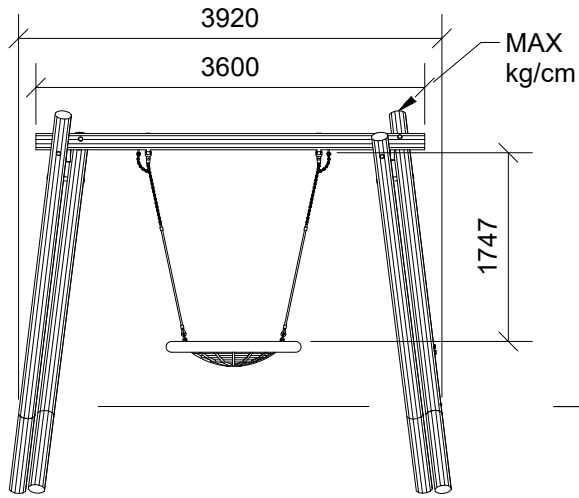

LE20250U

1/6

(1 : 70)

(1 : 50)

8t

2

19m³

7,6x2,5x2,8

~373 kg

~0,15m³

Ø18x400cm

72kg

Parts List

QTY	PART NO	DESCRIP.
1	D11385	Ø140/160-3600mm, w. fittings
2	RS00188	Ø140/160-3800mm
2	RS00189	Ø140/160-4000mm
1	LE26136	Swing seat basket Ø1250mm

Parts List		
QTY	PART NO	DESCRIP.
6	LE15108	Ø38x40mm
2	LE15254	M16x250mm
4	LE15256	M16x270mm
6	LE16100	M16 nut
12	LE16152	M16 - Ø30 mm
12	LE16556	Ø42/38mm

Parts List

QTY	PART NO	DESCRIP.
6	LE15901	3x16, PH
1	LE15904	Max 4 pers. tag
1	LE15910	Name tag
1	LE16601	Locktite 5ml (Glue)