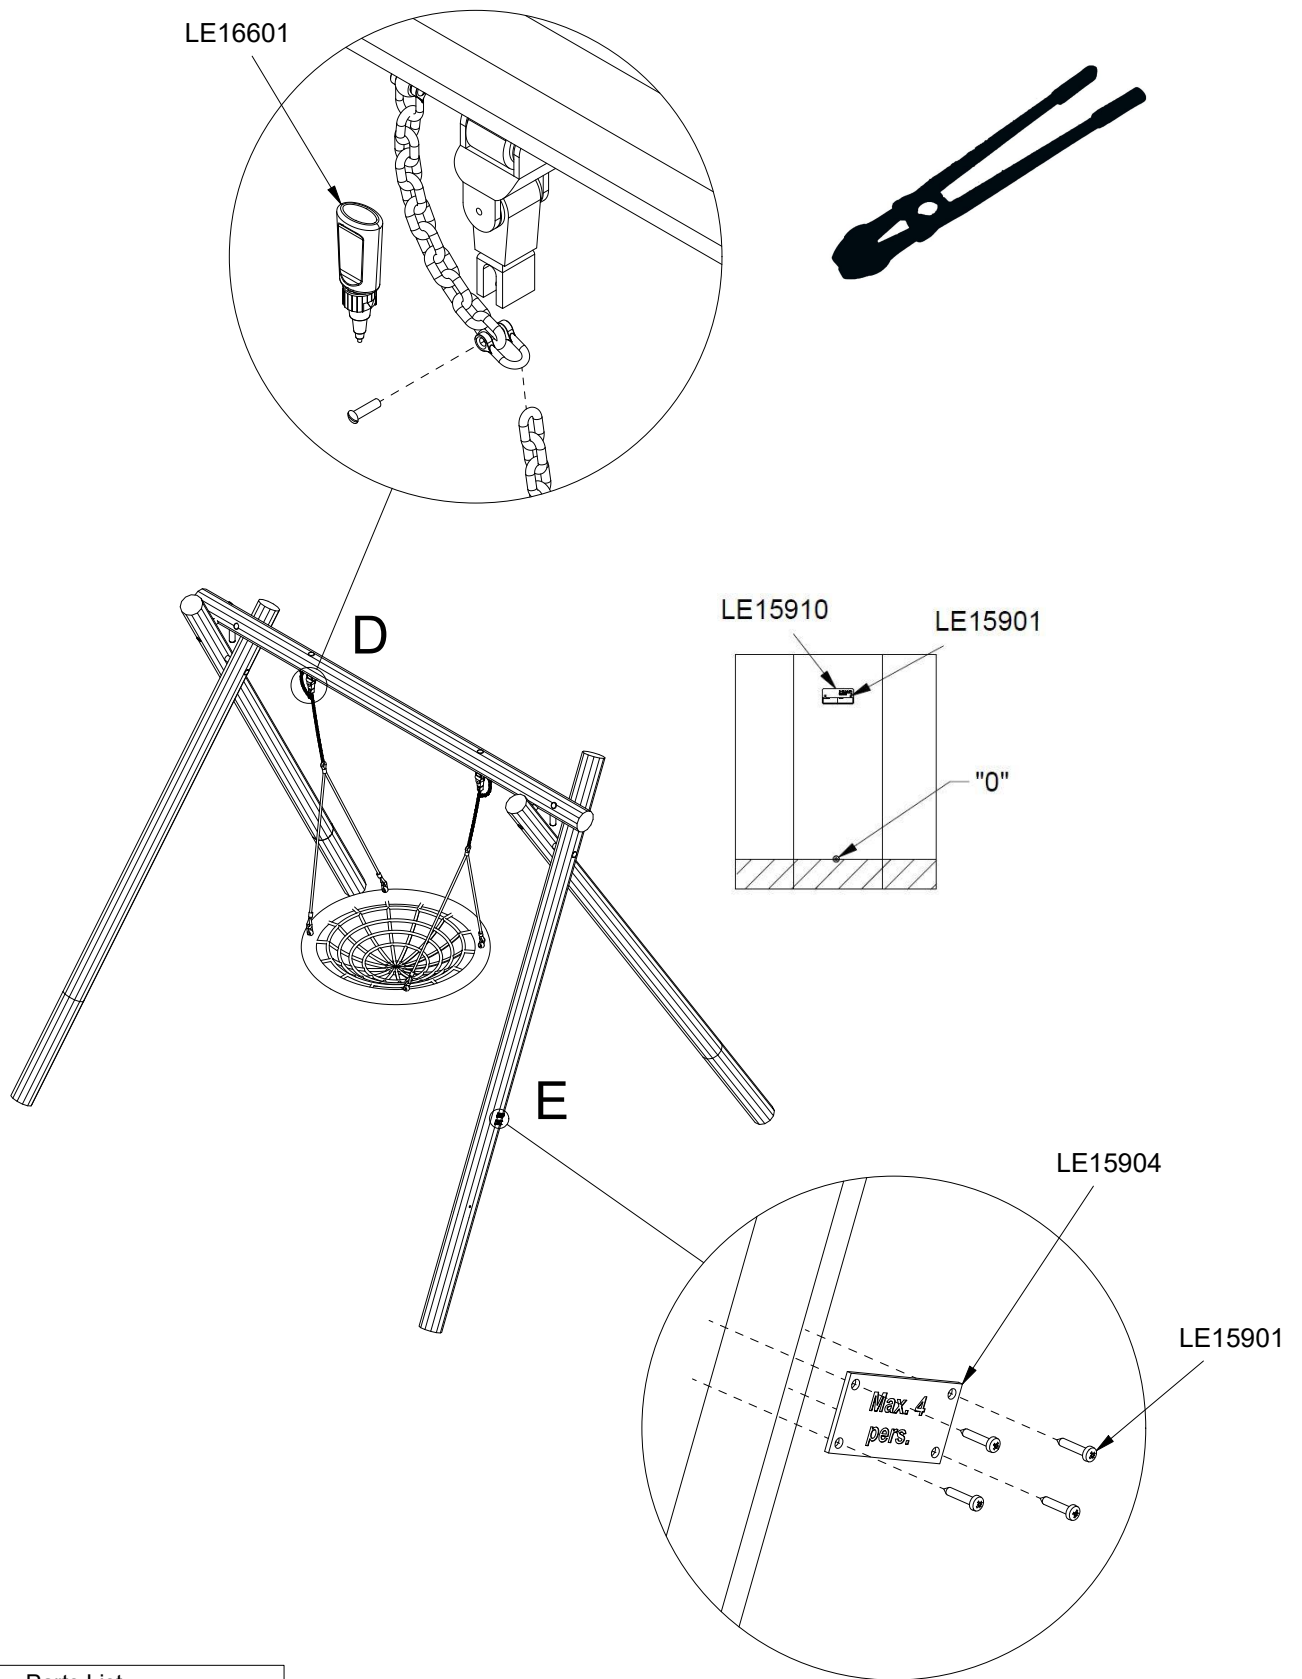

LE20250U

1/6

(1 : 70)

(1 : 50)

8t

2

19m³

7,6x2,5x2,8

~373 kg

~0,15m³

Ø18x400cm

72kg

Parts List

QTY	PART NO	DESCRIP.
1	D11385	Ø140/160-3600mm, w. fittings
2	RS00188	Ø140/160-3800mm
2	RS00189	Ø140/160-4000mm
1	LE26136	Swing seat basket Ø1250mm

Parts List		
QTY	PART NO	DESCRIP.
6	LE15108	Ø38x40mm
2	LE15254	M16x250mm
4	LE15256	M16x270mm
6	LE16100	M16 nut
12	LE16152	M16 - Ø30 mm
12	LE16556	Ø42/38mm

Parts List

QTY	PART NO	DESCRIP.
6	LE15901	3x16, PH
1	LE15904	Max 4 pers. tag
1	LE15910	Name tag
1	LE16601	Locktite 5ml (Glue)