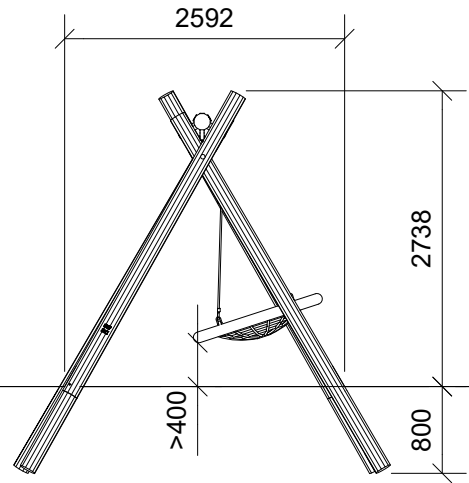

LE20250U

1/6

(1 : 70)

(1 : 50)

8t

2

19m³

7,6x2,5x2,8

~373 kg

~0,15m³

Ø18x400cm

72kg

Parts List

QTY	PART NO	DESCRIP.
1	D11385	Ø140/160-3600mm, w. fittings
2	RS00188	Ø140/160-3800mm
2	RS00189	Ø140/160-4000mm
1	LE26136	Swing seat basket Ø1250mm

Parts List		
QTY	PART NO	DESCRIP.
6	LE15108	Ø38x40mm
2	LE15254	M16x250mm
4	LE15256	M16x270mm
6	LE16100	M16 nut
12	LE16152	M16 - Ø30 mm
12	LE16556	Ø42/38mm

Parts List

QTY	PART NO	DESCRIP.
6	LE15901	3x16, PH
1	LE15904	Max 4 pers. tag
1	LE15910	Name tag
1	LE16601	Locktite 5ml (Glue)