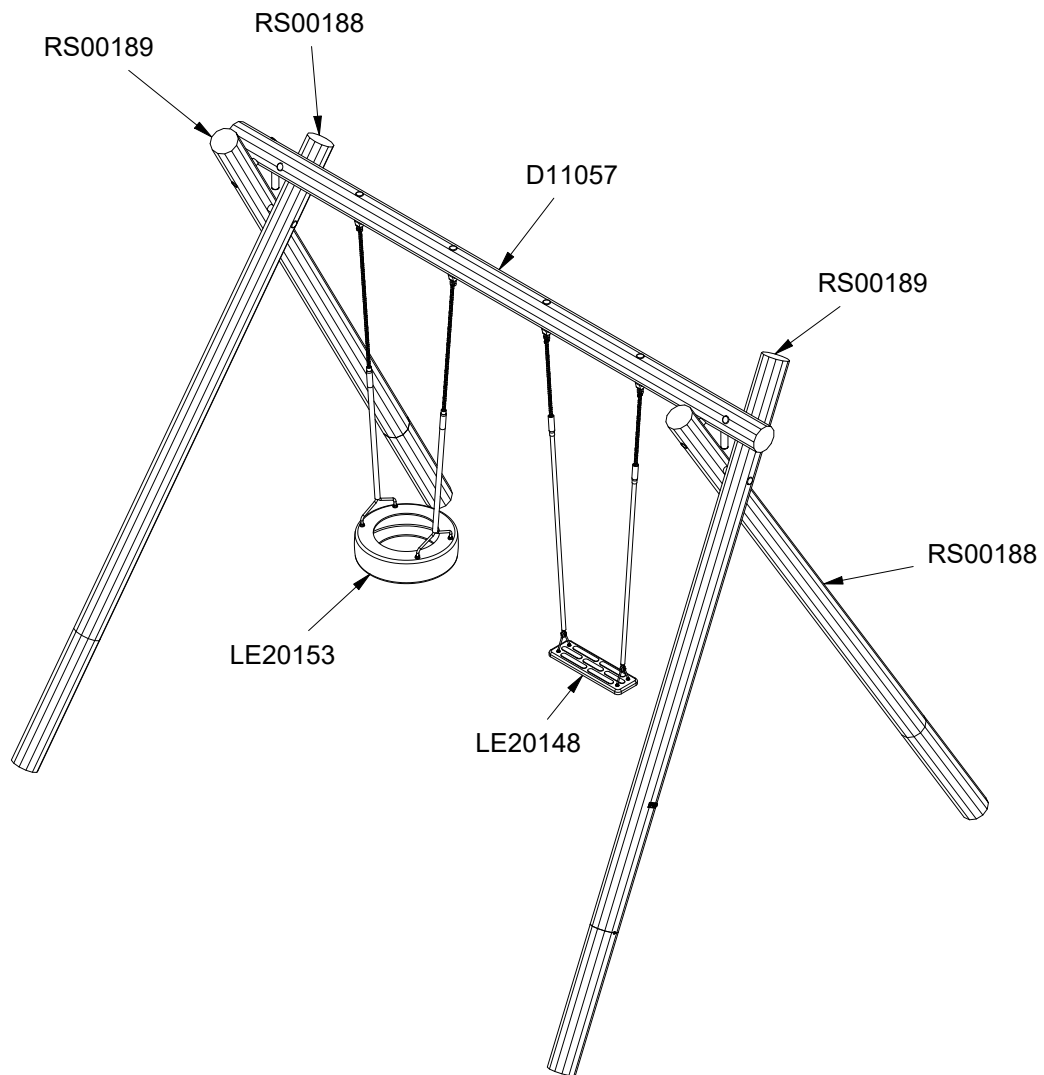

8t

2

26m²

8x3,2x2,8

~350 kg

~0,15m³

Ø18x400

75kg

Parts List

QTY	PART NO	DESCRIP.
1	D11057	Ø140/160, w. fittings
2	RS00188	Ø140/160-3800mm
2	RS00189	Ø140/160-4000mm
1	LE20148	Swing seat 530mm
1	LE20153	Swing

#84

Parts List		
QTY	PART NO	DESCRIP.
2	LE15901	3x16, PH
1	LE15910	Name tag
1	LE16601	Loctite 5ml (Glue)
1	D11057	Ø140/160, w. fittings
6	LE15108	Ø38x40mm
2	LE15254	M16x250mm
4	LE15256	M16x270mm
6	LE16100	M16 nut
12	LE16152	M16 - Ø30 mm
12	LE16556	Ø42/38mm
2	RS00188	Ø140/160-3800mm
2	RS00189	Ø140/160-4000mm