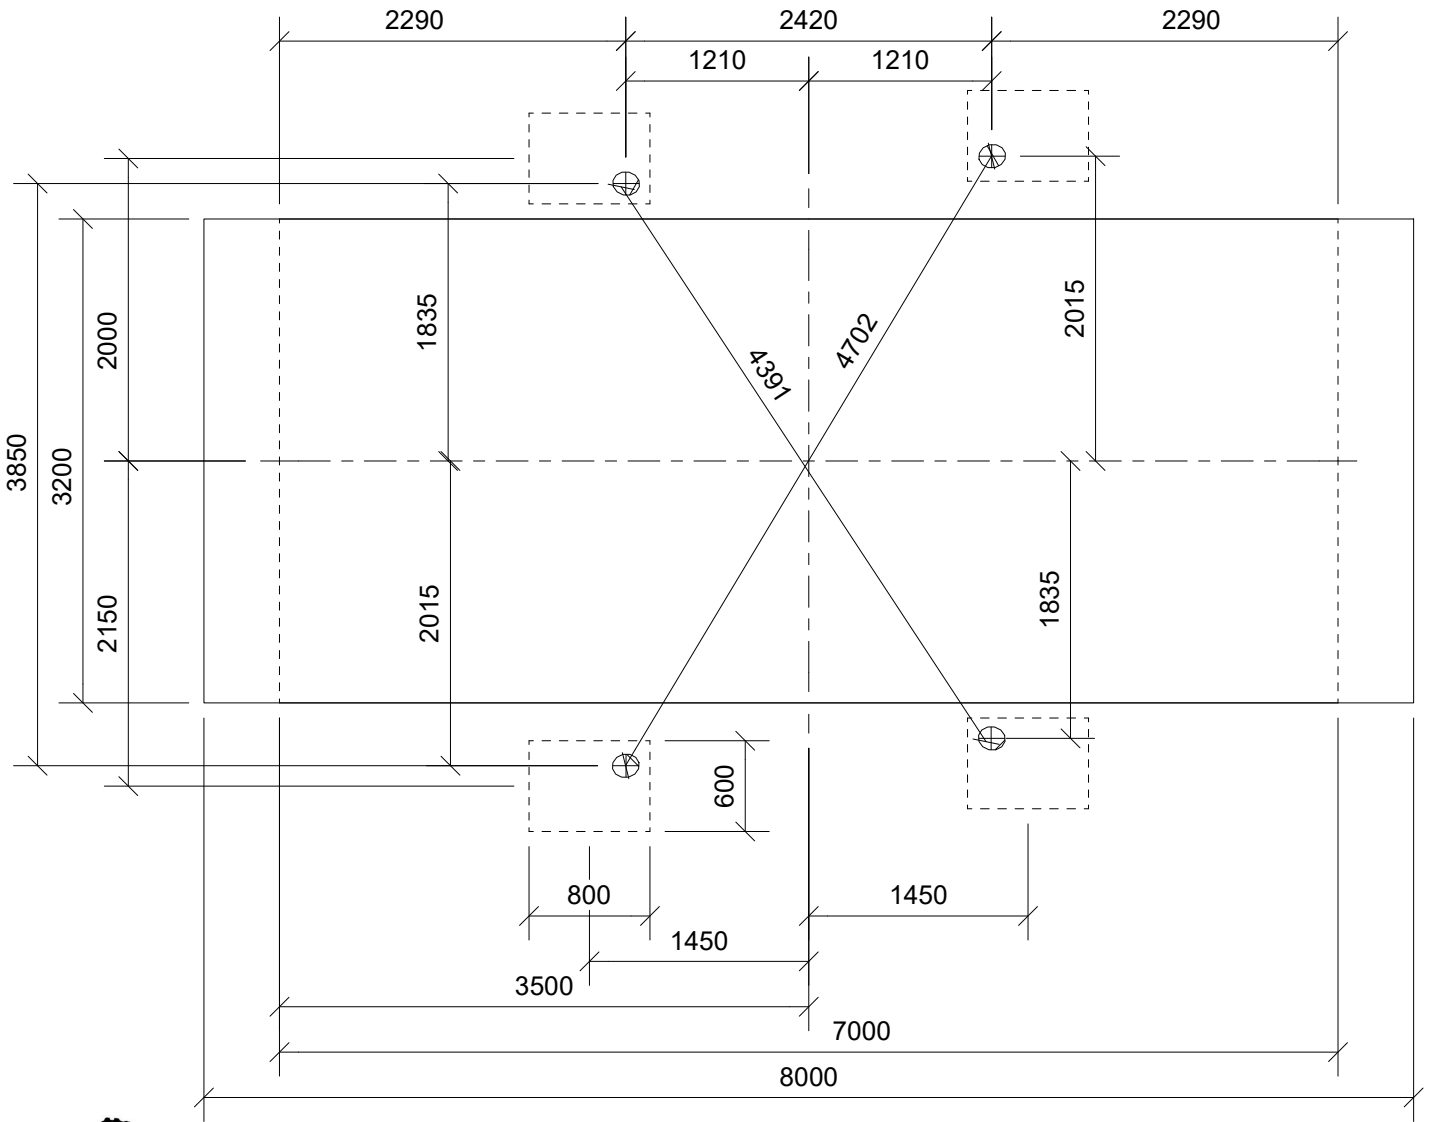

8t

2

26m²

8x3,2x2,8

~350 kg

~0,15m³

Ø18x400

75kg

Parts List

QTY	PART NO	DESCRIP.
1	D11057	Ø140/160, w. fittings
2	RS00188	Ø140/160-3800mm
2	RS00189	Ø140/160-4000mm
1	LE20148	Swing seat 530mm
1	LE20153	Swing

#84

Parts List		
QTY	PART NO	DESCRIP.
2	LE15901	3x16, PH
1	LE15910	Name tag
1	LE16601	Loctite 5ml (Glue)
1	D11057	Ø140/160, w. fittings
6	LE15108	Ø38x40mm
2	LE15254	M16x250mm
4	LE15256	M16x270mm
6	LE16100	M16 nut
12	LE16152	M16 - Ø30 mm
12	LE16556	Ø42/38mm
2	RS00188	Ø140/160-3800mm
2	RS00189	Ø140/160-4000mm