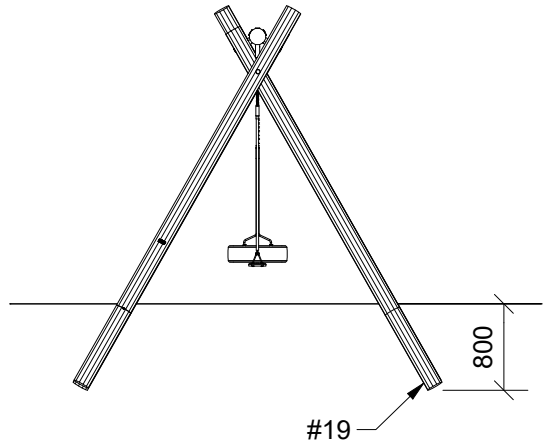

8t

2

26m²

8x3,2x2,8

~350 kg

~0,15m³

Ø18x400

75kg

Parts List

QTY	PART NO	DESCRIP.
1	D11057	Ø140/160, w. fittings
2	RS00188	Ø140/160-3800mm
2	RS00189	Ø140/160-4000mm
1	LE20148	Swing seat 530mm
1	LE20153	Swing

#84

Parts List		
QTY	PART NO	DESCRIP.
2	LE15901	3x16, PH
1	LE15910	Name tag
1	LE16601	Loctite 5ml (Glue)
1	D11057	Ø140/160, w. fittings
6	LE15108	Ø38x40mm
2	LE15254	M16x250mm
4	LE15256	M16x270mm
6	LE16100	M16 nut
12	LE16152	M16 - Ø30 mm
12	LE16556	Ø42/38mm
2	RS00188	Ø140/160-3800mm
2	RS00189	Ø140/160-4000mm