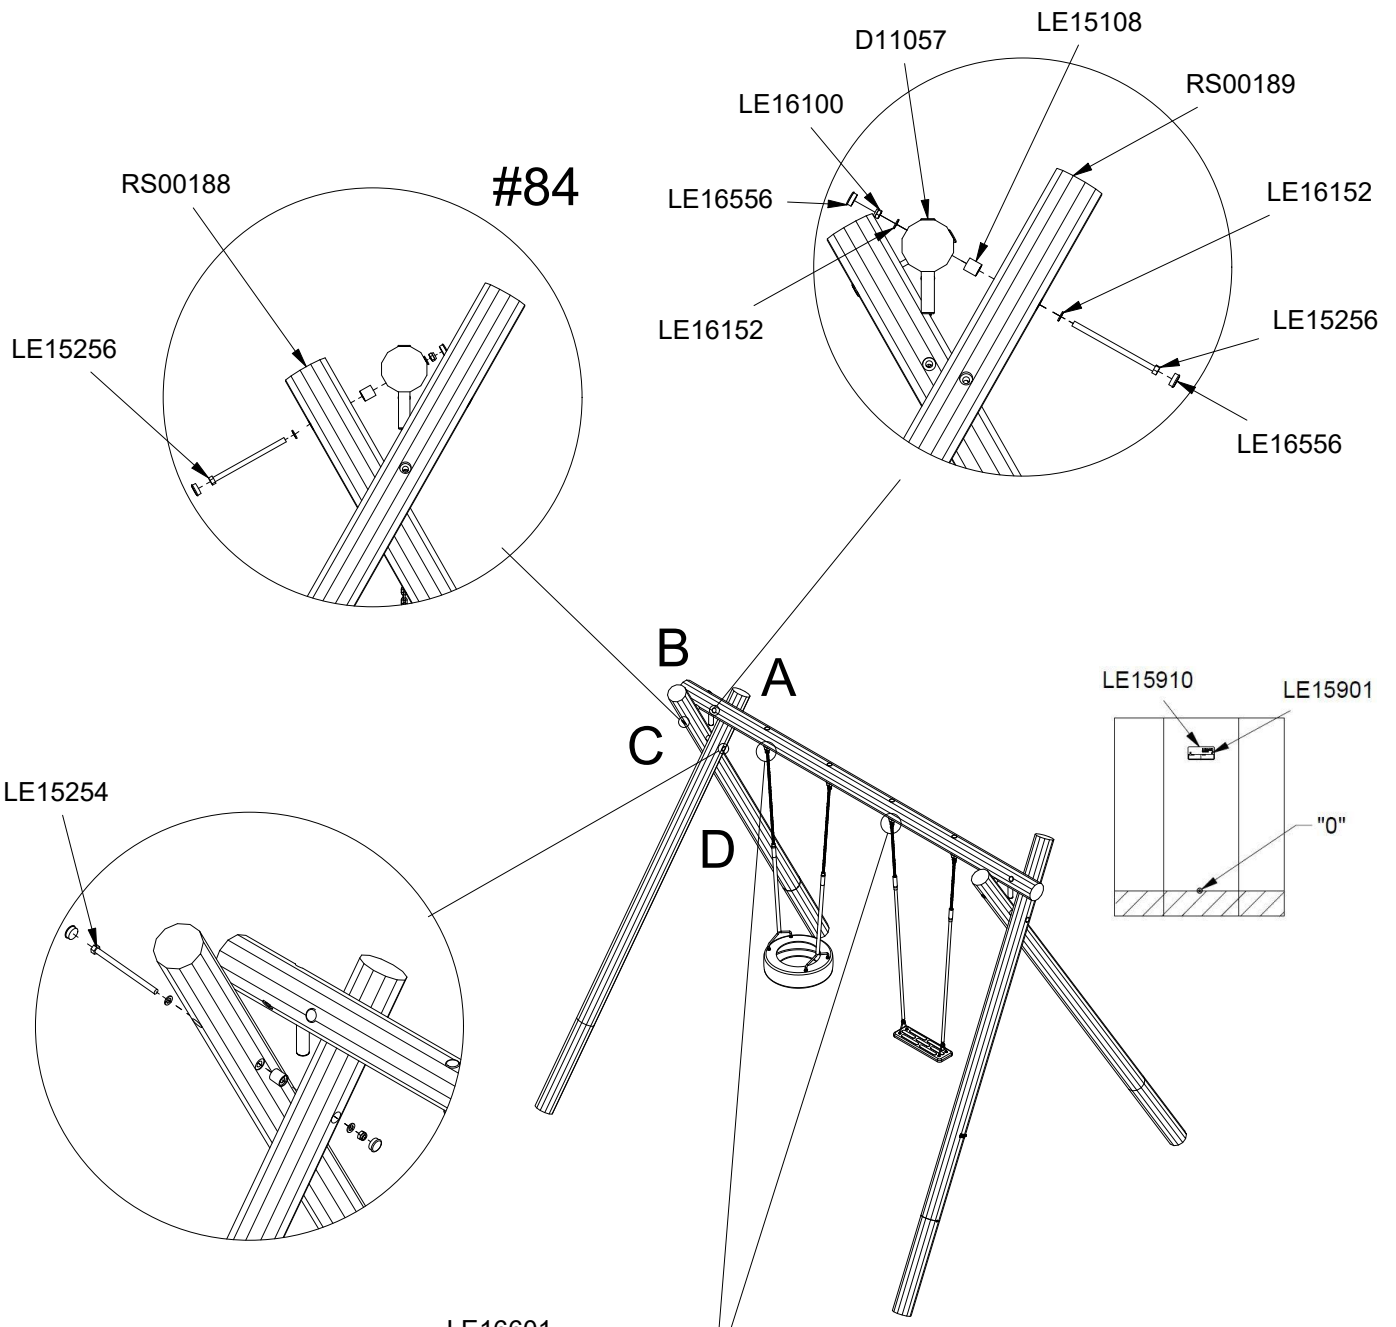

8t

2

26m²

8x3,2x2,8

~350 kg

~0,15m³

Ø18x400

75kg

Parts List

QTY	PART NO	DESCRIP.
1	D11057	Ø140/160, w. fittings
2	RS00188	Ø140/160-3800mm
2	RS00189	Ø140/160-4000mm
1	LE20148	Swing seat 530mm
1	LE20153	Swing

#84

Parts List		
QTY	PART NO	DESCRIP.
2	LE15901	3x16, PH
1	LE15910	Name tag
1	LE16601	Loctite 5ml (Glue)
1	D11057	Ø140/160, w. fittings
6	LE15108	Ø38x40mm
2	LE15254	M16x250mm
4	LE15256	M16x270mm
6	LE16100	M16 nut
12	LE16152	M16 - Ø30 mm
12	LE16556	Ø42/38mm
2	RS00188	Ø140/160-3800mm
2	RS00189	Ø140/160-4000mm