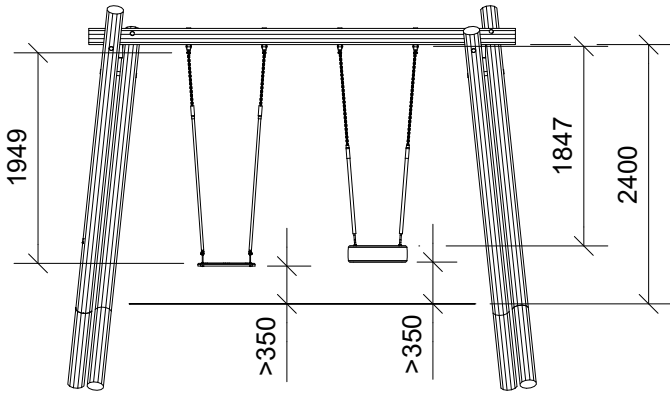

8t

2

26m²

8x3,2x2,8

~350 kg

~0,15m³

Ø18x400

75kg

Parts List

QTY	PART NO	DESCRIP.
1	D11057	Ø140/160, w. fittings
2	RS00188	Ø140/160-3800mm
2	RS00189	Ø140/160-4000mm
1	LE20148	Swing seat 530mm
1	LE20153	Swing

#84

Parts List		
QTY	PART NO	DESCRIP.
2	LE15901	3x16, PH
1	LE15910	Name tag
1	LE16601	Loctite 5ml (Glue)
1	D11057	Ø140/160, w. fittings
6	LE15108	Ø38x40mm
2	LE15254	M16x250mm
4	LE15256	M16x270mm
6	LE16100	M16 nut
12	LE16152	M16 - Ø30 mm
12	LE16556	Ø42/38mm
2	RS00188	Ø140/160-3800mm
2	RS00189	Ø140/160-4000mm