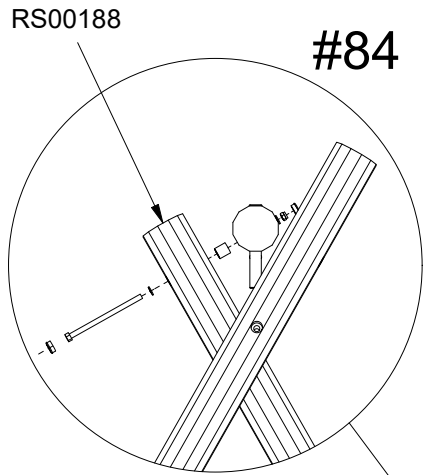

(1/50)

8t

2

26m²

8x3,2x2,8m

~345 kg

~0,15m³

Ø18x400cm

75kg

Parts List

QTY	PART NO	DESCRIP.
2	RS00188	Ø140/160-3800mm
2	RS00189	Ø140/160-4000mm
1	D11057	Ø140/160, w. fittings
2	LE20148	Swing seat 530mm

Parts List		
QTY	PART NO	DESCRIP.
2	LE15901	3x16, PH
1	LE15910	Name tag
1	LE16601	Locktite 5ml (Glue)
6	LE15108	Ø38x40mm
2	LE15254	M16x250mm
4	LE15256	M16x270mm
6	LE16100	M16 nut
12	LE16152	M16 - Ø30 mm
12	LE16556	Ø42/38mm
2	RS00188	Ø140/160-3800mm
2	RS00189	Ø140/160-4000mm
1	D11057	Ø140/160, w. fittings
4	LE13100	Shackle