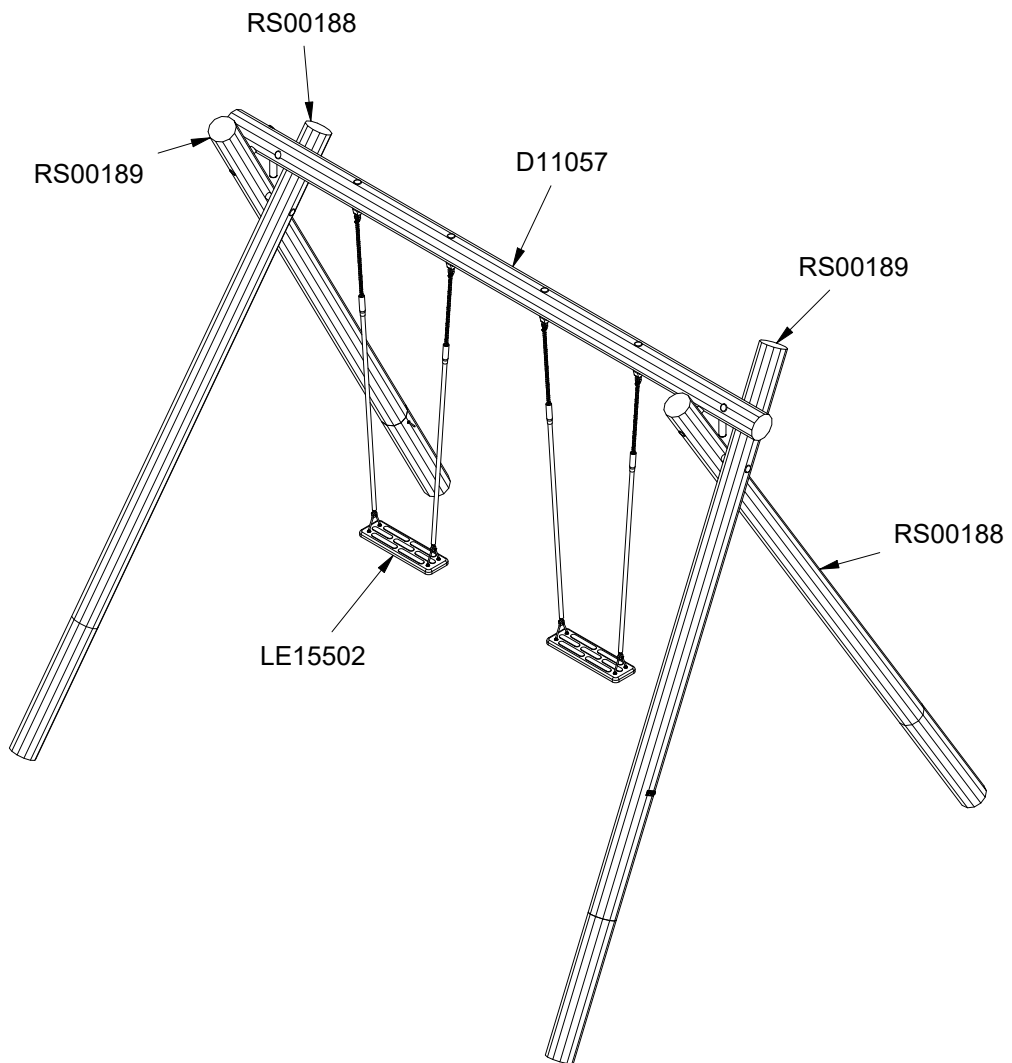

(1/50)

8t

2

26m²

8x3,2x2,8m

~345 kg

~0,15m³

Ø18x400cm

75kg

Parts List

QTY	PART NO	DESCRIP.
2	RS00188	Ø140/160-3800mm
2	RS00189	Ø140/160-4000mm
1	D11057	Ø140/160, w. fittings
2	LE20148	Swing seat 530mm

Parts List		
QTY	PART NO	DESCRIP.
2	LE15901	3x16, PH
1	LE15910	Name tag
1	LE16601	Locktite 5ml (Glue)
6	LE15108	Ø38x40mm
2	LE15254	M16x250mm
4	LE15256	M16x270mm
6	LE16100	M16 nut
12	LE16152	M16 - Ø30 mm
12	LE16556	Ø42/38mm
2	RS00188	Ø140/160-3800mm
2	RS00189	Ø140/160-4000mm
1	D11057	Ø140/160, w. fittings
4	LE13100	Shackle