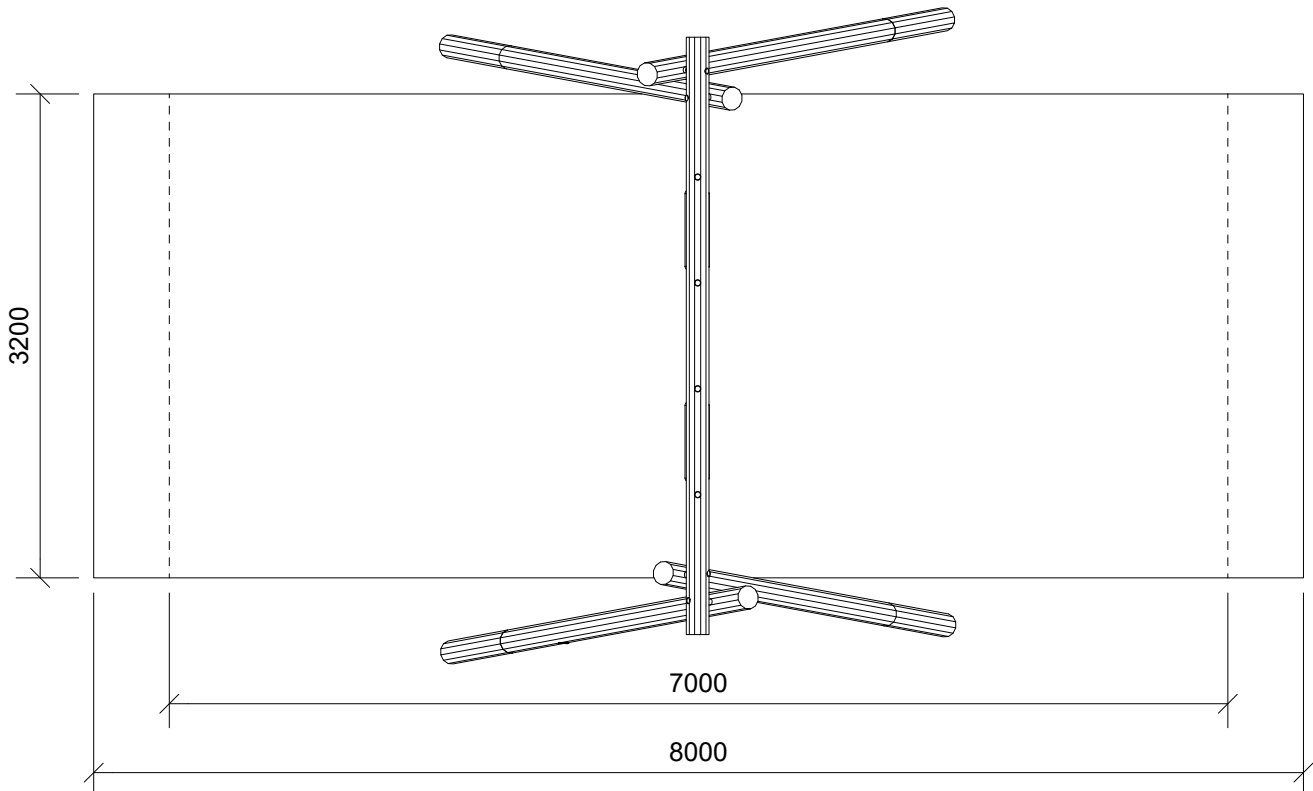

(1/50)

8t

2

26m²

8x3,2x2,8m

~345 kg

~0,15m³

Ø18x400cm

75kg

Parts List

QTY	PART NO	DESCRIP.
2	RS00188	Ø140/160-3800mm
2	RS00189	Ø140/160-4000mm
1	D11057	Ø140/160, w. fittings
2	LE20148	Swing seat 530mm

Parts List		
QTY	PART NO	DESCRIP.
2	LE15901	3x16, PH
1	LE15910	Name tag
1	LE16601	Locktite 5ml (Glue)
6	LE15108	Ø38x40mm
2	LE15254	M16x250mm
4	LE15256	M16x270mm
6	LE16100	M16 nut
12	LE16152	M16 - Ø30 mm
12	LE16556	Ø42/38mm
2	RS00188	Ø140/160-3800mm
2	RS00189	Ø140/160-4000mm
1	D11057	Ø140/160, w. fittings
4	LE13100	Shackle