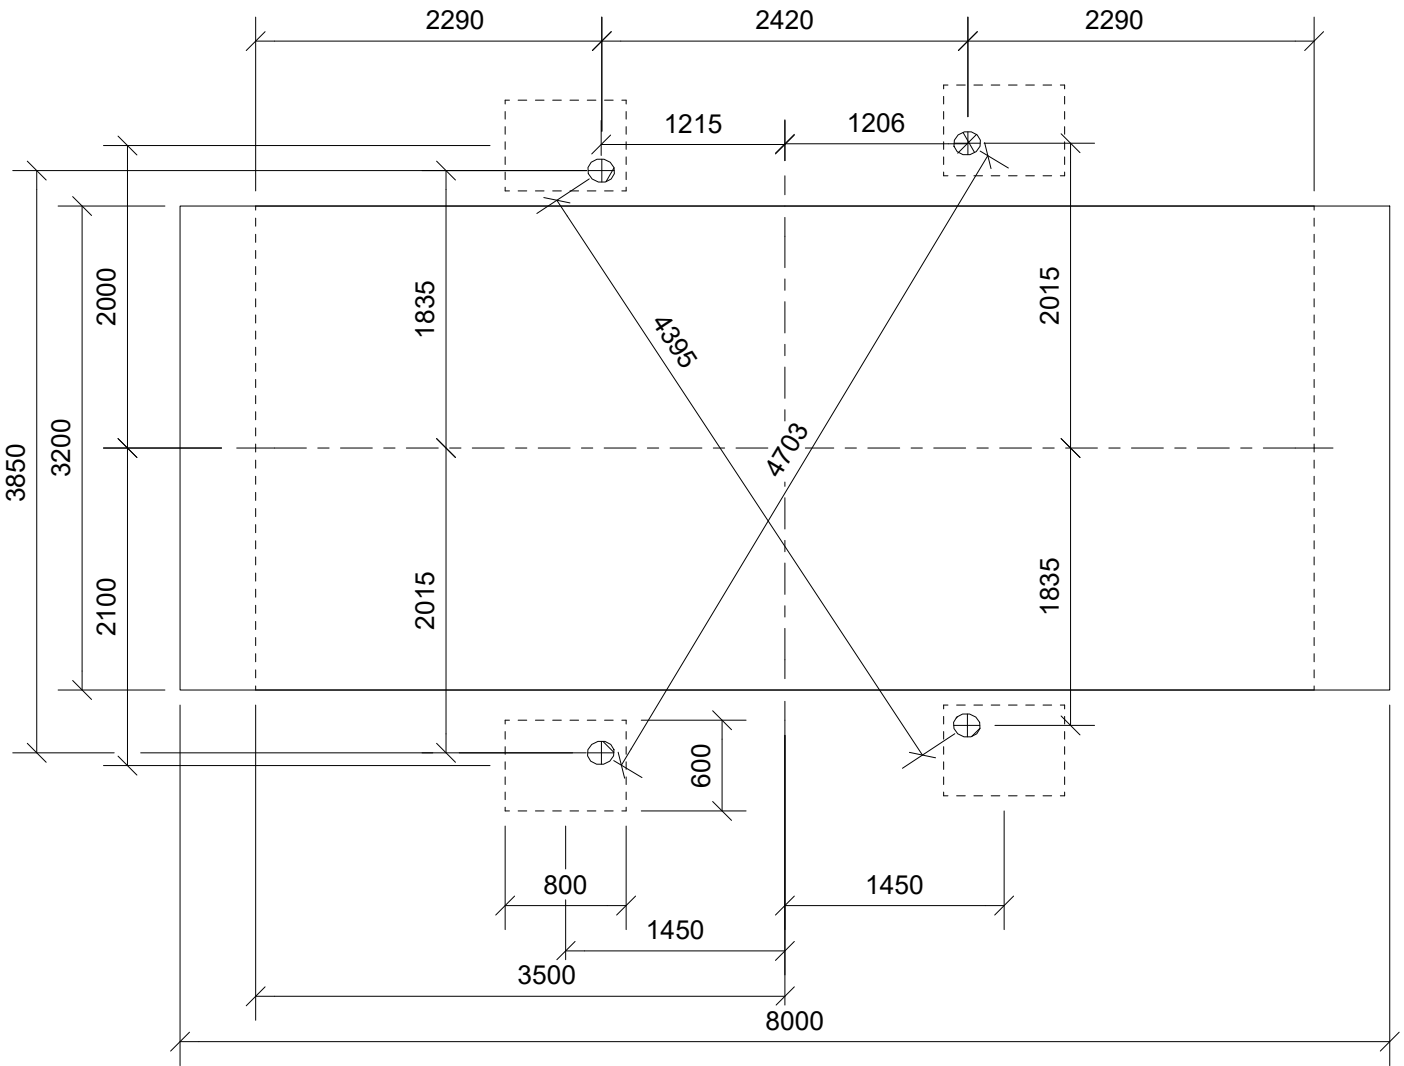

(1/50)

8t

2

26m²

8x3,2x2,8m

~345 kg

~0,15m³

Ø18x400cm

75kg

Parts List

QTY	PART NO	DESCRIP.
2	RS00188	Ø140/160-3800mm
2	RS00189	Ø140/160-4000mm
1	D11057	Ø140/160, w. fittings
2	LE20148	Swing seat 530mm

Parts List		
QTY	PART NO	DESCRIP.
2	LE15901	3x16, PH
1	LE15910	Name tag
1	LE16601	Locktite 5ml (Glue)
6	LE15108	Ø38x40mm
2	LE15254	M16x250mm
4	LE15256	M16x270mm
6	LE16100	M16 nut
12	LE16152	M16 - Ø30 mm
12	LE16556	Ø42/38mm
2	RS00188	Ø140/160-3800mm
2	RS00189	Ø140/160-4000mm
1	D11057	Ø140/160, w. fittings
4	LE13100	Shackle