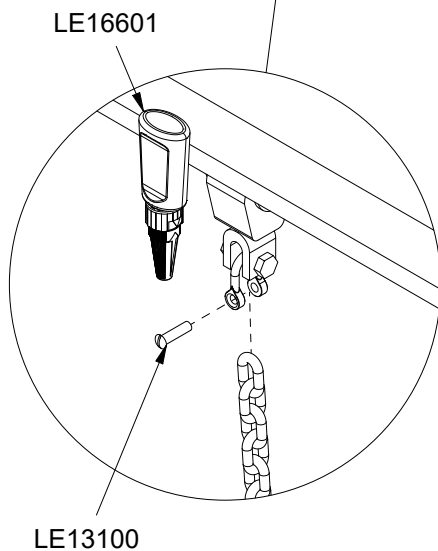

(1/50)

8t

2

26m²

8x3,2x2,8m

~345 kg

~0,15m³

Ø18x400cm

75kg

Parts List

QTY	PART NO	DESCRIP.
2	RS00188	Ø140/160-3800mm
2	RS00189	Ø140/160-4000mm
1	D11057	Ø140/160, w. fittings
2	LE20148	Swing seat 530mm

Parts List		
QTY	PART NO	DESCRIP.
2	LE15901	3x16, PH
1	LE15910	Name tag
1	LE16601	Locktite 5ml (Glue)
6	LE15108	Ø38x40mm
2	LE15254	M16x250mm
4	LE15256	M16x270mm
6	LE16100	M16 nut
12	LE16152	M16 - Ø30 mm
12	LE16556	Ø42/38mm
2	RS00188	Ø140/160-3800mm
2	RS00189	Ø140/160-4000mm
1	D11057	Ø140/160, w. fittings
4	LE13100	Shackle