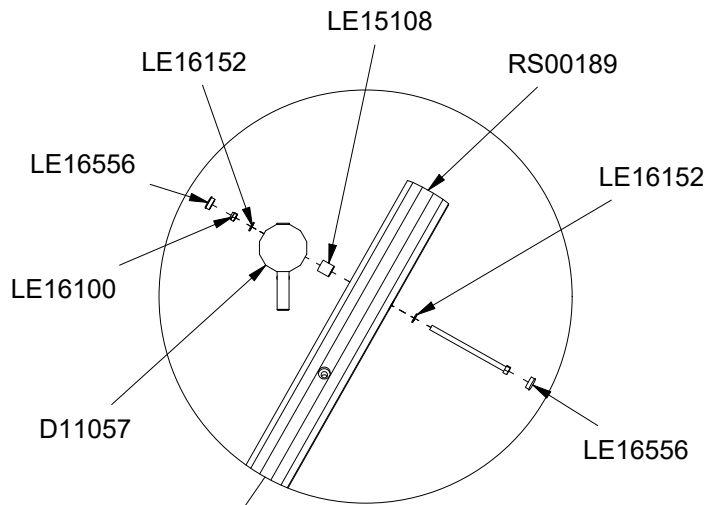

(1/50)

8t

2

26m²

8x3,2x2,8m

~345 kg

~0,15m³

Ø18x400cm

75kg

Parts List

QTY	PART NO	DESCRIP.
2	RS00188	Ø140/160-3800mm
2	RS00189	Ø140/160-4000mm
1	D11057	Ø140/160, w. fittings
2	LE20148	Swing seat 530mm

Parts List		
QTY	PART NO	DESCRIP.
2	LE15901	3x16, PH
1	LE15910	Name tag
1	LE16601	Locktite 5ml (Glue)
6	LE15108	Ø38x40mm
2	LE15254	M16x250mm
4	LE15256	M16x270mm
6	LE16100	M16 nut
12	LE16152	M16 - Ø30 mm
12	LE16556	Ø42/38mm
2	RS00188	Ø140/160-3800mm
2	RS00189	Ø140/160-4000mm
1	D11057	Ø140/160, w. fittings
4	LE13100	Shackle