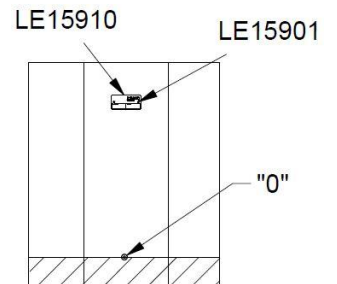

(1/50)

8t

2

26m²

8x3,2x2,8m

~345 kg

~0,15m³

Ø18x400cm

75kg

Parts List

QTY	PART NO	DESCRIP.
2	RS00188	Ø140/160-3800mm
2	RS00189	Ø140/160-4000mm
1	D11057	Ø140/160, w. fittings
2	LE20148	Swing seat 530mm

Parts List		
QTY	PART NO	DESCRIP.
2	LE15901	3x16, PH
1	LE15910	Name tag
1	LE16601	Locktite 5ml (Glue)
6	LE15108	Ø38x40mm
2	LE15254	M16x250mm
4	LE15256	M16x270mm
6	LE16100	M16 nut
12	LE16152	M16 - Ø30 mm
12	LE16556	Ø42/38mm
2	RS00188	Ø140/160-3800mm
2	RS00189	Ø140/160-4000mm
1	D11057	Ø140/160, w. fittings
4	LE13100	Shackle