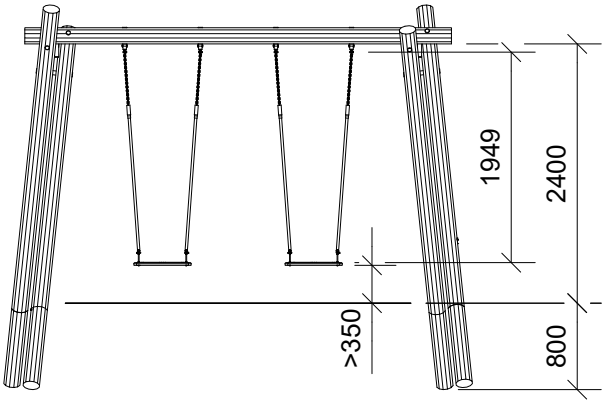

(1/50)

8t

2

26m²

8x3,2x2,8m

~345 kg

~0,15m³

Ø18x400cm

75kg

Parts List

QTY	PART NO	DESCRIP.
2	RS00188	Ø140/160-3800mm
2	RS00189	Ø140/160-4000mm
1	D11057	Ø140/160, w. fittings
2	LE20148	Swing seat 530mm

Parts List		
QTY	PART NO	DESCRIP.
2	LE15901	3x16, PH
1	LE15910	Name tag
1	LE16601	Locktite 5ml (Glue)
6	LE15108	Ø38x40mm
2	LE15254	M16x250mm
4	LE15256	M16x270mm
6	LE16100	M16 nut
12	LE16152	M16 - Ø30 mm
12	LE16556	Ø42/38mm
2	RS00188	Ø140/160-3800mm
2	RS00189	Ø140/160-4000mm
1	D11057	Ø140/160, w. fittings
4	LE13100	Shackle