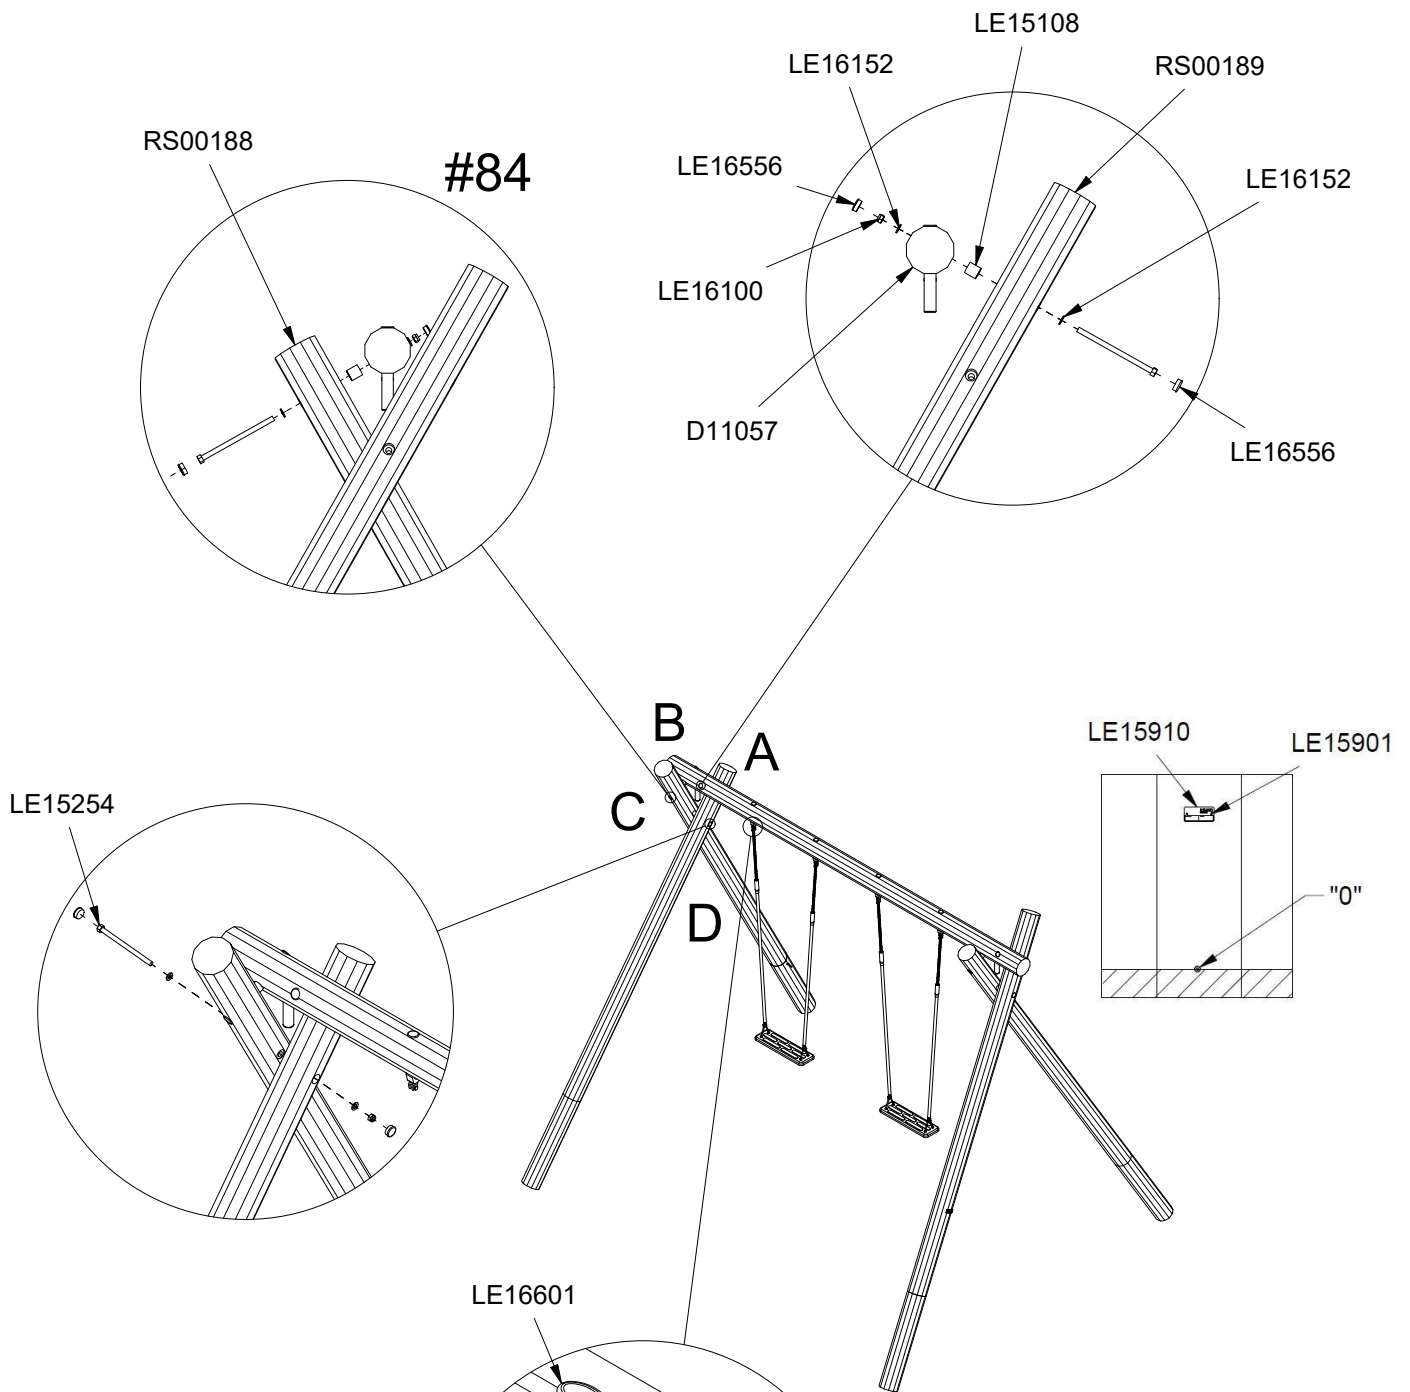

(1/50)

8t

2

26m²

8x3,2x2,8m

~345 kg

~0,15m³

Ø18x400cm

75kg

Parts List

QTY	PART NO	DESCRIP.
2	RS00188	Ø140/160-3800mm
2	RS00189	Ø140/160-4000mm
1	D11057	Ø140/160, w. fittings
2	LE20148	Swing seat 530mm

Parts List		
QTY	PART NO	DESCRIP.
2	LE15901	3x16, PH
1	LE15910	Name tag
1	LE16601	Locktite 5ml (Glue)
6	LE15108	Ø38x40mm
2	LE15254	M16x250mm
4	LE15256	M16x270mm
6	LE16100	M16 nut
12	LE16152	M16 - Ø30 mm
12	LE16556	Ø42/38mm
2	RS00188	Ø140/160-3800mm
2	RS00189	Ø140/160-4000mm
1	D11057	Ø140/160, w. fittings
4	LE13100	Shackle