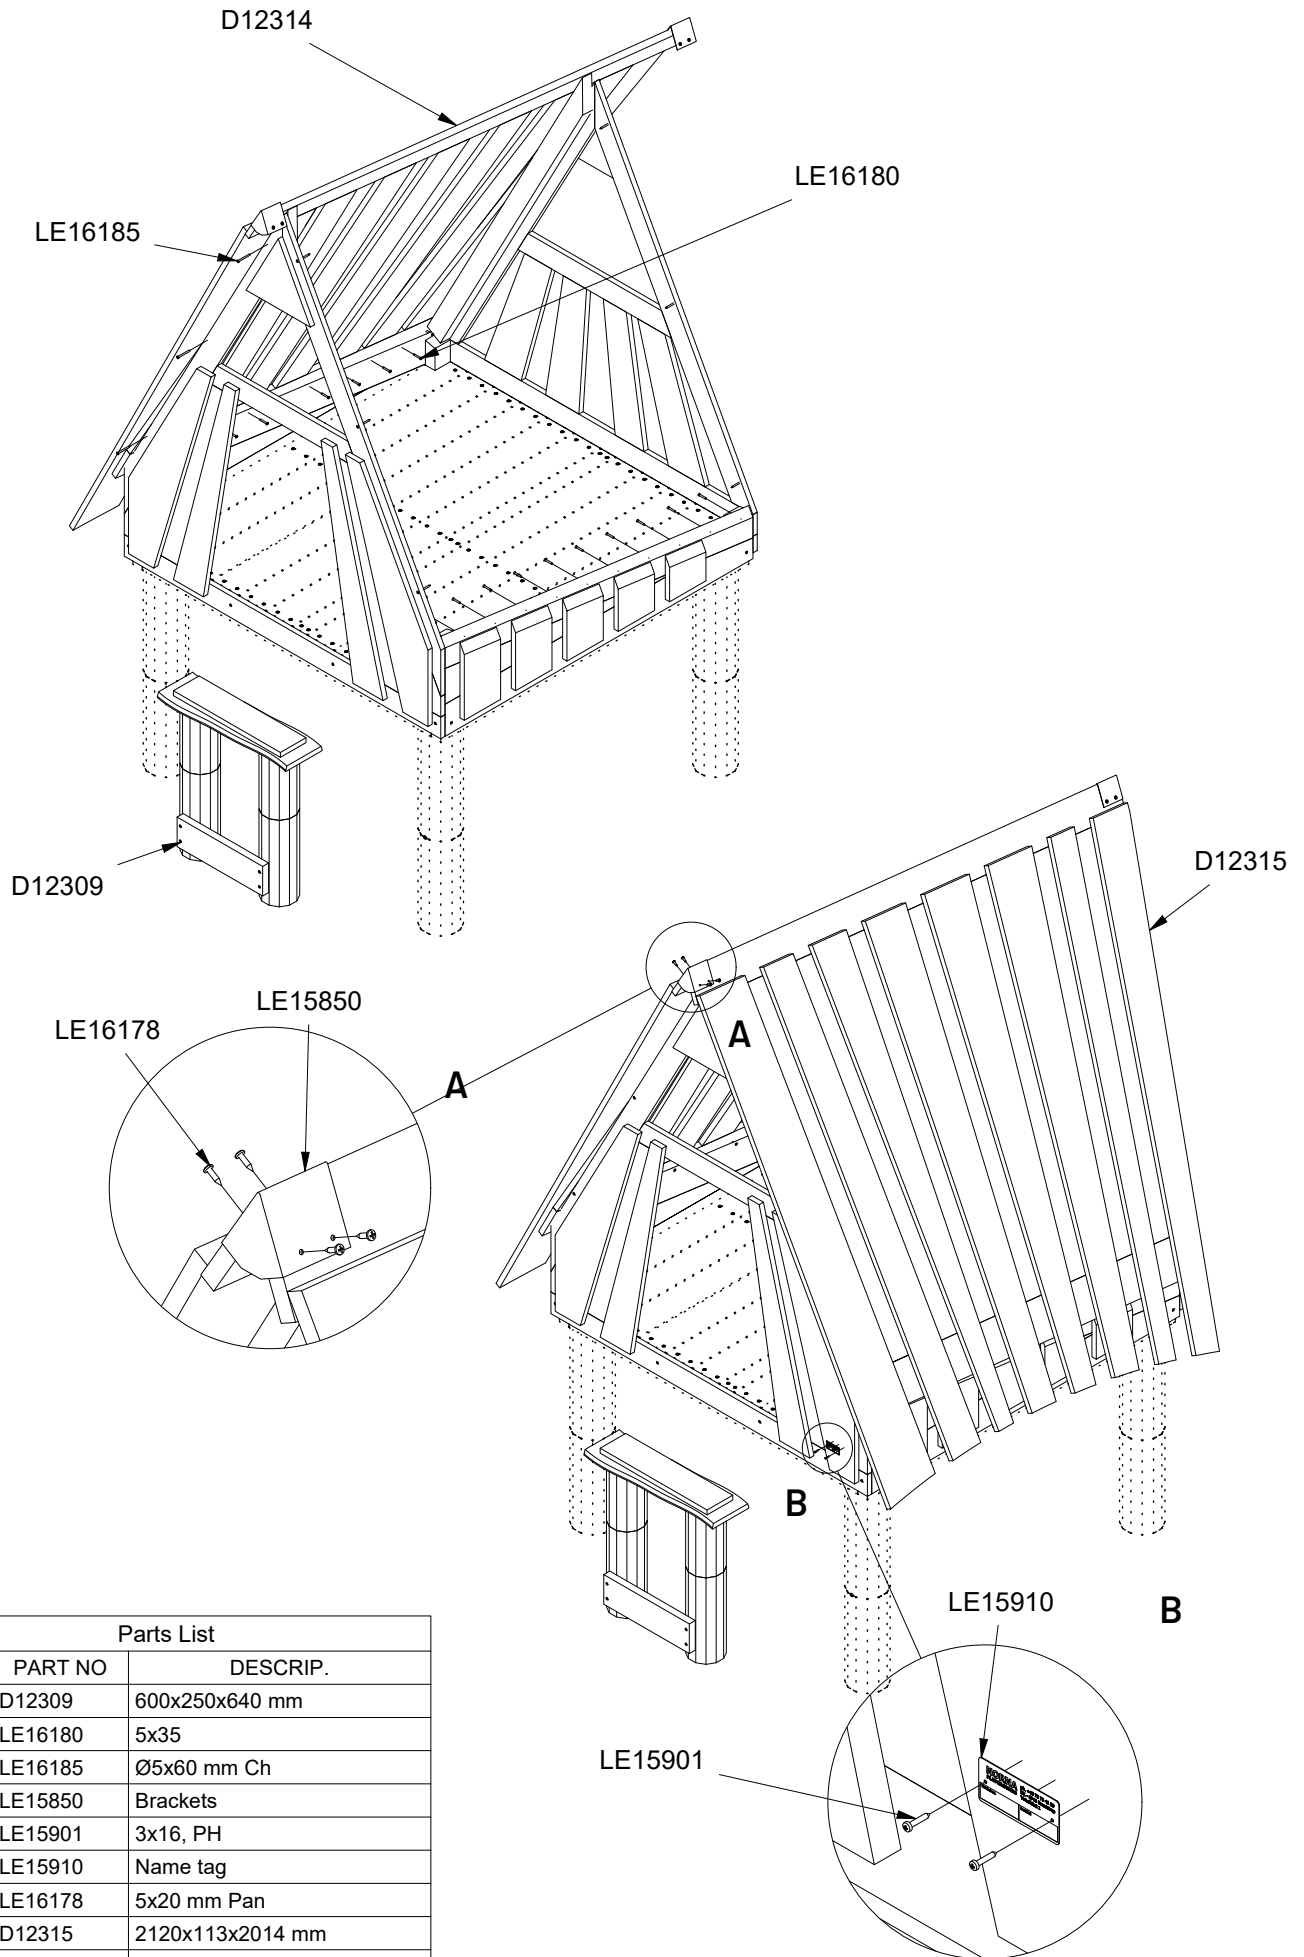

2

4h

2,2 x 1,9 x 2,3 m

~373 kg

~0,2 m³

212x113x201 cm

52 kg

Parts List		
QTY	PART NO	DESCRIP.
1	D12309	600x250x640 mm
1	D12310	1480x113x1700 mm
1	D12311	1480x113x1750 mm
1	D12312	1440x40x405 mm
1	D12313	1440x40x405 mm
1	D12314	2120x113x1990 mm
1	D12315	2120x113x2014 mm
1	M201001	1440x1440x123mm
4	RS00812	Ø12/16

Parts List

QTY	PART NO	DESCRIP.
1	D12310	1480x113x1700 mm
1	D12311	1480x113x1750 mm
1	D12312	1440x40x405 mm
1	D12313	1440x40x405 mm
16	LE16185	Ø5x60 mm Ch
16	LE16186	6x100 Ch
1	M201001	1440x1440x123mm
4	RS00812	Ø12/16

Parts List		
QTY	PART NO	DESCRIP.
1	D12309	600x250x640 mm
20	LE16180	5x35
12	LE16185	Ø5x60 mm Ch
2	LE15850	Brackets
2	LE15901	3x16, PH
1	LE15910	Name tag
8	LE16178	5x20 mm Pan
1	D12315	2120x113x2014 mm
1	D12314	2120x113x1990 mm