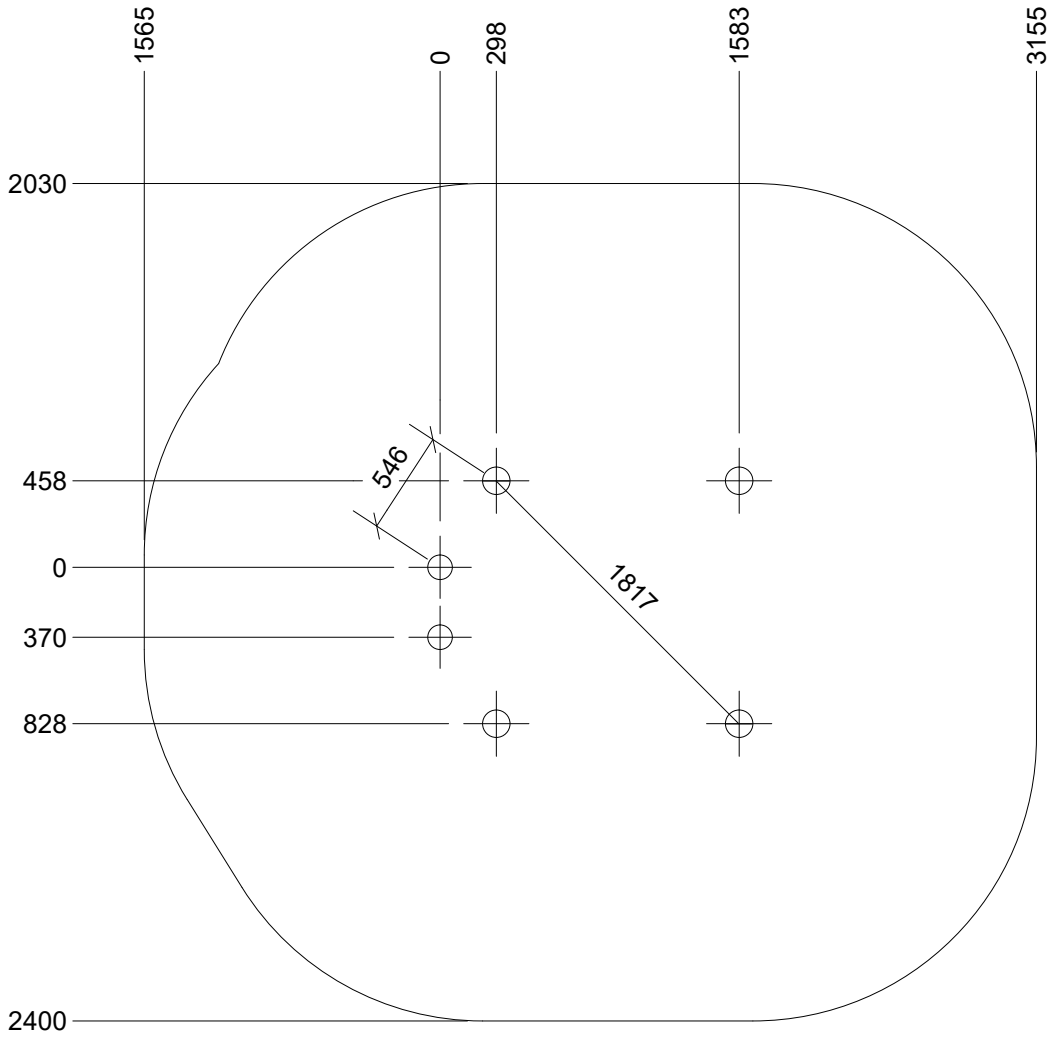

2

4h

2,2 x 1,9 x 2,3 m

~373 kg

~0,2 m³

212x113x201 cm

52 kg

Parts List		
QTY	PART NO	DESCRIP.
1	D12309	600x250x640 mm
1	D12310	1480x113x1700 mm
1	D12311	1480x113x1750 mm
1	D12312	1440x40x405 mm
1	D12313	1440x40x405 mm
1	D12314	2120x113x1990 mm
1	D12315	2120x113x2014 mm
1	M201001	1440x1440x123mm
4	RS00812	Ø12/16

Parts List

QTY	PART NO	DESCRIP.
1	D12310	1480x113x1700 mm
1	D12311	1480x113x1750 mm
1	D12312	1440x40x405 mm
1	D12313	1440x40x405 mm
16	LE16185	Ø5x60 mm Ch
16	LE16186	6x100 Ch
1	M201001	1440x1440x123mm
4	RS00812	Ø12/16

Parts List		
QTY	PART NO	DESCRIP.
1	D12309	600x250x640 mm
20	LE16180	5x35
12	LE16185	Ø5x60 mm Ch
2	LE15850	Brackets
2	LE15901	3x16, PH
1	LE15910	Name tag
8	LE16178	5x20 mm Pan
1	D12315	2120x113x2014 mm
1	D12314	2120x113x1990 mm