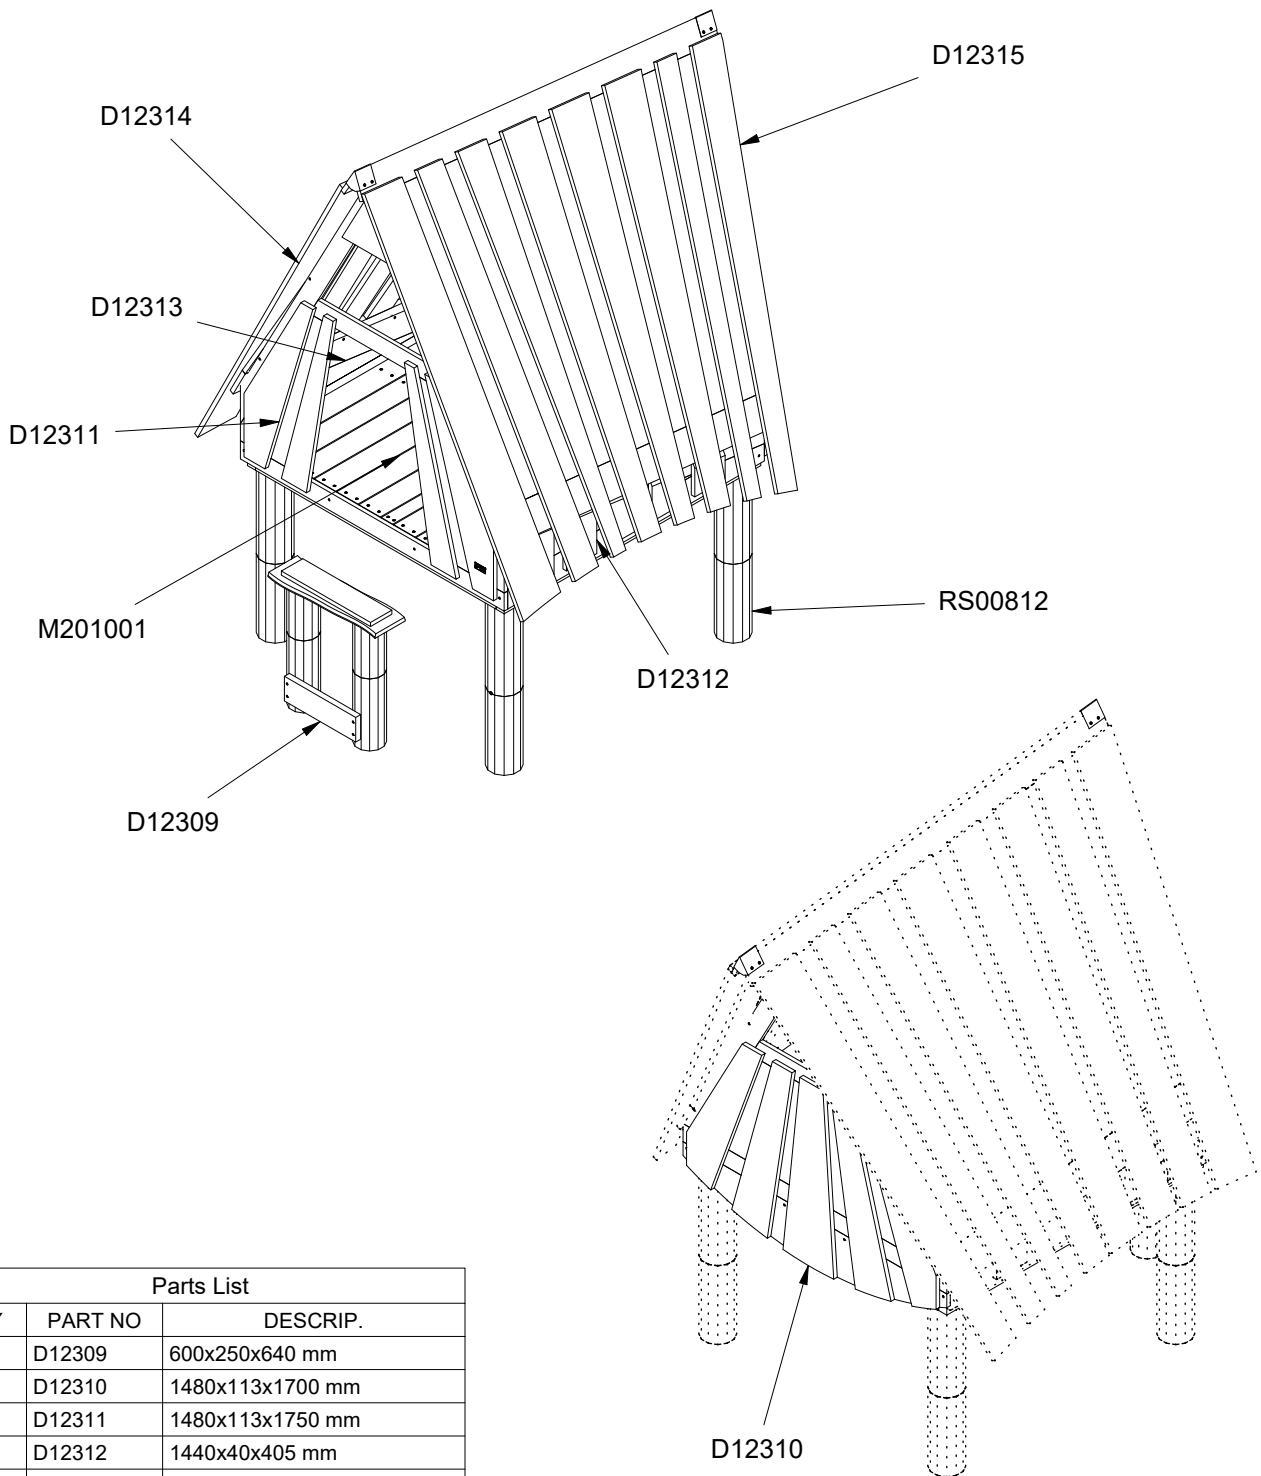

2

4h

2,2 x 1,9 x 2,3 m

~373 kg

~0,2 m³

212x113x201 cm

52 kg

Parts List		
QTY	PART NO	DESCRIP.
1	D12309	600x250x640 mm
1	D12310	1480x113x1700 mm
1	D12311	1480x113x1750 mm
1	D12312	1440x40x405 mm
1	D12313	1440x40x405 mm
1	D12314	2120x113x1990 mm
1	D12315	2120x113x2014 mm
1	M201001	1440x1440x123mm
4	RS00812	Ø12/16

Parts List

QTY	PART NO	DESCRIP.
1	D12310	1480x113x1700 mm
1	D12311	1480x113x1750 mm
1	D12312	1440x40x405 mm
1	D12313	1440x40x405 mm
16	LE16185	Ø5x60 mm Ch
16	LE16186	6x100 Ch
1	M201001	1440x1440x123mm
4	RS00812	Ø12/16

Parts List		
QTY	PART NO	DESCRIP.
1	D12309	600x250x640 mm
20	LE16180	5x35
12	LE16185	Ø5x60 mm Ch
2	LE15850	Brackets
2	LE15901	3x16, PH
1	LE15910	Name tag
8	LE16178	5x20 mm Pan
1	D12315	2120x113x2014 mm
1	D12314	2120x113x1990 mm