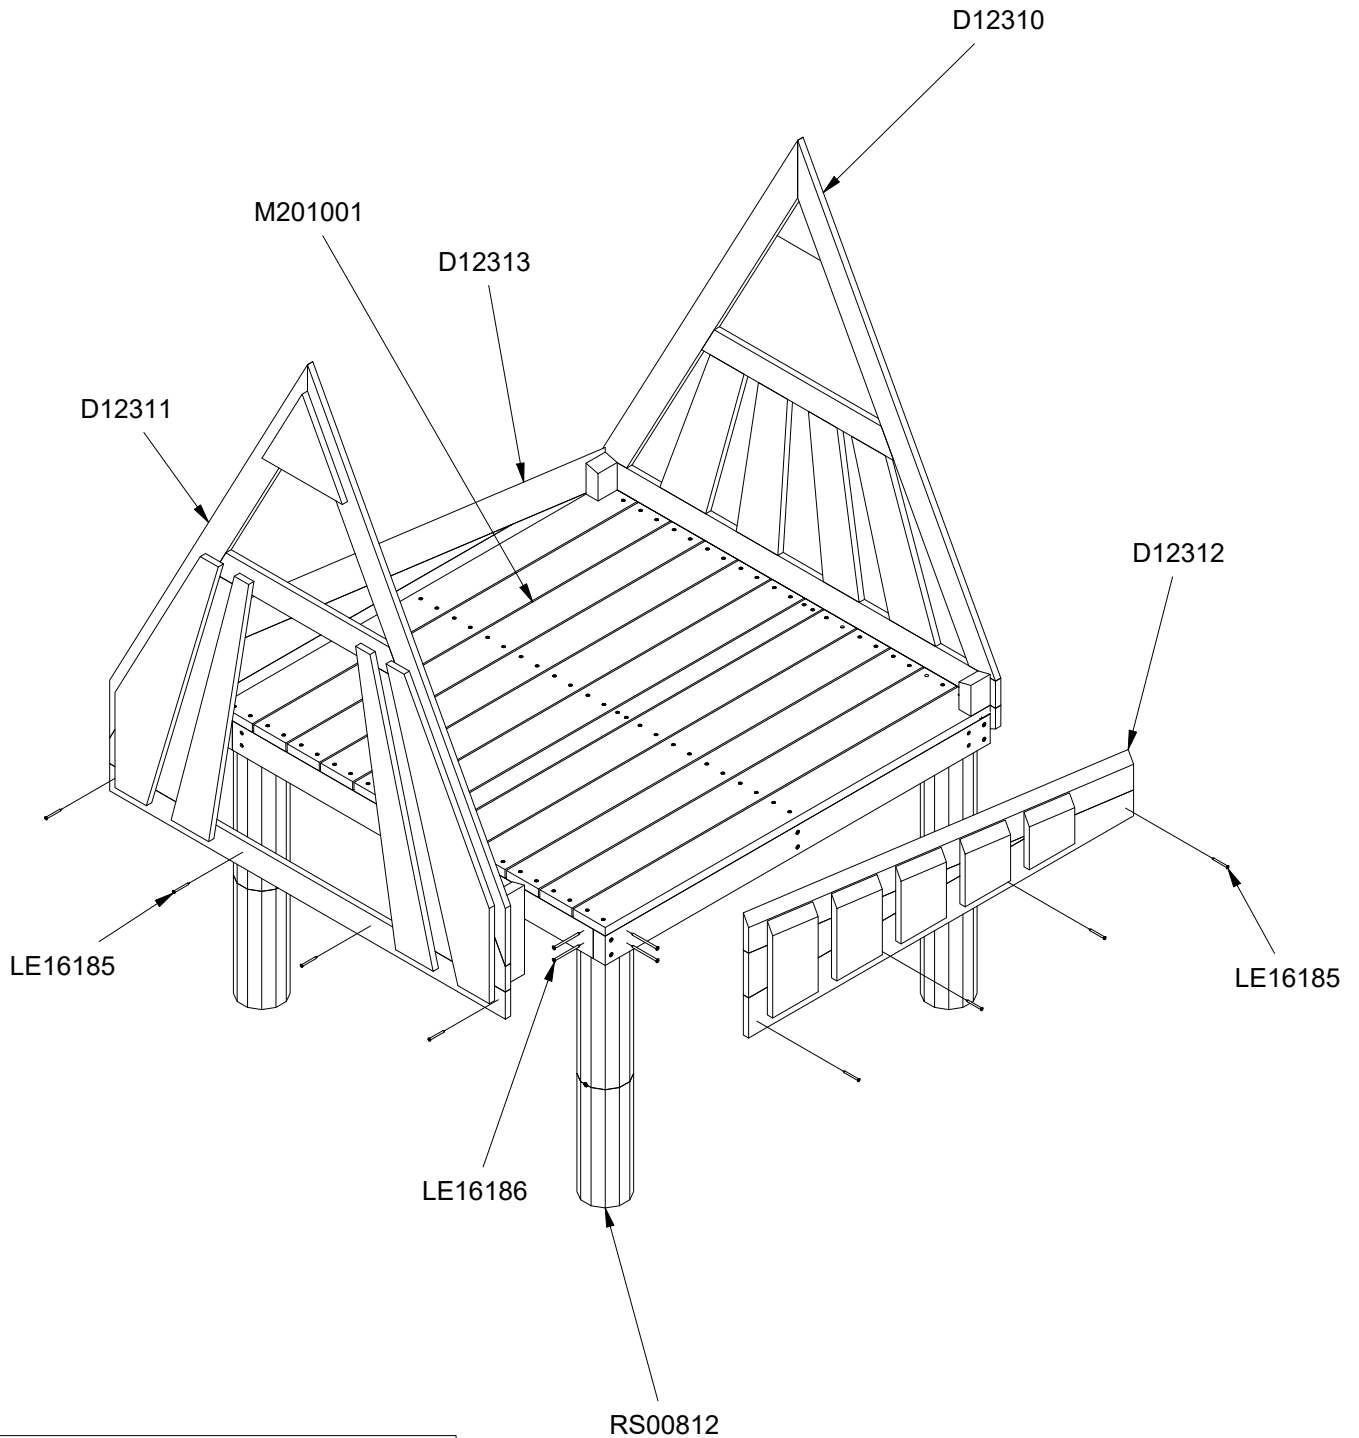

2

4h

2,2 x 1,9 x 2,3 m

~373 kg

~0,2 m³

212x113x201 cm

52 kg

Parts List		
QTY	PART NO	DESCRIP.
1	D12309	600x250x640 mm
1	D12310	1480x113x1700 mm
1	D12311	1480x113x1750 mm
1	D12312	1440x40x405 mm
1	D12313	1440x40x405 mm
1	D12314	2120x113x1990 mm
1	D12315	2120x113x2014 mm
1	M201001	1440x1440x123mm
4	RS00812	Ø12/16

Parts List

QTY	PART NO	DESCRIP.
1	D12310	1480x113x1700 mm
1	D12311	1480x113x1750 mm
1	D12312	1440x40x405 mm
1	D12313	1440x40x405 mm
16	LE16185	Ø5x60 mm Ch
16	LE16186	6x100 Ch
1	M201001	1440x1440x123mm
4	RS00812	Ø12/16

Parts List		
QTY	PART NO	DESCRIP.
1	D12309	600x250x640 mm
20	LE16180	5x35
12	LE16185	Ø5x60 mm Ch
2	LE15850	Brackets
2	LE15901	3x16, PH
1	LE15910	Name tag
8	LE16178	5x20 mm Pan
1	D12315	2120x113x2014 mm
1	D12314	2120x113x1990 mm