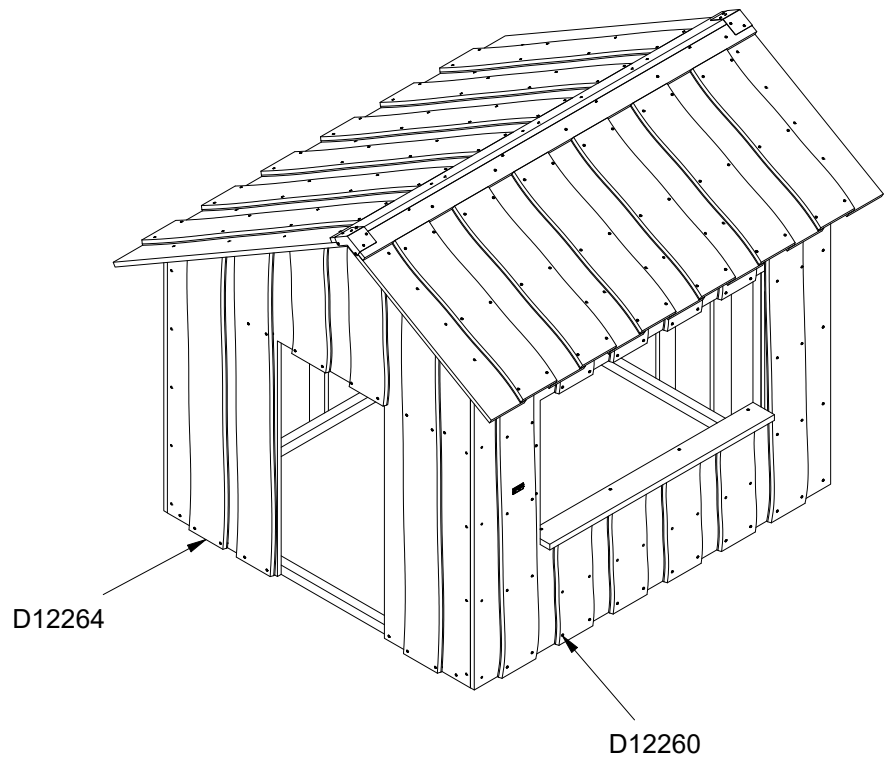

LE20115U
LE20115

1/5

LE20115U
LE20115

2

4h

2,2 x 2,1 x 1,95 m

~264 kg

2,2 x 1,53 x 7 cm

54 kg

Parts List

QTY	PART NO	DESCRIP.
1	D12260	2000x120x1585 mm
1	D12261	2000x87x1285 mm
1	D12262	2200x1530x70mm
1	D12263	2200x1530x70mm
1	D12264	1700x87x1900mm
1	D12265	1700x87x1900mm

Parts List

QTY	PART NO	DESCRIP.
1	D12260	2000x120x1585 mm
1	D12261	2000x87x1285 mm
1	D12264	1700x87x1900mm
1	D12265	1700x87x1900mm
20	LE16185	Ø5x60 mm Ch