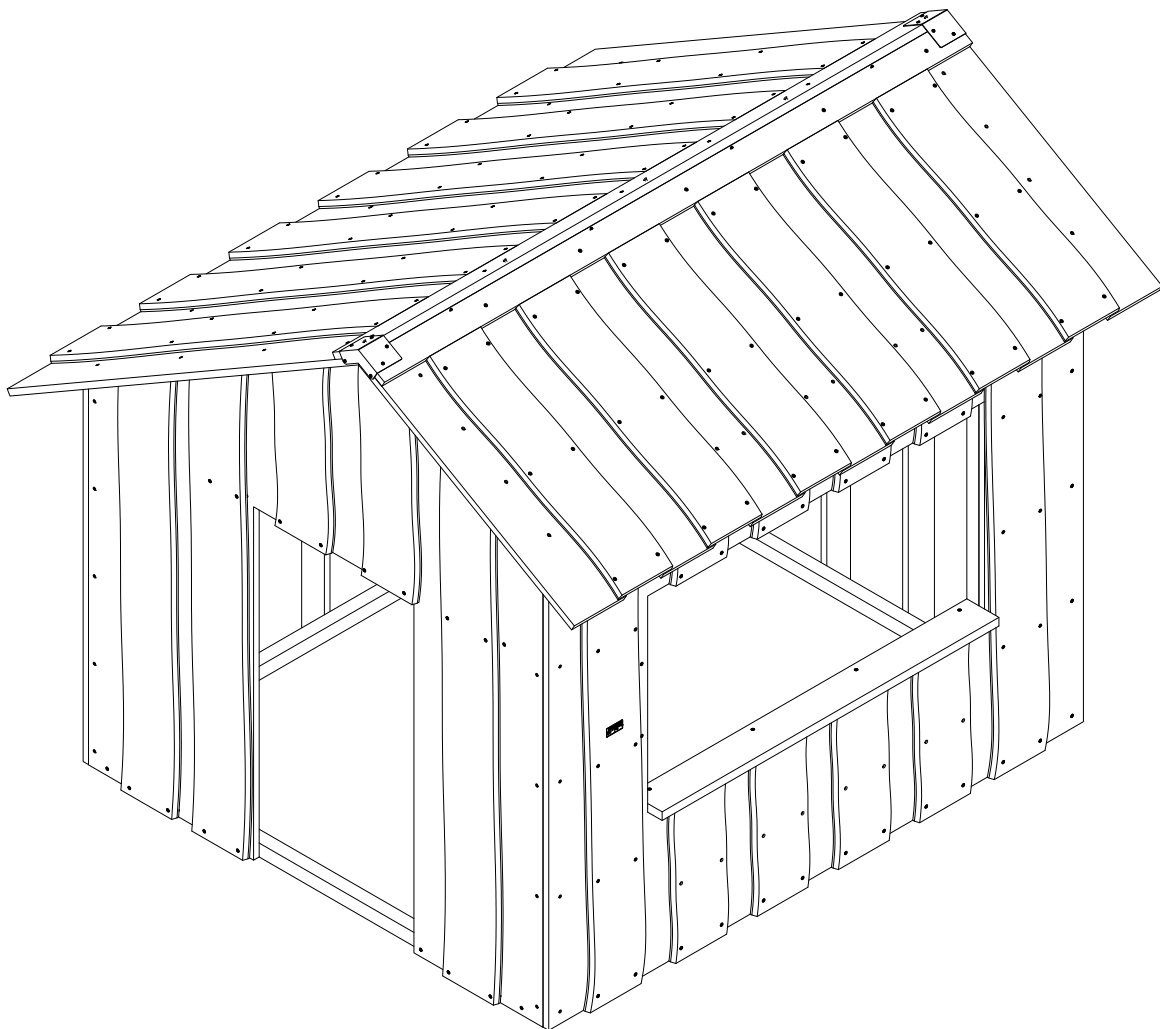

LE20115U
LE20115

1/5

LE20115U
LE20115

2

4h

2,2 x 2,1 x 1,95 m

~264 kg

2,2 x 1,53 x 7 cm

54 kg

Parts List

QTY	PART NO	DESCRIP.
1	D12260	2000x120x1585 mm
1	D12261	2000x87x1285 mm
1	D12262	2200x1530x70mm
1	D12263	2200x1530x70mm
1	D12264	1700x87x1900mm
1	D12265	1700x87x1900mm

Parts List

QTY	PART NO	DESCRIP.
1	D12260	2000x120x1585 mm
1	D12261	2000x87x1285 mm
1	D12264	1700x87x1900mm
1	D12265	1700x87x1900mm
20	LE16185	Ø5x60 mm Ch