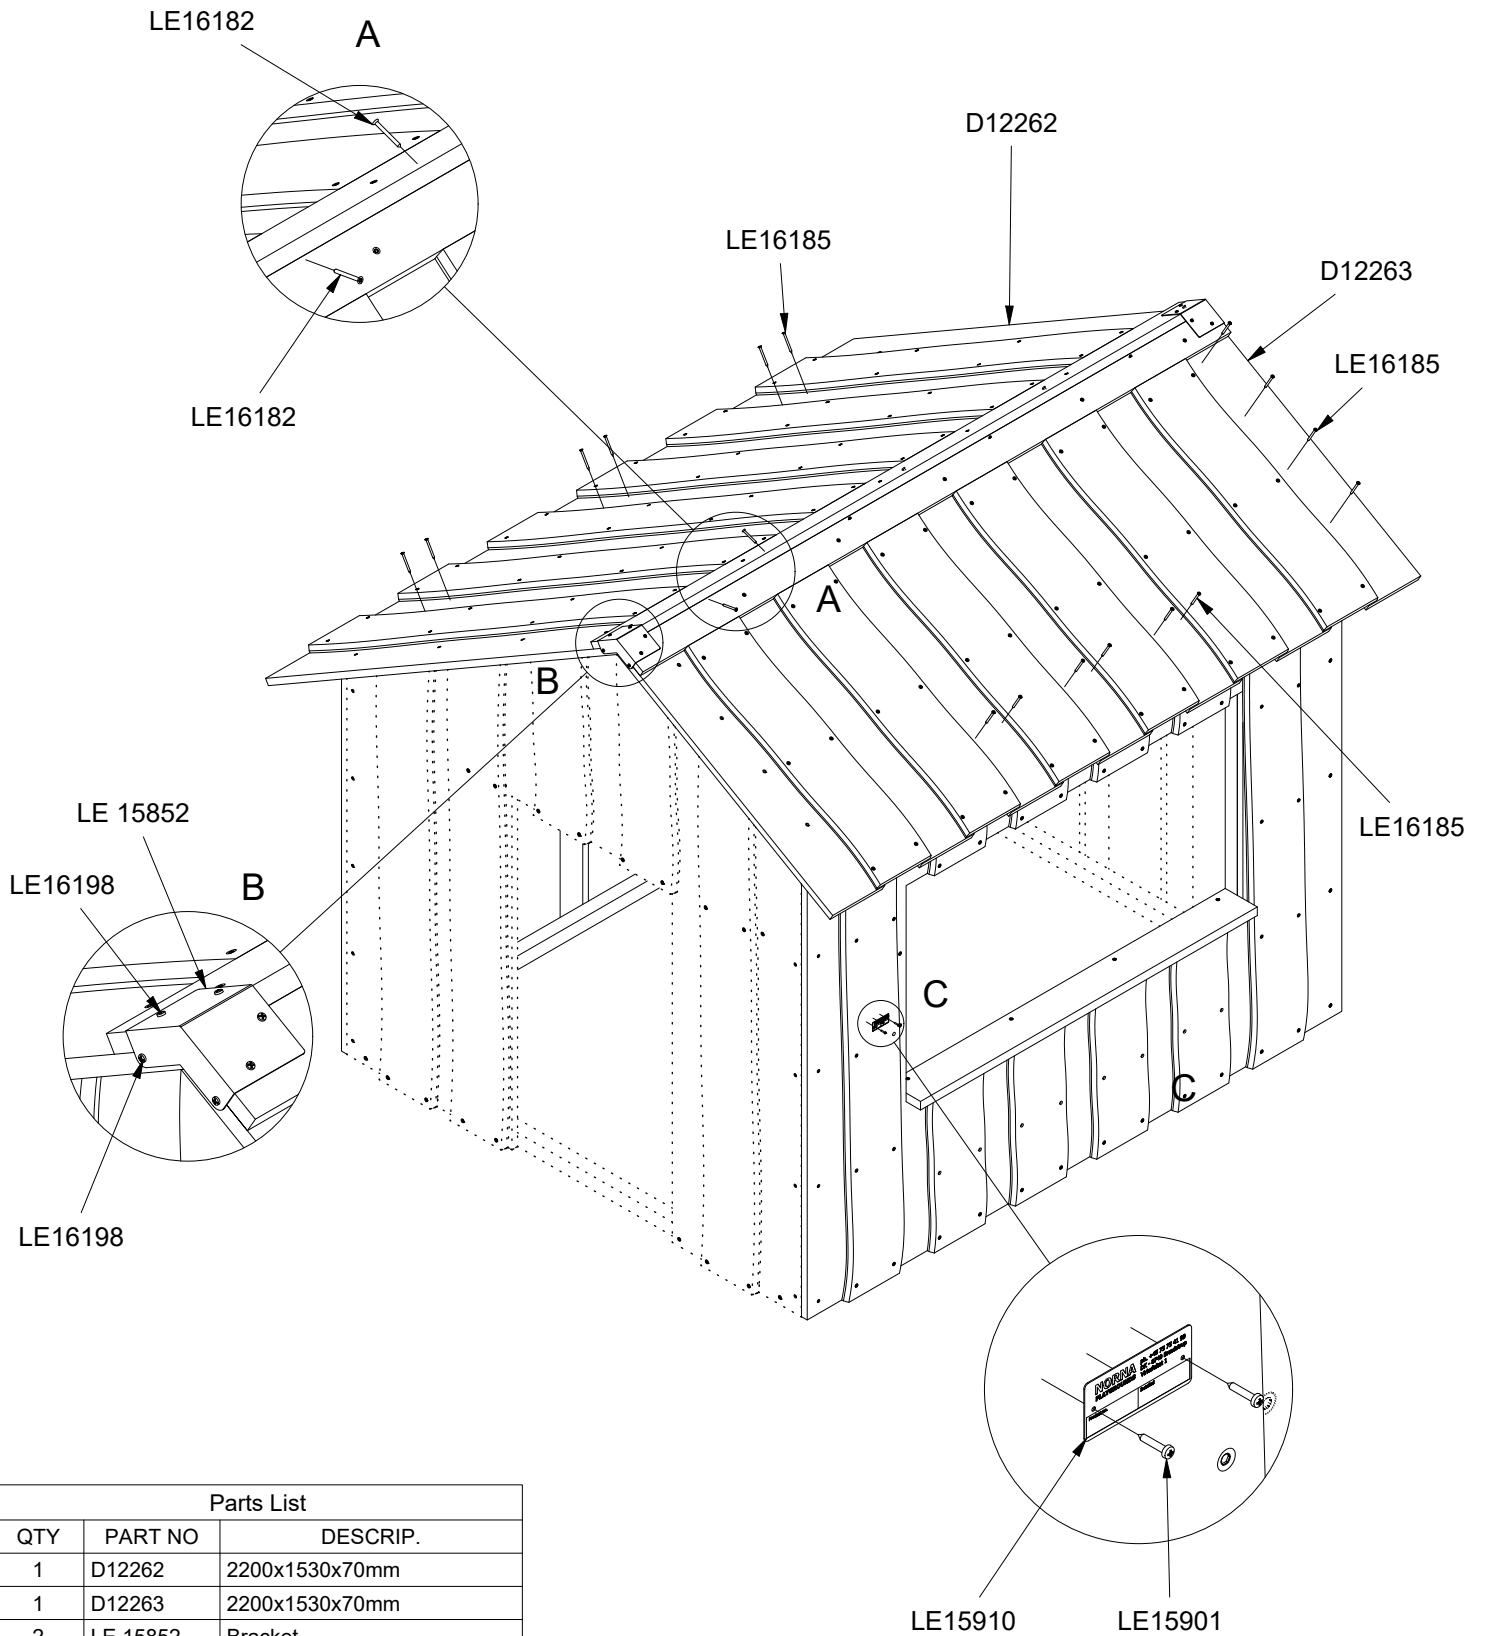

LE20115U
LE20115

1/5

LE20115U
LE20115

2

4h

2,2 x 2,1 x 1,95 m

~264 kg

2,2 x 1,53 x 7 cm

54 kg

Parts List

QTY	PART NO	DESCRIP.
1	D12260	2000x120x1585 mm
1	D12261	2000x87x1285 mm
1	D12262	2200x1530x70mm
1	D12263	2200x1530x70mm
1	D12264	1700x87x1900mm
1	D12265	1700x87x1900mm

Parts List

QTY	PART NO	DESCRIP.
1	D12260	2000x120x1585 mm
1	D12261	2000x87x1285 mm
1	D12264	1700x87x1900mm
1	D12265	1700x87x1900mm
20	LE16185	Ø5x60 mm Ch

Parts List

QTY	PART NO	DESCRIP.
1	D12262	2200x1530x70mm
1	D12263	2200x1530x70mm
2	LE 15852	Bracket
2	LE15901	3x16, PH
1	LE15910	Name tag
9	LE16182	Ø5x50mm
28	LE16185	Ø5x60 mm Ch
12	LE16198	4x20mm PH