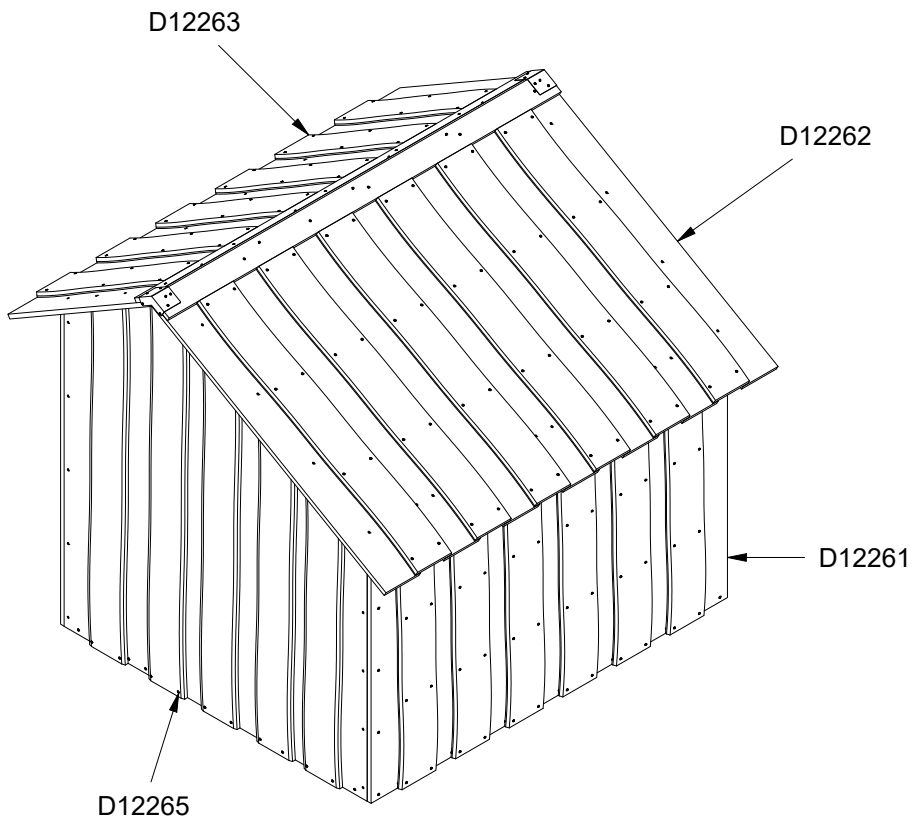

LE20115U
LE20115

1/5

LE20115U
LE20115

2

4h

2,2 x 2,1 x 1,95 m

~264 kg

2,2 x 1,53 x 7 cm

54 kg

Parts List

QTY	PART NO	DESCRIP.
1	D12260	2000x120x1585 mm
1	D12261	2000x87x1285 mm
1	D12262	2200x1530x70mm
1	D12263	2200x1530x70mm
1	D12264	1700x87x1900mm
1	D12265	1700x87x1900mm

Parts List

QTY	PART NO	DESCRIP.
1	D12260	2000x120x1585 mm
1	D12261	2000x87x1285 mm
1	D12264	1700x87x1900mm
1	D12265	1700x87x1900mm
20	LE16185	Ø5x60 mm Ch

Parts List

QTY	PART NO	DESCRIP.
1	D12262	2200x1530x70mm
1	D12263	2200x1530x70mm
2	LE 15852	Bracket
2	LE15901	3x16, PH
1	LE15910	Name tag
9	LE16182	Ø5x50mm
28	LE16185	Ø5x60 mm Ch
12	LE16198	4x20mm PH