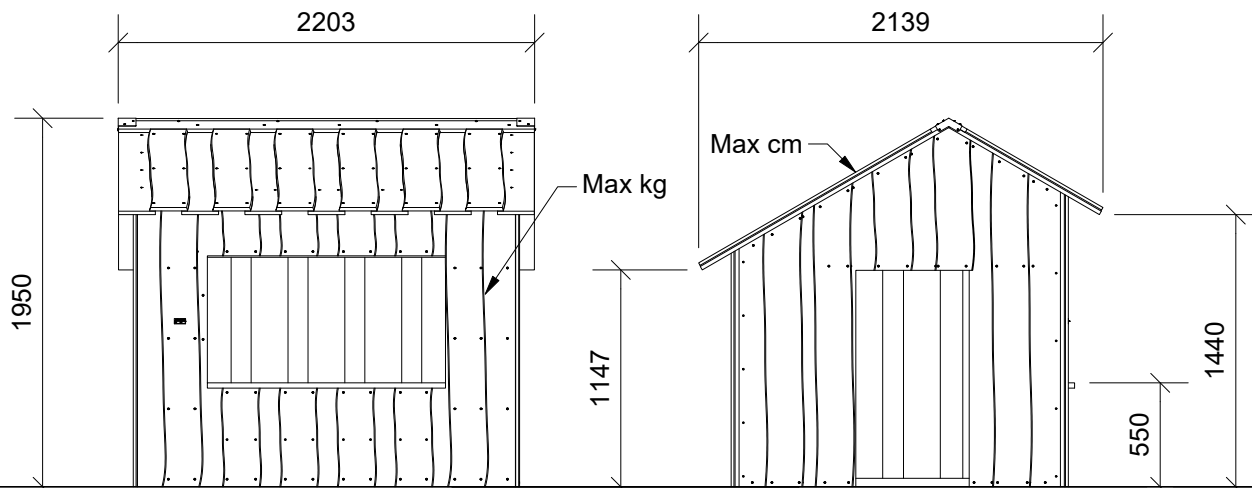

LE20115U
LE20115

1/5

LE20115U
LE20115

2

4h

2,2 x 2,1 x 1,95 m

~264 kg

2,2 x 1,53 x 7 cm

54 kg

Parts List

QTY	PART NO	DESCRIP.
1	D12260	2000x120x1585 mm
1	D12261	2000x87x1285 mm
1	D12262	2200x1530x70mm
1	D12263	2200x1530x70mm
1	D12264	1700x87x1900mm
1	D12265	1700x87x1900mm

Parts List

QTY	PART NO	DESCRIP.
1	D12260	2000x120x1585 mm
1	D12261	2000x87x1285 mm
1	D12264	1700x87x1900mm
1	D12265	1700x87x1900mm
20	LE16185	Ø5x60 mm Ch

Parts List

QTY	PART NO	DESCRIP.
1	D12262	2200x1530x70mm
1	D12263	2200x1530x70mm
2	LE 15852	Bracket
2	LE15901	3x16, PH
1	LE15910	Name tag
9	LE16182	Ø5x50mm
28	LE16185	Ø5x60 mm Ch
12	LE16198	4x20mm PH