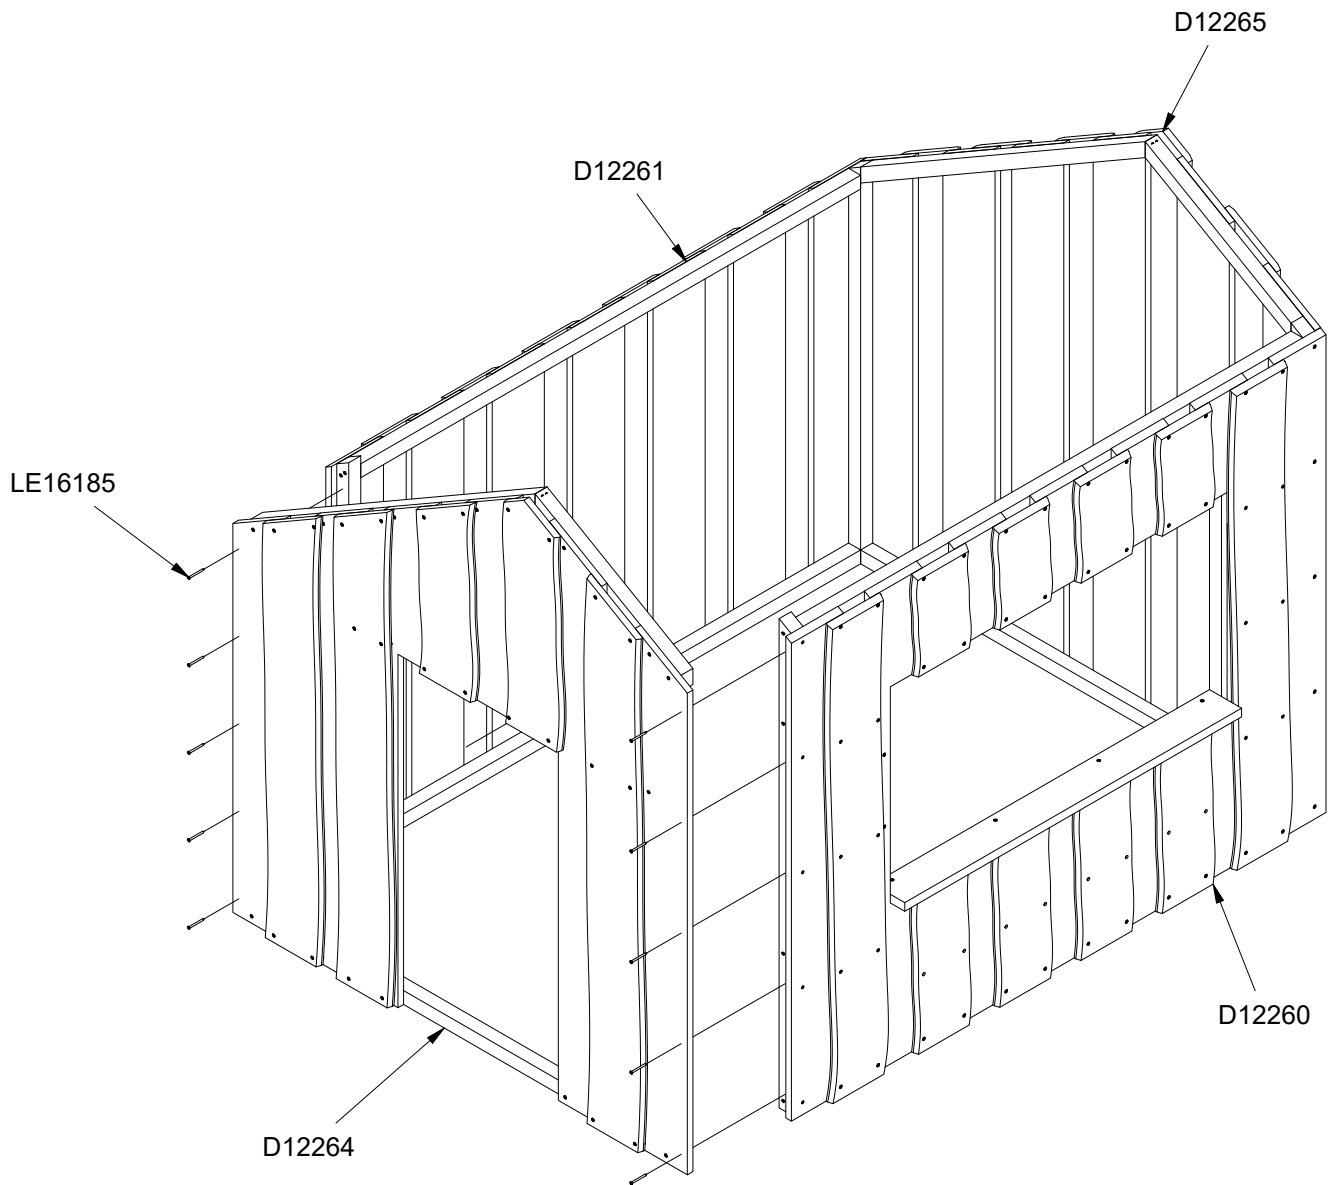

LE20115U
LE20115

1/5

LE20115U
LE20115

2

4h

2,2 x 2,1 x 1,95 m

~264 kg

2,2 x 1,53 x 7 cm

54 kg

Parts List

QTY	PART NO	DESCRIP.
1	D12260	2000x120x1585 mm
1	D12261	2000x87x1285 mm
1	D12262	2200x1530x70mm
1	D12263	2200x1530x70mm
1	D12264	1700x87x1900mm
1	D12265	1700x87x1900mm

Parts List

QTY	PART NO	DESCRIP.
1	D12260	2000x120x1585 mm
1	D12261	2000x87x1285 mm
1	D12264	1700x87x1900mm
1	D12265	1700x87x1900mm
20	LE16185	Ø5x60 mm Ch

Parts List

QTY	PART NO	DESCRIP.
1	D12262	2200x1530x70mm
1	D12263	2200x1530x70mm
2	LE 15852	Bracket
2	LE15901	3x16, PH
1	LE15910	Name tag
9	LE16182	Ø5x50mm
28	LE16185	Ø5x60 mm Ch
12	LE16198	4x20mm PH