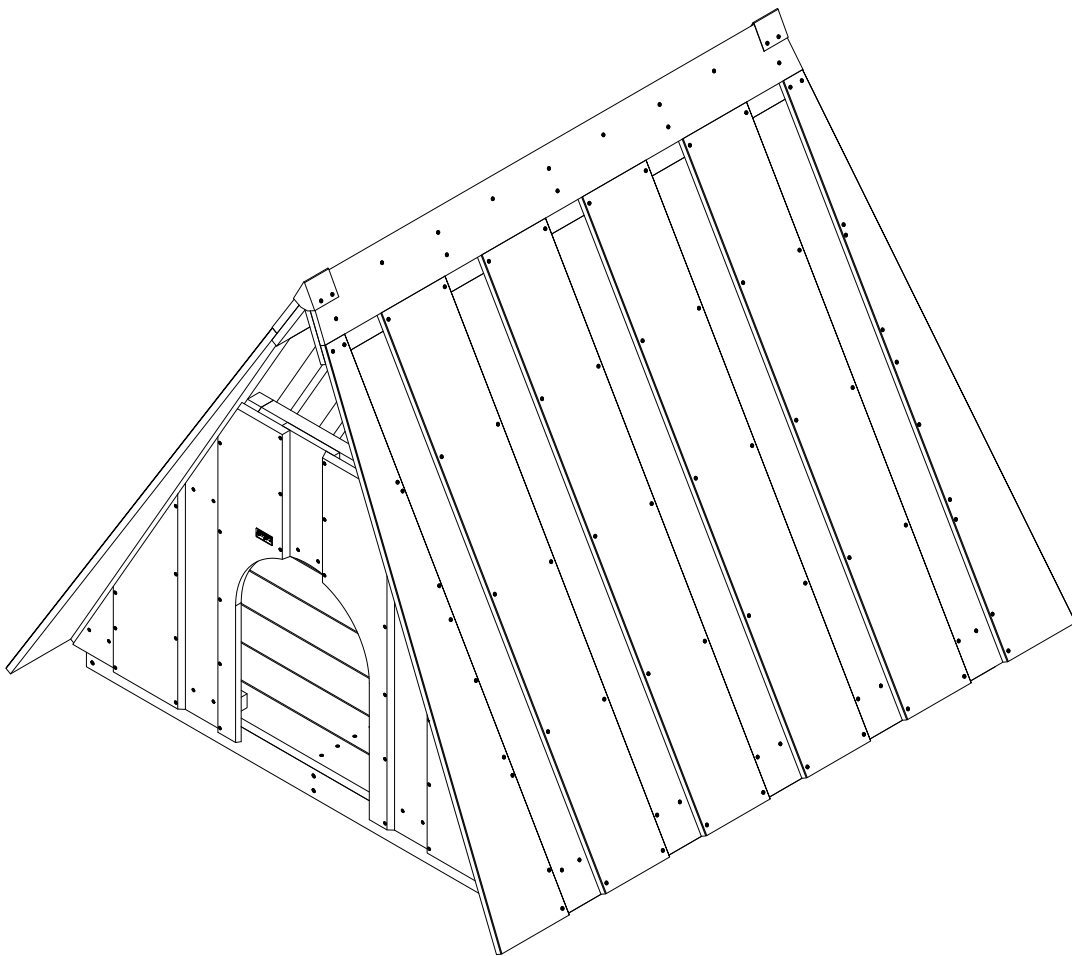

LE20114U
LE20114

1/4

LE20114U
LE20114

2

3h

2,15 x 1,9 x 1,7 m

~220 kg

186 x 215 x 4,2 cm

68 kg

Parts List

QTY	PART NO	DESCRIP.
1	D12329	1700x1100x87mm
1	D12330	1760x1100x87mm
1	D12331	2150x42x1820 mm
1	D12332	2150x42x1820 mm
1	M20020	1700x1700x123mm

Parts List

QTY	PART NO	DESCRIP.
1	D12329	1700x1100x87mm
1	D12330	1760x1100x87mm
1	D12331	2150x42x1820 mm
1	D12332	2150x42x1820 mm
2	LE15850	Brackets
2	LE15901	3x16, PH
1	LE15910	Name tag
8	LE16178	5x20 mm Pan
34	LE16185	Ø5x60 mm Ch
11	LE16192	5x80mm
1	M20020	1700x1700x123mm
1	V10414	HSS Ø5 L:132