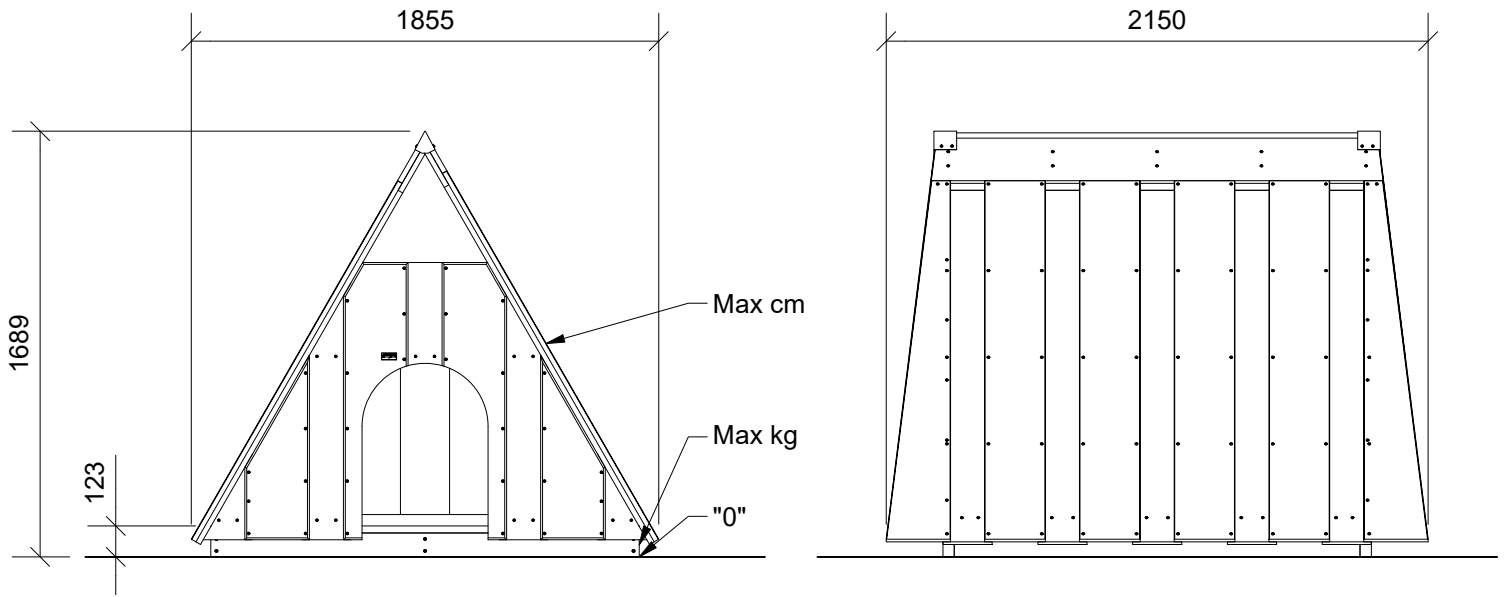

LE20114U
LE20114

1/4

LE20114U
LE20114

2

3h

2,15 x 1,9 x 1,7 m

~220 kg

186 x 215 x 4,2 cm

68 kg

Parts List

QTY	PART NO	DESCRIP.
1	D12329	1700x1100x87mm
1	D12330	1760x1100x87mm
1	D12331	2150x42x1820 mm
1	D12332	2150x42x1820 mm
1	M20020	1700x1700x123mm

Parts List

QTY	PART NO	DESCRIP.
1	D12329	1700x1100x87mm
1	D12330	1760x1100x87mm
1	D12331	2150x42x1820 mm
1	D12332	2150x42x1820 mm
2	LE15850	Brackets
2	LE15901	3x16, PH
1	LE15910	Name tag
8	LE16178	5x20 mm Pan
34	LE16185	Ø5x60 mm Ch
11	LE16192	5x80mm
1	M20020	1700x1700x123mm
1	V10414	HSS Ø5 L:132