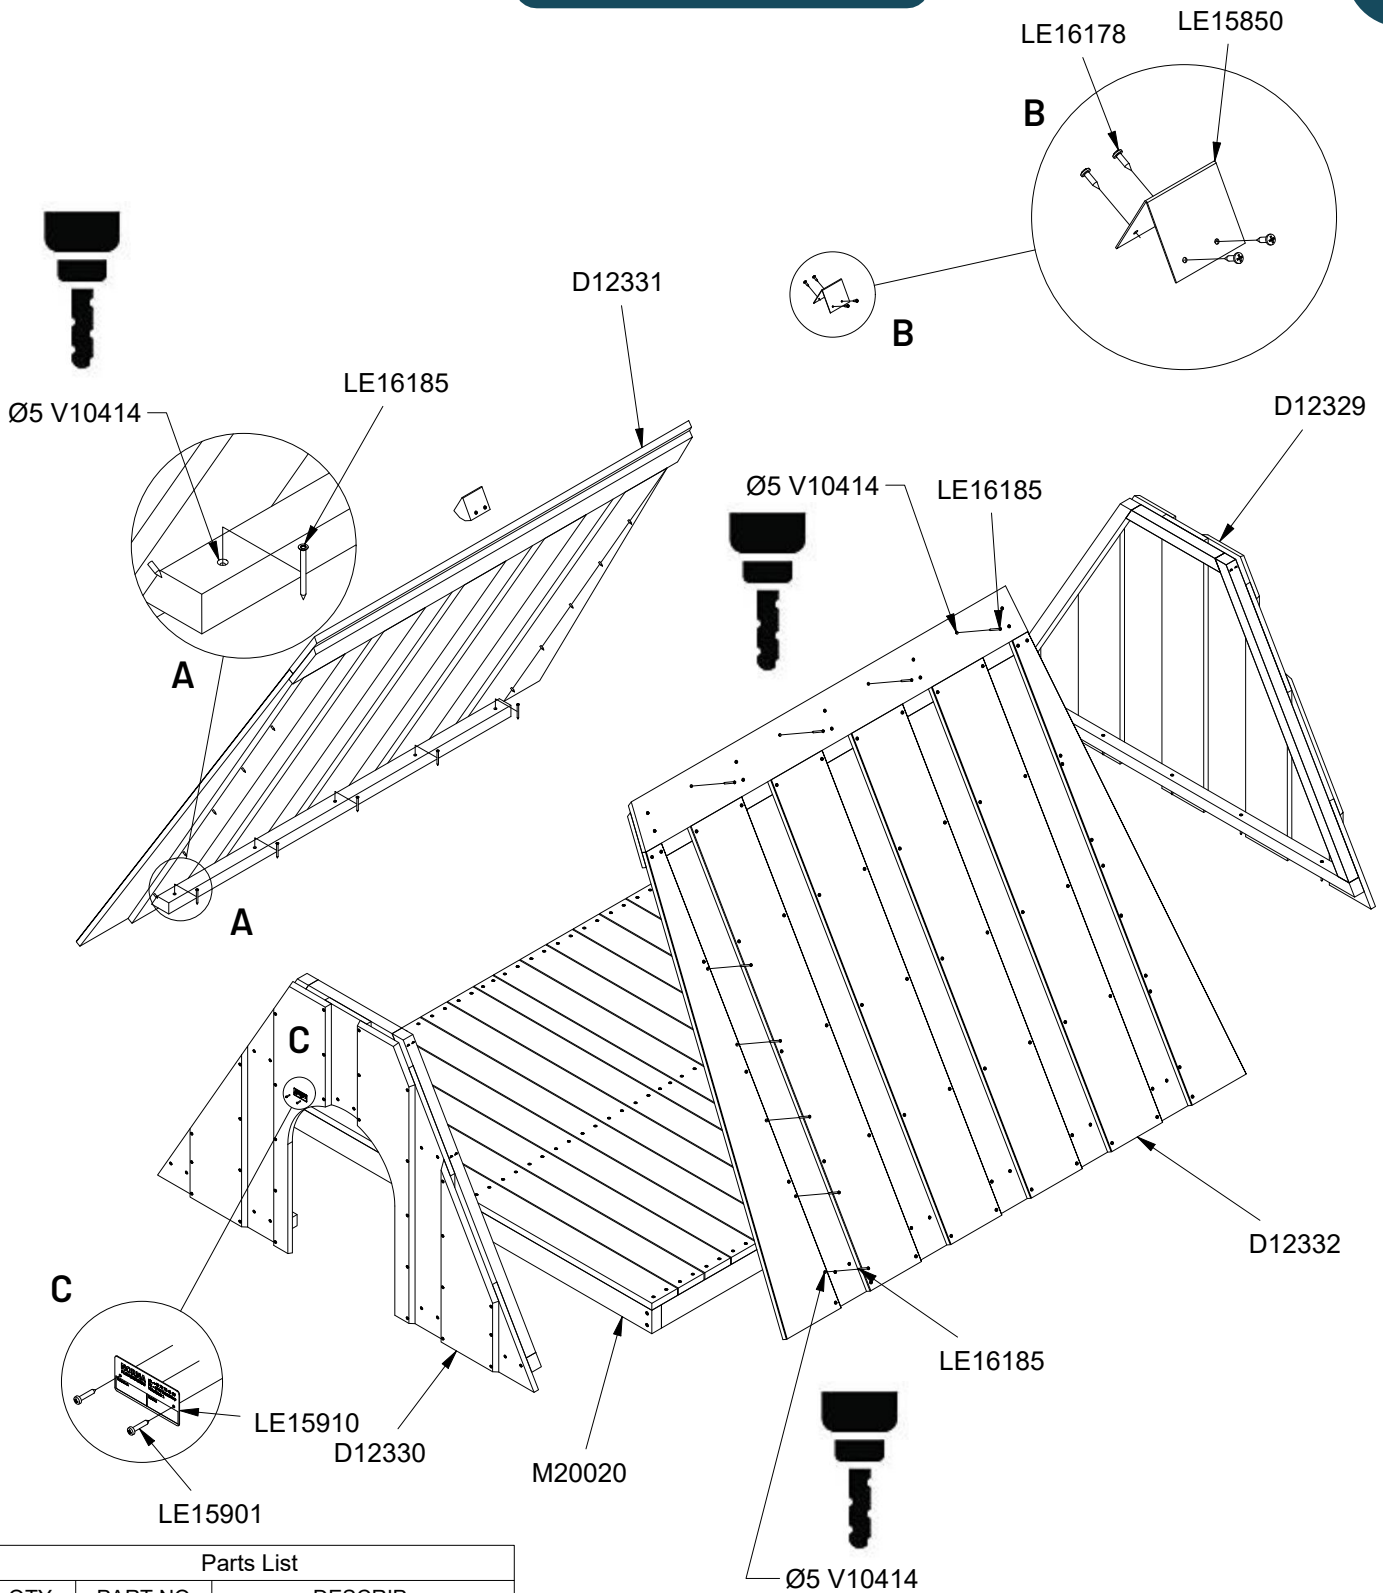

LE20114U
LE20114

1/4

LE20114U
LE20114

2

3h

2,15 x 1,9 x 1,7 m

~220 kg

186 x 215 x 4,2 cm

68 kg

Parts List

QTY	PART NO	DESCRIP.
1	D12329	1700x1100x87mm
1	D12330	1760x1100x87mm
1	D12331	2150x42x1820 mm
1	D12332	2150x42x1820 mm
1	M20020	1700x1700x123mm

Parts List

QTY	PART NO	DESCRIP.
1	D12329	1700x1100x87mm
1	D12330	1760x1100x87mm
1	D12331	2150x42x1820 mm
1	D12332	2150x42x1820 mm
2	LE15850	Brackets
2	LE15901	3x16, PH
1	LE15910	Name tag
8	LE16178	5x20 mm Pan
34	LE16185	Ø5x60 mm Ch
11	LE16192	5x80mm
1	M20020	1700x1700x123mm
1	V10414	HSS Ø5 L:132