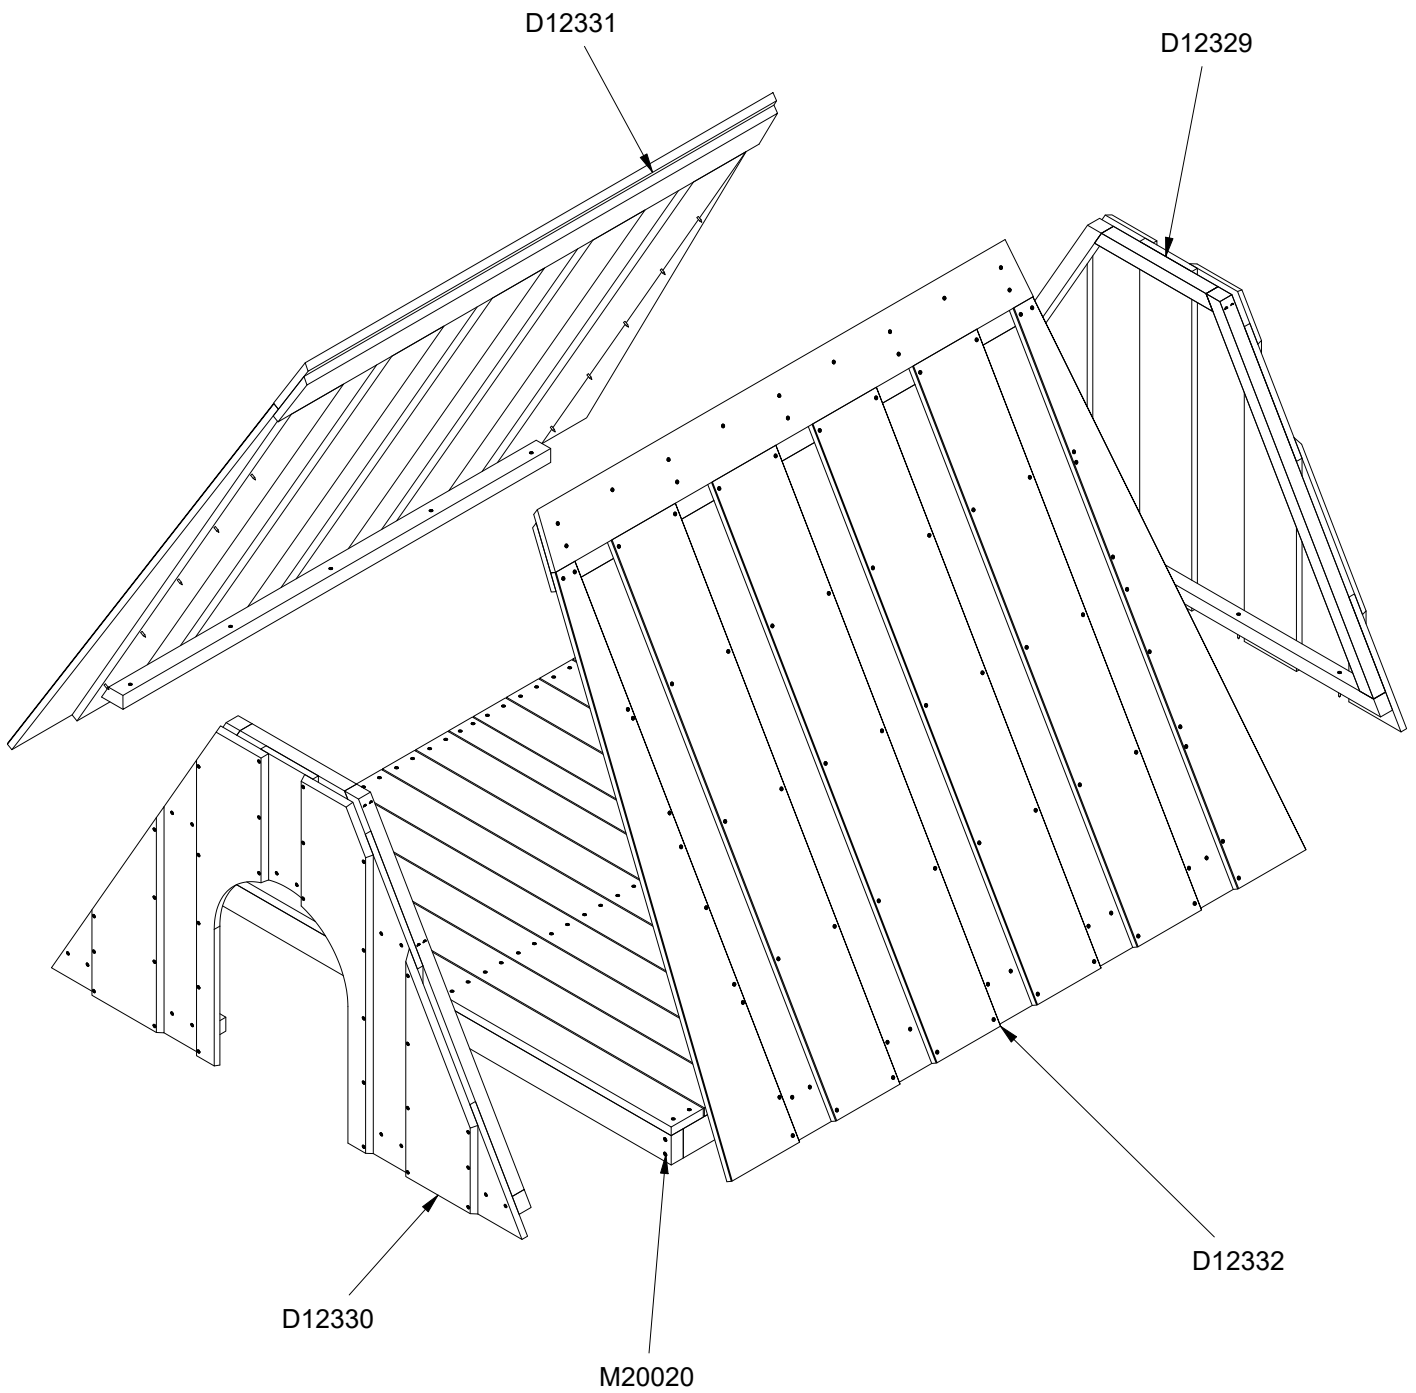

LE20114U
LE20114

1/4

LE20114U
LE20114

2

3h

2,15 x 1,9 x 1,7 m

~220 kg

186 x 215 x 4,2 cm

68 kg

Parts List

QTY	PART NO	DESCRIP.
1	D12329	1700x1100x87mm
1	D12330	1760x1100x87mm
1	D12331	2150x42x1820 mm
1	D12332	2150x42x1820 mm
1	M20020	1700x1700x123mm

Parts List

QTY	PART NO	DESCRIP.
1	D12329	1700x1100x87mm
1	D12330	1760x1100x87mm
1	D12331	2150x42x1820 mm
1	D12332	2150x42x1820 mm
2	LE15850	Brackets
2	LE15901	3x16, PH
1	LE15910	Name tag
8	LE16178	5x20 mm Pan
34	LE16185	Ø5x60 mm Ch
11	LE16192	5x80mm
1	M20020	1700x1700x123mm
1	V10414	HSS Ø5 L:132