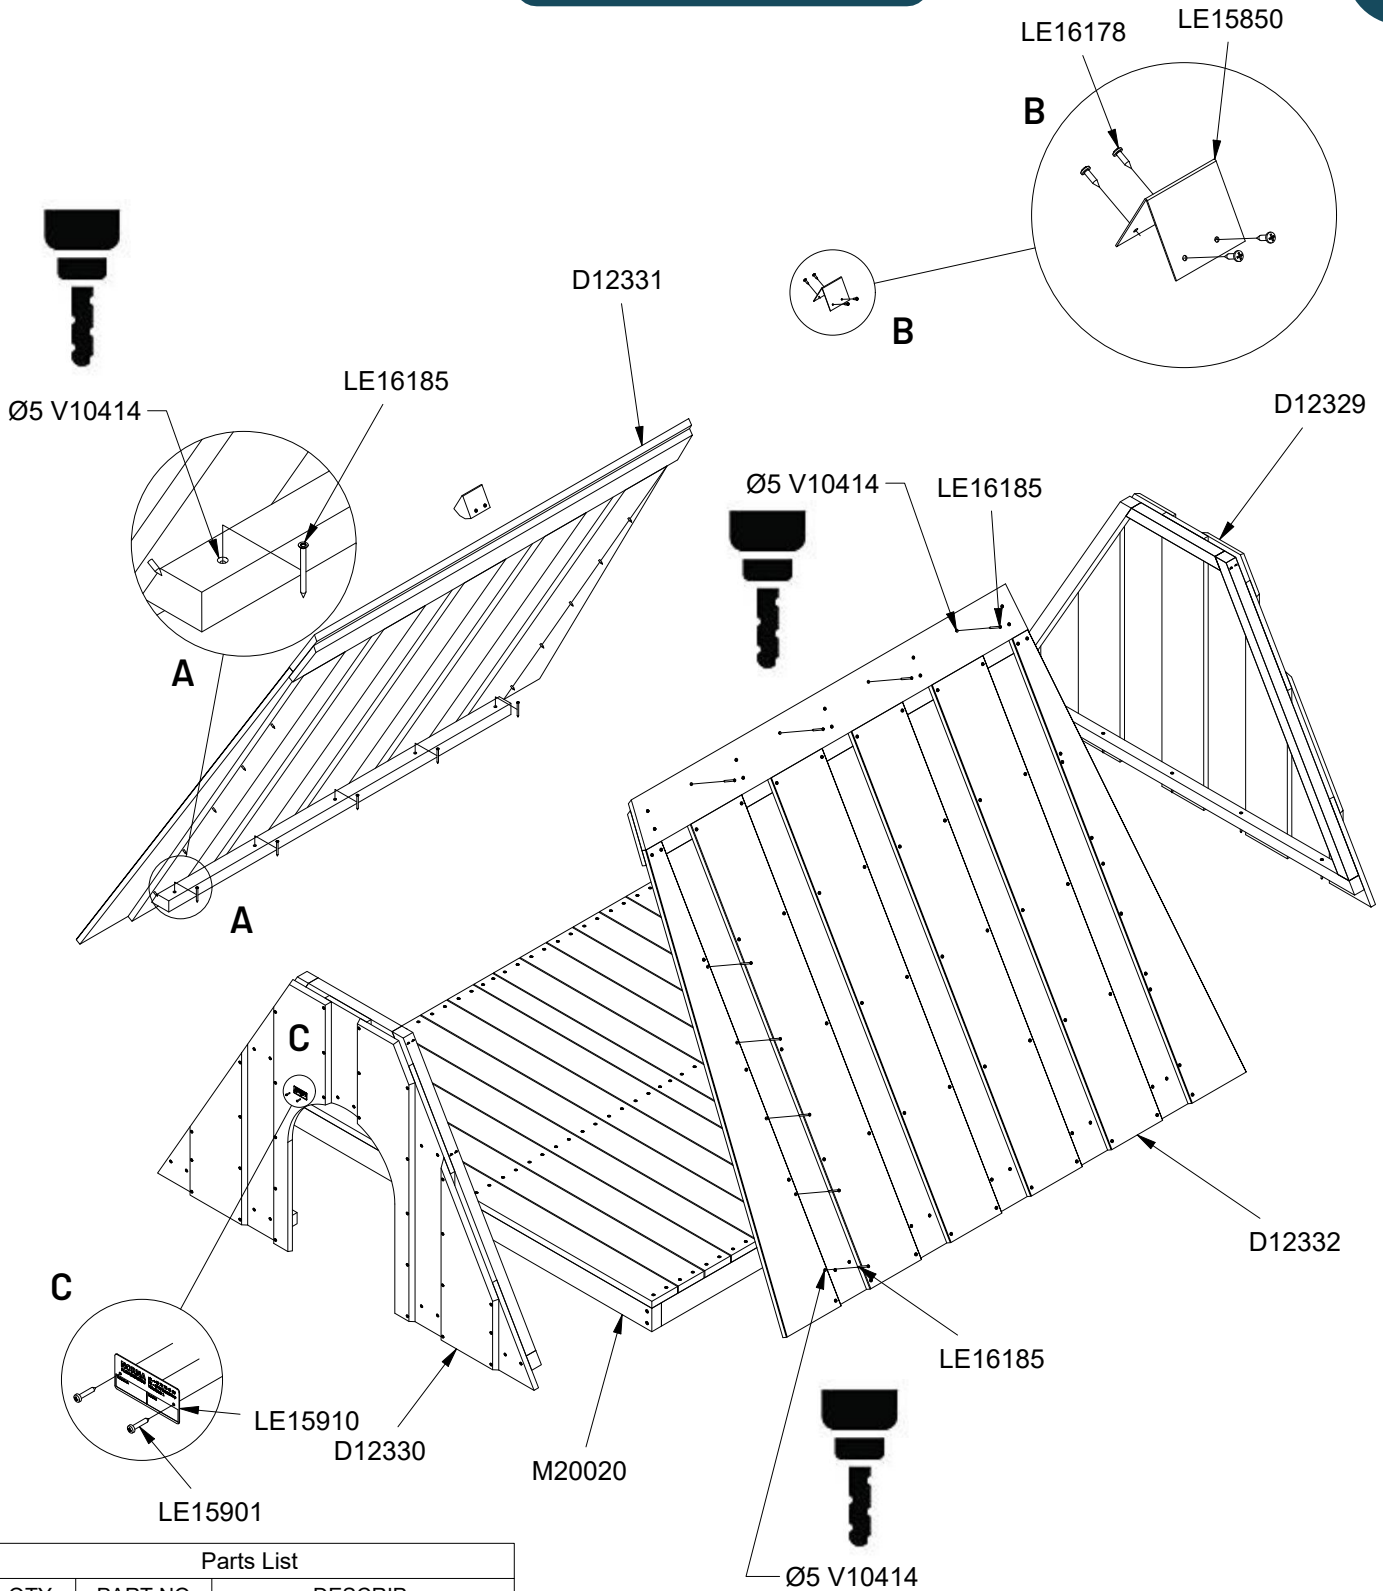

~0,8 m³

186 x 215 x 4,2 cm

68 kg

Parts List

QTY	PART NO	DESCRIP.
1	D11349	1956x770x95 mm
1	D12333	1600x120x623 mm
1	D12334	1600x1690x70mm
1	D12335	1600x1690x162mm
1	LE20114U	
1	RS00818	Ø16/18
1	RS00819	Ø16/18
2	RS00820	Ø16/18

Parts List		
QTY	PART NO	DESCRIP.
16	LE16186	6x100 Ch
1	LE20114U	
1	RS00818	Ø16/18
1	RS00819	Ø16/18
2	RS00820	Ø16/18

Parts List		
QTY	PART NO	DESCRIP.
1	D11349	1956x770x95 mm
1	D12333	1600x120x623 mm
1	D12334	1600x1690x70mm
1	D12335	1600x1690x162mm
2	LE15116	L: 600mm
2	LE15901	3x16, PH
1	LE15910	Name tag
2	LE16054	M10 cap nut
2	LE16077	Buttonhead 10x60mm
2	LE16156	M10-Ø20
46	LE16185	Ø5x60 mm Ch
2	LE16192	5x80mm

LE20114U
LE20114

1/4

LE20114U
LE20114

2

3h

2,15 x 1,9 x 1,7 m

~220 kg

186 x 215 x 4,2 cm

68 kg

Parts List

QTY	PART NO	DESCRIP.
1	D12329	1700x1100x87mm
1	D12330	1760x1100x87mm
1	D12331	2150x42x1820 mm
1	D12332	2150x42x1820 mm
1	M20020	1700x1700x123mm

Parts List

QTY	PART NO	DESCRIP.
1	D12329	1700x1100x87mm
1	D12330	1760x1100x87mm
1	D12331	2150x42x1820 mm
1	D12332	2150x42x1820 mm
2	LE15850	Brackets
2	LE15901	3x16, PH
1	LE15910	Name tag
8	LE16178	5x20 mm Pan
34	LE16185	Ø5x60 mm Ch
11	LE16192	5x80mm
1	M20020	1700x1700x123mm
1	V10414	HSS Ø5 L:132