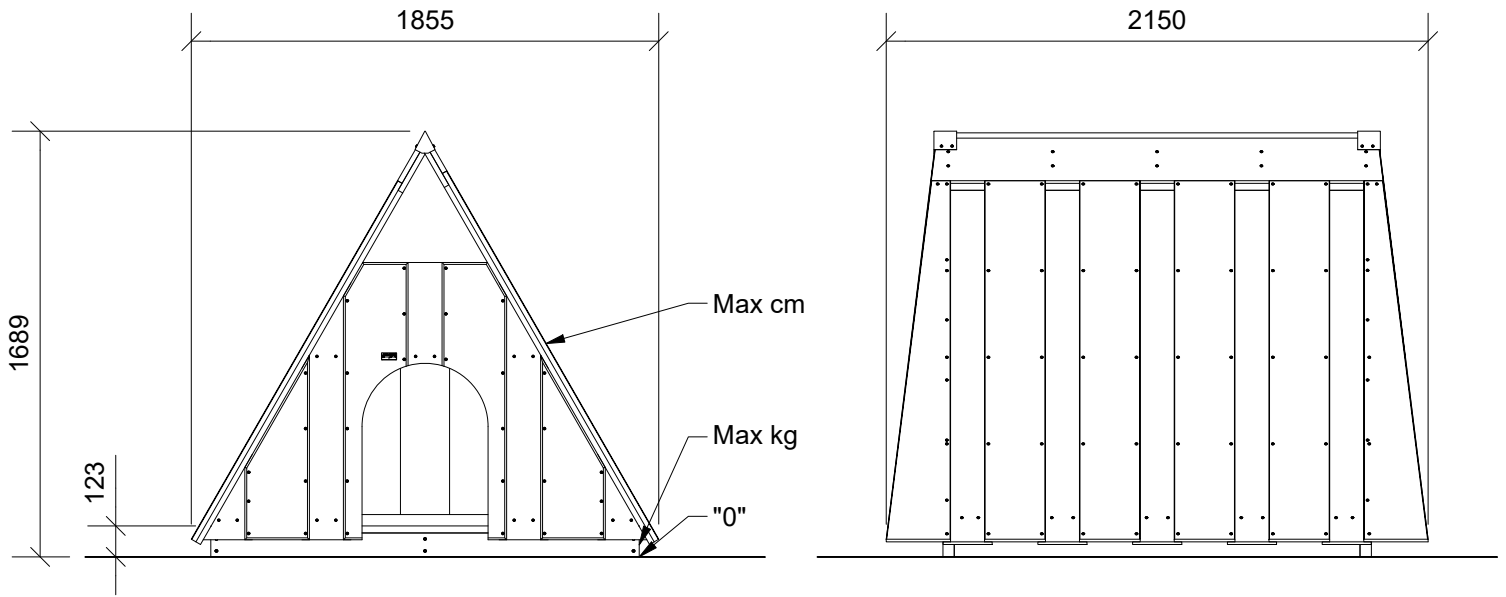

~0,8 m³

186 x 215 x 4,2 cm

68 kg

Parts List

QTY	PART NO	DESCRIP.
1	D11349	1956x770x95 mm
1	D12333	1600x120x623 mm
1	D12334	1600x1690x70mm
1	D12335	1600x1690x162mm
1	LE20114U	
1	RS00818	Ø16/18
1	RS00819	Ø16/18
2	RS00820	Ø16/18

Parts List		
QTY	PART NO	DESCRIP.
16	LE16186	6x100 Ch
1	LE20114U	
1	RS00818	Ø16/18
1	RS00819	Ø16/18
2	RS00820	Ø16/18

Parts List		
QTY	PART NO	DESCRIP.
1	D11349	1956x770x95 mm
1	D12333	1600x120x623 mm
1	D12334	1600x1690x70mm
1	D12335	1600x1690x162mm
2	LE15116	L: 600mm
2	LE15901	3x16, PH
1	LE15910	Name tag
2	LE16054	M10 cap nut
2	LE16077	Buttonhead 10x60mm
2	LE16156	M10-Ø20
46	LE16185	Ø5x60 mm Ch
2	LE16192	5x80mm

LE20114U
LE20114

1/4

LE20114U
LE20114

2

3h

2,15 x 1,9 x 1,7 m

~220 kg

186 x 215 x 4,2 cm

68 kg

Parts List

QTY	PART NO	DESCRIP.
1	D12329	1700x1100x87mm
1	D12330	1760x1100x87mm
1	D12331	2150x42x1820 mm
1	D12332	2150x42x1820 mm
1	M20020	1700x1700x123mm

Parts List

QTY	PART NO	DESCRIP.
1	D12329	1700x1100x87mm
1	D12330	1760x1100x87mm
1	D12331	2150x42x1820 mm
1	D12332	2150x42x1820 mm
2	LE15850	Brackets
2	LE15901	3x16, PH
1	LE15910	Name tag
8	LE16178	5x20 mm Pan
34	LE16185	Ø5x60 mm Ch
11	LE16192	5x80mm
1	M20020	1700x1700x123mm
1	V10414	HSS Ø5 L:132