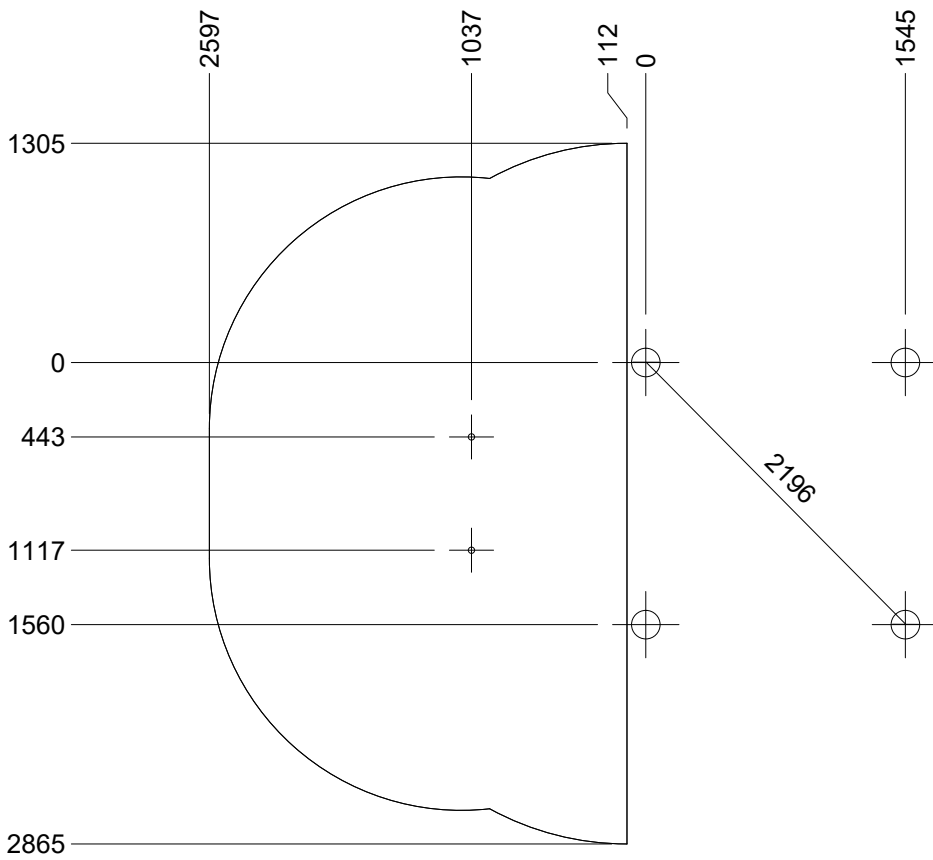

~0,8 m³

186 x 215 x 4,2 cm

68 kg

Parts List

QTY	PART NO	DESCRIP.
1	D11349	1956x770x95 mm
1	D12333	1600x120x623 mm
1	D12334	1600x1690x70mm
1	D12335	1600x1690x162mm
1	LE20114U	
1	RS00818	Ø16/18
1	RS00819	Ø16/18
2	RS00820	Ø16/18

Parts List		
QTY	PART NO	DESCRIP.
16	LE16186	6x100 Ch
1	LE20114U	
1	RS00818	Ø16/18
1	RS00819	Ø16/18
2	RS00820	Ø16/18

Parts List		
QTY	PART NO	DESCRIP.
1	D11349	1956x770x95 mm
1	D12333	1600x120x623 mm
1	D12334	1600x1690x70mm
1	D12335	1600x1690x162mm
2	LE15116	L: 600mm
2	LE15901	3x16, PH
1	LE15910	Name tag
2	LE16054	M10 cap nut
2	LE16077	Buttonhead 10x60mm
2	LE16156	M10-Ø20
46	LE16185	Ø5x60 mm Ch
2	LE16192	5x80mm

LE20114U
LE20114

1/4

LE20114U
LE20114

2

3h

2,15 x 1,9 x 1,7 m

~220 kg

186 x 215 x 4,2 cm

68 kg

Parts List

QTY	PART NO	DESCRIP.
1	D12329	1700x1100x87mm
1	D12330	1760x1100x87mm
1	D12331	2150x42x1820 mm
1	D12332	2150x42x1820 mm
1	M20020	1700x1700x123mm

Parts List

QTY	PART NO	DESCRIP.
1	D12329	1700x1100x87mm
1	D12330	1760x1100x87mm
1	D12331	2150x42x1820 mm
1	D12332	2150x42x1820 mm
2	LE15850	Brackets
2	LE15901	3x16, PH
1	LE15910	Name tag
8	LE16178	5x20 mm Pan
34	LE16185	Ø5x60 mm Ch
11	LE16192	5x80mm
1	M20020	1700x1700x123mm
1	V10414	HSS Ø5 L:132