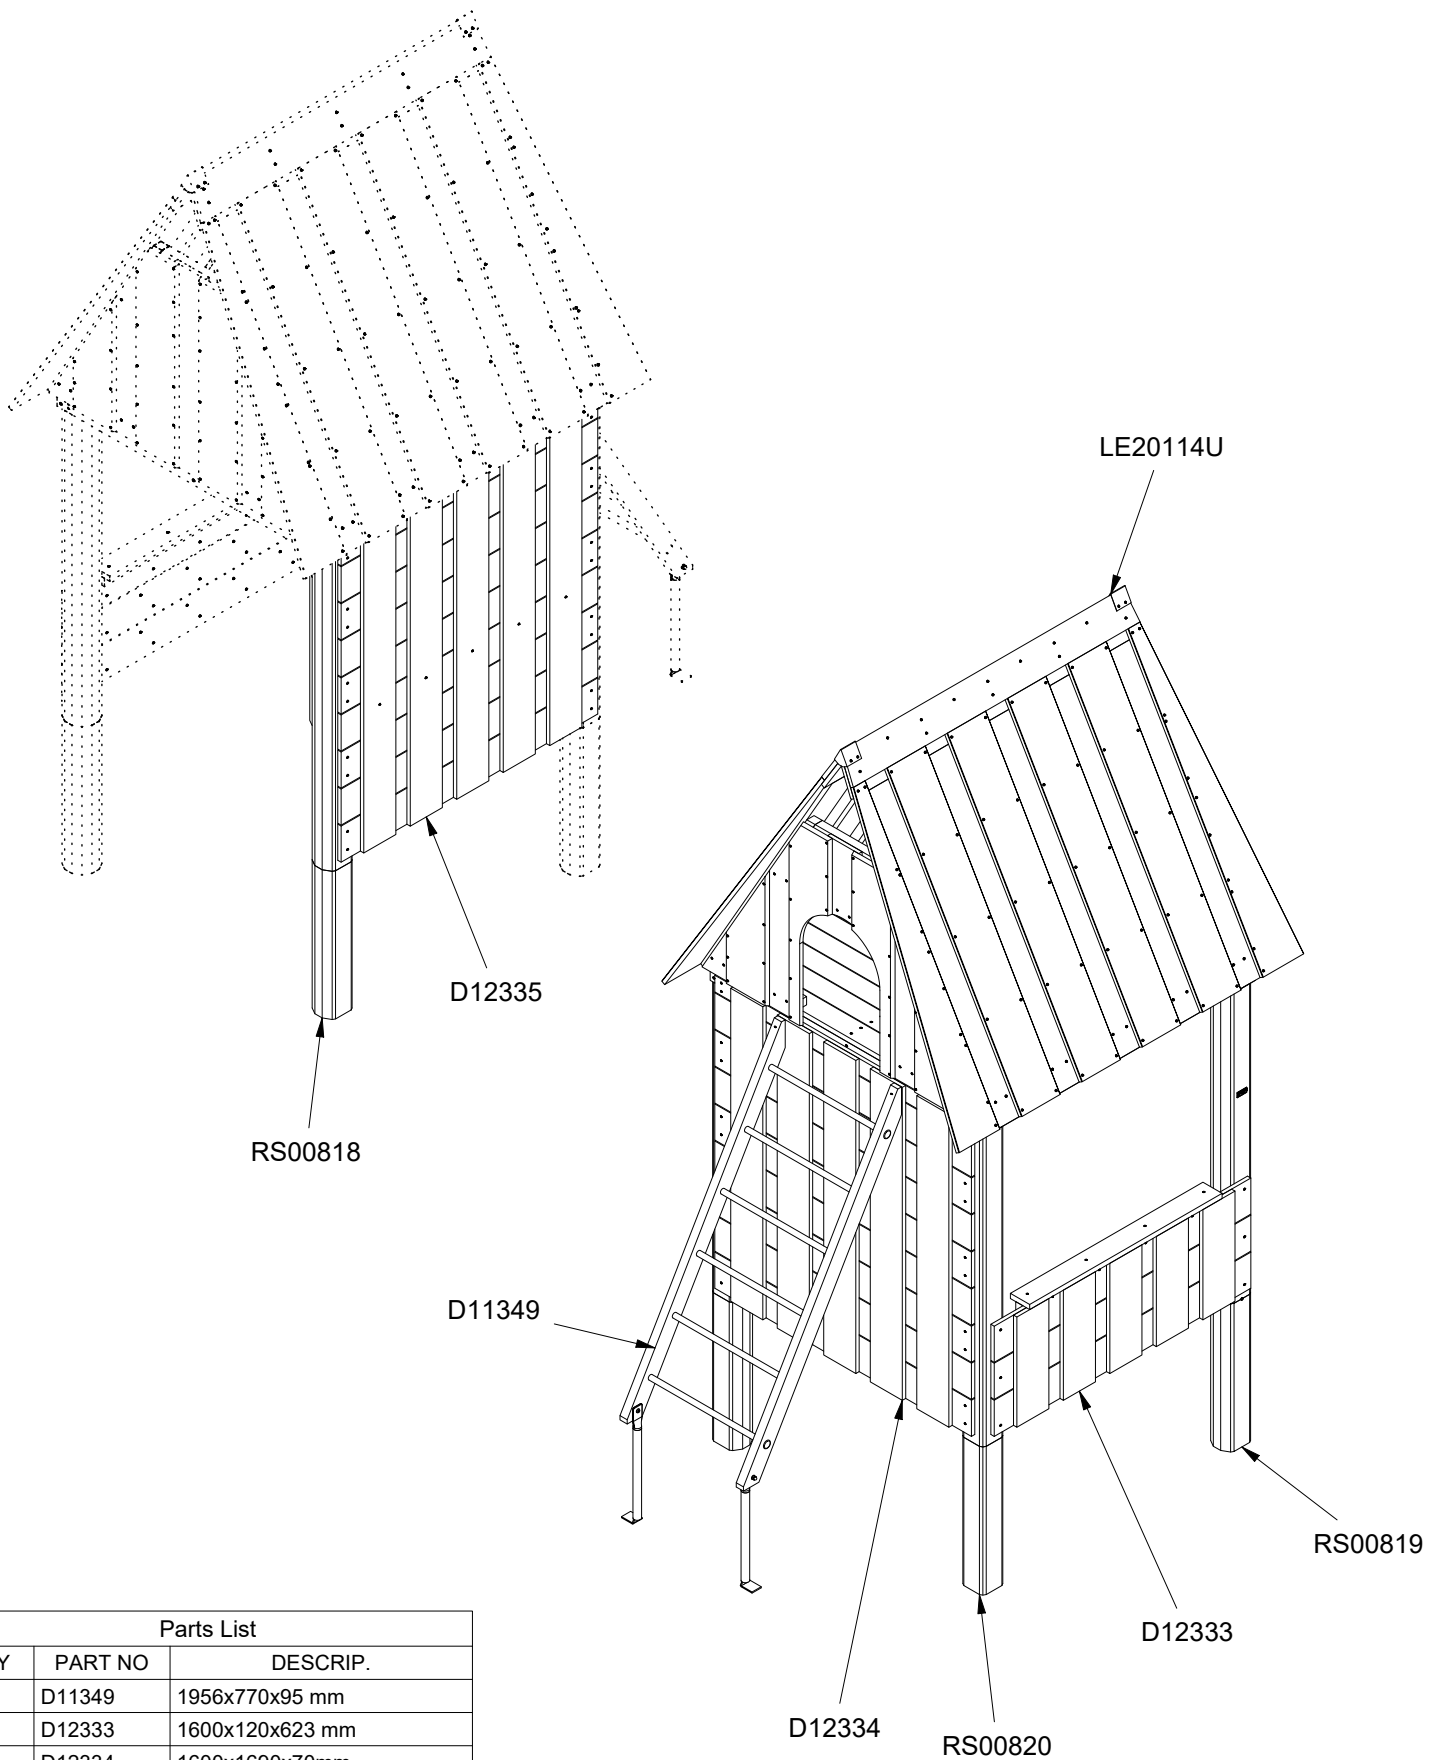

LE2011U
LE2011

1/6

LE2011U
LE2011

2

5h

8,6 m²

4,45 x 4,2 x 3,4 m

~581 kg

~0,8 m³

186 x 215 x 4,2 cm

68 kg

Parts List

QTY	PART NO	DESCRIP.
1	D11349	1956x770x95 mm
1	D12333	1600x120x623 mm
1	D12334	1600x1690x70mm
1	D12335	1600x1690x162mm
1	LE20114U	
1	RS00818	Ø16/18
1	RS00819	Ø16/18
2	RS00820	Ø16/18

Parts List		
QTY	PART NO	DESCRIP.
16	LE16186	6x100 Ch
1	LE20114U	
1	RS00818	Ø16/18
1	RS00819	Ø16/18
2	RS00820	Ø16/18

Parts List		
QTY	PART NO	DESCRIP.
1	D11349	1956x770x95 mm
1	D12333	1600x120x623 mm
1	D12334	1600x1690x70mm
1	D12335	1600x1690x162mm
2	LE15116	L: 600mm
2	LE15901	3x16, PH
1	LE15910	Name tag
2	LE16054	M10 cap nut
2	LE16077	Buttonhead 10x60mm
2	LE16156	M10-Ø20
46	LE16185	Ø5x60 mm Ch
2	LE16192	5x80mm

LE20114U
LE20114

1/4

LE20114U
LE20114

2

3h

2,15 x 1,9 x 1,7 m

~220 kg

186 x 215 x 4,2 cm