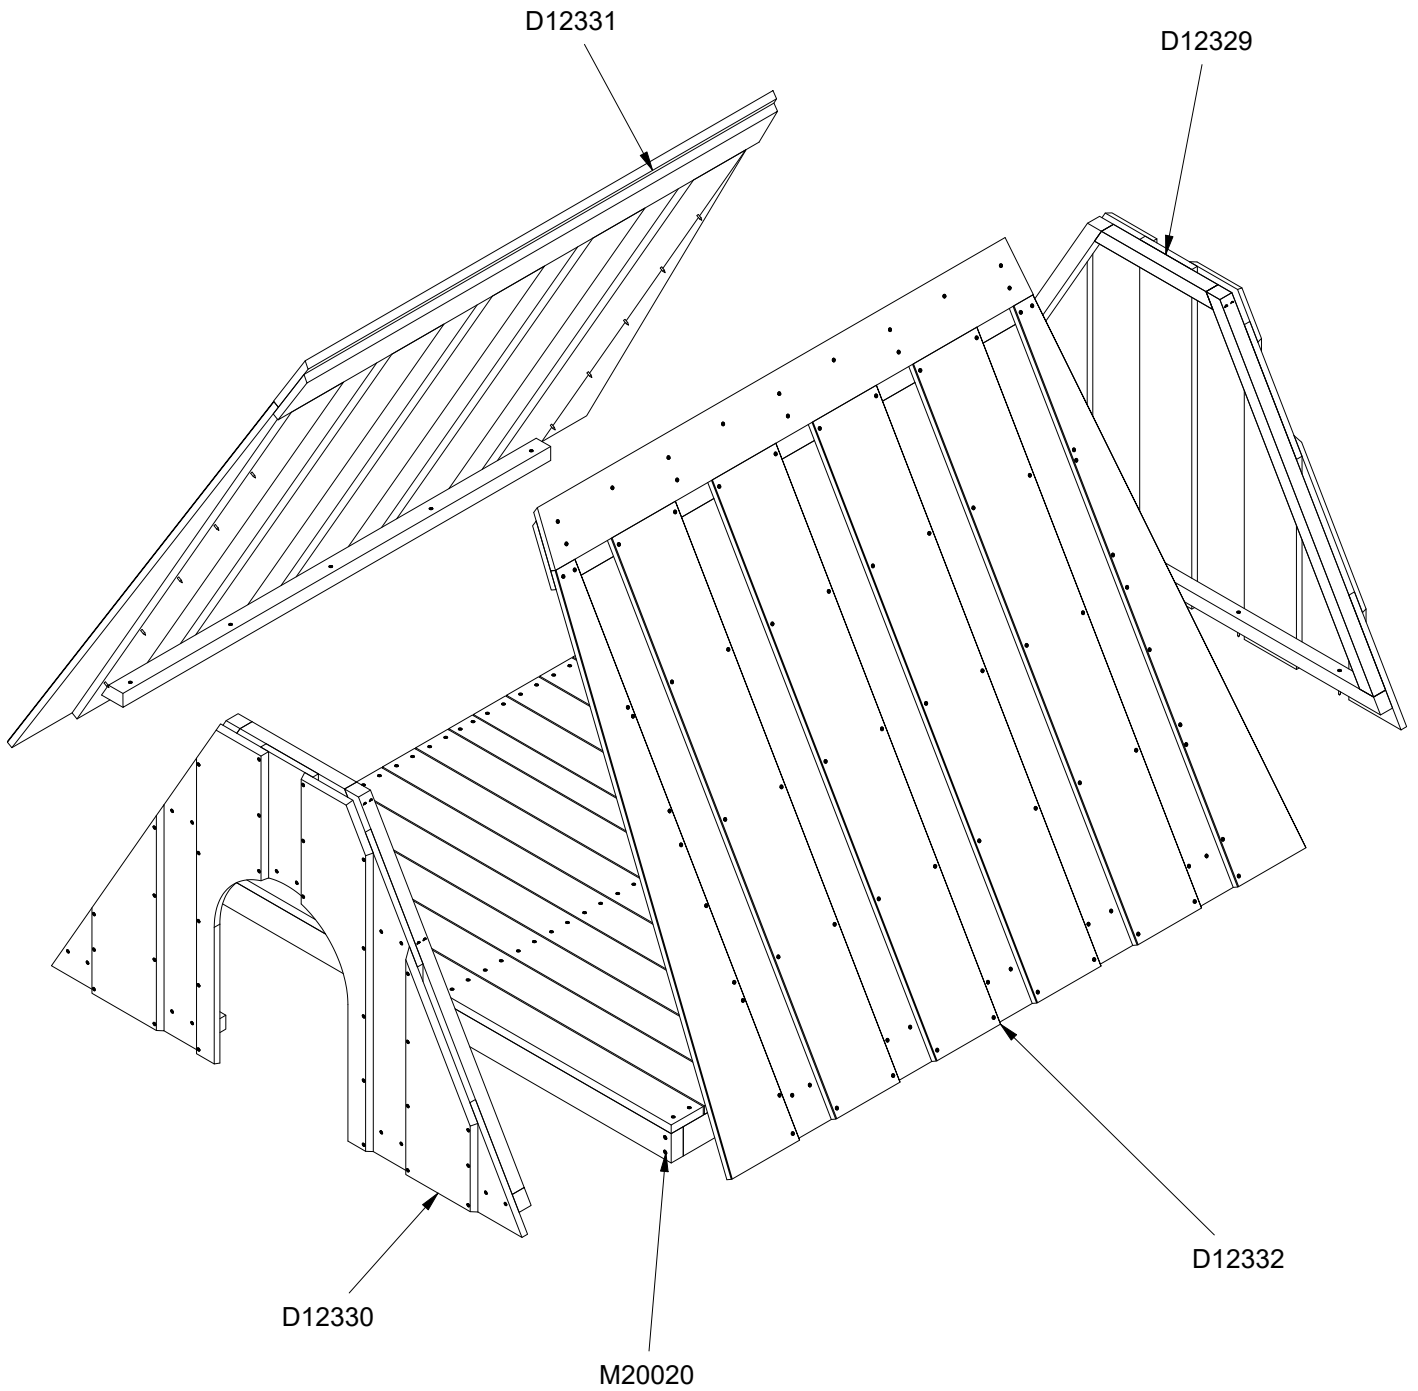

LE20114U
LE20114

1/4

LE20114U
LE20114

2

3h

2,15 x 1,9 x 1,7 m

~220 kg

186 x 215 x 4,2 cm

68 kg

Parts List

QTY	PART NO	DESCRIP.
1	D12329	1700x1100x87mm
1	D12330	1760x1100x87mm
1	D12331	2150x42x1820 mm
1	D12332	2150x42x1820 mm
1	M20020	1700x1700x123mm

Parts List

QTY	PART NO	DESCRIP.
1	D12329	1700x1100x87mm
1	D12330	1760x1100x87mm
1	D12331	2150x42x1820 mm
1	D12332	2150x42x1820 mm
2	LE15850	Brackets
2	LE15901	3x16, PH
1	LE15910	Name tag
8	LE16178	5x20 mm Pan
34	LE16185	Ø5x60 mm Ch
11	LE16192	5x80mm
1	M20020	1700x1700x123mm
1	V10414	HSS Ø5 L:132