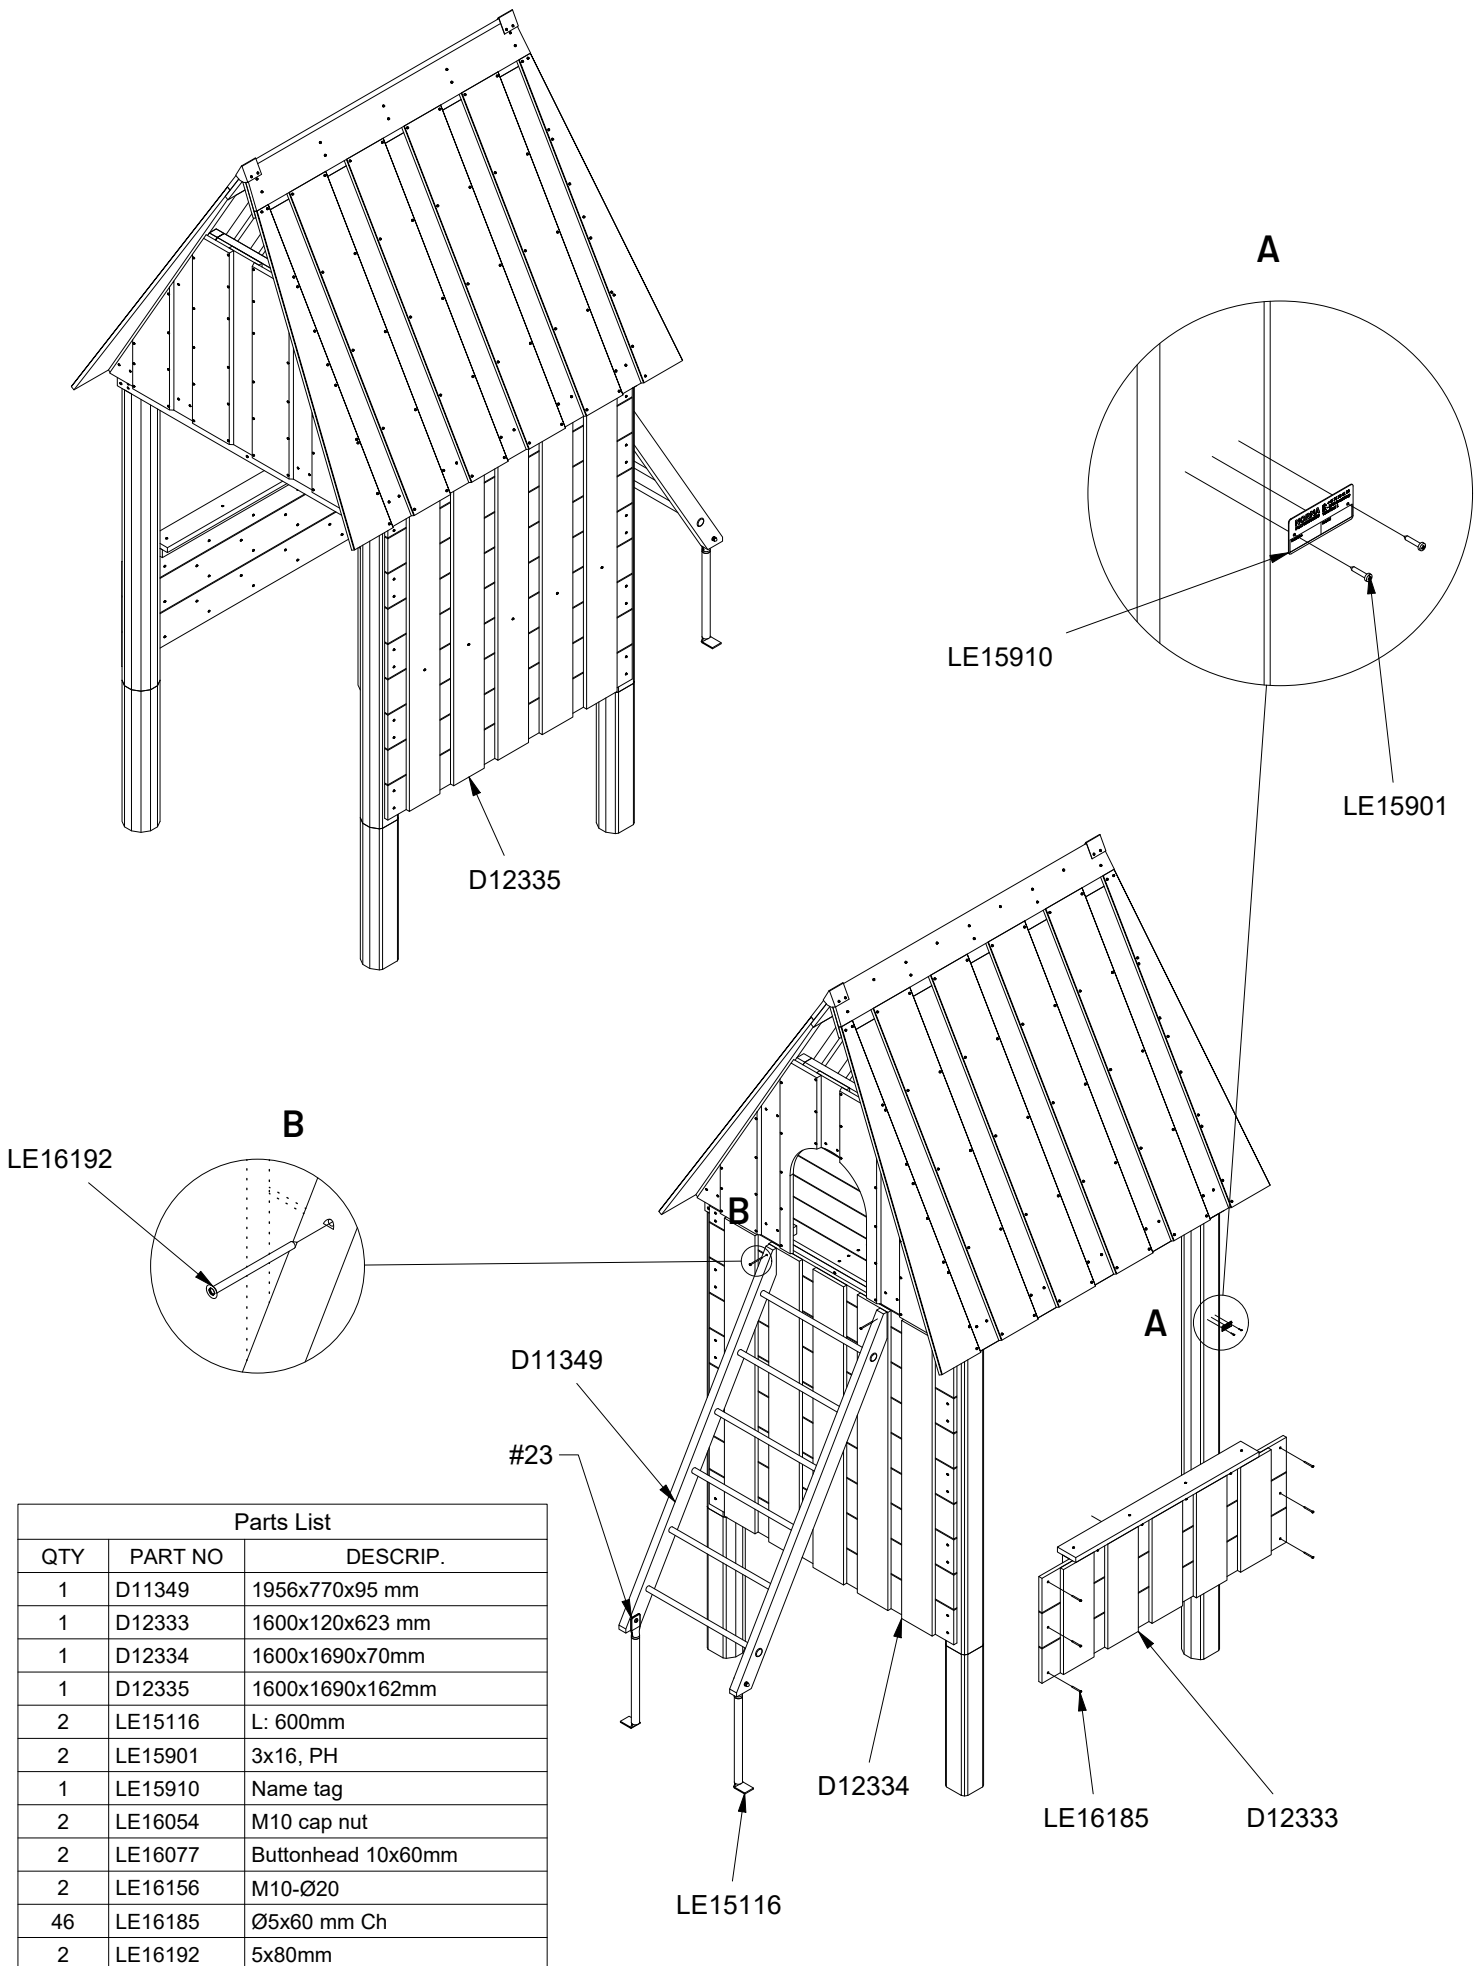

~0,8 m³

186 x 215 x 4,2 cm

68 kg

Parts List

QTY	PART NO	DESCRIP.
1	D11349	1956x770x95 mm
1	D12333	1600x120x623 mm
1	D12334	1600x1690x70mm
1	D12335	1600x1690x162mm
1	LE20114U	
1	RS00818	Ø16/18
1	RS00819	Ø16/18
2	RS00820	Ø16/18

Parts List		
QTY	PART NO	DESCRIP.
16	LE16186	6x100 Ch
1	LE20114U	
1	RS00818	Ø16/18
1	RS00819	Ø16/18
2	RS00820	Ø16/18

Parts List		
QTY	PART NO	DESCRIP.
1	D11349	1956x770x95 mm
1	D12333	1600x120x623 mm
1	D12334	1600x1690x70mm
1	D12335	1600x1690x162mm
2	LE15116	L: 600mm
2	LE15901	3x16, PH
1	LE15910	Name tag
2	LE16054	M10 cap nut
2	LE16077	Buttonhead 10x60mm
2	LE16156	M10-Ø20
46	LE16185	Ø5x60 mm Ch
2	LE16192	5x80mm

LE20114U
LE20114

1/4

LE20114U
LE20114

2

3h

2,15 x 1,9 x 1,7 m

~220 kg

186 x 215 x 4,2 cm

68 kg

Parts List

QTY	PART NO	DESCRIP.
1	D12329	1700x1100x87mm
1	D12330	1760x1100x87mm
1	D12331	2150x42x1820 mm
1	D12332	2150x42x1820 mm
1	M20020	1700x1700x123mm

Parts List

QTY	PART NO	DESCRIP.
1	D12329	1700x1100x87mm
1	D12330	1760x1100x87mm
1	D12331	2150x42x1820 mm
1	D12332	2150x42x1820 mm
2	LE15850	Brackets
2	LE15901	3x16, PH
1	LE15910	Name tag
8	LE16178	5x20 mm Pan
34	LE16185	Ø5x60 mm Ch
11	LE16192	5x80mm
1	M20020	1700x1700x123mm
1	V10414	HSS Ø5 L:132