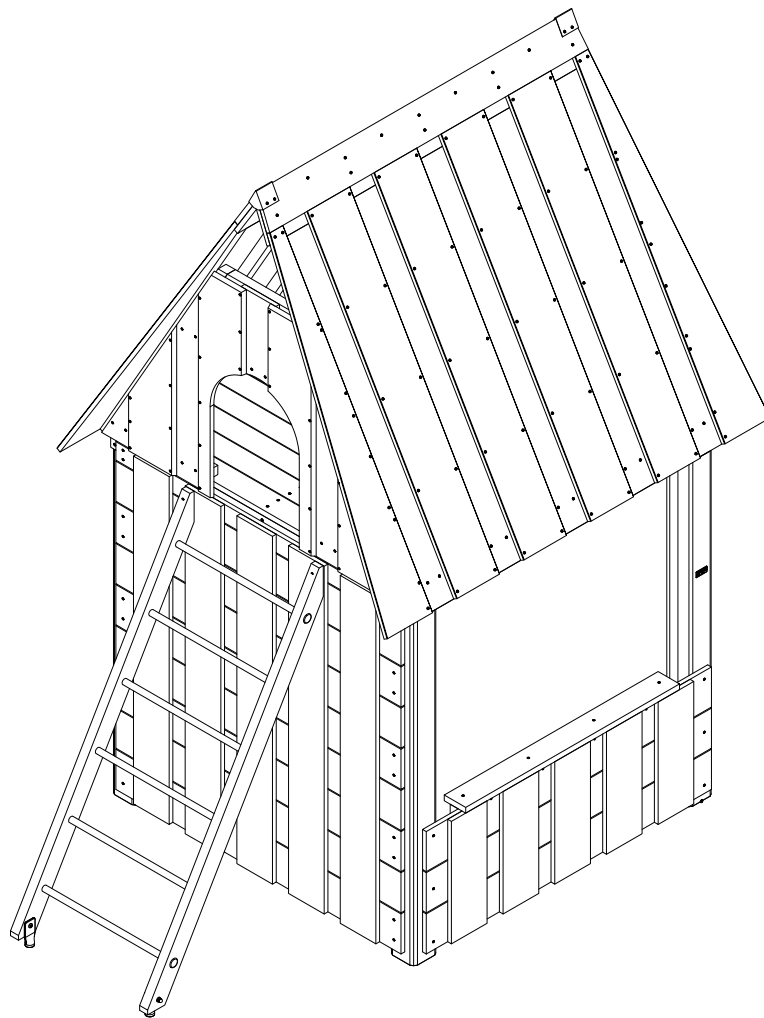

LE2011U
LE2011

1/6

LE2011U
LE2011

2

5h

8,6 m²

4,45 x 4,2 x 3,4 m

~581 kg

~0,8 m³

186 x 215 x 4,2 cm

68 kg

Parts List

QTY	PART NO	DESCRIP.
1	D11349	1956x770x95 mm
1	D12333	1600x120x623 mm
1	D12334	1600x1690x70mm
1	D12335	1600x1690x162mm
1	LE20114U	
1	RS00818	Ø16/18
1	RS00819	Ø16/18
2	RS00820	Ø16/18

LE20114U
LE20114

1/4

LE20114U
LE20114

2

3h

2,15 x 1,9 x 1,7 m

~220 kg

186 x 215 x 4,2 cm