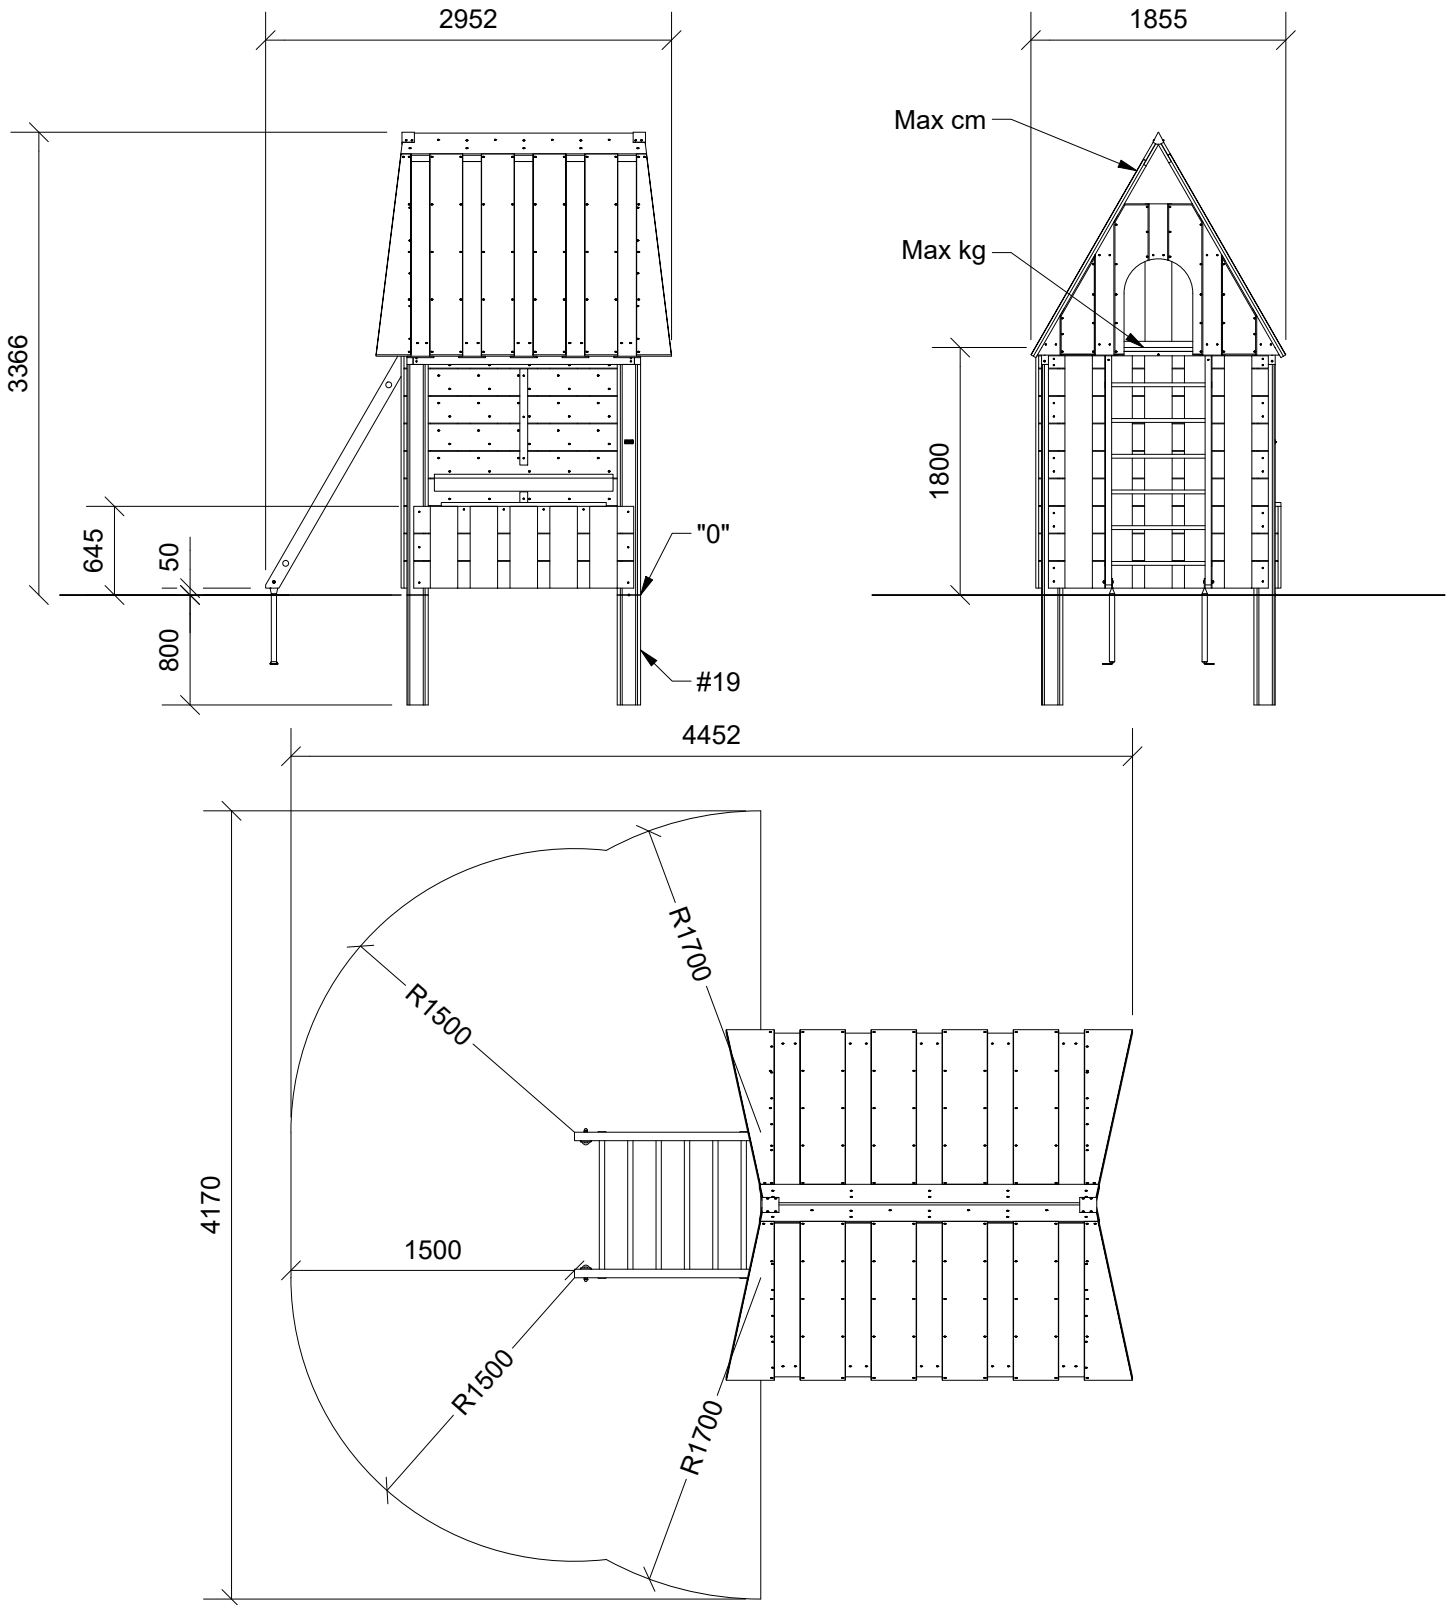

LE2011U
LE2011

2

5h

8,6 m²

4,45 x 4,2 x 3,4 m

~581 kg

~0,8 m³

186 x 215 x 4,2 cm

68 kg