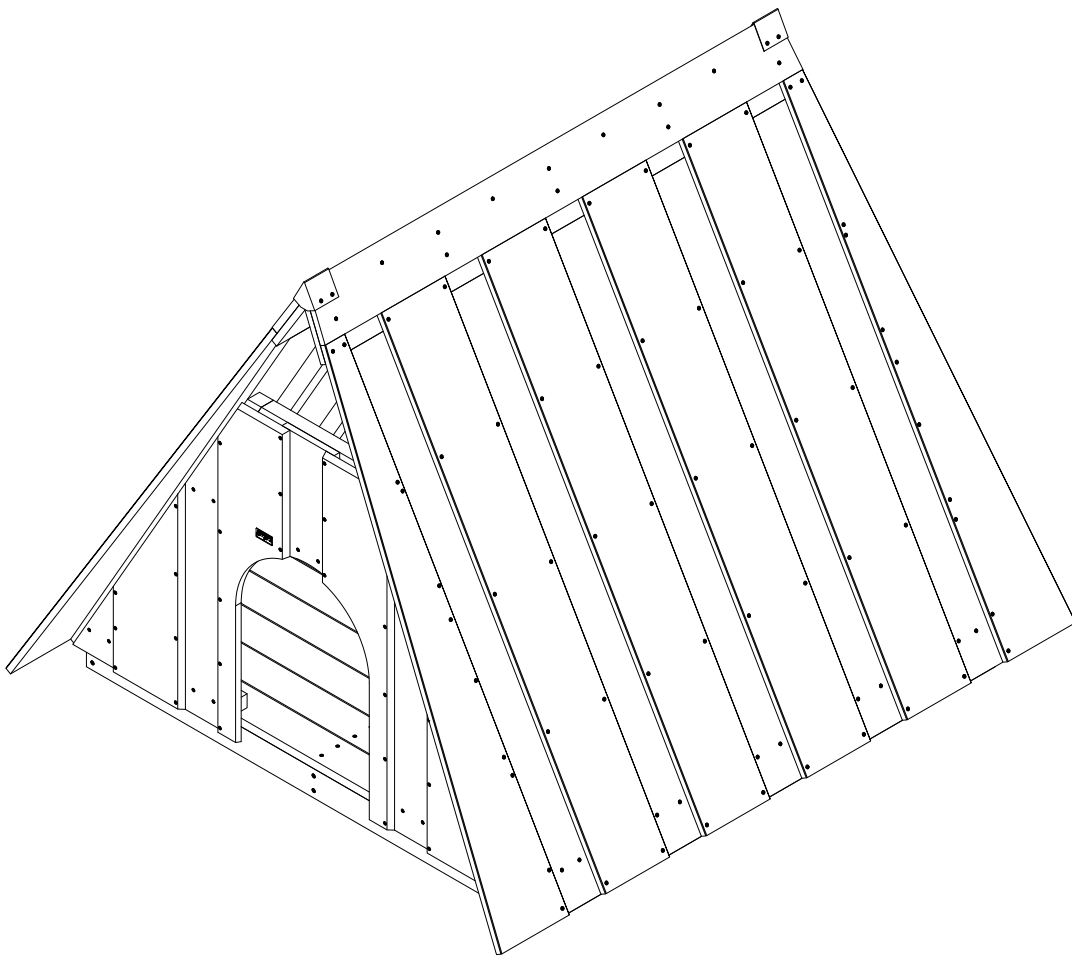

LE2011U
LE2011

1/6

LE2011U
LE2011

2

5h

8,6 m²

4,45 x 4,2 x 3,4 m

~581 kg

~0,8 m³

186 x 215 x 4,2 cm

68 kg

Parts List

QTY	PART NO	DESCRIP.
1	D11349	1956x770x95 mm
1	D12333	1600x120x623 mm
1	D12334	1600x1690x70mm
1	D12335	1600x1690x162mm
1	LE20114U	
1	RS00818	Ø16/18
1	RS00819	Ø16/18
2	RS00820	Ø16/18

LE20114U
LE20114

1/4

LE20114U
LE20114

2

3h

2,15 x 1,9 x 1,7 m

~220 kg

186 x 215 x 4,2 cm