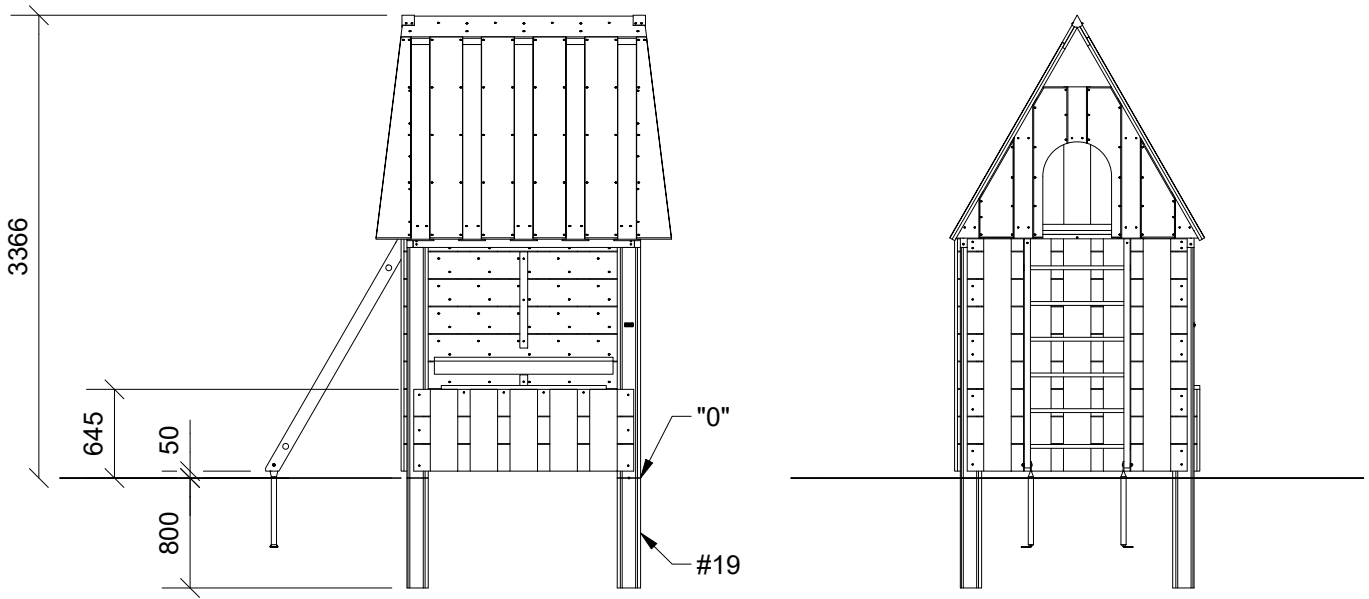

~0,8 m³

186 x 215 x 4,2 cm

68 kg

Parts List

QTY	PART NO	DESCRIP.
1	D11349	1956x770x95 mm
1	D12333	1600x120x623 mm
1	D12334	1600x1690x70mm
1	D12335	1600x1690x162mm
1	LE20114U	
1	RS00818	Ø16/18
1	RS00819	Ø16/18
2	RS00820	Ø16/18

Parts List		
QTY	PART NO	DESCRIP.
16	LE16186	6x100 Ch
1	LE20114U	
1	RS00818	Ø16/18
1	RS00819	Ø16/18
2	RS00820	Ø16/18

Parts List		
QTY	PART NO	DESCRIP.
1	D11349	1956x770x95 mm
1	D12333	1600x120x623 mm
1	D12334	1600x1690x70mm
1	D12335	1600x1690x162mm
2	LE15116	L: 600mm
2	LE15901	3x16, PH
1	LE15910	Name tag
2	LE16054	M10 cap nut
2	LE16077	Buttonhead 10x60mm
2	LE16156	M10-Ø20
46	LE16185	Ø5x60 mm Ch
2	LE16192	5x80mm

LE20114U
LE20114

1/4

LE20114U
LE20114

2

3h

2,15 x 1,9 x 1,7 m

~220 kg

186 x 215 x 4,2 cm

68 kg

Parts List

QTY	PART NO	DESCRIP.
1	D12329	1700x1100x87mm
1	D12330	1760x1100x87mm
1	D12331	2150x42x1820 mm
1	D12332	2150x42x1820 mm
1	M20020	1700x1700x123mm

Parts List

QTY	PART NO	DESCRIP.
1	D12329	1700x1100x87mm
1	D12330	1760x1100x87mm
1	D12331	2150x42x1820 mm
1	D12332	2150x42x1820 mm
2	LE15850	Brackets
2	LE15901	3x16, PH
1	LE15910	Name tag
8	LE16178	5x20 mm Pan
34	LE16185	Ø5x60 mm Ch
11	LE16192	5x80mm
1	M20020	1700x1700x123mm
1	V10414	HSS Ø5 L:132