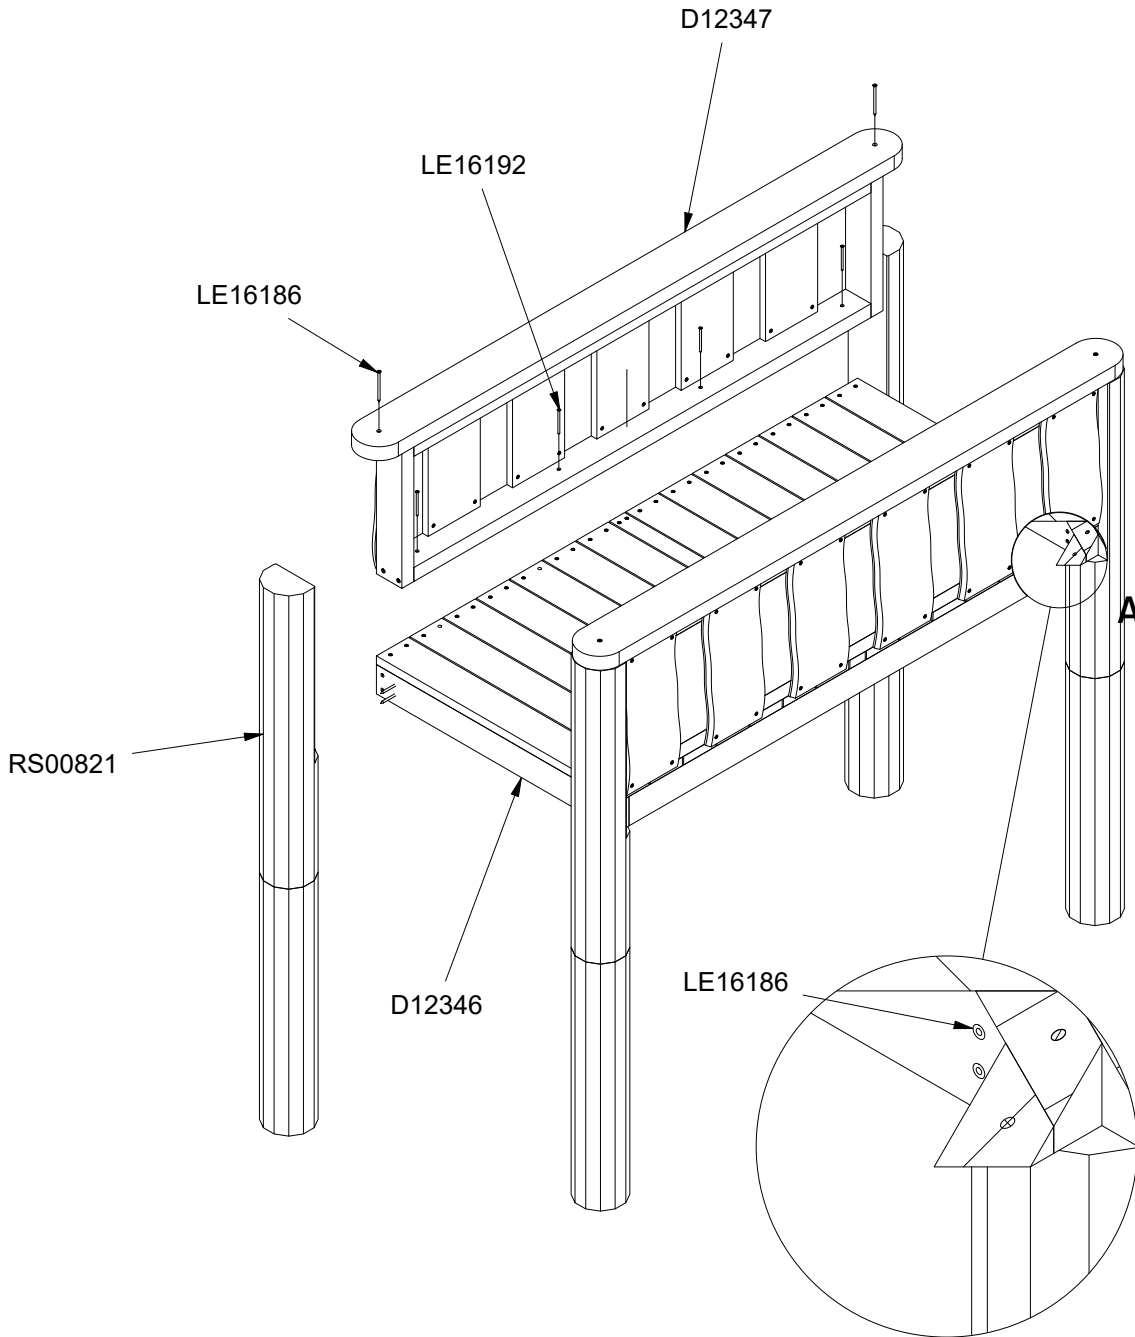

LE20105U
LE20105

1/6

LE20105U
LE20105

2

4h

27 m²

6,5 x 5 x 2,5 m

~445 kg

~0,2 m³

219 x 249 x 21,3 cm

117 kg

Parts List		
QTY	PART NO	DESCRIP.
1	D12346	1800x900x123 mm
2	D12347	1800x450x116 mm
1	D12348	2200x74x45 mm
1	D12349	45x95x2200mm
2	D12350	2195x2495x213 mm
4	RS00821	Ø14/16

LE20105U
LE20105

Parts List		
QTY	PART NO	DESCRIP.
4	RS00821	Ø14/16
2	D12347	1800x450x116 mm
12	LE16186	6x100 Ch
8	LE16192	5x80mm
1	D12346	1800x900x123 mm