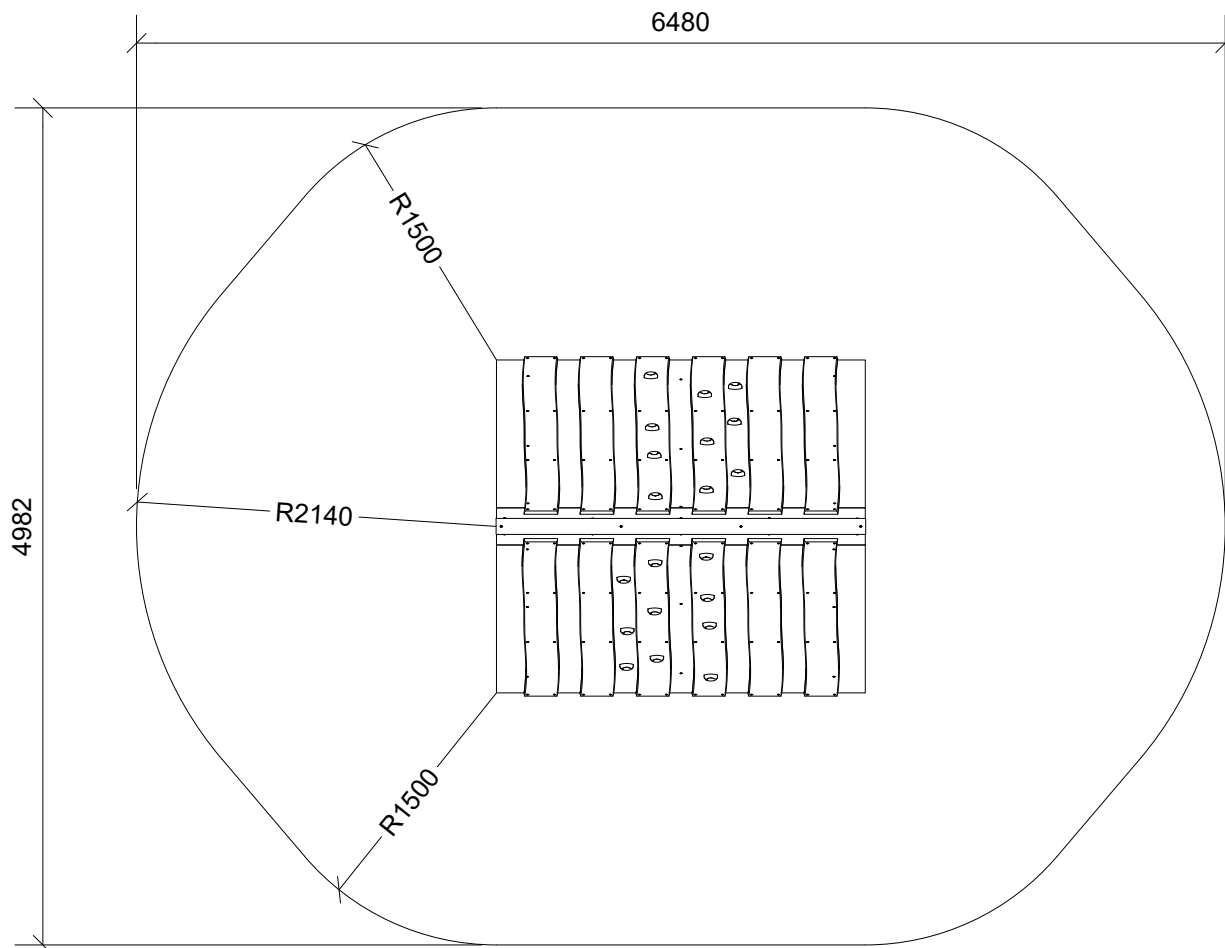

LE20105U
LE20105

1/6

LE20105U
LE20105

2

4h

27 m²

6,5 x 5 x 2,5 m

~445 kg

~0,2 m³

219 x 249 x 21,3 cm

117 kg

Parts List		
QTY	PART NO	DESCRIP.
1	D12346	1800x900x123 mm
2	D12347	1800x450x116 mm
1	D12348	2200x74x45 mm
1	D12349	45x95x2200mm
2	D12350	2195x2495x213 mm
4	RS00821	Ø14/16

LE20105U
LE20105

Parts List		
QTY	PART NO	DESCRIP.
4	RS00821	Ø14/16
2	D12347	1800x450x116 mm
12	LE16186	6x100 Ch
8	LE16192	5x80mm
1	D12346	1800x900x123 mm