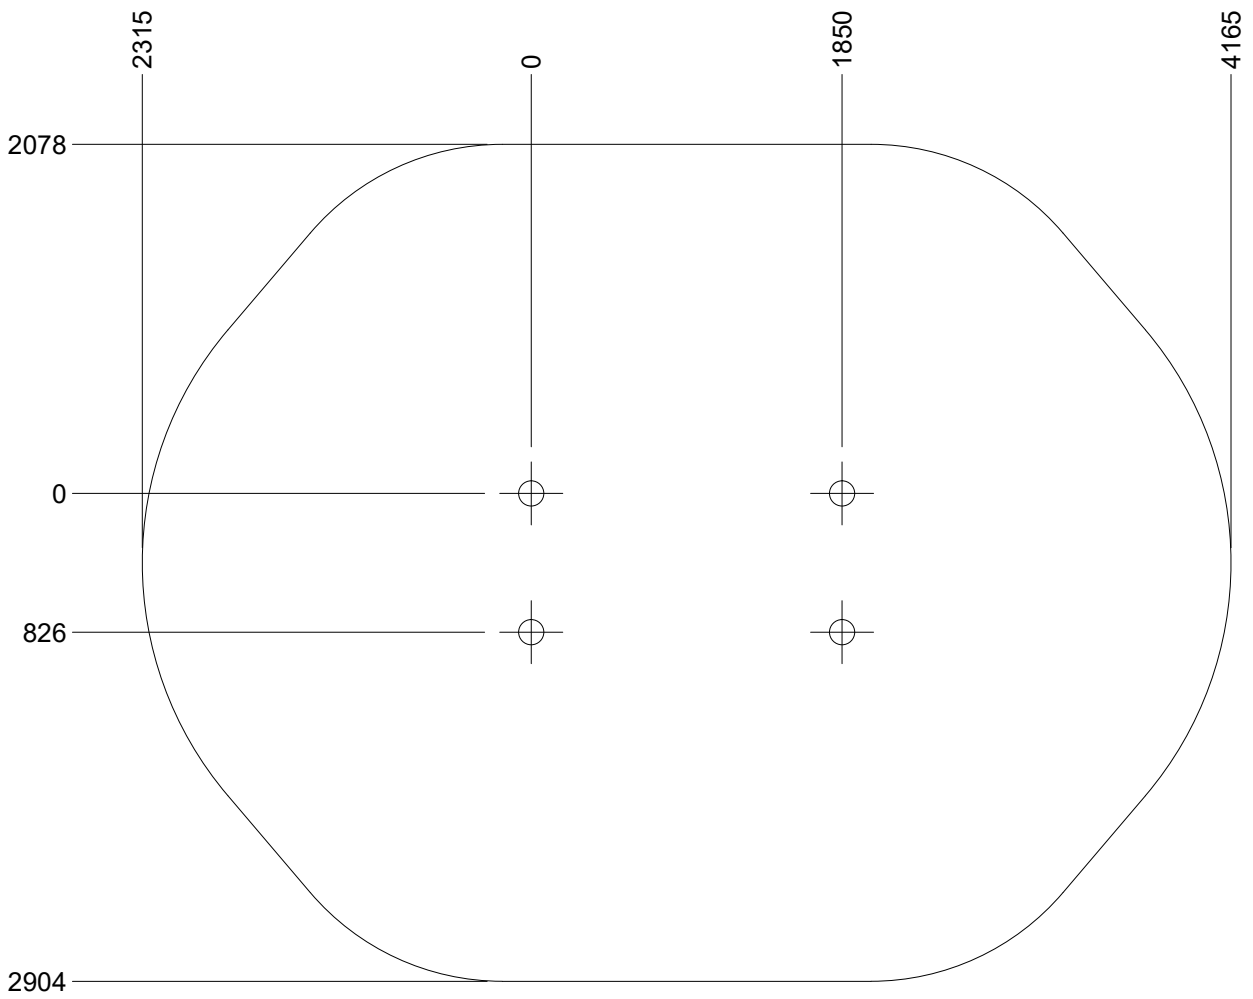

LE20105U
LE20105

1/6

LE20105U
LE20105

2

4h

27 m²

6,5 x 5 x 2,5 m

~445 kg

~0,2 m³

219 x 249 x 21,3 cm

117 kg

Parts List		
QTY	PART NO	DESCRIP.
1	D12346	1800x900x123 mm
2	D12347	1800x450x116 mm
1	D12348	2200x74x45 mm
1	D12349	45x95x2200mm
2	D12350	2195x2495x213 mm
4	RS00821	Ø14/16

LE20105U
LE20105

Parts List		
QTY	PART NO	DESCRIP.
4	RS00821	Ø14/16
2	D12347	1800x450x116 mm
12	LE16186	6x100 Ch
8	LE16192	5x80mm
1	D12346	1800x900x123 mm