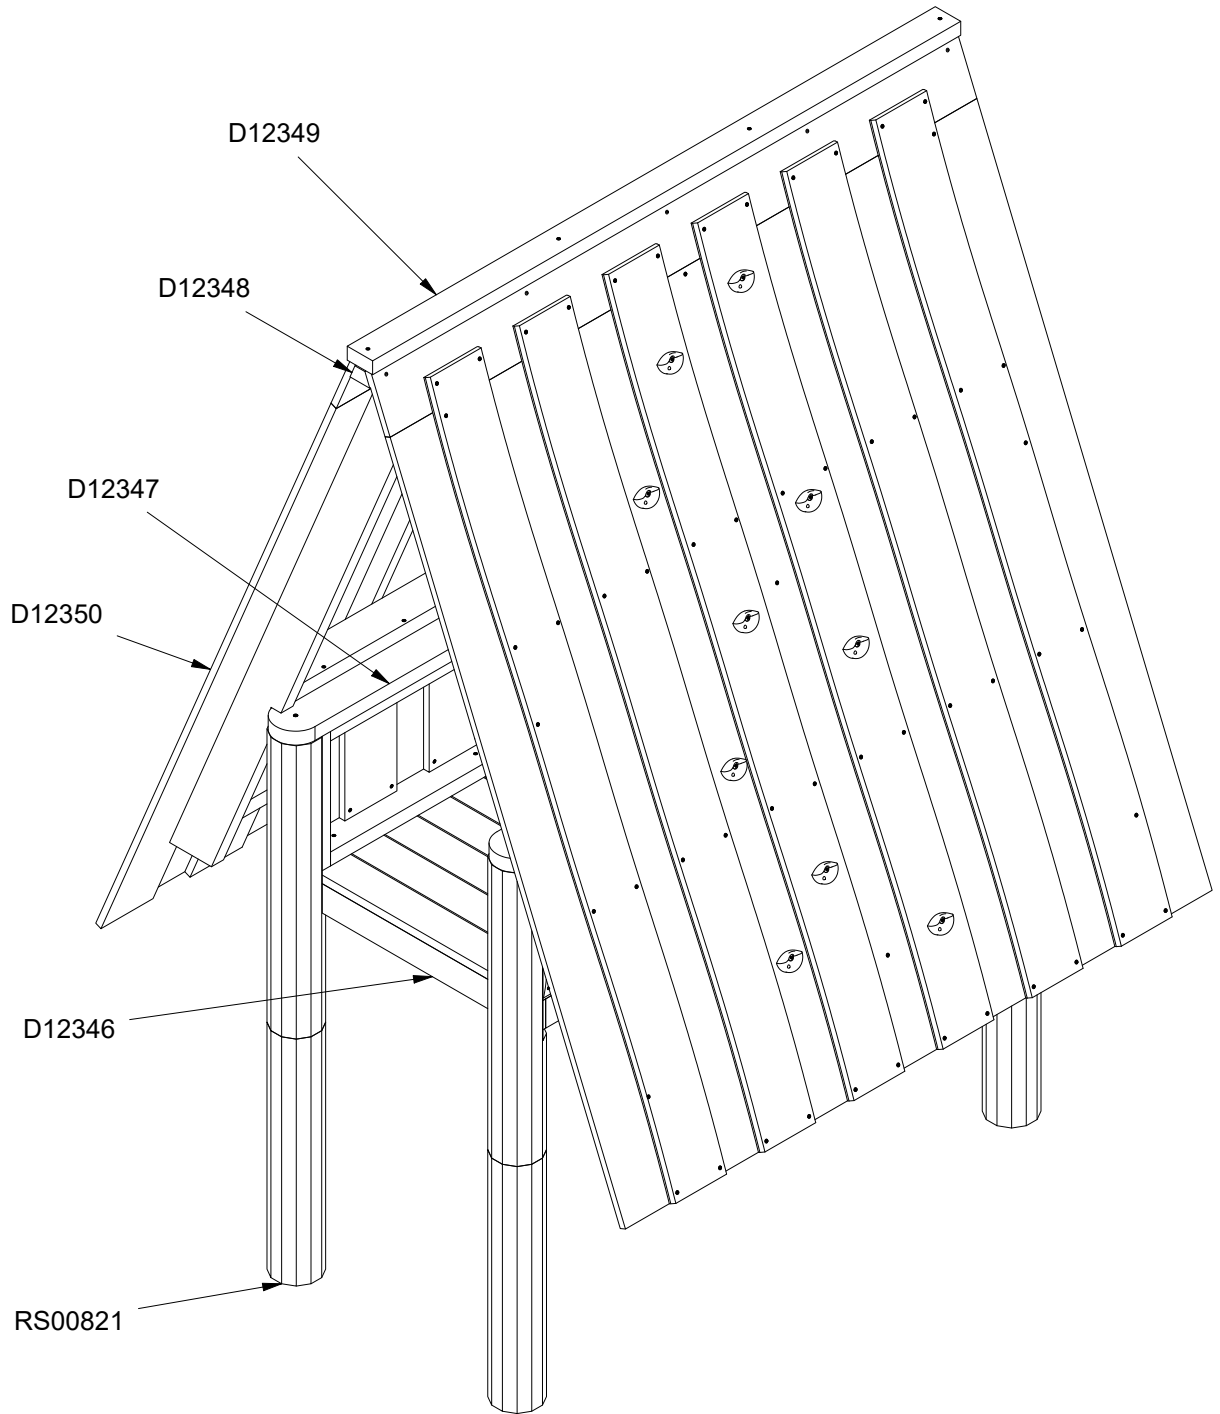

LE20105U
LE20105

1/6

LE20105U
LE20105

2

4h

27 m²

6,5 x 5 x 2,5 m

~445 kg

~0,2 m³

219 x 249 x 21,3 cm

117 kg

Parts List		
QTY	PART NO	DESCRIP.
1	D12346	1800x900x123 mm
2	D12347	1800x450x116 mm
1	D12348	2200x74x45 mm
1	D12349	45x95x2200mm
2	D12350	2195x2495x213 mm
4	RS00821	Ø14/16

LE20105U
LE20105

Parts List		
QTY	PART NO	DESCRIP.
4	RS00821	Ø14/16
2	D12347	1800x450x116 mm
12	LE16186	6x100 Ch
8	LE16192	5x80mm
1	D12346	1800x900x123 mm