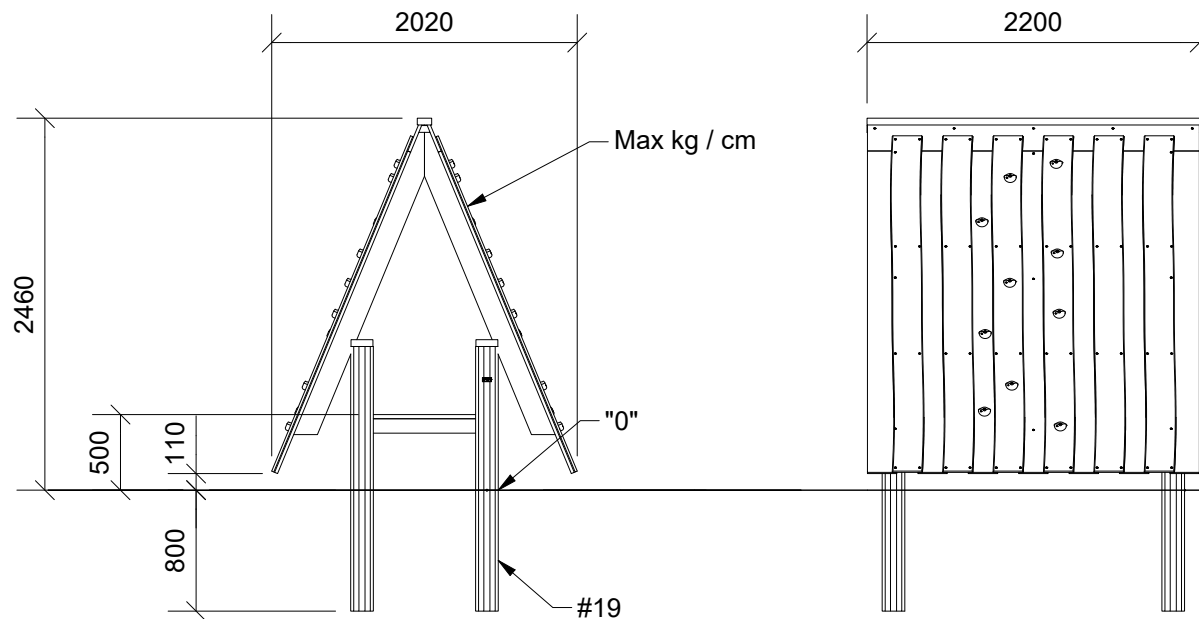

LE20105U
LE20105

1/6

LE20105U
LE20105

2

4h

27 m²

6,5 x 5 x 2,5 m

~445 kg

~0,2 m³

219 x 249 x 21,3 cm

117 kg

Parts List		
QTY	PART NO	DESCRIP.
1	D12346	1800x900x123 mm
2	D12347	1800x450x116 mm
1	D12348	2200x74x45 mm
1	D12349	45x95x2200mm
2	D12350	2195x2495x213 mm
4	RS00821	Ø14/16

LE20105U
LE20105

Parts List		
QTY	PART NO	DESCRIP.
4	RS00821	Ø14/16
2	D12347	1800x450x116 mm
12	LE16186	6x100 Ch
8	LE16192	5x80mm
1	D12346	1800x900x123 mm