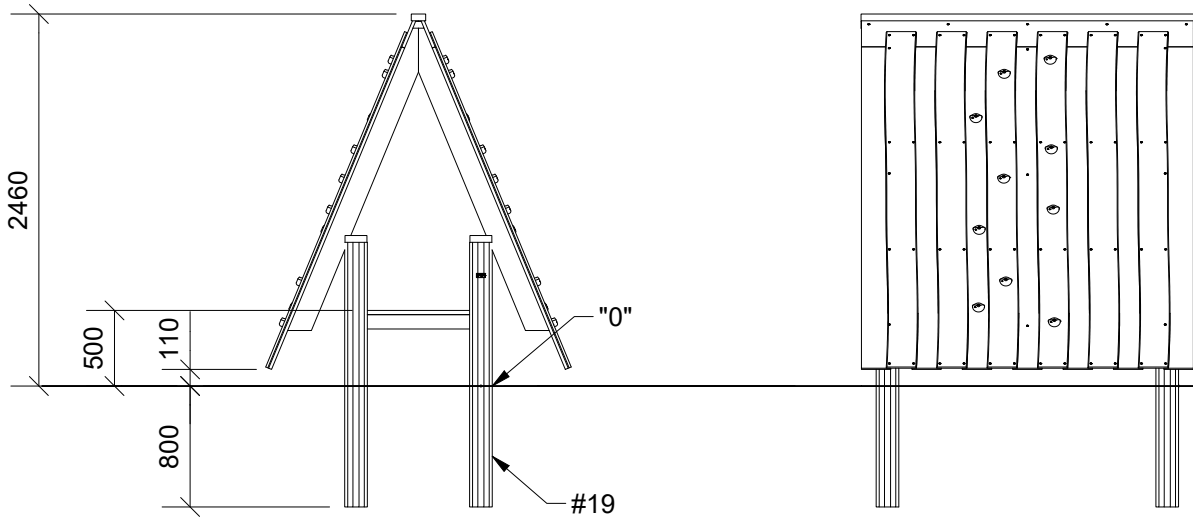

LE20105U
LE20105

1/6

LE20105U
LE20105

2

4h

27 m²

6,5 x 5 x 2,5 m

~445 kg

~0,2 m³

219 x 249 x 21,3 cm

117 kg

Parts List		
QTY	PART NO	DESCRIP.
1	D12346	1800x900x123 mm
2	D12347	1800x450x116 mm
1	D12348	2200x74x45 mm
1	D12349	45x95x2200mm
2	D12350	2195x2495x213 mm
4	RS00821	Ø14/16

LE20105U
LE20105

Parts List		
QTY	PART NO	DESCRIP.
4	RS00821	Ø14/16
2	D12347	1800x450x116 mm
12	LE16186	6x100 Ch
8	LE16192	5x80mm
1	D12346	1800x900x123 mm