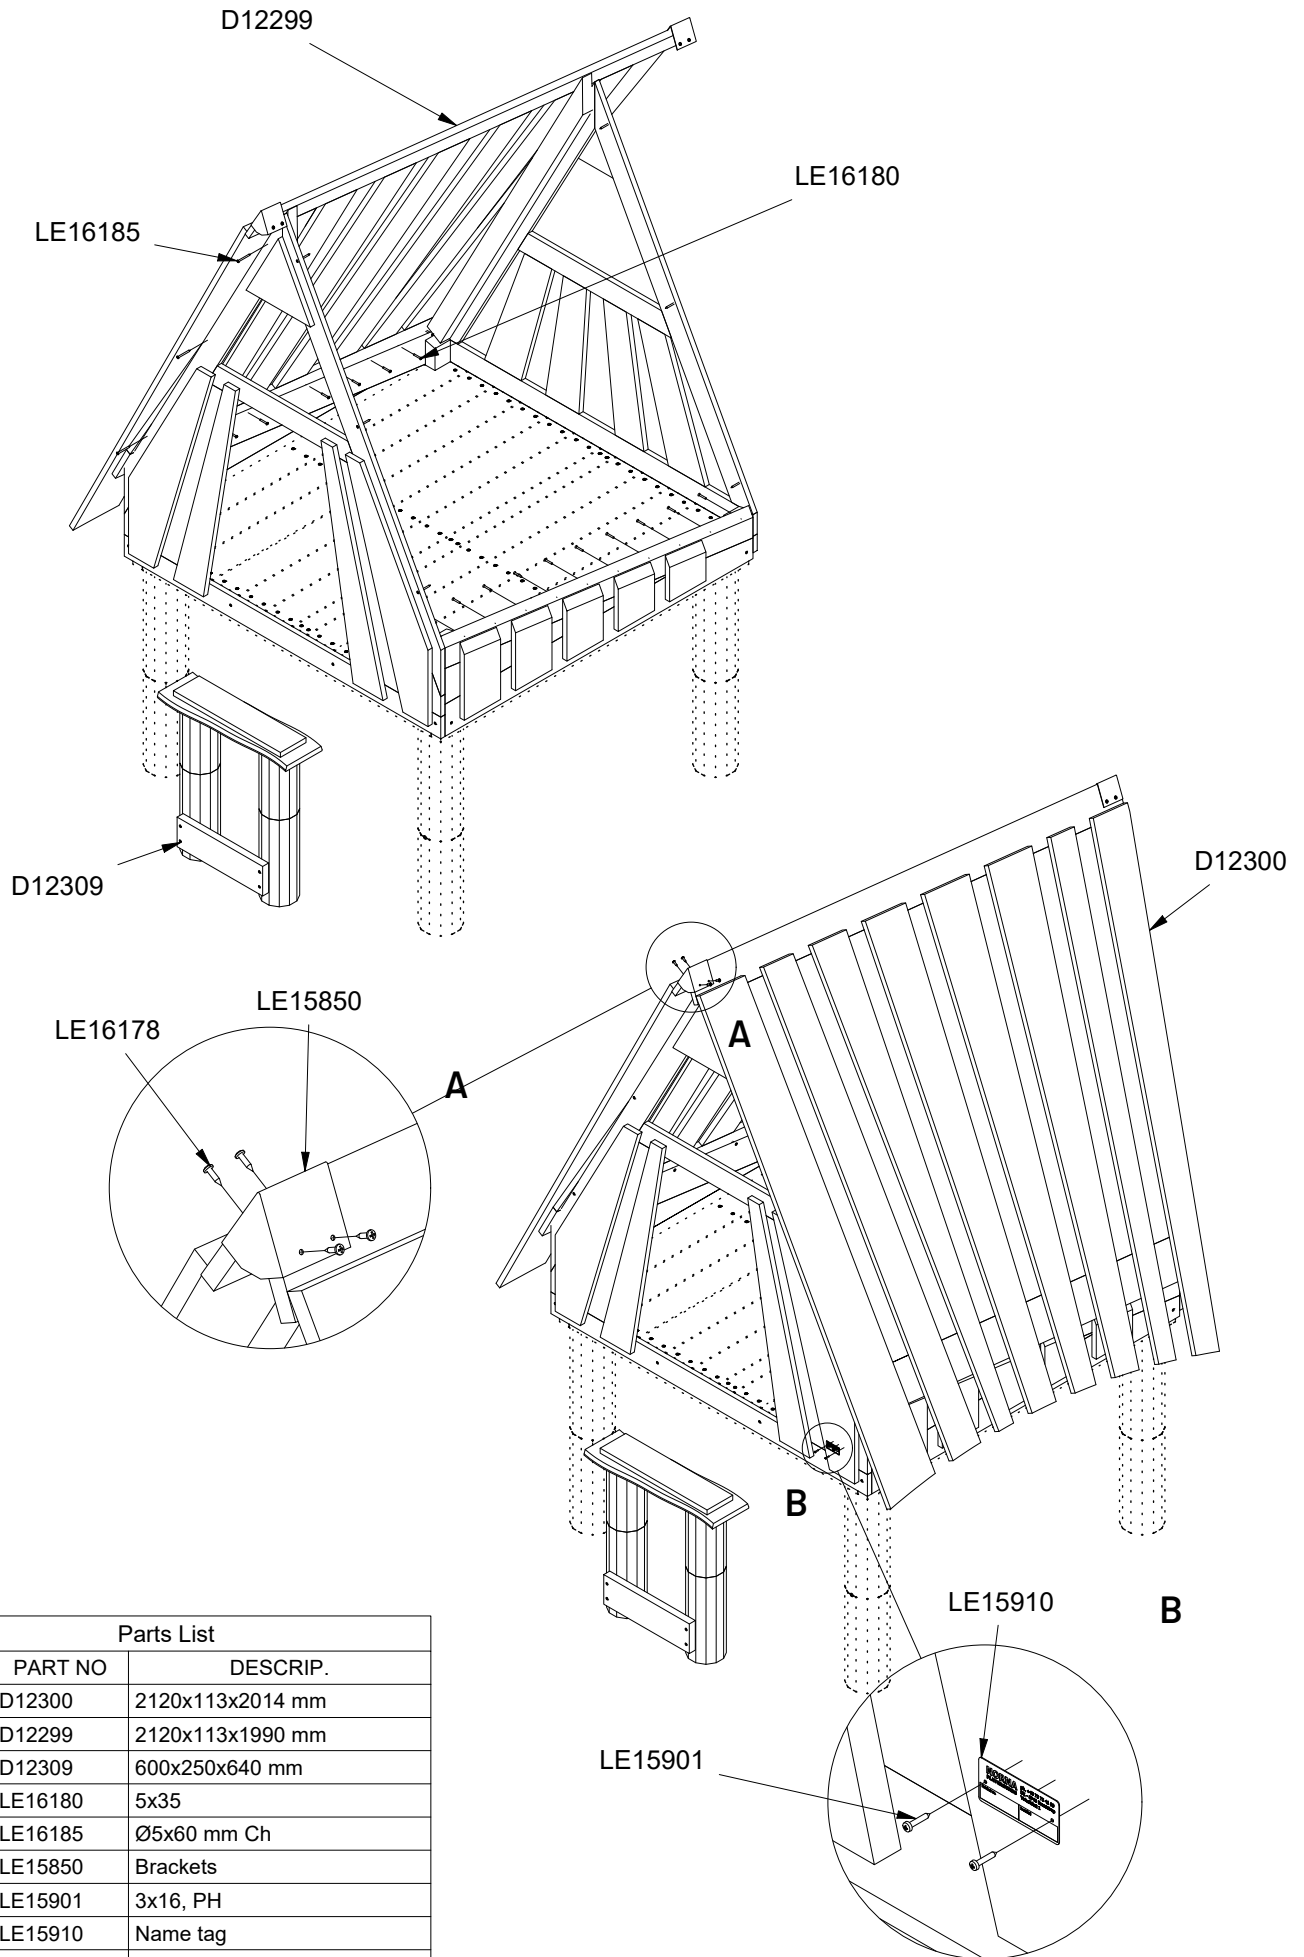

2

4h

2,2 x 1,9 x 2,3 m

~373 kg

~0,2 m³

212x113x201 cm

52 kg

Parts List		
QTY	PART NO	DESCRIP.
1	D12295	1480x113x1700 mm
1	D12296	1480x113x1750 mm
1	D12297	1440x40x405 mm
1	D12298	1440x40x405 mm
1	D12299	2120x113x1990 mm
1	D12300	2120x113x2014 mm
1	D12309	600x250x640 mm
1	M201001	1440x1440x123mm
4	RS00812	Ø12/16

Parts List		
QTY	PART NO	DESCRIP.
1	D12295	1480x113x1700 mm
1	D12296	1480x113x1750 mm
1	D12297	1440x40x405 mm
1	D12298	1440x40x405 mm
16	LE16185	Ø5x60 mm Ch
16	LE16186	6x100 Ch
1	M201001	1440x1440x123mm
4	RS00812	Ø12/16

Parts List

QTY	PART NO	DESCRIP.
1	D12300	2120x113x2014 mm
1	D12299	2120x113x1990 mm
1	D12309	600x250x640 mm
20	LE16180	5x35
12	LE16185	Ø5x60 mm Ch
2	LE15850	Brackets
2	LE15901	3x16, PH
1	LE15910	Name tag
8	LE16178	5x20 mm Pan