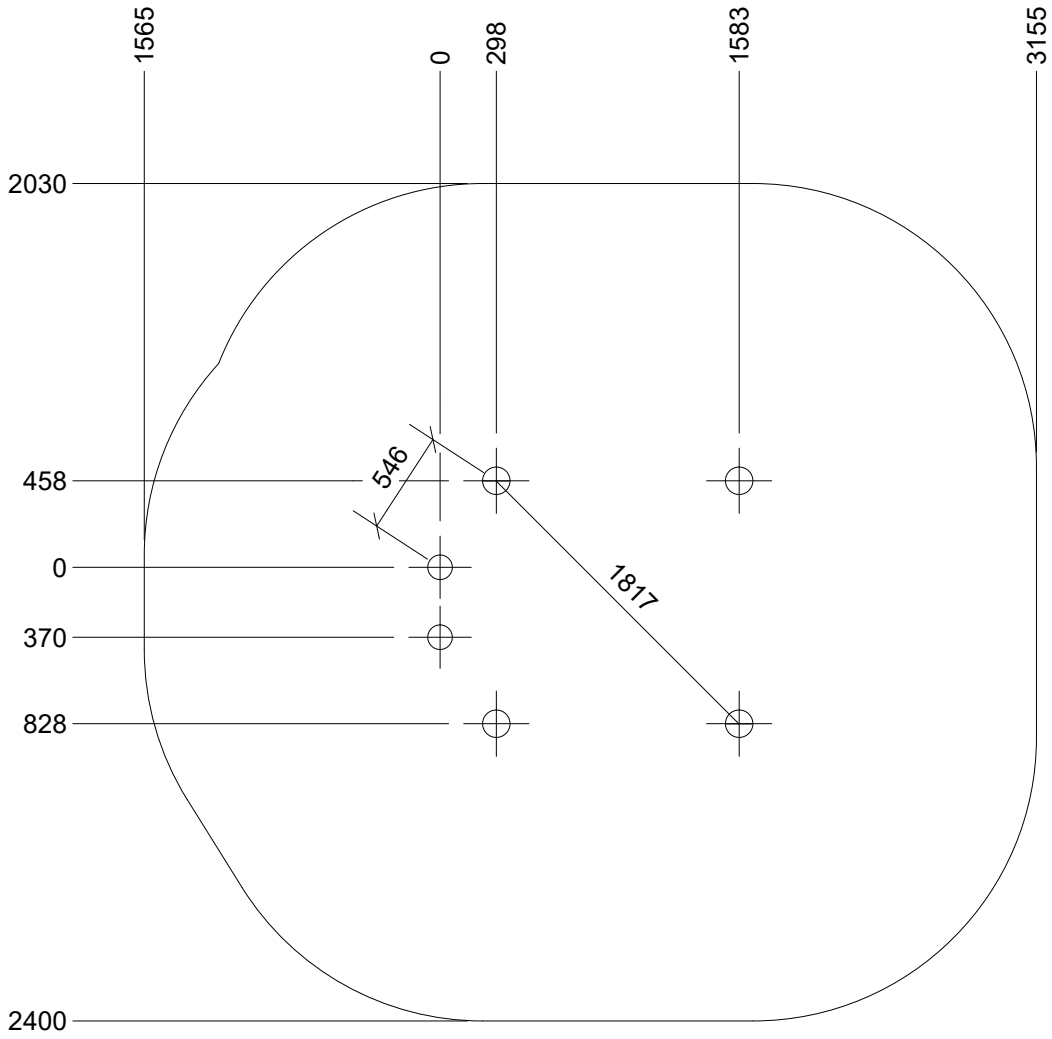

2

4h

2,2 x 1,9 x 2,3 m

~373 kg

~0,2 m³

212x113x201 cm

52 kg

Parts List		
QTY	PART NO	DESCRIP.
1	D12295	1480x113x1700 mm
1	D12296	1480x113x1750 mm
1	D12297	1440x40x405 mm
1	D12298	1440x40x405 mm
1	D12299	2120x113x1990 mm
1	D12300	2120x113x2014 mm
1	D12309	600x250x640 mm
1	M201001	1440x1440x123mm
4	RS00812	Ø12/16

Parts List		
QTY	PART NO	DESCRIP.
1	D12295	1480x113x1700 mm
1	D12296	1480x113x1750 mm
1	D12297	1440x40x405 mm
1	D12298	1440x40x405 mm
16	LE16185	Ø5x60 mm Ch
16	LE16186	6x100 Ch
1	M201001	1440x1440x123mm
4	RS00812	Ø12/16

Parts List

QTY	PART NO	DESCRIP.
1	D12300	2120x113x2014 mm
1	D12299	2120x113x1990 mm
1	D12309	600x250x640 mm
20	LE16180	5x35
12	LE16185	Ø5x60 mm Ch
2	LE15850	Brackets
2	LE15901	3x16, PH
1	LE15910	Name tag
8	LE16178	5x20 mm Pan