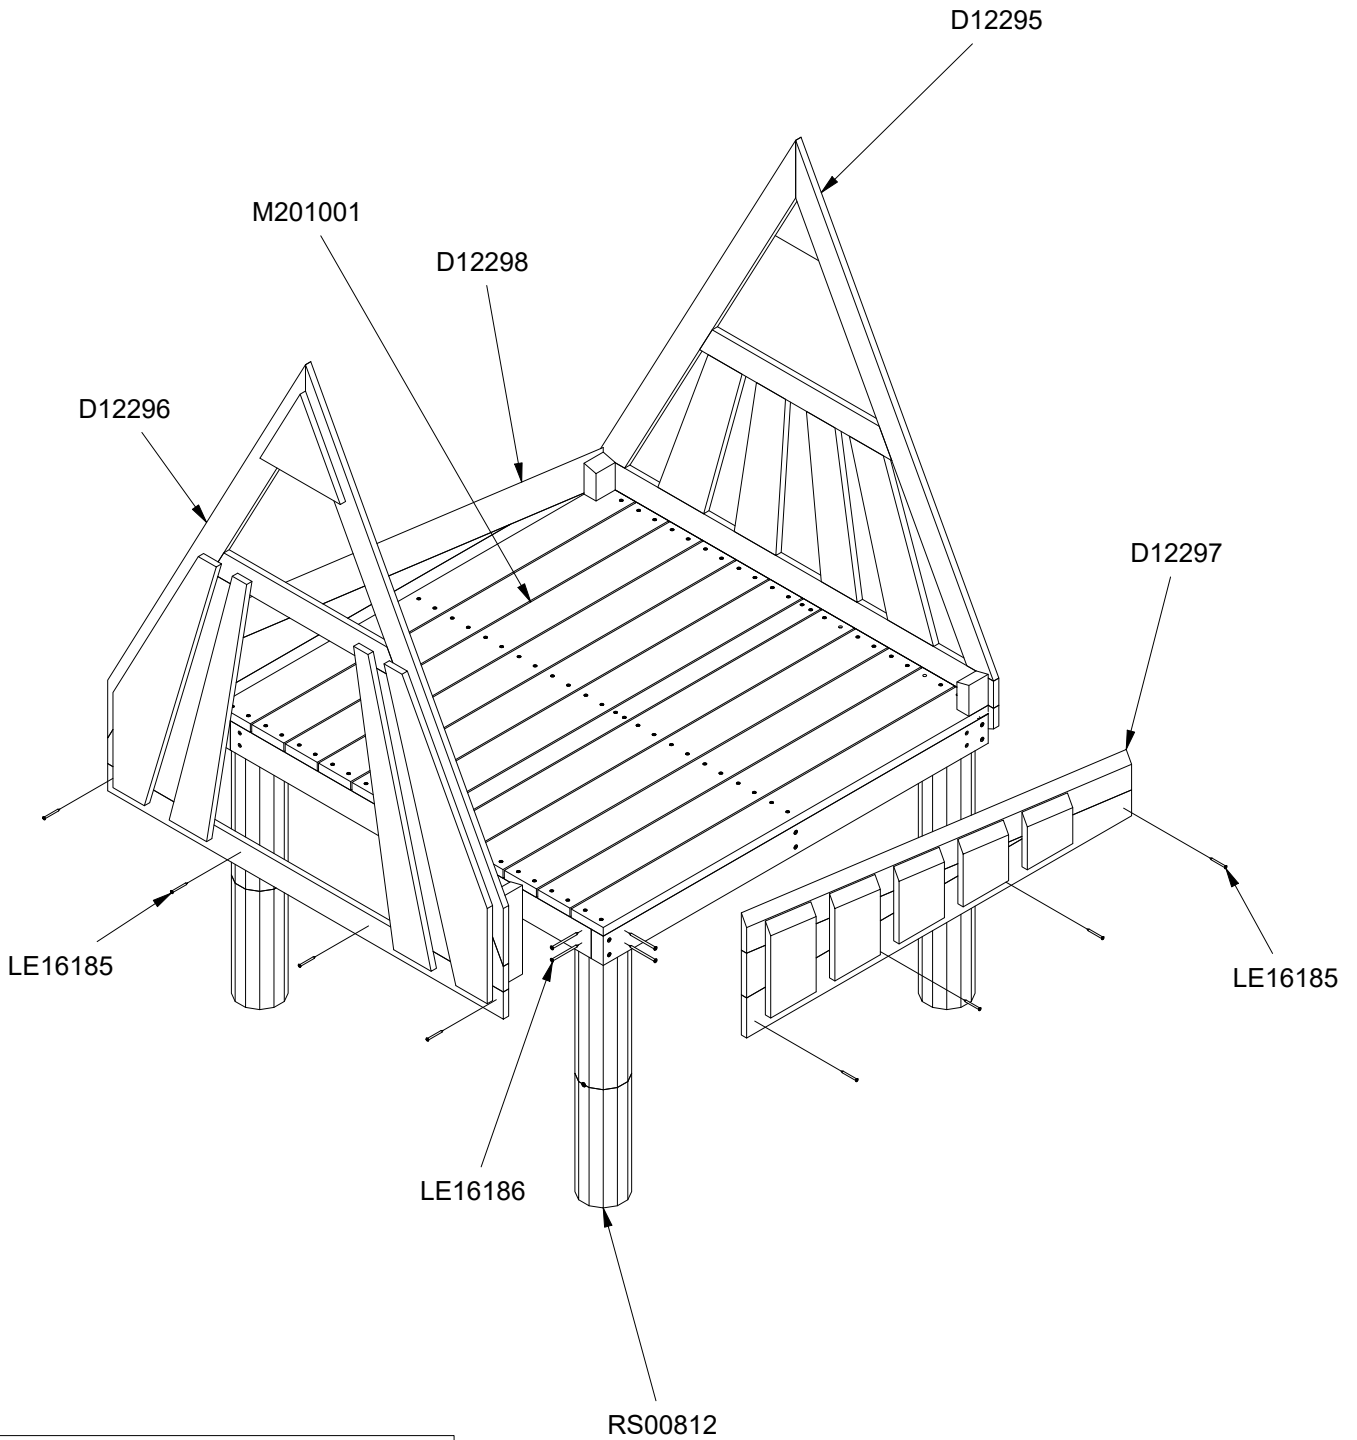

2

4h

2,2 x 1,9 x 2,3 m

~373 kg

~0,2 m³

212x113x201 cm

52 kg

Parts List		
QTY	PART NO	DESCRIP.
1	D12295	1480x113x1700 mm
1	D12296	1480x113x1750 mm
1	D12297	1440x40x405 mm
1	D12298	1440x40x405 mm
1	D12299	2120x113x1990 mm
1	D12300	2120x113x2014 mm
1	D12309	600x250x640 mm
1	M201001	1440x1440x123mm
4	RS00812	Ø12/16

Parts List		
QTY	PART NO	DESCRIP.
1	D12295	1480x113x1700 mm
1	D12296	1480x113x1750 mm
1	D12297	1440x40x405 mm
1	D12298	1440x40x405 mm
16	LE16185	Ø5x60 mm Ch
16	LE16186	6x100 Ch
1	M201001	1440x1440x123mm
4	RS00812	Ø12/16

Parts List

QTY	PART NO	DESCRIP.
1	D12300	2120x113x2014 mm
1	D12299	2120x113x1990 mm
1	D12309	600x250x640 mm
20	LE16180	5x35
12	LE16185	Ø5x60 mm Ch
2	LE15850	Brackets
2	LE15901	3x16, PH
1	LE15910	Name tag
8	LE16178	5x20 mm Pan