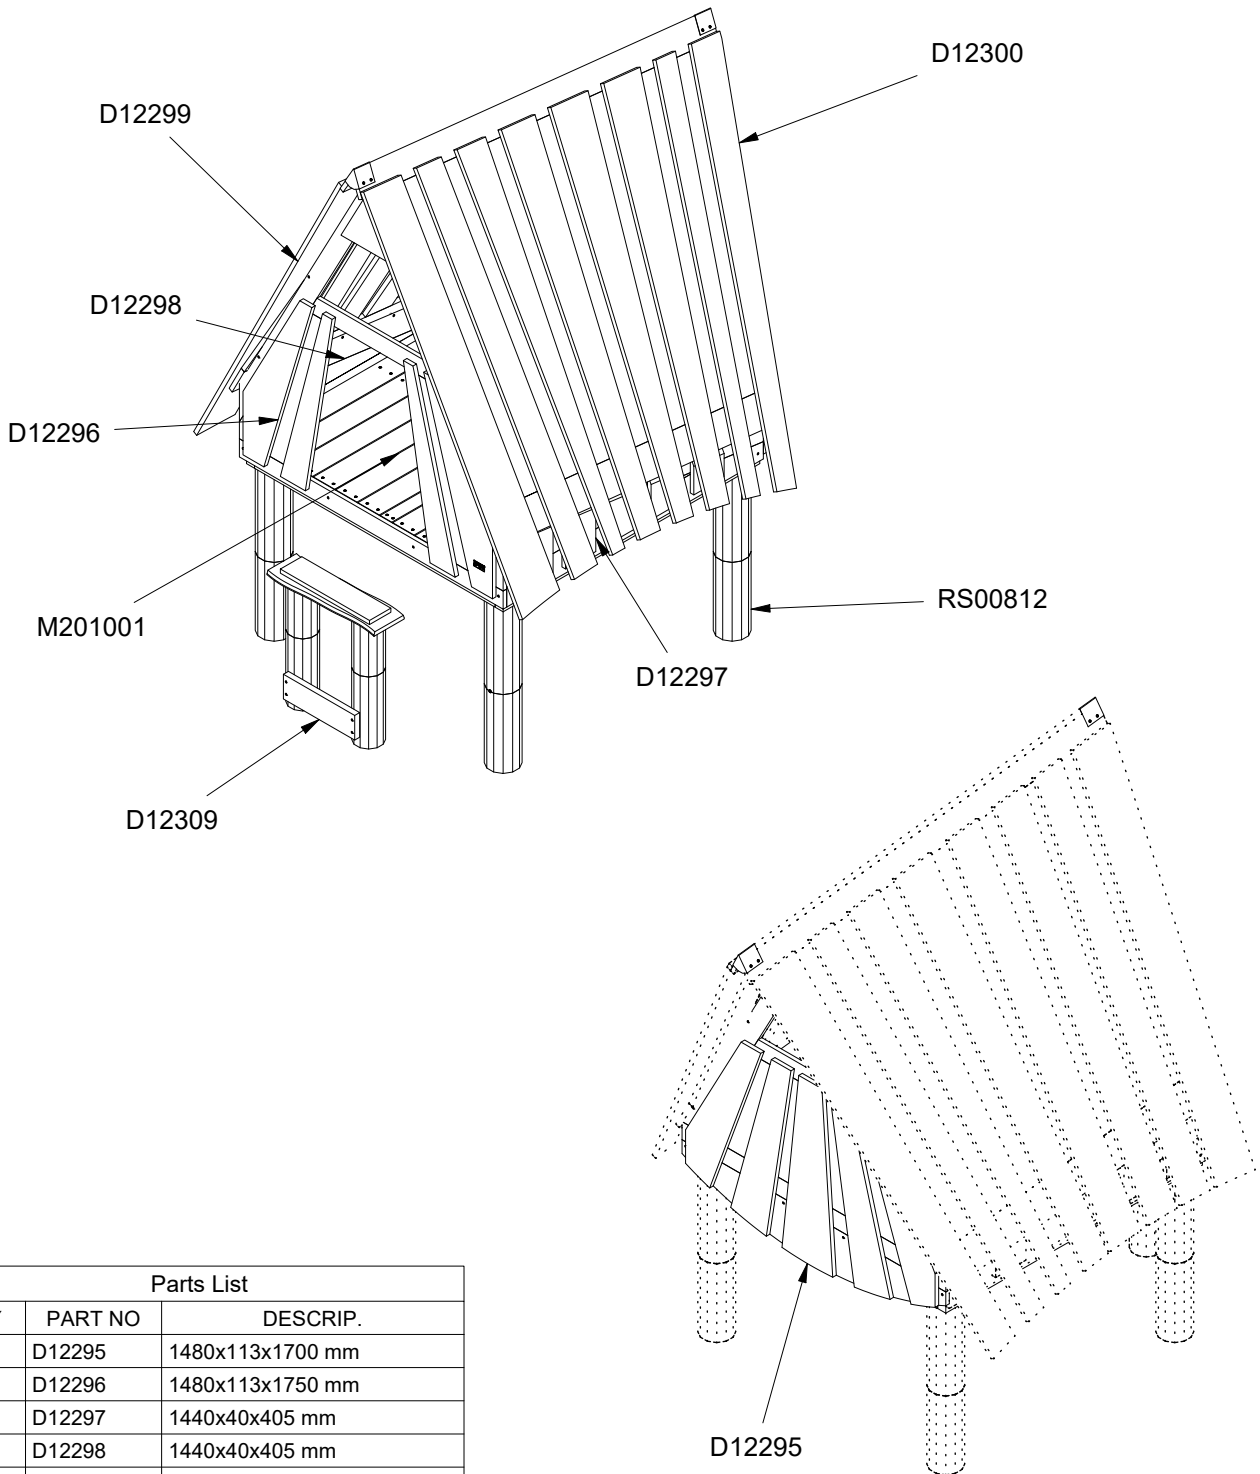

2

4h

2,2 x 1,9 x 2,3 m

~373 kg

~0,2 m³

212x113x201 cm

52 kg

Parts List		
QTY	PART NO	DESCRIP.
1	D12295	1480x113x1700 mm
1	D12296	1480x113x1750 mm
1	D12297	1440x40x405 mm
1	D12298	1440x40x405 mm
1	D12299	2120x113x1990 mm
1	D12300	2120x113x2014 mm
1	D12309	600x250x640 mm
1	M201001	1440x1440x123mm
4	RS00812	Ø12/16

Parts List		
QTY	PART NO	DESCRIP.
1	D12295	1480x113x1700 mm
1	D12296	1480x113x1750 mm
1	D12297	1440x40x405 mm
1	D12298	1440x40x405 mm
16	LE16185	Ø5x60 mm Ch
16	LE16186	6x100 Ch
1	M201001	1440x1440x123mm
4	RS00812	Ø12/16

Parts List

QTY	PART NO	DESCRIP.
1	D12300	2120x113x2014 mm
1	D12299	2120x113x1990 mm
1	D12309	600x250x640 mm
20	LE16180	5x35
12	LE16185	Ø5x60 mm Ch
2	LE15850	Brackets
2	LE15901	3x16, PH
1	LE15910	Name tag
8	LE16178	5x20 mm Pan