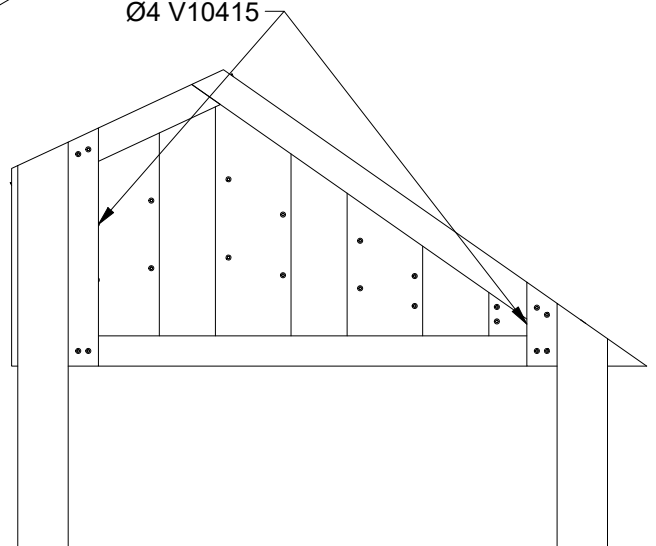

LE20099U  
LE20099

1/7

2

3,5h

4,2 x 4,2 x 1,5 m

~205 kg

~0,16 m<sup>3</sup>

210x10x10 cm

40 kg

Parts List		
QTY	PART NO	DESCRIP.
1	D12003	1200x590mm
1	D12006	40x140x1170mm
1	D12007	40x140x1170mm
1	D12008	1200x590mm
10	LE16186	6x100 CH
8	LE16192	5x80 mm CH
2	RS00609	100x100mm
2	RS00610	100x100mm
1	V10415	HSS Ø4mm L:119mm

Ø4 V10415

D12000

Parts List		
QTY	PART NO	DESCRIP.
2	D12000	970x476x150mm
12	LE16186	6x100 CH
1	V10415	HSS Ø4mm L:119mm

LE20099U  
LE20099

Ø4 V10415

LE26028

LE15910

Parts List		
QTY	PART NO	DESCRIP.
1	D12001	1140x1360 mm
1	D12002	1360x590mm
2	LE 15852	Bracket
1	LE13100	Shackle
1	LE13111	IPA 34,5 mm
2	LE15901	3x16, PH
1	LE15910	Name tag
1	LE16048	Eyebolt 10x120mm
2	LE16178	5x20 mm Pan
14	LE16192	5x80 mm CH
12	LE16198	4x20mm PH
1	LE16502	Spacer 6mm
1	LE16599	Sealtite 970 1,5ml
1	LE26028	Taifun
1	V10415	HSS Ø4mm L:119mm