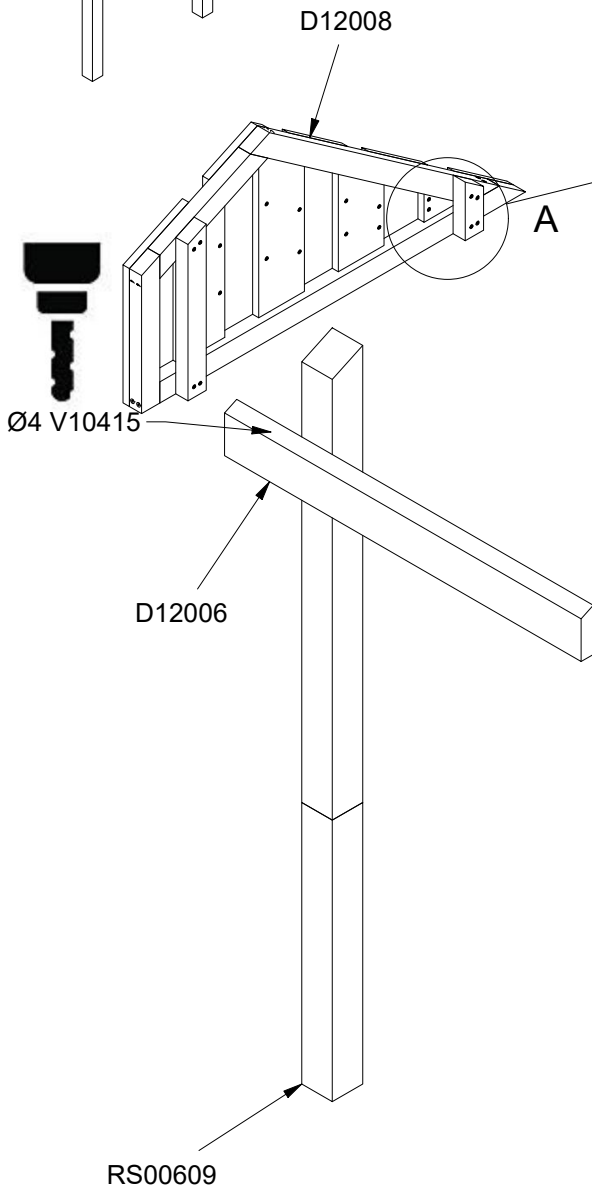

LE20099U  
LE20099

1/7

2

3,5h

4,2 x 4,2 x 1,5 m

~205 kg

~0,16 m<sup>3</sup>

210x10x10 cm

40 kg

Parts List		
QTY	PART NO	DESCRIP.
1	D12003	1200x590mm
1	D12006	40x140x1170mm
1	D12007	40x140x1170mm
1	D12008	1200x590mm
10	LE16186	6x100 CH
8	LE16192	5x80 mm CH
2	RS00609	100x100mm
2	RS00610	100x100mm
1	V10415	HSS Ø4mm L:119mm

Ø4 V10415

D12000

Parts List		
QTY	PART NO	DESCRIP.
2	D12000	970x476x150mm
12	LE16186	6x100 CH
1	V10415	HSS Ø4mm L:119mm

LE20099U  
LE20099

Ø4 V10415

LE26028

LE15910

Parts List		
QTY	PART NO	DESCRIP.
1	D12001	1140x1360 mm
1	D12002	1360x590mm
2	LE 15852	Bracket
1	LE13100	Shackle
1	LE13111	IPA 34,5 mm
2	LE15901	3x16, PH
1	LE15910	Name tag
1	LE16048	Eyebolt 10x120mm
2	LE16178	5x20 mm Pan
14	LE16192	5x80 mm CH
12	LE16198	4x20mm PH
1	LE16502	Spacer 6mm
1	LE16599	Sealtite 970 1,5ml
1	LE26028	Taifun
1	V10415	HSS Ø4mm L:119mm