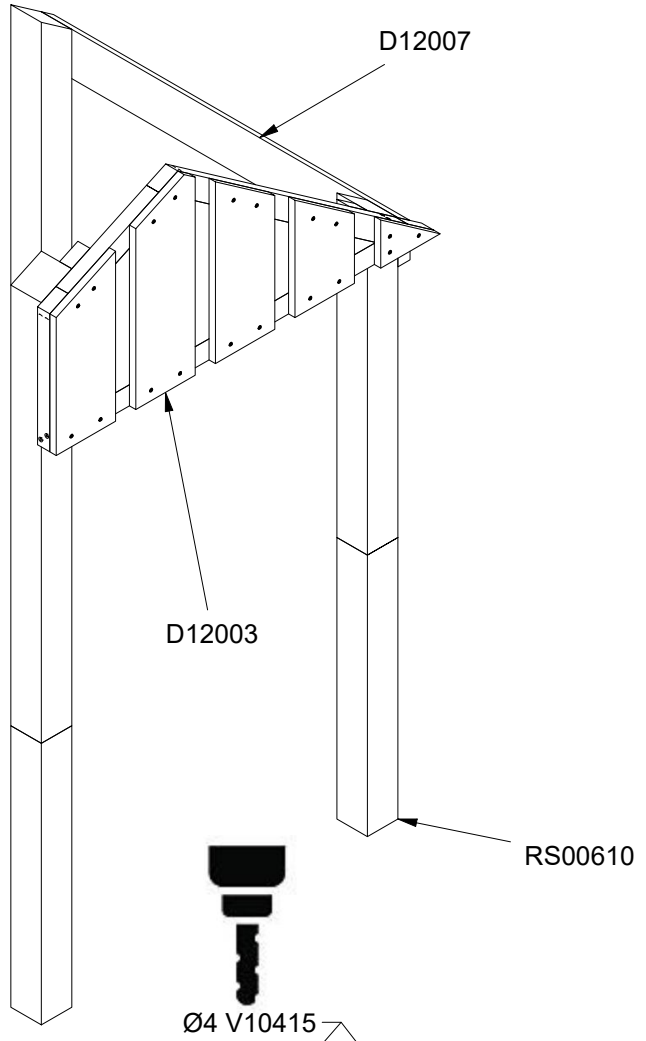

LE20099U  
LE20099

1/7

2

3,5h

4,2 x 4,2 x 1,5 m

~205 kg

~0,16 m<sup>3</sup>

210x10x10 cm

40 kg

Parts List		
QTY	PART NO	DESCRIP.
1	D12003	1200x590mm
1	D12006	40x140x1170mm
1	D12007	40x140x1170mm
1	D12008	1200x590mm
10	LE16186	6x100 CH
8	LE16192	5x80 mm CH
2	RS00609	100x100mm
2	RS00610	100x100mm
1	V10415	HSS Ø4mm L:119mm

Ø4 V10415

D12000

Parts List		
QTY	PART NO	DESCRIP.
2	D12000	970x476x150mm
12	LE16186	6x100 CH
1	V10415	HSS Ø4mm L:119mm

LE20099U  
LE20099

Ø4 V10415

LE26028

LE15910

Parts List		
QTY	PART NO	DESCRIP.
1	D12001	1140x1360 mm
1	D12002	1360x590mm
2	LE 15852	Bracket
1	LE13100	Shackle
1	LE13111	IPA 34,5 mm
2	LE15901	3x16, PH
1	LE15910	Name tag
1	LE16048	Eyebolt 10x120mm
2	LE16178	5x20 mm Pan
14	LE16192	5x80 mm CH
12	LE16198	4x20mm PH
1	LE16502	Spacer 6mm
1	LE16599	Sealtite 970 1,5ml
1	LE26028	Taifun
1	V10415	HSS Ø4mm L:119mm