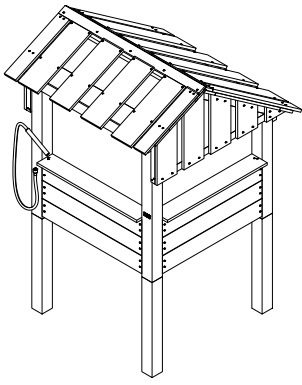

LE20099U  
LE20099

1/7

2

3,5h

4,2 x 4,2 x 1,5 m

~205 kg

~0,16 m<sup>3</sup>

210x10x10 cm

40 kg

Parts List		
QTY	PART NO	DESCRIP.
1	D12003	1200x590mm
1	D12006	40x140x1170mm
1	D12007	40x140x1170mm
1	D12008	1200x590mm
10	LE16186	6x100 CH
8	LE16192	5x80 mm CH
2	RS00609	100x100mm
2	RS00610	100x100mm
1	V10415	HSS Ø4mm L:119mm

Ø4 V10415

D12000

Parts List		
QTY	PART NO	DESCRIP.
2	D12000	970x476x150mm
12	LE16186	6x100 CH
1	V10415	HSS Ø4mm L:119mm

LE20099U  
LE20099

Ø4 V10415

LE26028

LE15910

Parts List		
QTY	PART NO	DESCRIP.
1	D12001	1140x1360 mm
1	D12002	1360x590mm
2	LE 15852	Bracket
1	LE13100	Shackle
1	LE13111	IPA 34,5 mm
2	LE15901	3x16, PH
1	LE15910	Name tag
1	LE16048	Eyebolt 10x120mm
2	LE16178	5x20 mm Pan
14	LE16192	5x80 mm CH
12	LE16198	4x20mm PH
1	LE16502	Spacer 6mm
1	LE16599	Sealtite 970 1,5ml
1	LE26028	Taifun
1	V10415	HSS Ø4mm L:119mm