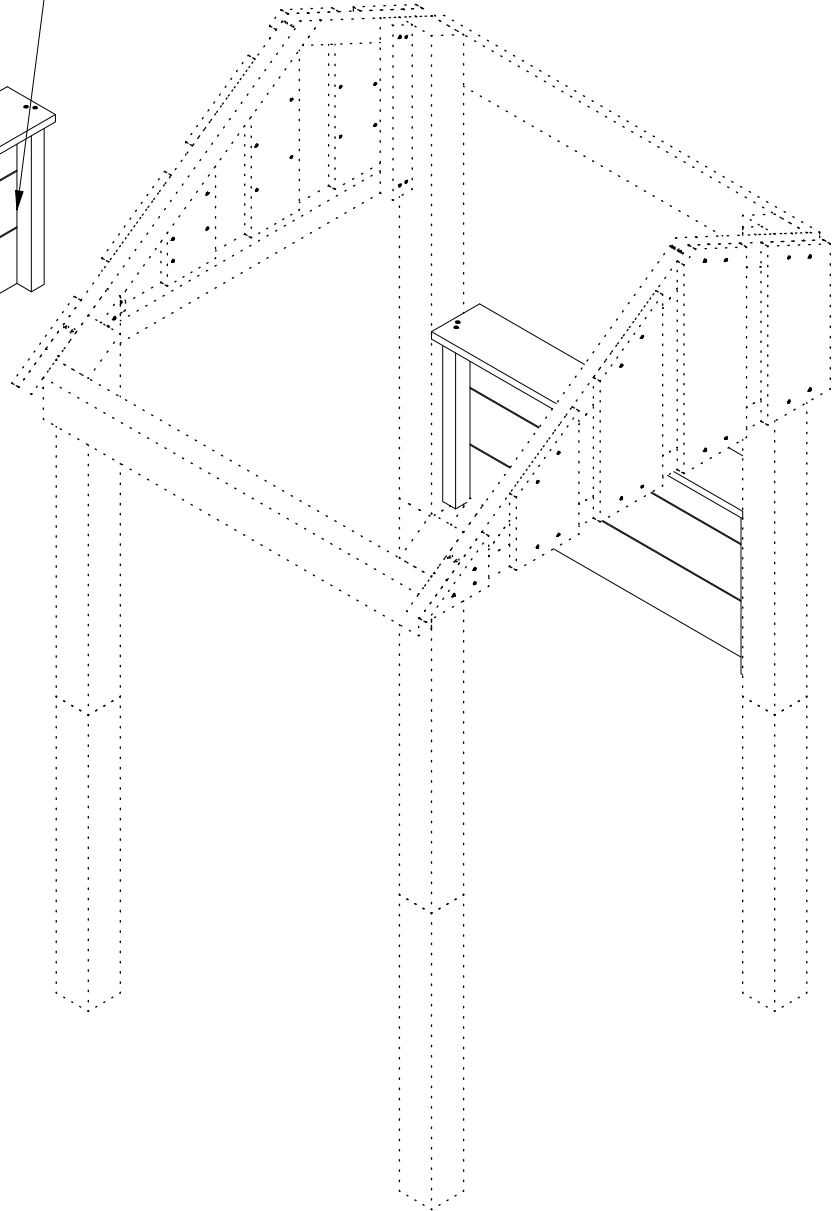

LE20099U  
LE20099

1/7

2

3,5h

4,2 x 4,2 x 1,5 m

~205 kg

~0,16 m<sup>3</sup>

210x10x10 cm

40 kg

Parts List		
QTY	PART NO	DESCRIP.
1	D12003	1200x590mm
1	D12006	40x140x1170mm
1	D12007	40x140x1170mm
1	D12008	1200x590mm
10	LE16186	6x100 CH
8	LE16192	5x80 mm CH
2	RS00609	100x100mm
2	RS00610	100x100mm
1	V10415	HSS Ø4mm L:119mm

Ø4 V10415

D12000

Parts List		
QTY	PART NO	DESCRIP.
2	D12000	970x476x150mm
12	LE16186	6x100 CH
1	V10415	HSS Ø4mm L:119mm

LE20099U  
LE20099

Ø4 V10415

LE26028

LE15910

Parts List		
QTY	PART NO	DESCRIP.
1	D12001	1140x1360 mm
1	D12002	1360x590mm
2	LE 15852	Bracket
1	LE13100	Shackle
1	LE13111	IPA 34,5 mm
2	LE15901	3x16, PH
1	LE15910	Name tag
1	LE16048	Eyebolt 10x120mm
2	LE16178	5x20 mm Pan
14	LE16192	5x80 mm CH
12	LE16198	4x20mm PH
1	LE16502	Spacer 6mm
1	LE16599	Sealtite 970 1,5ml
1	LE26028	Taifun
1	V10415	HSS Ø4mm L:119mm