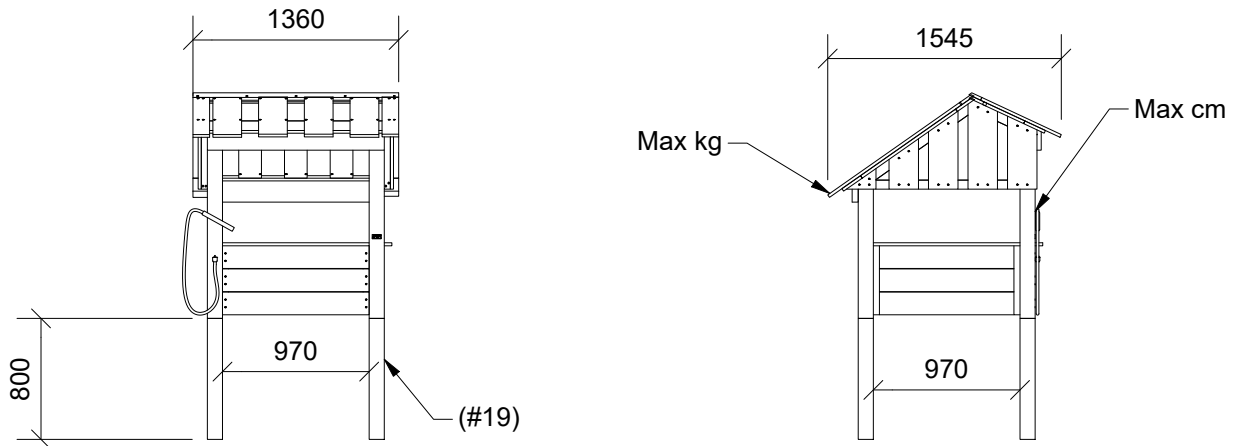

LE20099U  
LE20099

1/7

2

3,5h

4,2 x 4,2 x 1,5 m

~205 kg

~0,16 m<sup>3</sup>

210x10x10 cm

40 kg

Parts List		
QTY	PART NO	DESCRIP.
1	D12003	1200x590mm
1	D12006	40x140x1170mm
1	D12007	40x140x1170mm
1	D12008	1200x590mm
10	LE16186	6x100 CH
8	LE16192	5x80 mm CH
2	RS00609	100x100mm
2	RS00610	100x100mm
1	V10415	HSS Ø4mm L:119mm

Ø4 V10415

D12000

Parts List		
QTY	PART NO	DESCRIP.
2	D12000	970x476x150mm
12	LE16186	6x100 CH
1	V10415	HSS Ø4mm L:119mm

LE20099U  
LE20099

Ø4 V10415

LE26028

LE15910

Parts List		
QTY	PART NO	DESCRIP.
1	D12001	1140x1360 mm
1	D12002	1360x590mm
2	LE 15852	Bracket
1	LE13100	Shackle
1	LE13111	IPA 34,5 mm
2	LE15901	3x16, PH
1	LE15910	Name tag
1	LE16048	Eyebolt 10x120mm
2	LE16178	5x20 mm Pan
14	LE16192	5x80 mm CH
12	LE16198	4x20mm PH
1	LE16502	Spacer 6mm
1	LE16599	Sealtite 970 1,5ml
1	LE26028	Taifun
1	V10415	HSS Ø4mm L:119mm