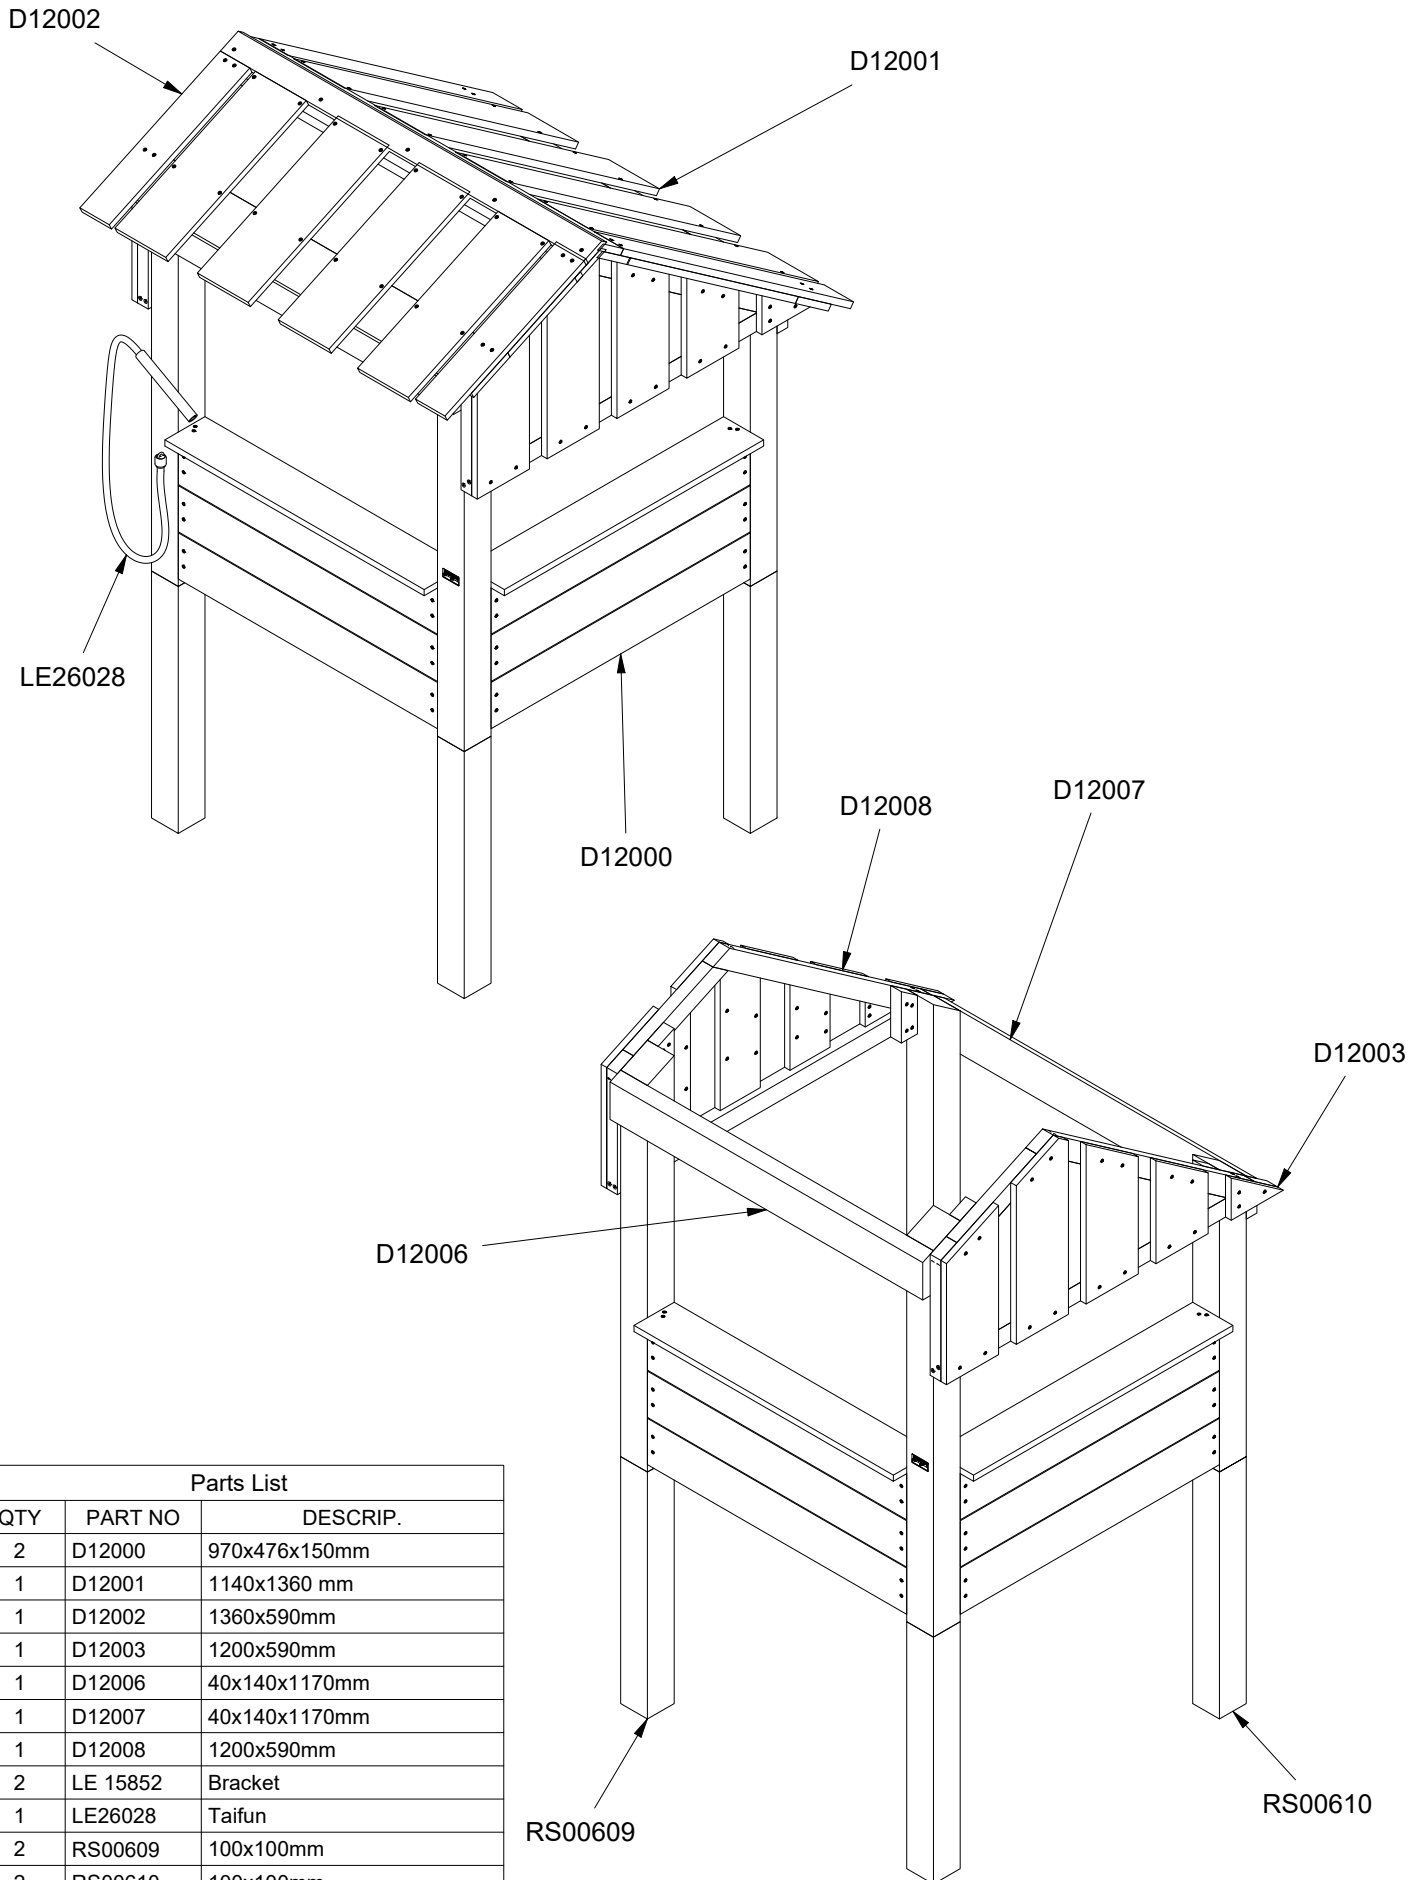

LE20099U  
LE20099

1/7

2

3,5h

4,2 x 4,2 x 1,5 m

~205 kg

~0,16 m<sup>3</sup>

210x10x10 cm

40 kg

Parts List		
QTY	PART NO	DESCRIP.
1	D12003	1200x590mm
1	D12006	40x140x1170mm
1	D12007	40x140x1170mm
1	D12008	1200x590mm
10	LE16186	6x100 CH
8	LE16192	5x80 mm CH
2	RS00609	100x100mm
2	RS00610	100x100mm
1	V10415	HSS Ø4mm L:119mm

Ø4 V10415

D12000

Parts List		
QTY	PART NO	DESCRIP.
2	D12000	970x476x150mm
12	LE16186	6x100 CH
1	V10415	HSS Ø4mm L:119mm

LE20099U  
LE20099

Ø4 V10415

LE26028

LE15910

Parts List		
QTY	PART NO	DESCRIP.
1	D12001	1140x1360 mm
1	D12002	1360x590mm
2	LE 15852	Bracket
1	LE13100	Shackle
1	LE13111	IPA 34,5 mm
2	LE15901	3x16, PH
1	LE15910	Name tag
1	LE16048	Eyebolt 10x120mm
2	LE16178	5x20 mm Pan
14	LE16192	5x80 mm CH
12	LE16198	4x20mm PH
1	LE16502	Spacer 6mm
1	LE16599	Sealtite 970 1,5ml
1	LE26028	Taifun
1	V10415	HSS Ø4mm L:119mm