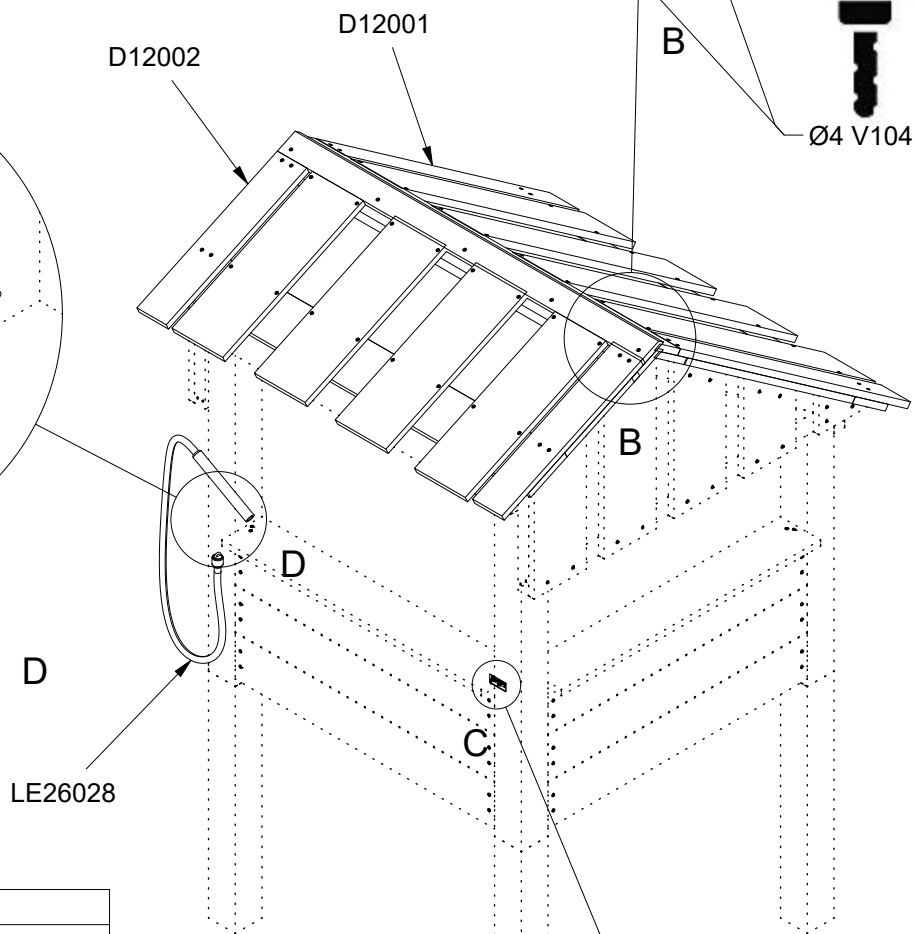

LE20099U  
LE20099

1/7

2

3,5h

4,2 x 4,2 x 1,5 m

~205 kg

~0,16 m<sup>3</sup>

210x10x10 cm

40 kg

Parts List		
QTY	PART NO	DESCRIP.
1	D12003	1200x590mm
1	D12006	40x140x1170mm
1	D12007	40x140x1170mm
1	D12008	1200x590mm
10	LE16186	6x100 CH
8	LE16192	5x80 mm CH
2	RS00609	100x100mm
2	RS00610	100x100mm
1	V10415	HSS Ø4mm L:119mm

Ø4 V10415

D12000

Parts List		
QTY	PART NO	DESCRIP.
2	D12000	970x476x150mm
12	LE16186	6x100 CH
1	V10415	HSS Ø4mm L:119mm

LE20099U  
LE20099

Ø4 V10415

LE26028

LE15910

Parts List		
QTY	PART NO	DESCRIP.
1	D12001	1140x1360 mm
1	D12002	1360x590mm
2	LE 15852	Bracket
1	LE13100	Shackle
1	LE13111	IPA 34,5 mm
2	LE15901	3x16, PH
1	LE15910	Name tag
1	LE16048	Eyebolt 10x120mm
2	LE16178	5x20 mm Pan
14	LE16192	5x80 mm CH
12	LE16198	4x20mm PH
1	LE16502	Spacer 6mm
1	LE16599	Sealtite 970 1,5ml
1	LE26028	Taifun
1	V10415	HSS Ø4mm L:119mm