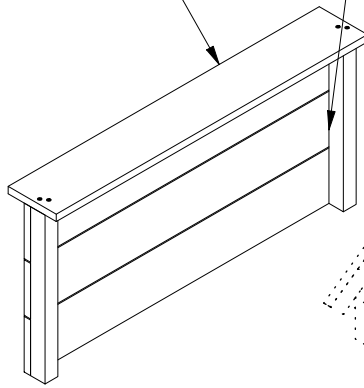

40 kg

Parts List		
QTY	PART NO	DESCRIP.
1	D12003	1200x590mm
1	D12006	40x140x1170mm
1	D12007	40x140x1170mm
1	D12008	1200x590mm
10	LE16186	6x100 CH
8	LE16192	5x80 mm CH
2	RS00609	100x100mm
2	RS00610	100x100mm
1	V10415	HSS Ø4mm L:119mm

Ø4 V10415

D12000

Parts List		
QTY	PART NO	DESCRIP.
2	D12000	970x476x150mm
12	LE16186	6x100 CH
1	V10415	HSS Ø4mm L:119mm

LE20099U  
LE20099

Ø4 V10415

LE26028

LE15910

Parts List		
QTY	PART NO	DESCRIP.
1	D12001	1140x1360 mm
1	D12002	1360x590mm
2	LE 15852	Bracket
1	LE13100	Shackle
1	LE13111	IPA 34,5 mm
2	LE15901	3x16, PH
1	LE15910	Name tag
1	LE16048	Eyebolt 10x120mm
2	LE16178	5x20 mm Pan
14	LE16192	5x80 mm CH
12	LE16198	4x20mm PH
1	LE16502	Spacer 6mm
1	LE16599	Sealtite 970 1,5ml
1	LE26028	Taifun
1	V10415	HSS Ø4mm L:119mm