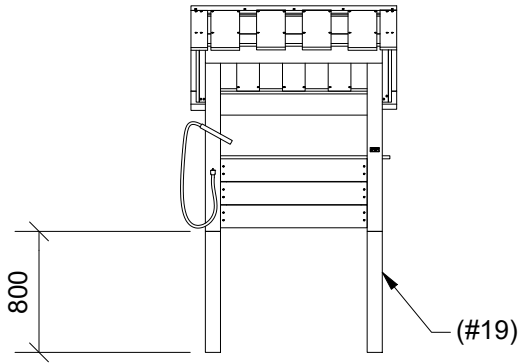

LE20099U  
LE20099

1/7

2

3,5h

4,2 x 4,2 x 1,5 m

~205 kg

~0,16 m<sup>3</sup>

210x10x10 cm

40 kg

Parts List		
QTY	PART NO	DESCRIP.
1	D12003	1200x590mm
1	D12006	40x140x1170mm
1	D12007	40x140x1170mm
1	D12008	1200x590mm
10	LE16186	6x100 CH
8	LE16192	5x80 mm CH
2	RS00609	100x100mm
2	RS00610	100x100mm
1	V10415	HSS Ø4mm L:119mm

Ø4 V10415

D12000

Parts List		
QTY	PART NO	DESCRIP.
2	D12000	970x476x150mm
12	LE16186	6x100 CH
1	V10415	HSS Ø4mm L:119mm

LE20099U  
LE20099

Ø4 V10415

LE26028

LE15910

Parts List		
QTY	PART NO	DESCRIP.
1	D12001	1140x1360 mm
1	D12002	1360x590mm
2	LE 15852	Bracket
1	LE13100	Shackle
1	LE13111	IPA 34,5 mm
2	LE15901	3x16, PH
1	LE15910	Name tag
1	LE16048	Eyebolt 10x120mm
2	LE16178	5x20 mm Pan
14	LE16192	5x80 mm CH
12	LE16198	4x20mm PH
1	LE16502	Spacer 6mm
1	LE16599	Sealtite 970 1,5ml
1	LE26028	Taifun
1	V10415	HSS Ø4mm L:119mm