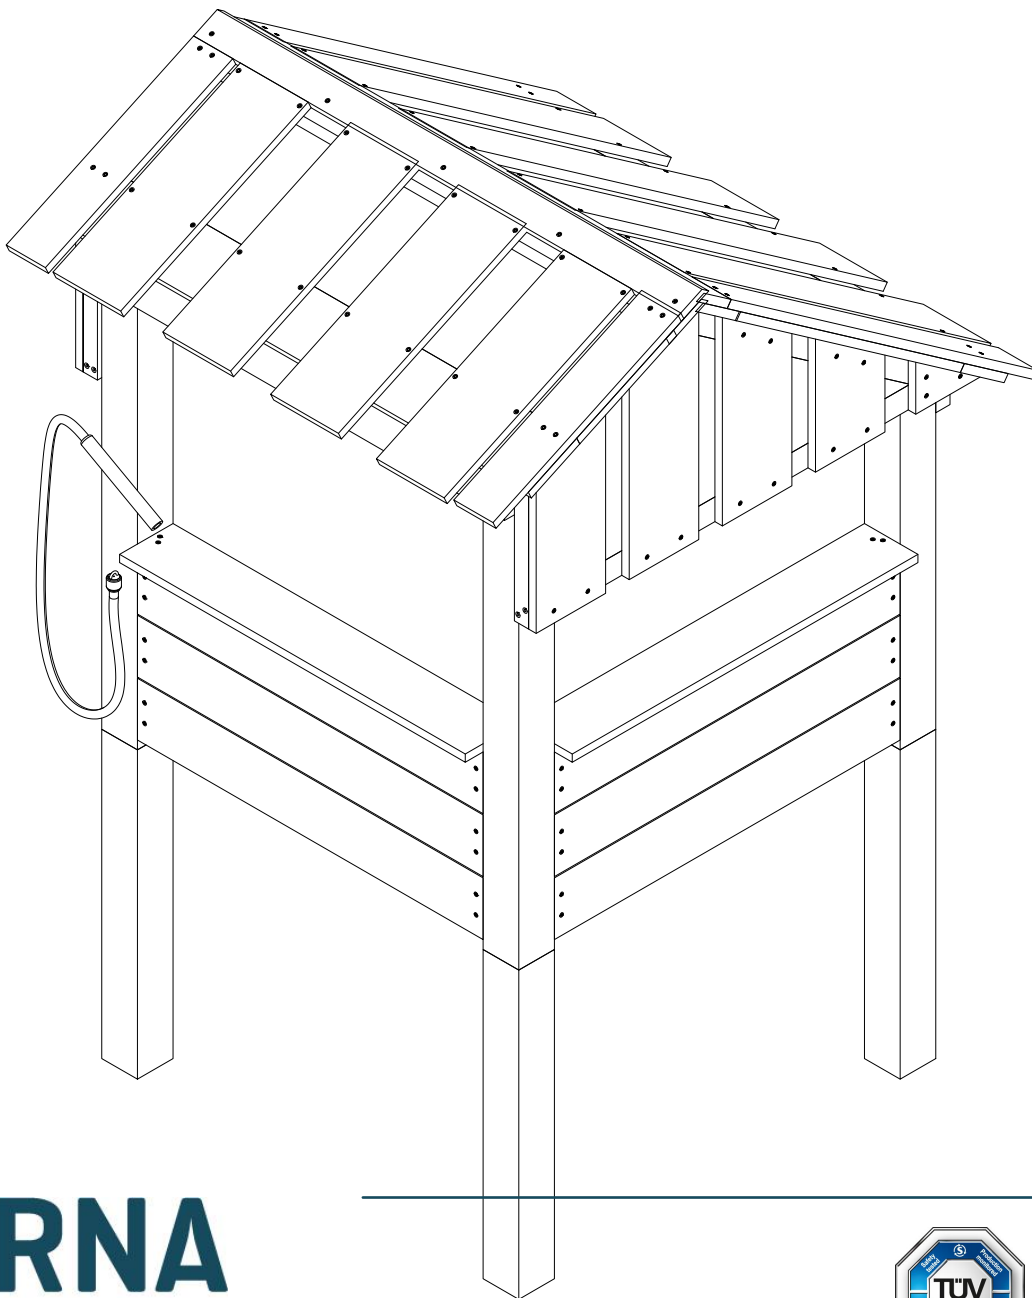

LE20099U  
LE20099

1/7

2

3,5h

4,2 x 4,2 x 1,5 m

~205 kg

~0,16 m<sup>3</sup>

210x10x10 cm

40 kg

Parts List		
QTY	PART NO	DESCRIP.
1	D12003	1200x590mm
1	D12006	40x140x1170mm
1	D12007	40x140x1170mm
1	D12008	1200x590mm
10	LE16186	6x100 CH
8	LE16192	5x80 mm CH
2	RS00609	100x100mm
2	RS00610	100x100mm
1	V10415	HSS Ø4mm L:119mm

Ø4 V10415

D12000

Parts List		
QTY	PART NO	DESCRIP.
2	D12000	970x476x150mm
12	LE16186	6x100 CH
1	V10415	HSS Ø4mm L:119mm

LE20099U  
LE20099

Ø4 V10415

LE26028

LE15910

Parts List		
QTY	PART NO	DESCRIP.
1	D12001	1140x1360 mm
1	D12002	1360x590mm
2	LE 15852	Bracket
1	LE13100	Shackle
1	LE13111	IPA 34,5 mm
2	LE15901	3x16, PH
1	LE15910	Name tag
1	LE16048	Eyebolt 10x120mm
2	LE16178	5x20 mm Pan
14	LE16192	5x80 mm CH
12	LE16198	4x20mm PH
1	LE16502	Spacer 6mm
1	LE16599	Sealtite 970 1,5ml
1	LE26028	Taifun
1	V10415	HSS Ø4mm L:119mm