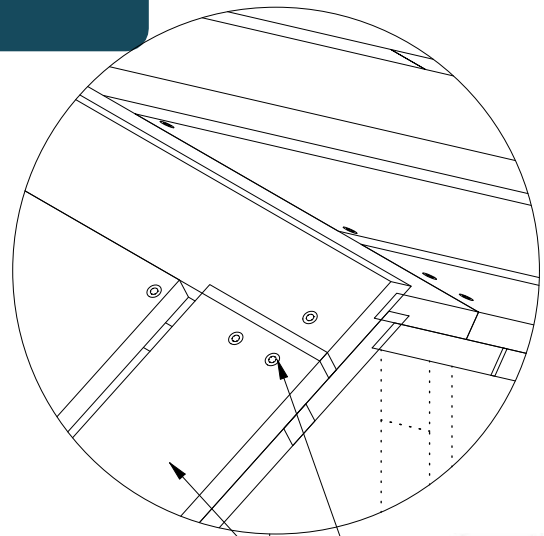

40 kg

Parts List		
QTY	PART NO	DESCRIP.
1	D12003	1200x590mm
1	D12006	40x140x1170mm
1	D12007	40x140x1170mm
1	D12008	1200x590mm
10	LE16186	6x100 CH
8	LE16192	5x80 mm CH
2	RS00609	100x100mm
2	RS00610	100x100mm
1	V10415	HSS Ø4mm L:119mm

Ø4 V10415

D12000

Parts List		
QTY	PART NO	DESCRIP.
2	D12000	970x476x150mm
12	LE16186	6x100 CH
1	V10415	HSS Ø4mm L:119mm

LE20099U  
LE20099

Ø4 V10415

LE26028

LE15910

Parts List		
QTY	PART NO	DESCRIP.
1	D12001	1140x1360 mm
1	D12002	1360x590mm
2	LE 15852	Bracket
1	LE13100	Shackle
1	LE13111	IPA 34,5 mm
2	LE15901	3x16, PH
1	LE15910	Name tag
1	LE16048	Eyebolt 10x120mm
2	LE16178	5x20 mm Pan
14	LE16192	5x80 mm CH
12	LE16198	4x20mm PH
1	LE16502	Spacer 6mm
1	LE16599	Sealtite 970 1,5ml
1	LE26028	Taifun
1	V10415	HSS Ø4mm L:119mm