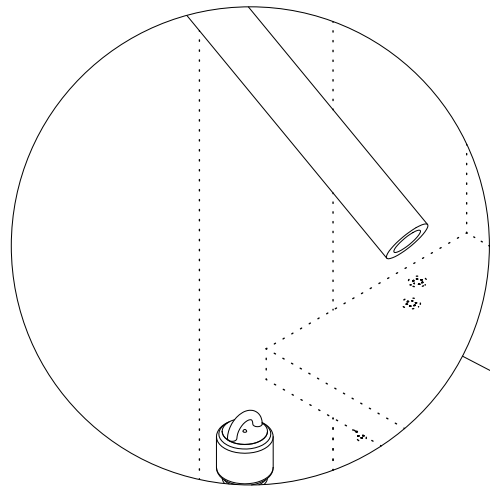

40 kg

Parts List		
QTY	PART NO	DESCRIP.
1	D12003	1200x590mm
1	D12006	40x140x1170mm
1	D12007	40x140x1170mm
1	D12008	1200x590mm
10	LE16186	6x100 CH
8	LE16192	5x80 mm CH
2	RS00609	100x100mm
2	RS00610	100x100mm
1	V10415	HSS Ø4mm L:119mm

Ø4 V10415

D12000

Parts List		
QTY	PART NO	DESCRIP.
2	D12000	970x476x150mm
12	LE16186	6x100 CH
1	V10415	HSS Ø4mm L:119mm

LE20099U  
LE20099

Ø4 V10415

LE26028

LE15910

Parts List		
QTY	PART NO	DESCRIP.
1	D12001	1140x1360 mm
1	D12002	1360x590mm
2	LE 15852	Bracket
1	LE13100	Shackle
1	LE13111	IPA 34,5 mm
2	LE15901	3x16, PH
1	LE15910	Name tag
1	LE16048	Eyebolt 10x120mm
2	LE16178	5x20 mm Pan
14	LE16192	5x80 mm CH
12	LE16198	4x20mm PH
1	LE16502	Spacer 6mm
1	LE16599	Sealtite 970 1,5ml
1	LE26028	Taifun
1	V10415	HSS Ø4mm L:119mm