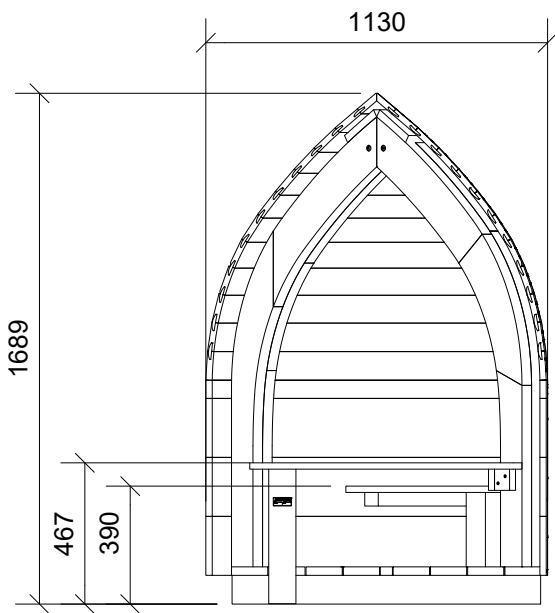

LE20097U
LE20097

1/3

2

1h

1,13 x 1,13 x 1,7 m

~101 kg

113x113x170 cm

100 kg

Parts List		
QTY	PART NO	DESCRIP.
2	LE15901	3x16, PH
1	LE15910	Name tag