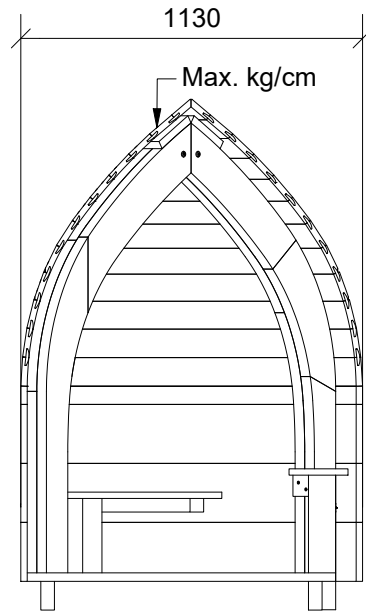

LE20097U
LE20097

1/3

2

1h

1,13 x 1,13 x 1,7 m

~101 kg

113x113x170 cm

100 kg

Parts List		
QTY	PART NO	DESCRIP.
2	LE15901	3x16, PH
1	LE15910	Name tag