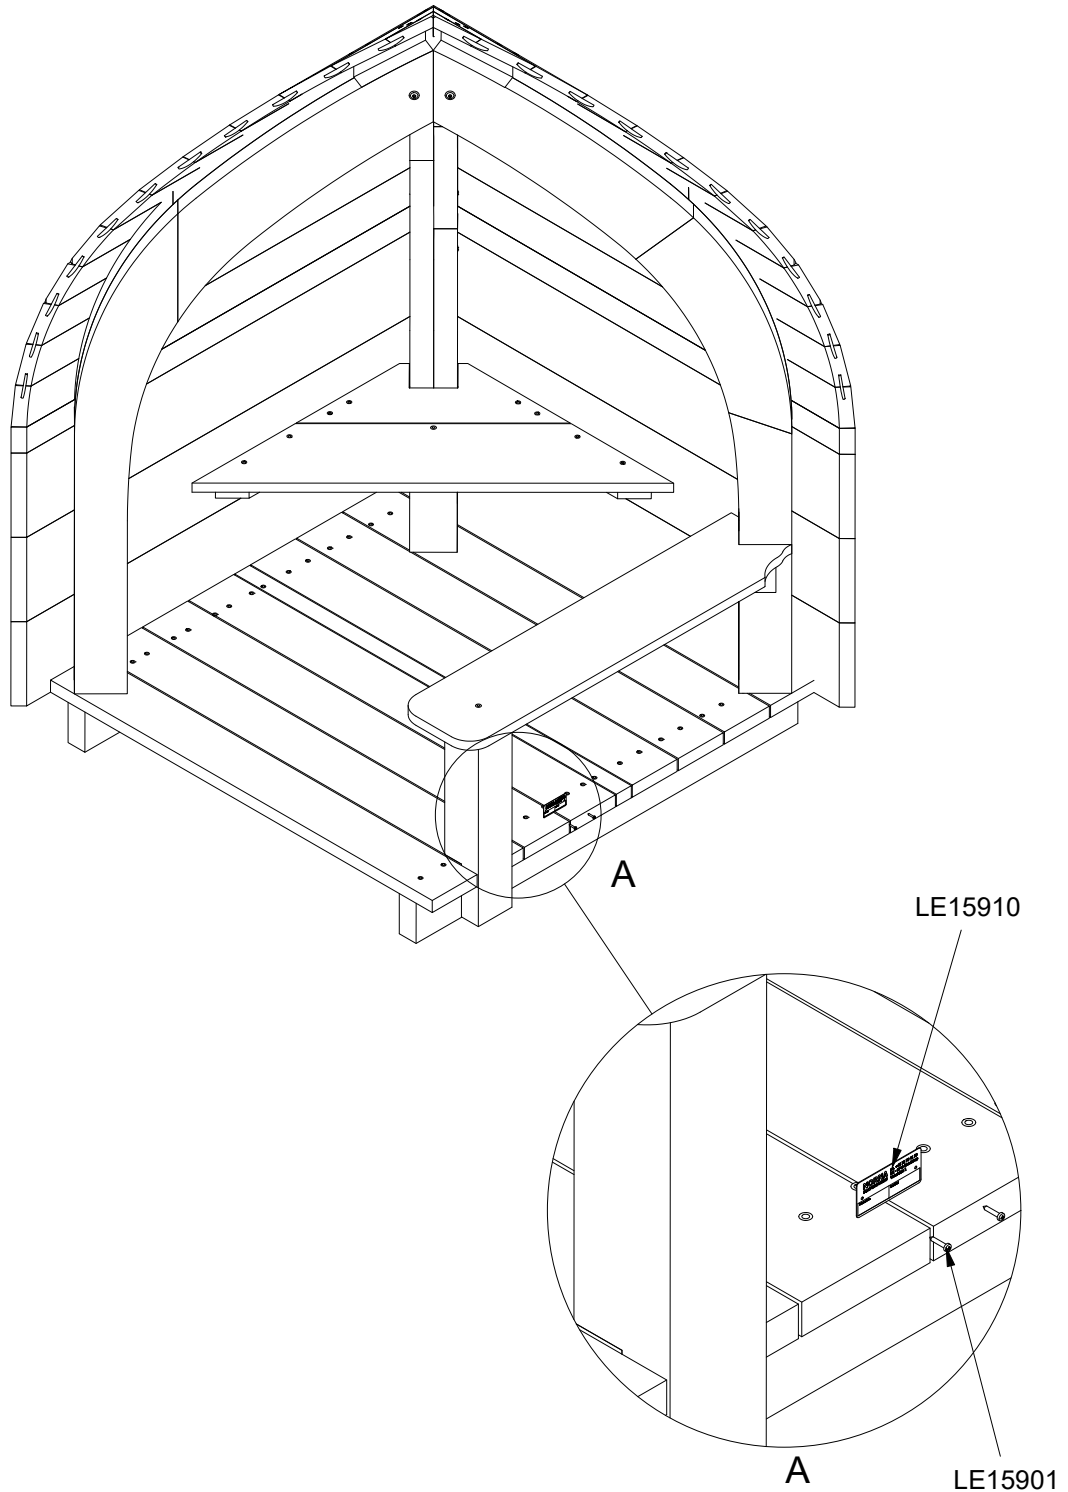

LE20097U
LE20097

1/3

2

1h

1,13 x 1,13 x 1,7 m

~101 kg

113x113x170 cm

100 kg

Parts List		
QTY	PART NO	DESCRIP.
2	LE15901	3x16, PH
1	LE15910	Name tag