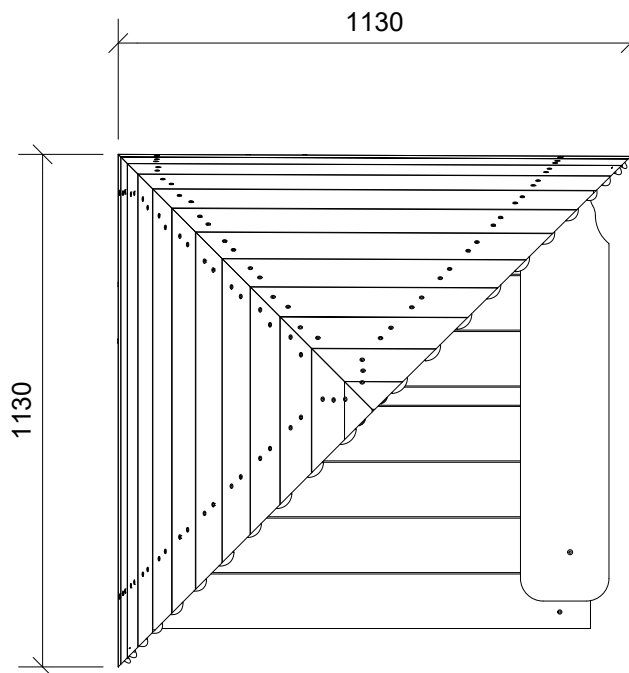

LE20097U
LE20097

1/3

2

1h

1,13 x 1,13 x 1,7 m

~101 kg

113x113x170 cm

100 kg

Parts List		
QTY	PART NO	DESCRIP.
2	LE15901	3x16, PH
1	LE15910	Name tag