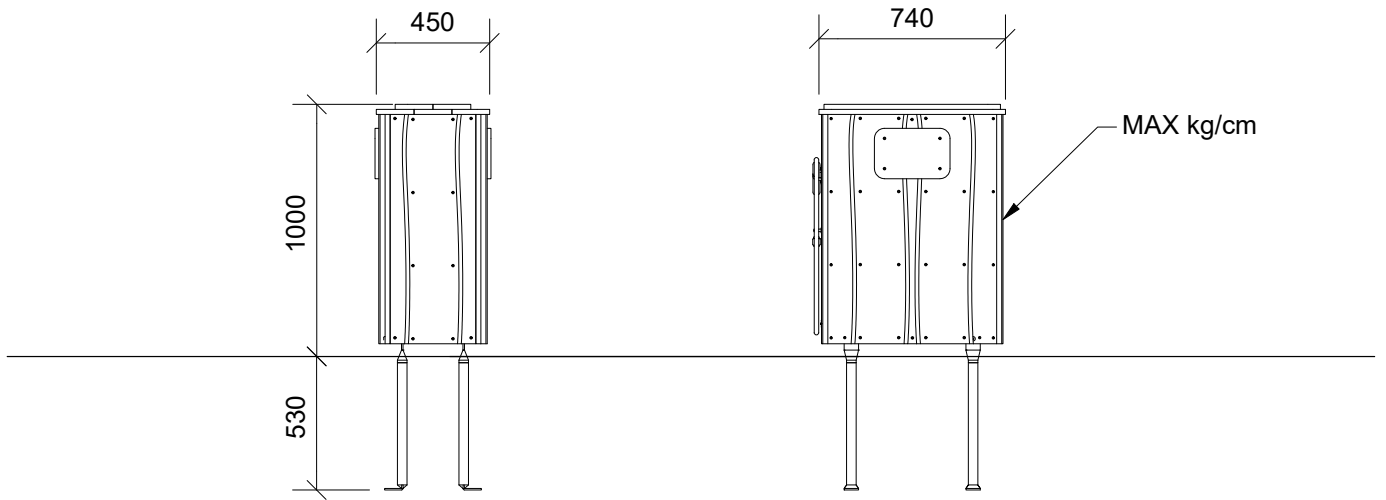

LE20091U  
LE20091

1/4

2

2h

10,5 m<sup>2</sup>

3,6 x 3,3 x 0,9 m

~79 kg

72 x 38 x 93 cm

67,5 kg

Parts List		
QTY	PART NO	DESCRIP.
2	LE15116	L: 600mm
2	LE15901	3x16, PH
1	LE15910	Name tag
2	LE16086	10x80 mm
2	LE16104	M10x1,25mm nut
4	LE16156	M10-Ø20
1	LE20091	950x720x460mm, gas station
1	LE99711	Ø11mm, l=190/120 mm