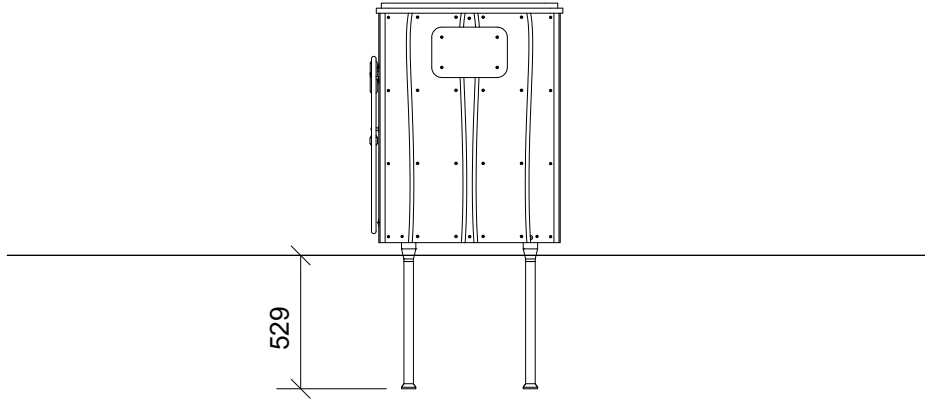

LE20091U  
LE20091

1/4

2

2h

10,5 m<sup>2</sup>

3,6 x 3,3 x 0,9 m

~79 kg

72 x 38 x 93 cm

67,5 kg

Parts List		
QTY	PART NO	DESCRIP.
2	LE15116	L: 600mm
2	LE15901	3x16, PH
1	LE15910	Name tag
2	LE16086	10x80 mm
2	LE16104	M10x1,25mm nut
4	LE16156	M10-Ø20
1	LE20091	950x720x460mm, gas station
1	LE99711	Ø11mm, l=190/120 mm