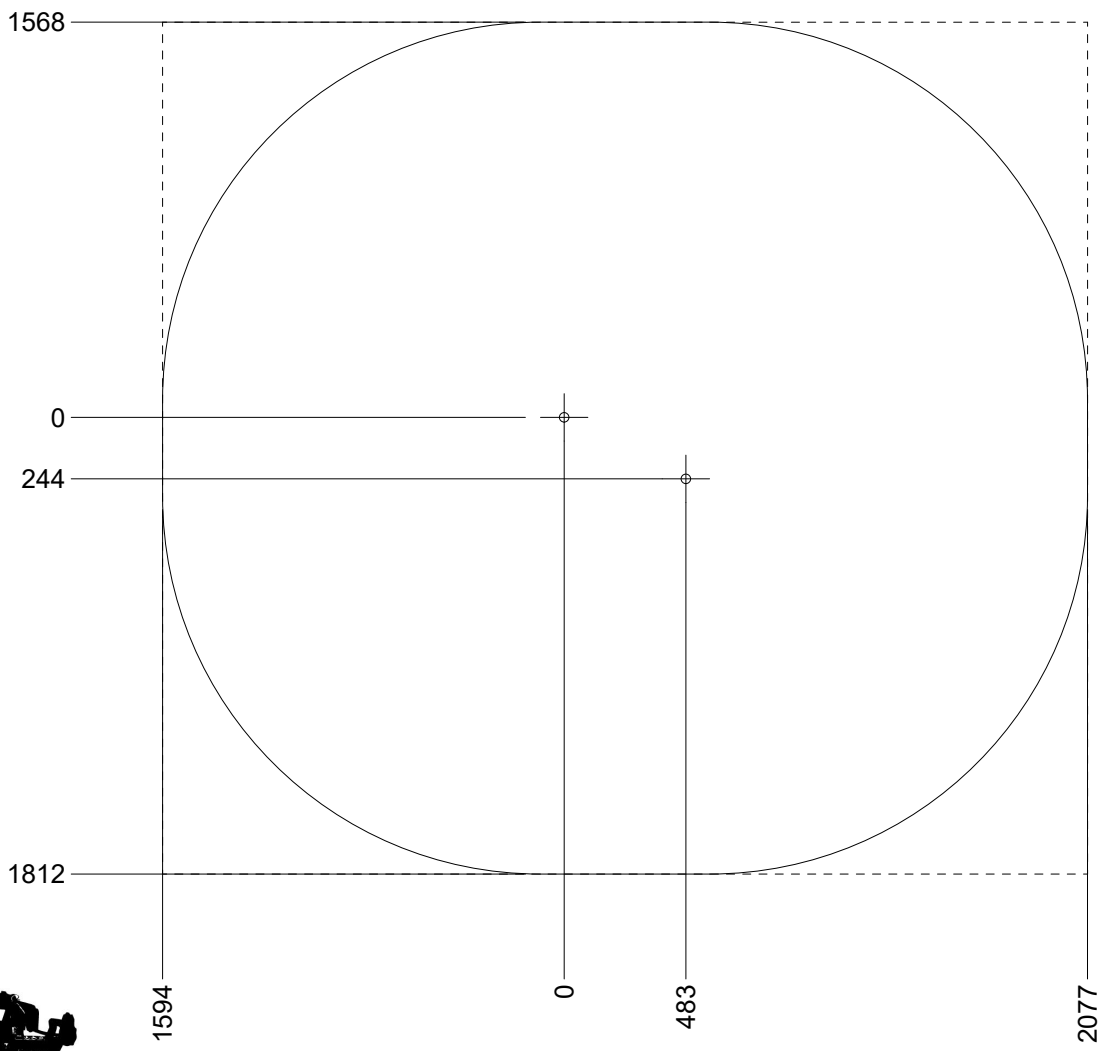

LE20091U  
LE20091

1/4

2

2h

10,5 m<sup>2</sup>

3,6 x 3,3 x 0,9 m

~79 kg

72 x 38 x 93 cm

67,5 kg

Parts List		
QTY	PART NO	DESCRIP.
2	LE15116	L: 600mm
2	LE15901	3x16, PH
1	LE15910	Name tag
2	LE16086	10x80 mm
2	LE16104	M10x1,25mm nut
4	LE16156	M10-Ø20
1	LE20091	950x720x460mm, gas station
1	LE99711	Ø11mm, l=190/120 mm