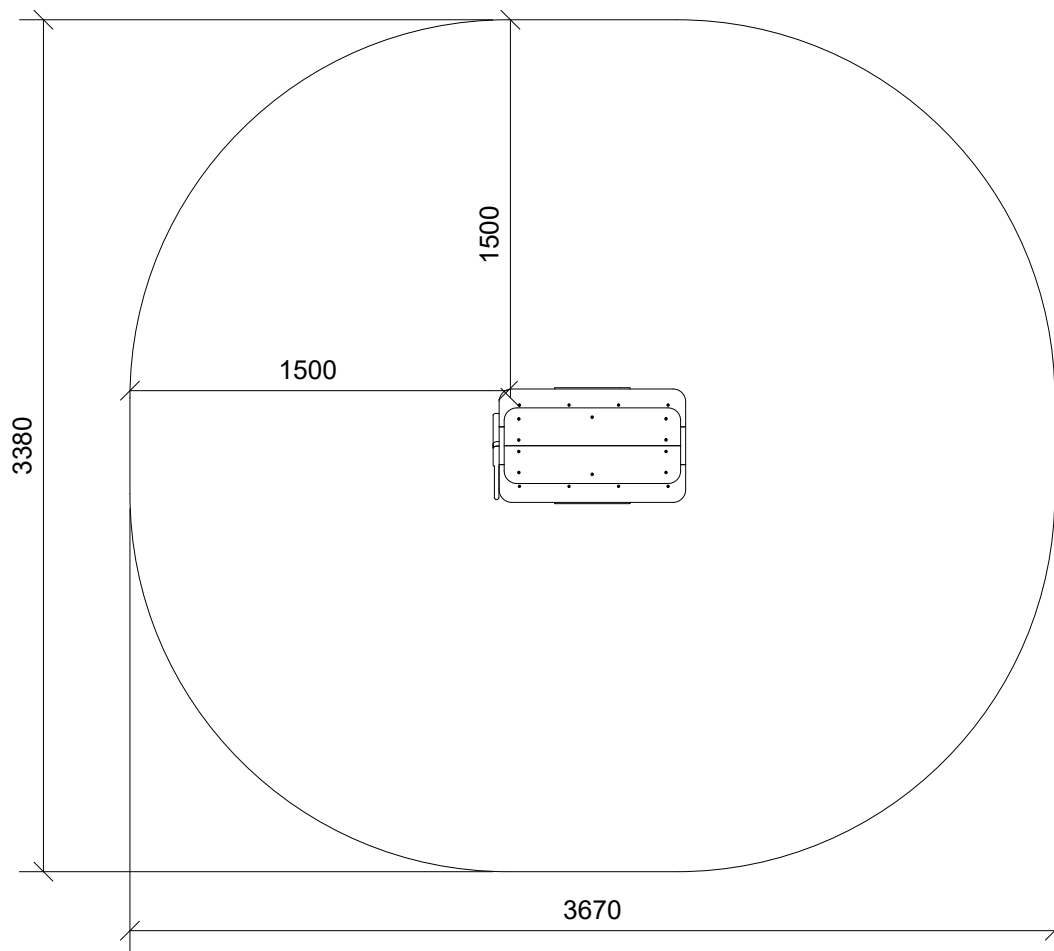

LE20091U  
LE20091

1/4

2

2h

10,5 m<sup>2</sup>

3,6 x 3,3 x 0,9 m

~79 kg

72 x 38 x 93 cm

67,5 kg

Parts List		
QTY	PART NO	DESCRIP.
2	LE15116	L: 600mm
2	LE15901	3x16, PH
1	LE15910	Name tag
2	LE16086	10x80 mm
2	LE16104	M10x1,25mm nut
4	LE16156	M10-Ø20
1	LE20091	950x720x460mm, gas station
1	LE99711	Ø11mm, l=190/120 mm