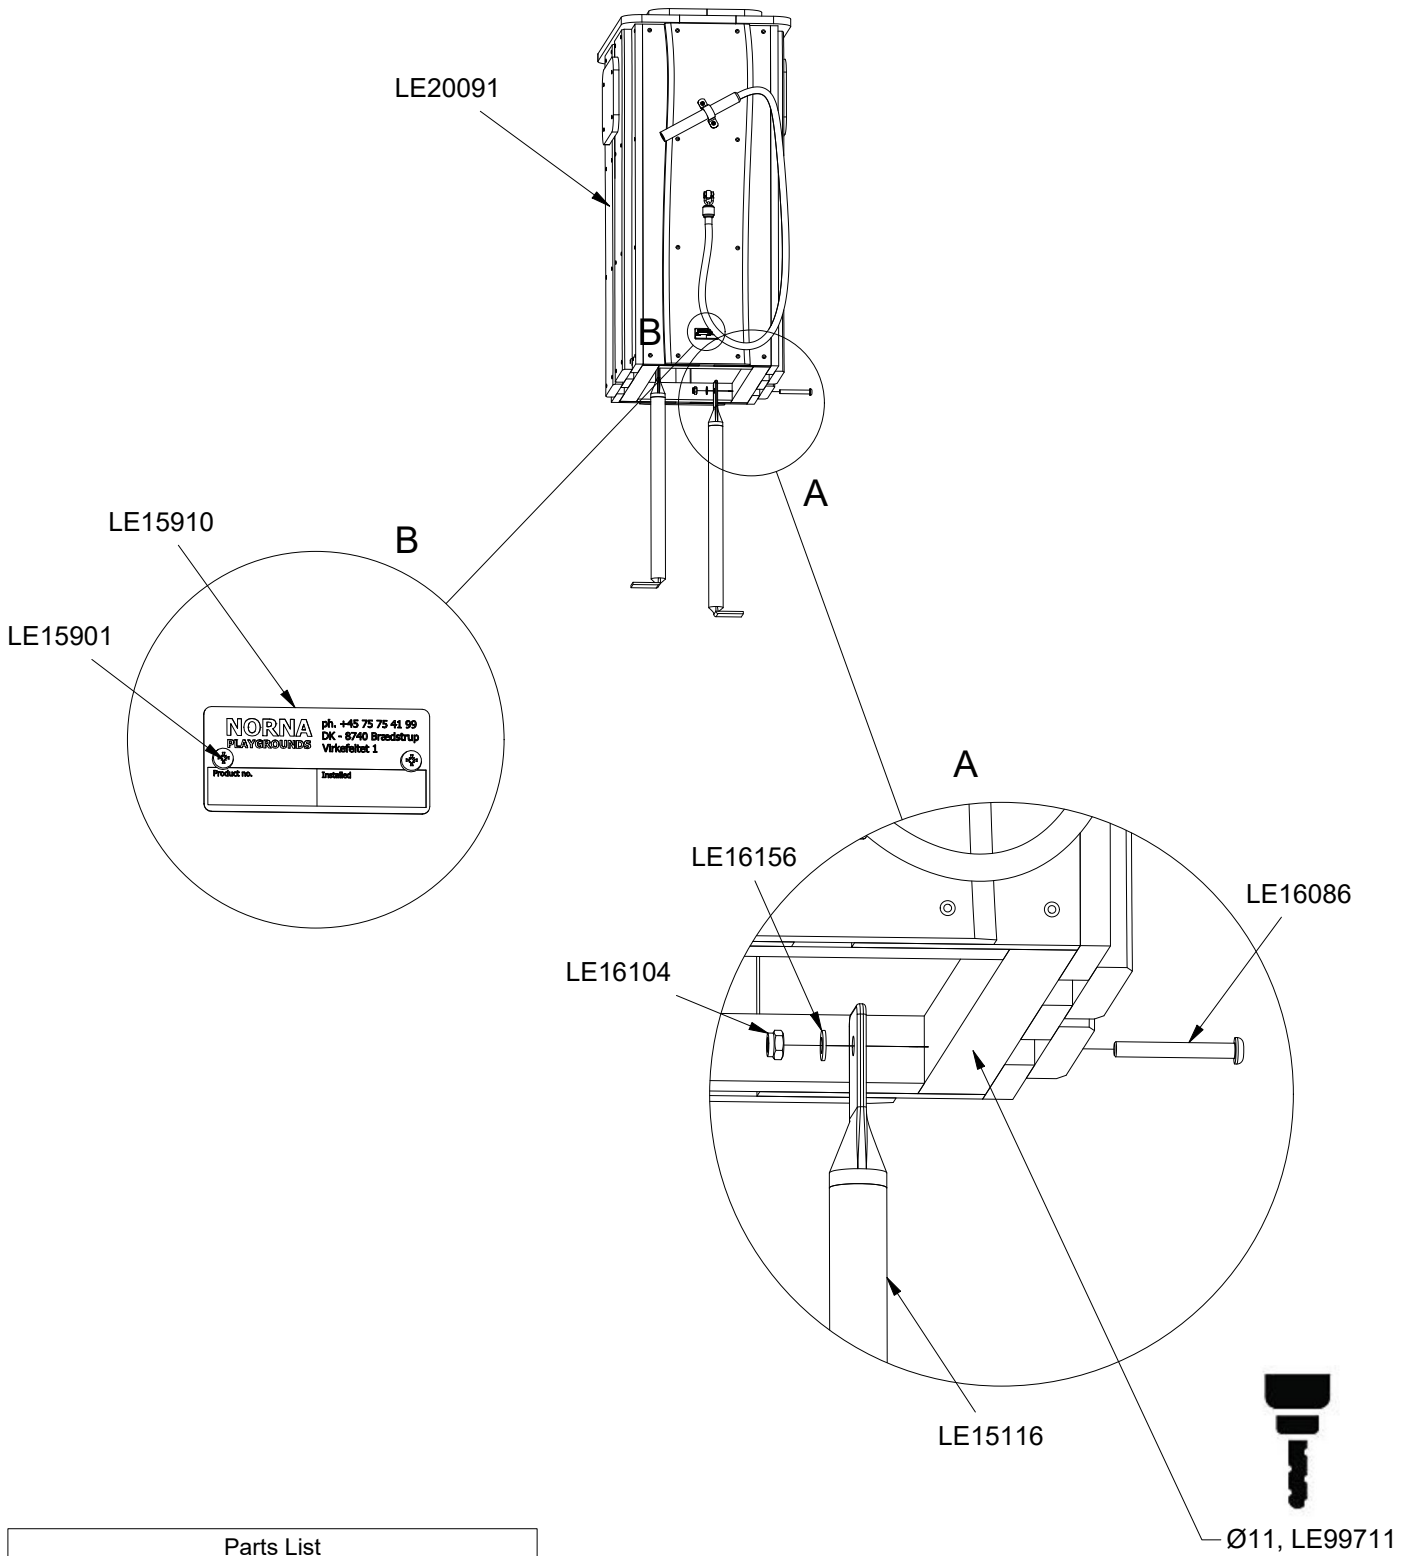

LE20091U  
LE20091

1/4

2

2h

10,5 m<sup>2</sup>

3,6 x 3,3 x 0,9 m

~79 kg

72 x 38 x 93 cm

67,5 kg

Parts List		
QTY	PART NO	DESCRIP.
2	LE15116	L: 600mm
2	LE15901	3x16, PH
1	LE15910	Name tag
2	LE16086	10x80 mm
2	LE16104	M10x1,25mm nut
4	LE16156	M10-Ø20
1	LE20091	950x720x460mm, gas station
1	LE99711	Ø11mm, l=190/120 mm