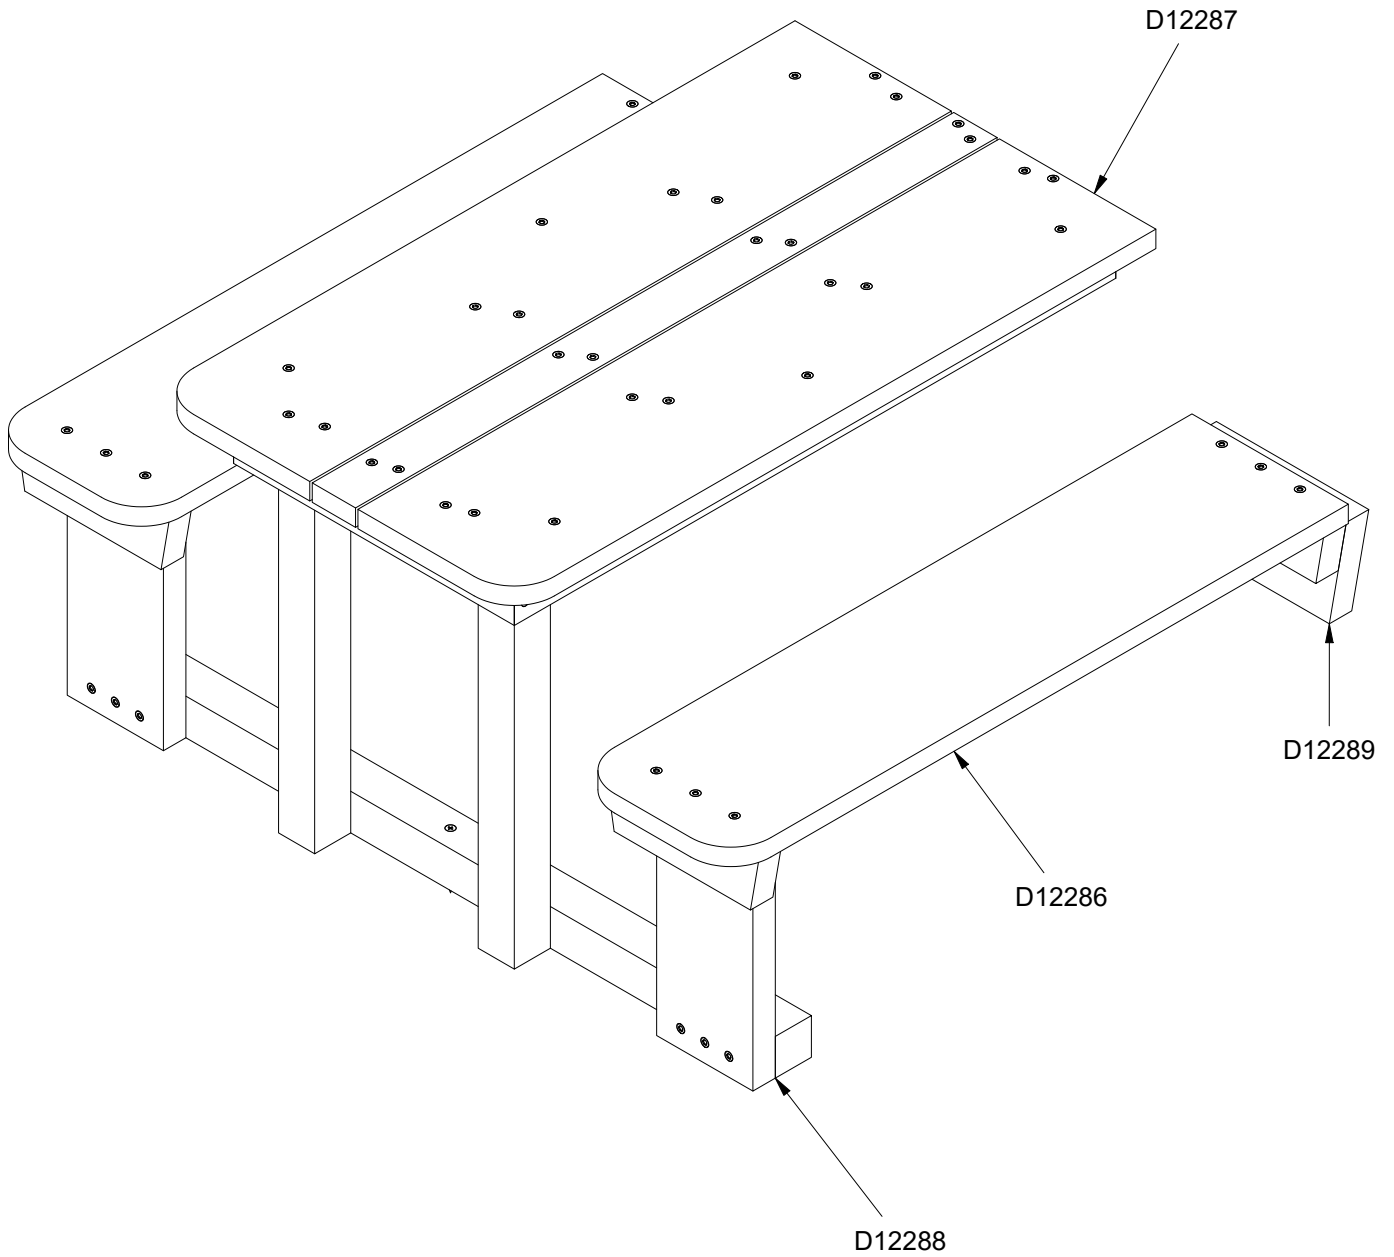

LE20078U  
LE20078

1/4

2

1h

~15 kg

85,5 x 9 x 46 cm

7,1 kg

Parts List		
QTY	PART NO	DESCRIP.
2	D12286	770 x 78 x 195 mm
1	D12287	800 x 78 x 450 mm
1	D12288	855 x 90 x 456 mm
2	D12289	28x120 mm

Parts List		
QTY	PART NO	DESCRIP.
2	D12286	770 x 78 x 195 mm
1	D12287	800 x 78 x 450 mm
1	D12288	855 x 90 x 456 mm
2	D12289	28x120 mm
18	LE16182	Ø5x50mm
3	LE16184	5x70 Ch
4	LE16185	Ø5x60 mm Ch
1	V10414	HSS Ø5 L:132