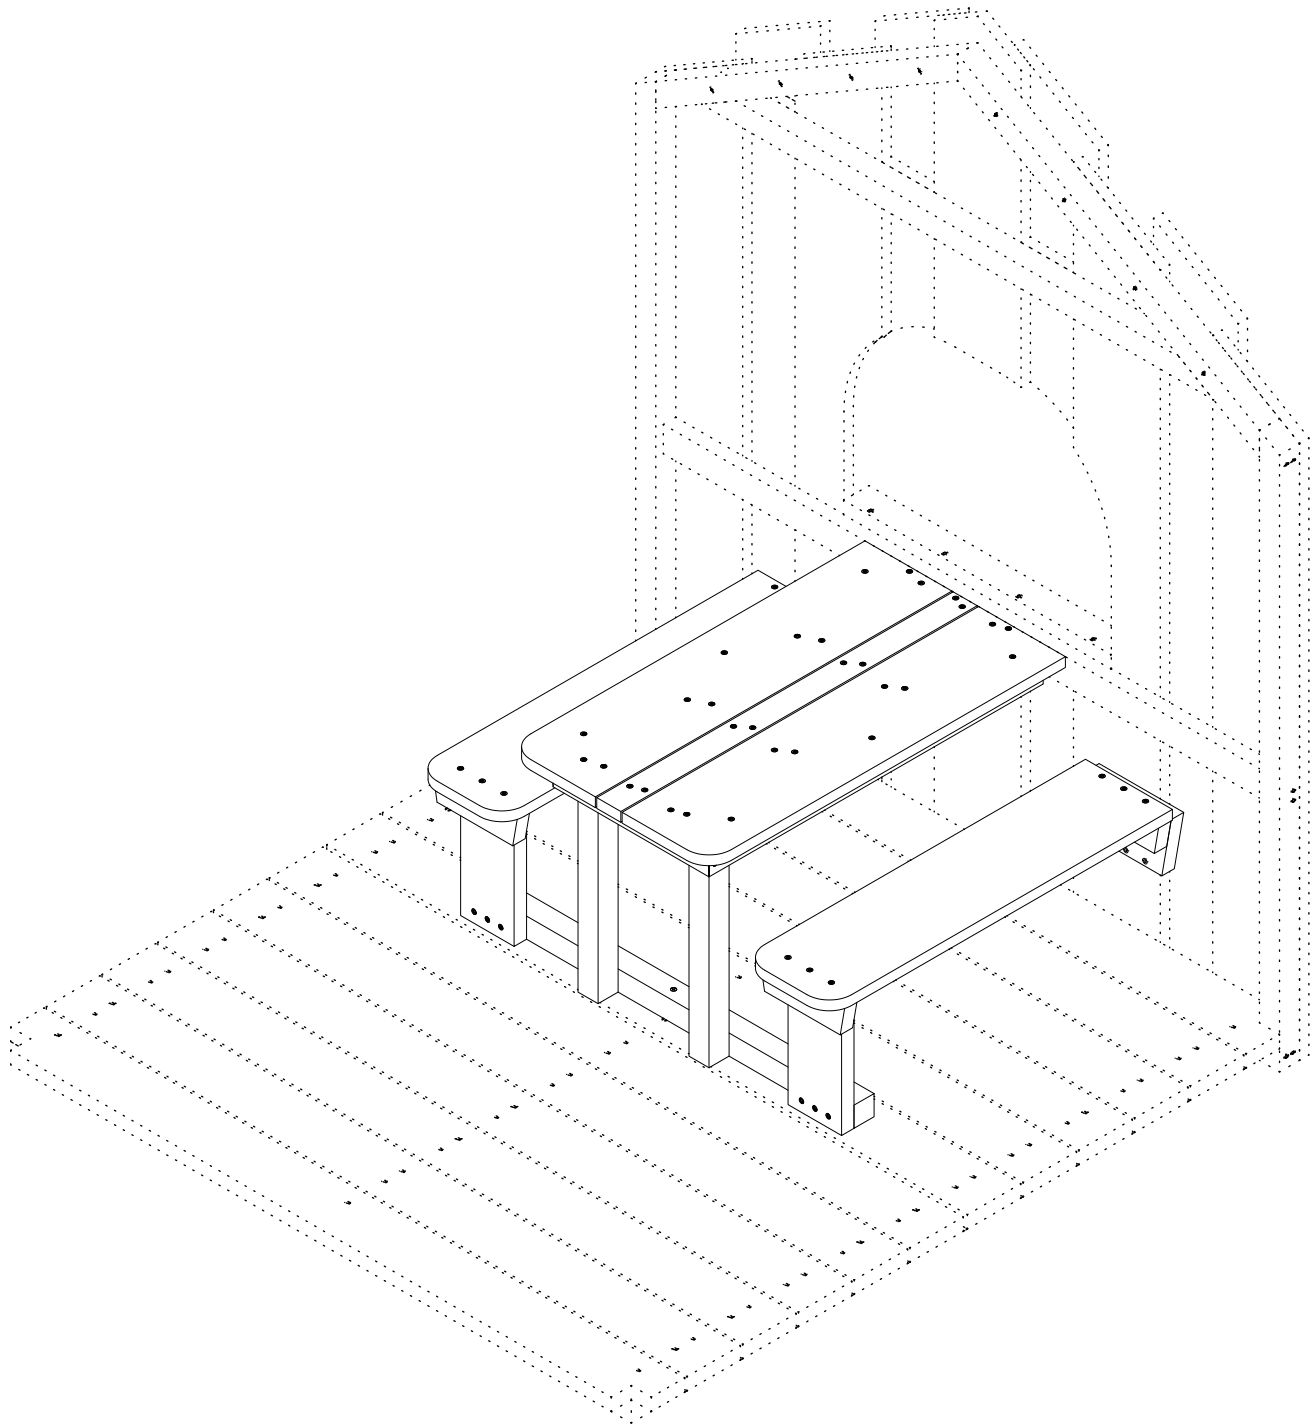

LE20078U  
LE20078

1/4

2

1h

~15 kg

85,5 x 9 x 46 cm

7,1 kg

Parts List		
QTY	PART NO	DESCRIP.
2	D12286	770 x 78 x 195 mm
1	D12287	800 x 78 x 450 mm
1	D12288	855 x 90 x 456 mm
2	D12289	28x120 mm

Parts List		
QTY	PART NO	DESCRIP.
2	D12286	770 x 78 x 195 mm
1	D12287	800 x 78 x 450 mm
1	D12288	855 x 90 x 456 mm
2	D12289	28x120 mm
18	LE16182	Ø5x50mm
3	LE16184	5x70 Ch
4	LE16185	Ø5x60 mm Ch
1	V10414	HSS Ø5 L:132