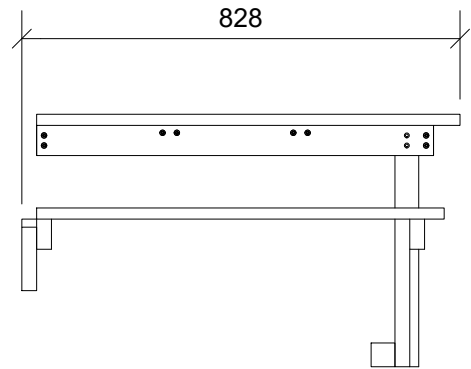

LE20078U  
LE20078

1/4

2

1h

~15 kg

85,5 x 9 x 46 cm

7,1 kg

Parts List		
QTY	PART NO	DESCRIP.
2	D12286	770 x 78 x 195 mm
1	D12287	800 x 78 x 450 mm
1	D12288	855 x 90 x 456 mm
2	D12289	28x120 mm

Parts List		
QTY	PART NO	DESCRIP.
2	D12286	770 x 78 x 195 mm
1	D12287	800 x 78 x 450 mm
1	D12288	855 x 90 x 456 mm
2	D12289	28x120 mm
18	LE16182	Ø5x50mm
3	LE16184	5x70 Ch
4	LE16185	Ø5x60 mm Ch
1	V10414	HSS Ø5 L:132