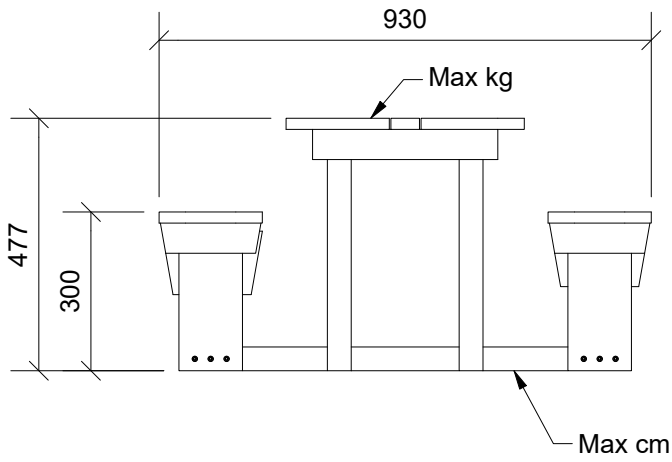

LE20078U  
LE20078

1/4

2

1h

~15 kg

85,5 x 9 x 46 cm

7,1 kg

Parts List		
QTY	PART NO	DESCRIP.
2	D12286	770 x 78 x 195 mm
1	D12287	800 x 78 x 450 mm
1	D12288	855 x 90 x 456 mm
2	D12289	28x120 mm

Parts List		
QTY	PART NO	DESCRIP.
2	D12286	770 x 78 x 195 mm
1	D12287	800 x 78 x 450 mm
1	D12288	855 x 90 x 456 mm
2	D12289	28x120 mm
18	LE16182	Ø5x50mm
3	LE16184	5x70 Ch
4	LE16185	Ø5x60 mm Ch
1	V10414	HSS Ø5 L:132