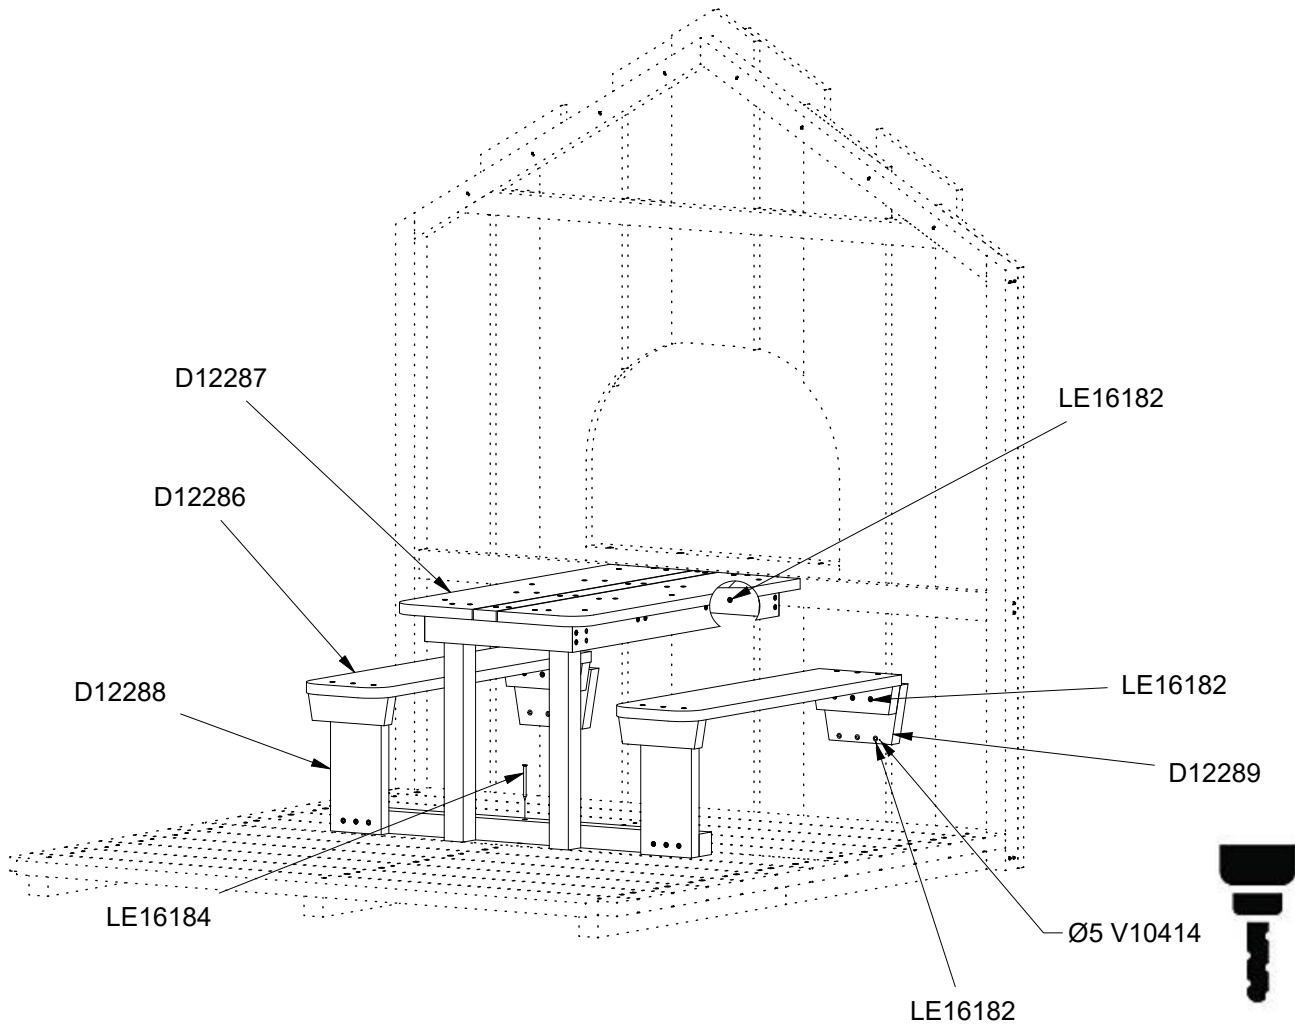

LE20078U  
LE20078

1/4

2

1h

~15 kg

85,5 x 9 x 46 cm

7,1 kg

Parts List		
QTY	PART NO	DESCRIP.
2	D12286	770 x 78 x 195 mm
1	D12287	800 x 78 x 450 mm
1	D12288	855 x 90 x 456 mm
2	D12289	28x120 mm

Parts List		
QTY	PART NO	DESCRIP.
2	D12286	770 x 78 x 195 mm
1	D12287	800 x 78 x 450 mm
1	D12288	855 x 90 x 456 mm
2	D12289	28x120 mm
18	LE16182	Ø5x50mm
3	LE16184	5x70 Ch
4	LE16185	Ø5x60 mm Ch
1	V10414	HSS Ø5 L:132