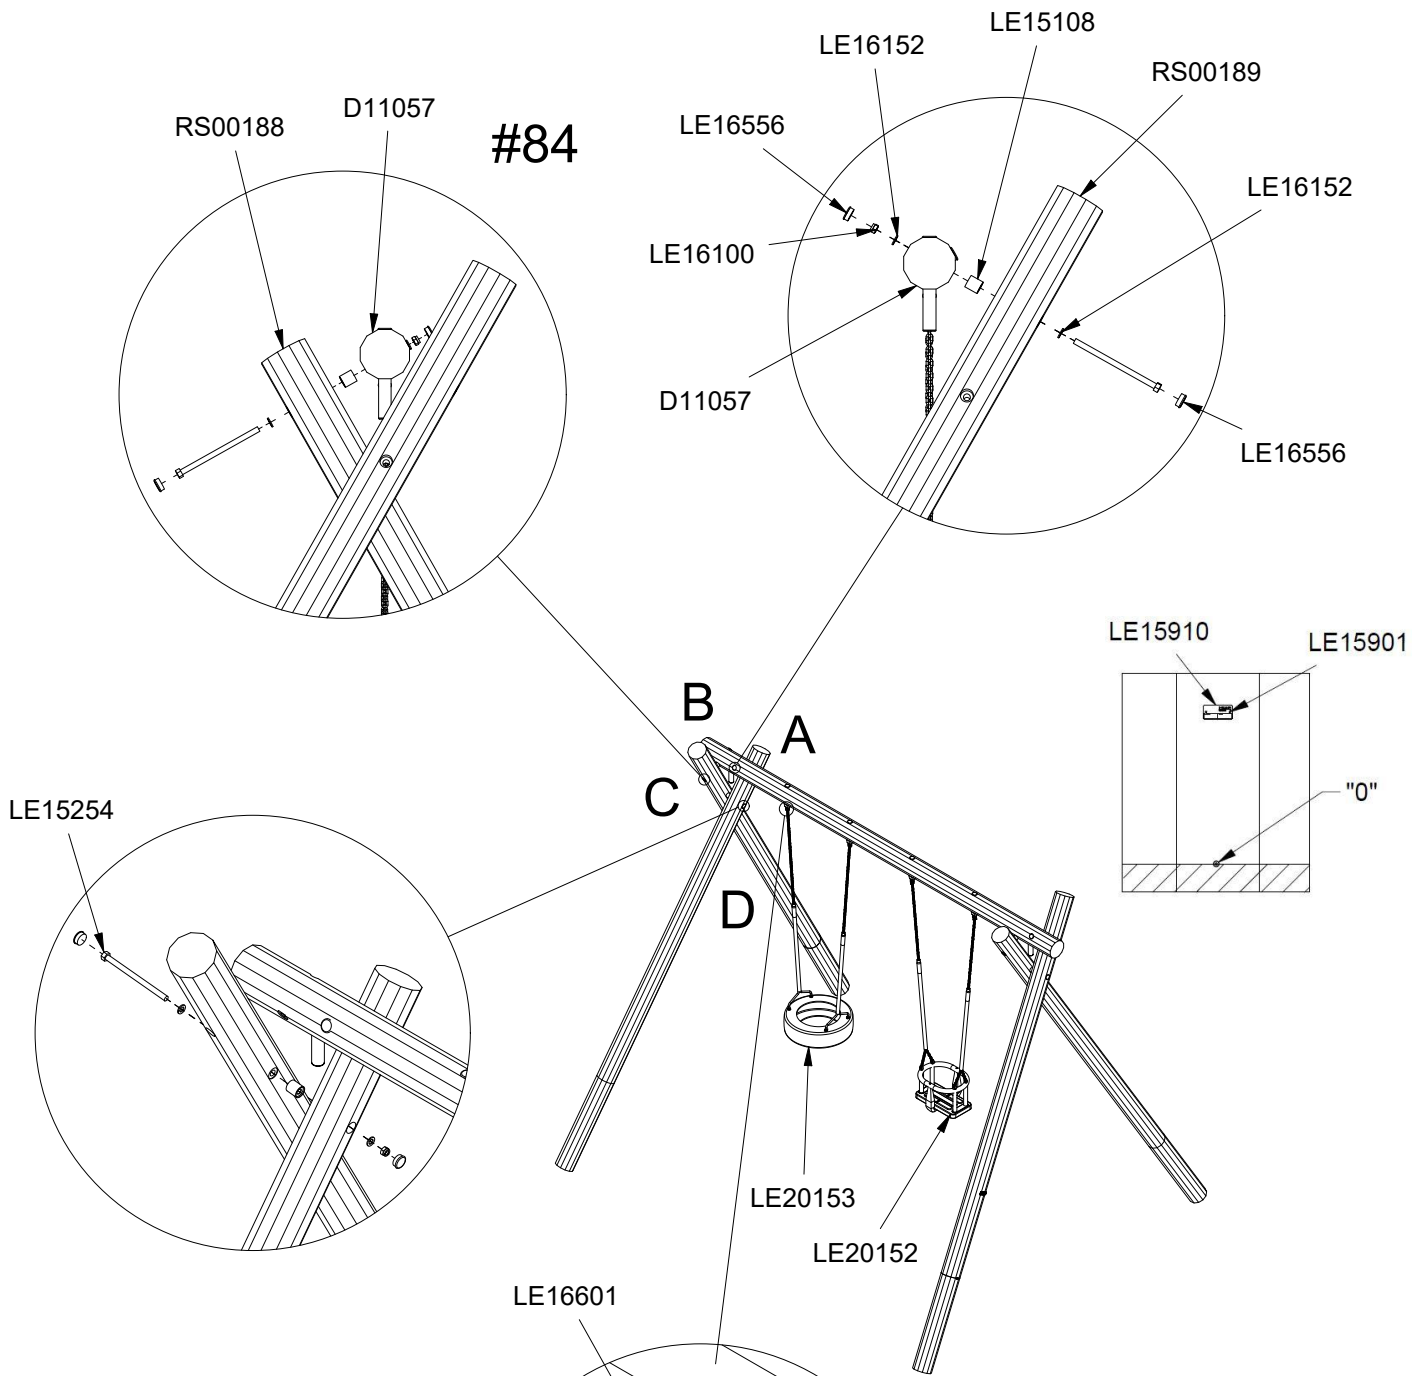

Ø18x400cm

75kg

Parts List

QTY	PART NO	DESCRIP.
1	D11057	Ø140/160, w. fittings
2	RS00188	Ø140/160-3800mm
2	RS00189	Ø140/160-4000mm
1	LE20152	Swing Baby seat 435mm
1	LE20153	Swing

#84

Parts List		
QTY	PART NO	DESCRIP.
2	LE15901	3x16, PH
1	LE15910	Name tag
1	LE16601	Locktite 5ml (Glue)
1	D11057	Ø140/160, w. fittings
6	LE15108	Ø38x40mm
2	LE15254	M16x250mm
4	LE15256	M16x270mm
6	LE16100	M16 nut
12	LE16152	M16 - Ø30 mm
12	LE16556	Ø42/38mm
2	RS00188	Ø140/160-3800mm
2	RS00189	Ø140/160-4000mm
1	LE20152	Swing Baby seat 435mm
1	LE20153	Swing