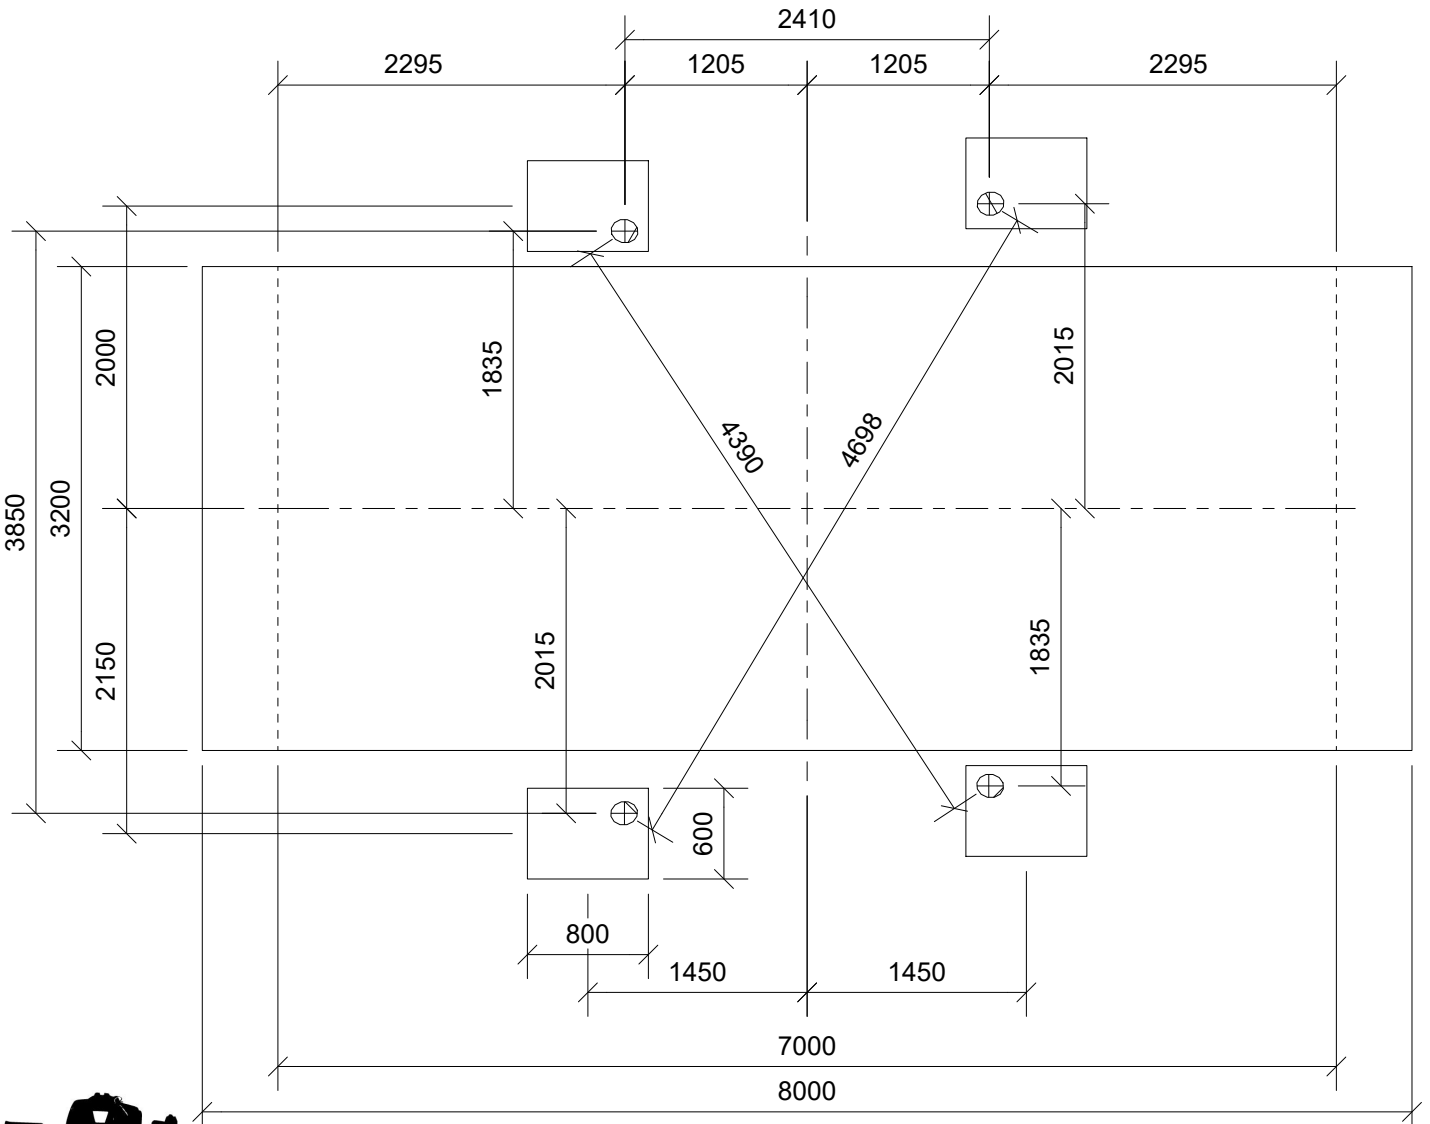

LE20228U

1/5

8t

2

26m²

8x3,2x2,8

~352 kg

~0,15m³

Ø18x400cm

75kg

Parts List

QTY	PART NO	DESCRIP.
1	D11057	Ø140/160, w. fittings
2	RS00188	Ø140/160-3800mm
2	RS00189	Ø140/160-4000mm
1	LE20152	Swing Baby seat 435mm
1	LE20153	Swing

#84

Parts List		
QTY	PART NO	DESCRIP.
2	LE15901	3x16, PH
1	LE15910	Name tag
1	LE16601	Locktite 5ml (Glue)
1	D11057	Ø140/160, w. fittings
6	LE15108	Ø38x40mm
2	LE15254	M16x250mm
4	LE15256	M16x270mm
6	LE16100	M16 nut
12	LE16152	M16 - Ø30 mm
12	LE16556	Ø42/38mm
2	RS00188	Ø140/160-3800mm
2	RS00189	Ø140/160-4000mm
1	LE20152	Swing Baby seat 435mm
1	LE20153	Swing