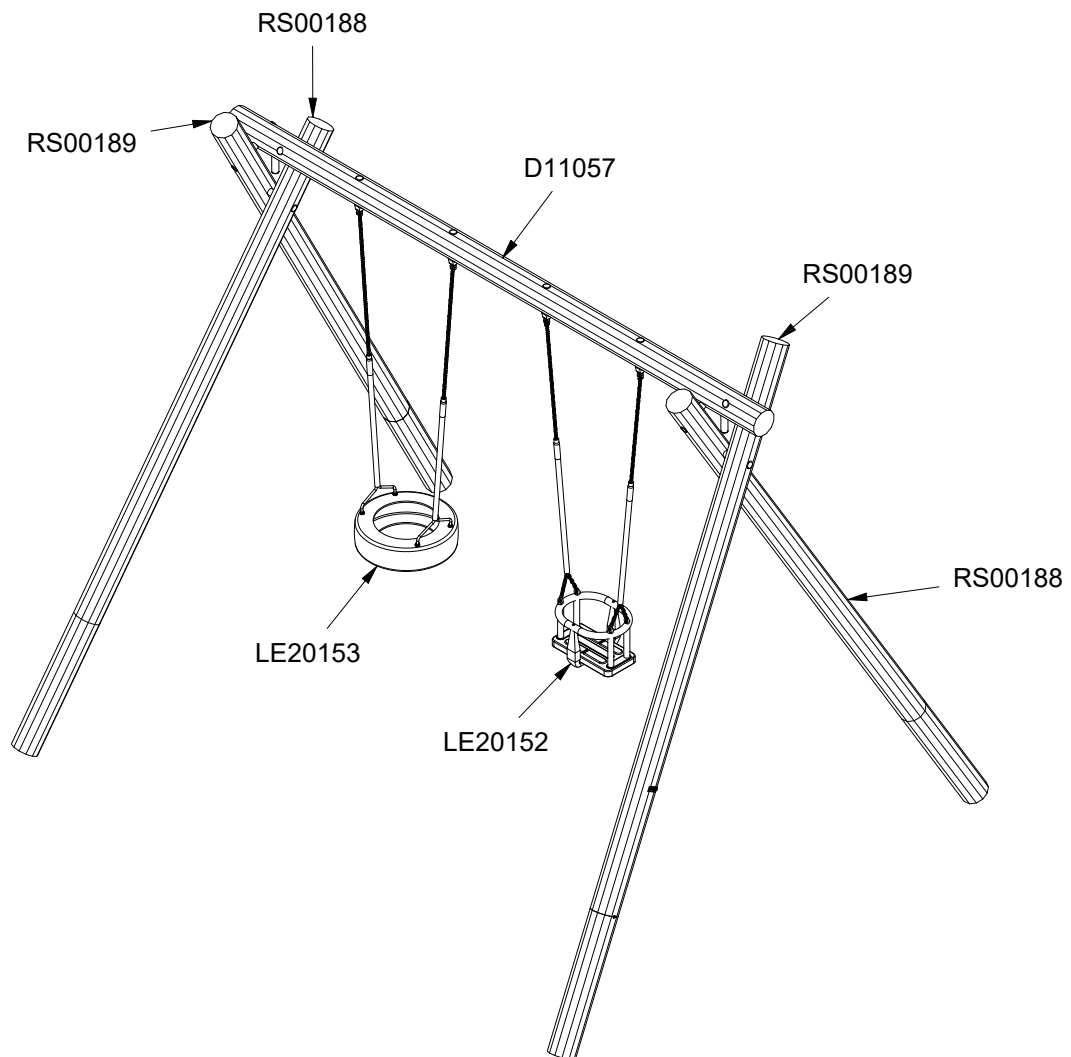

LE20228U

1/5

8t

2

26m²

8x3,2x2,8

~352 kg

~0,15m³

Ø18x400cm

75kg

Parts List

QTY	PART NO	DESCRIP.
1	D11057	Ø140/160, w. fittings
2	RS00188	Ø140/160-3800mm
2	RS00189	Ø140/160-4000mm
1	LE20152	Swing Baby seat 435mm
1	LE20153	Swing

#84

Parts List		
QTY	PART NO	DESCRIP.
2	LE15901	3x16, PH
1	LE15910	Name tag
1	LE16601	Locktite 5ml (Glue)
1	D11057	Ø140/160, w. fittings
6	LE15108	Ø38x40mm
2	LE15254	M16x250mm
4	LE15256	M16x270mm
6	LE16100	M16 nut
12	LE16152	M16 - Ø30 mm
12	LE16556	Ø42/38mm
2	RS00188	Ø140/160-3800mm
2	RS00189	Ø140/160-4000mm
1	LE20152	Swing Baby seat 435mm
1	LE20153	Swing