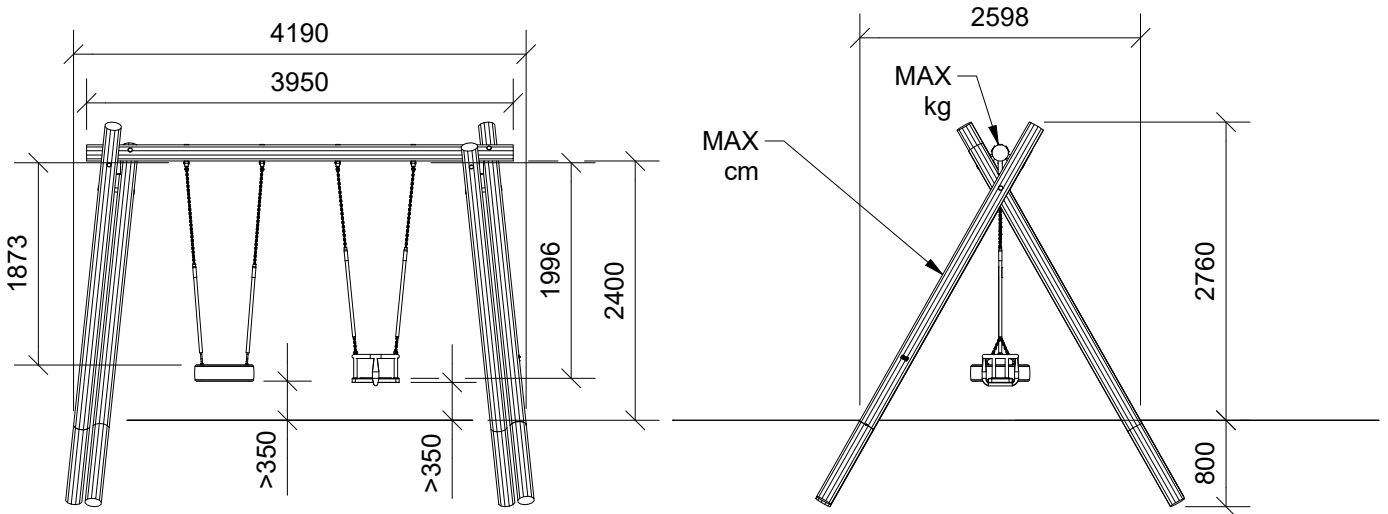

LE20228U

1/5

8t

2

26m²

8x3,2x2,8

~352 kg

~0,15m³

Ø18x400cm

75kg

Parts List

QTY	PART NO	DESCRIP.
1	D11057	Ø140/160, w. fittings
2	RS00188	Ø140/160-3800mm
2	RS00189	Ø140/160-4000mm
1	LE20152	Swing Baby seat 435mm
1	LE20153	Swing

#84

Parts List		
QTY	PART NO	DESCRIP.
2	LE15901	3x16, PH
1	LE15910	Name tag
1	LE16601	Locktite 5ml (Glue)
1	D11057	Ø140/160, w. fittings
6	LE15108	Ø38x40mm
2	LE15254	M16x250mm
4	LE15256	M16x270mm
6	LE16100	M16 nut
12	LE16152	M16 - Ø30 mm
12	LE16556	Ø42/38mm
2	RS00188	Ø140/160-3800mm
2	RS00189	Ø140/160-4000mm
1	LE20152	Swing Baby seat 435mm
1	LE20153	Swing