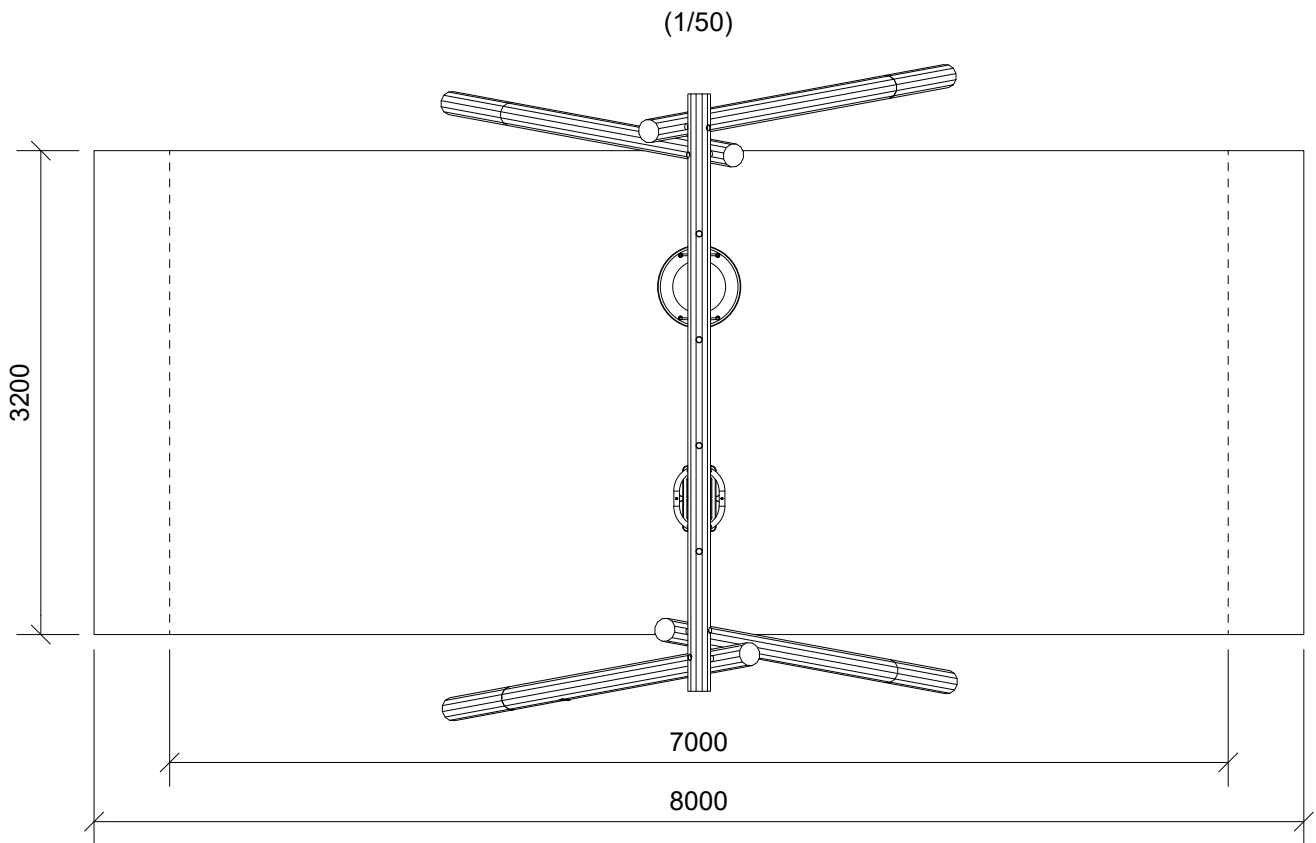

LE20228U

1/5

8t

2

26m²

8x3,2x2,8

~352 kg

~0,15m³

Ø18x400cm

75kg

Parts List

QTY	PART NO	DESCRIP.
1	D11057	Ø140/160, w. fittings
2	RS00188	Ø140/160-3800mm
2	RS00189	Ø140/160-4000mm
1	LE20152	Swing Baby seat 435mm
1	LE20153	Swing

#84

Parts List		
QTY	PART NO	DESCRIP.
2	LE15901	3x16, PH
1	LE15910	Name tag
1	LE16601	Locktite 5ml (Glue)
1	D11057	Ø140/160, w. fittings
6	LE15108	Ø38x40mm
2	LE15254	M16x250mm
4	LE15256	M16x270mm
6	LE16100	M16 nut
12	LE16152	M16 - Ø30 mm
12	LE16556	Ø42/38mm
2	RS00188	Ø140/160-3800mm
2	RS00189	Ø140/160-4000mm
1	LE20152	Swing Baby seat 435mm
1	LE20153	Swing