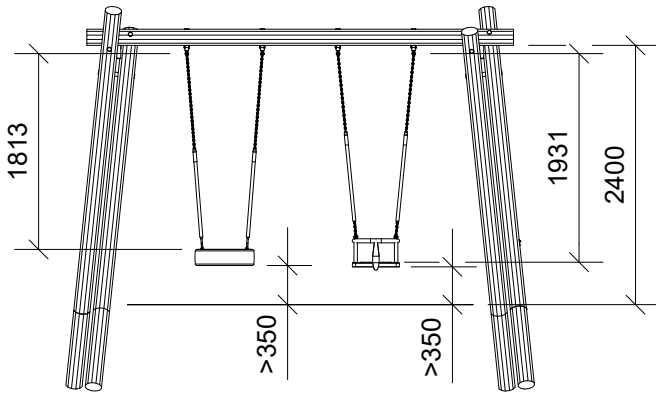

LE20228U

1/5

8t

2

26m²

8x3,2x2,8

~352 kg

~0,15m³

Ø18x400cm

75kg

Parts List

QTY	PART NO	DESCRIP.
1	D11057	Ø140/160, w. fittings
2	RS00188	Ø140/160-3800mm
2	RS00189	Ø140/160-4000mm
1	LE20152	Swing Baby seat 435mm
1	LE20153	Swing

#84

Parts List		
QTY	PART NO	DESCRIP.
2	LE15901	3x16, PH
1	LE15910	Name tag
1	LE16601	Locktite 5ml (Glue)
1	D11057	Ø140/160, w. fittings
6	LE15108	Ø38x40mm
2	LE15254	M16x250mm
4	LE15256	M16x270mm
6	LE16100	M16 nut
12	LE16152	M16 - Ø30 mm
12	LE16556	Ø42/38mm
2	RS00188	Ø140/160-3800mm
2	RS00189	Ø140/160-4000mm
1	LE20152	Swing Baby seat 435mm
1	LE20153	Swing