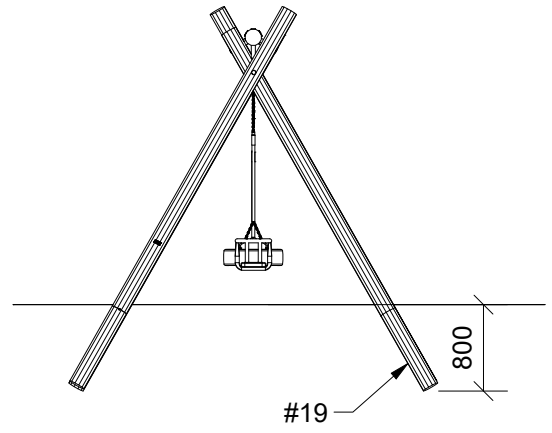

LE20228U

1/5

8t

2

26m²

8x3,2x2,8

~352 kg

~0,15m³

Ø18x400cm

75kg

Parts List

QTY	PART NO	DESCRIP.
1	D11057	Ø140/160, w. fittings
2	RS00188	Ø140/160-3800mm
2	RS00189	Ø140/160-4000mm
1	LE20152	Swing Baby seat 435mm
1	LE20153	Swing

#84

Parts List		
QTY	PART NO	DESCRIP.
2	LE15901	3x16, PH
1	LE15910	Name tag
1	LE16601	Locktite 5ml (Glue)
1	D11057	Ø140/160, w. fittings
6	LE15108	Ø38x40mm
2	LE15254	M16x250mm
4	LE15256	M16x270mm
6	LE16100	M16 nut
12	LE16152	M16 - Ø30 mm
12	LE16556	Ø42/38mm
2	RS00188	Ø140/160-3800mm
2	RS00189	Ø140/160-4000mm
1	LE20152	Swing Baby seat 435mm
1	LE20153	Swing