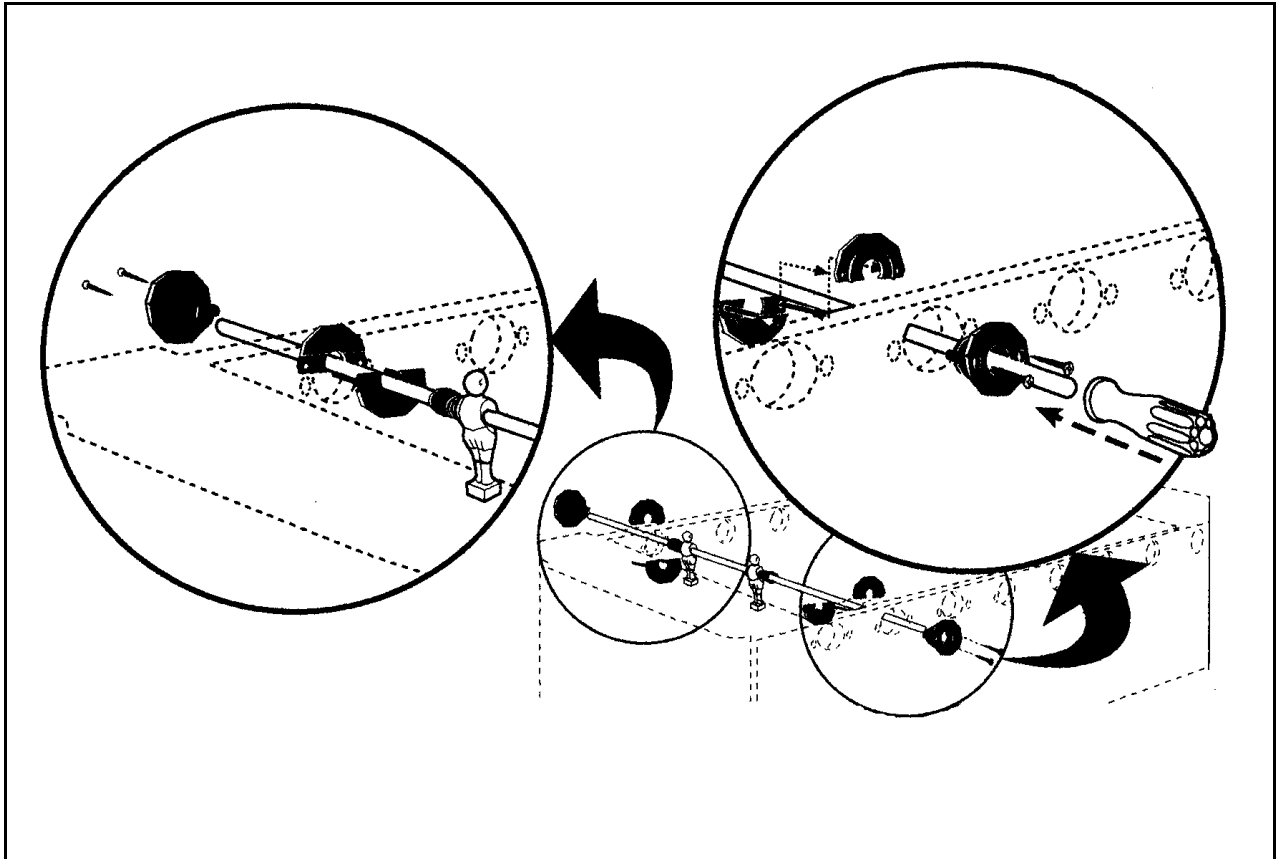

FAS

OLTRE IL GIOCO

OLTRE LA QUALITA' DEI
MATERIALI, LA SICUREZZA
NELLE STRUTTURE,
L'INNOVAZIONE DEL DESIGN...

RAINBOW

ASTE PASSANTI

STRAIGHT THROUGH POLES

ASSEMBLY INSTRUCTION

Congratulations on acquiring a **FAS** Table Football Game.
You will need:

- Screwdriver
- Spanner n° 10 - 13 - 17
- Hammer

Attaching the Legs

Fitting The Poles

Fitting the Ball Collector

Fitting the Coin Mechanism