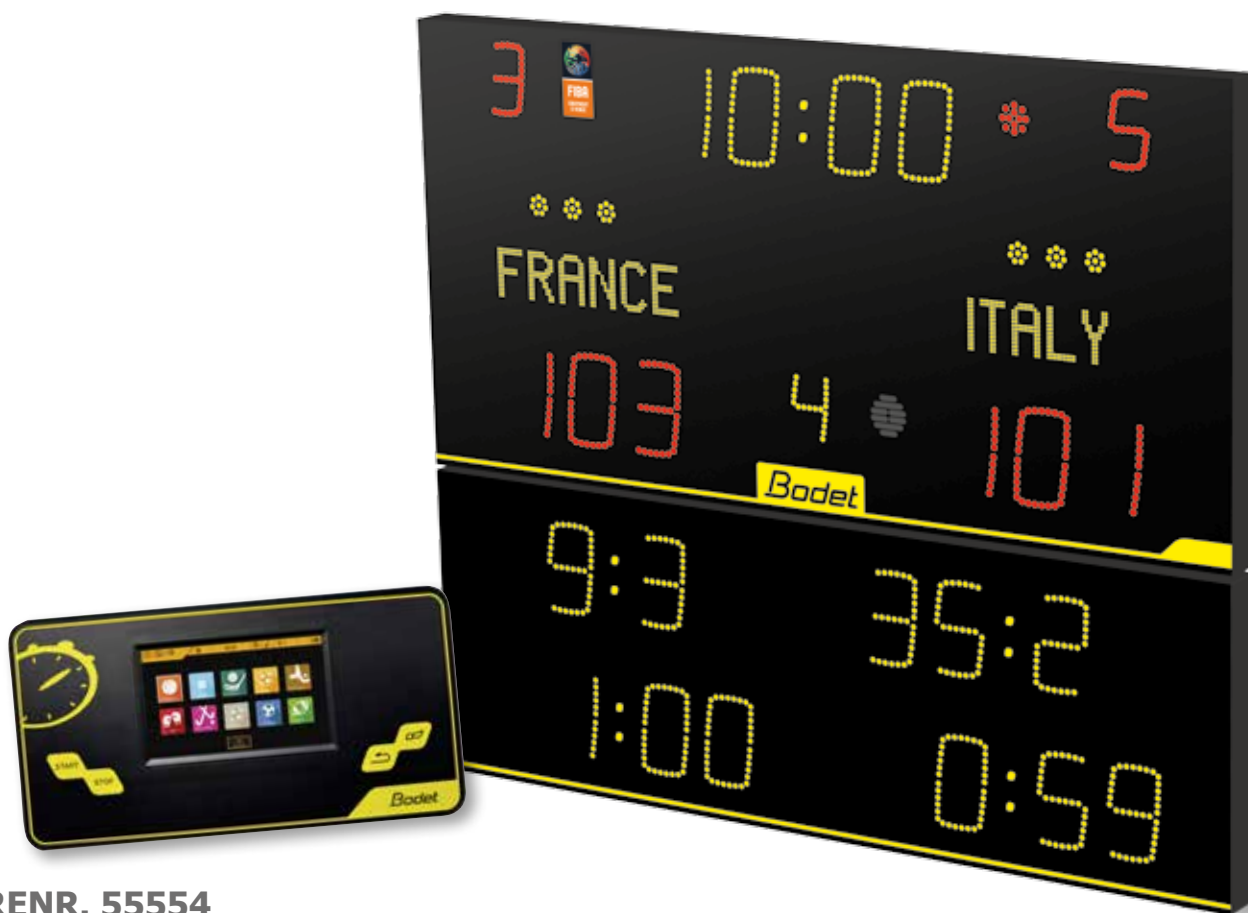

Scoringstavle - 8T220 Alpha

Basket-ball

Hand-ball

Volley-ball

Tennis

Table tennis

Badminton

Rink hockey

Floorball

Futsal

VARENØ. 55554

Tekniske data

- Indsæt hold navne fra pulten (uden ekstra tastetur).
- Kraftig lysstyrke SMD LEDs.
- Regulering af lysstyrke fra pulten. Mulighed for at ændre lysstyrken under kampen.
- Trådløs betjening. 868 MHz eller via kabel.
- Multisport anlæg.
- Stødsikker front i stål.
- Indendørs brug.
- Læsbar afstand: 90 m./ 160°.
- Integreret horn, 120 dB.
- Strømforsyning: 230V.
- Åbnes frontalt - nem vedligeholdelse
- Vægt: 82 kg
- Strømforbrug: 210W
- Mål: B: 200 x H: 170 x D: 6,55 cm

Display

- Cifferhøjde: kampur/Holdscore (20 cm).
- Cifferhøjde: halvleg (15 cm).
- Cifferhøjde: holdfejl/udvisning (15 cm).
- 3 time-out eller strafindikator (2 vises på tavlen)
- Spillestopindikator
- Holdnavne (11 bogstaver) eller rullende tekst (60 bogstaver maks) udenfor kamptid (12 cm)
- Visning af aktuel tid udenfor kamptid (20 cm)