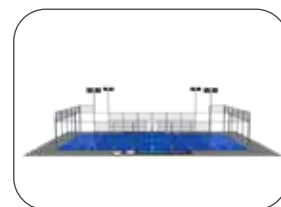

**Kig ind på www.a-sport.dk/inspiration/ og find
inspiration til Padelbaner - eller ring til os på kontoret på tlf. 97 51 07 17**

Model Padel Deluxe
doublebane