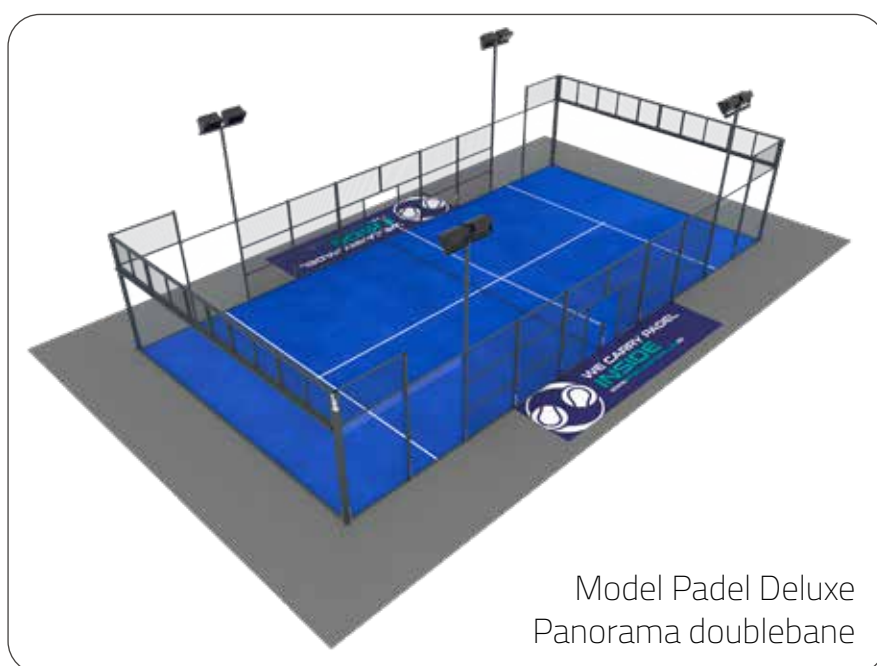

Model Padel Deluxe
Panorama doublebane