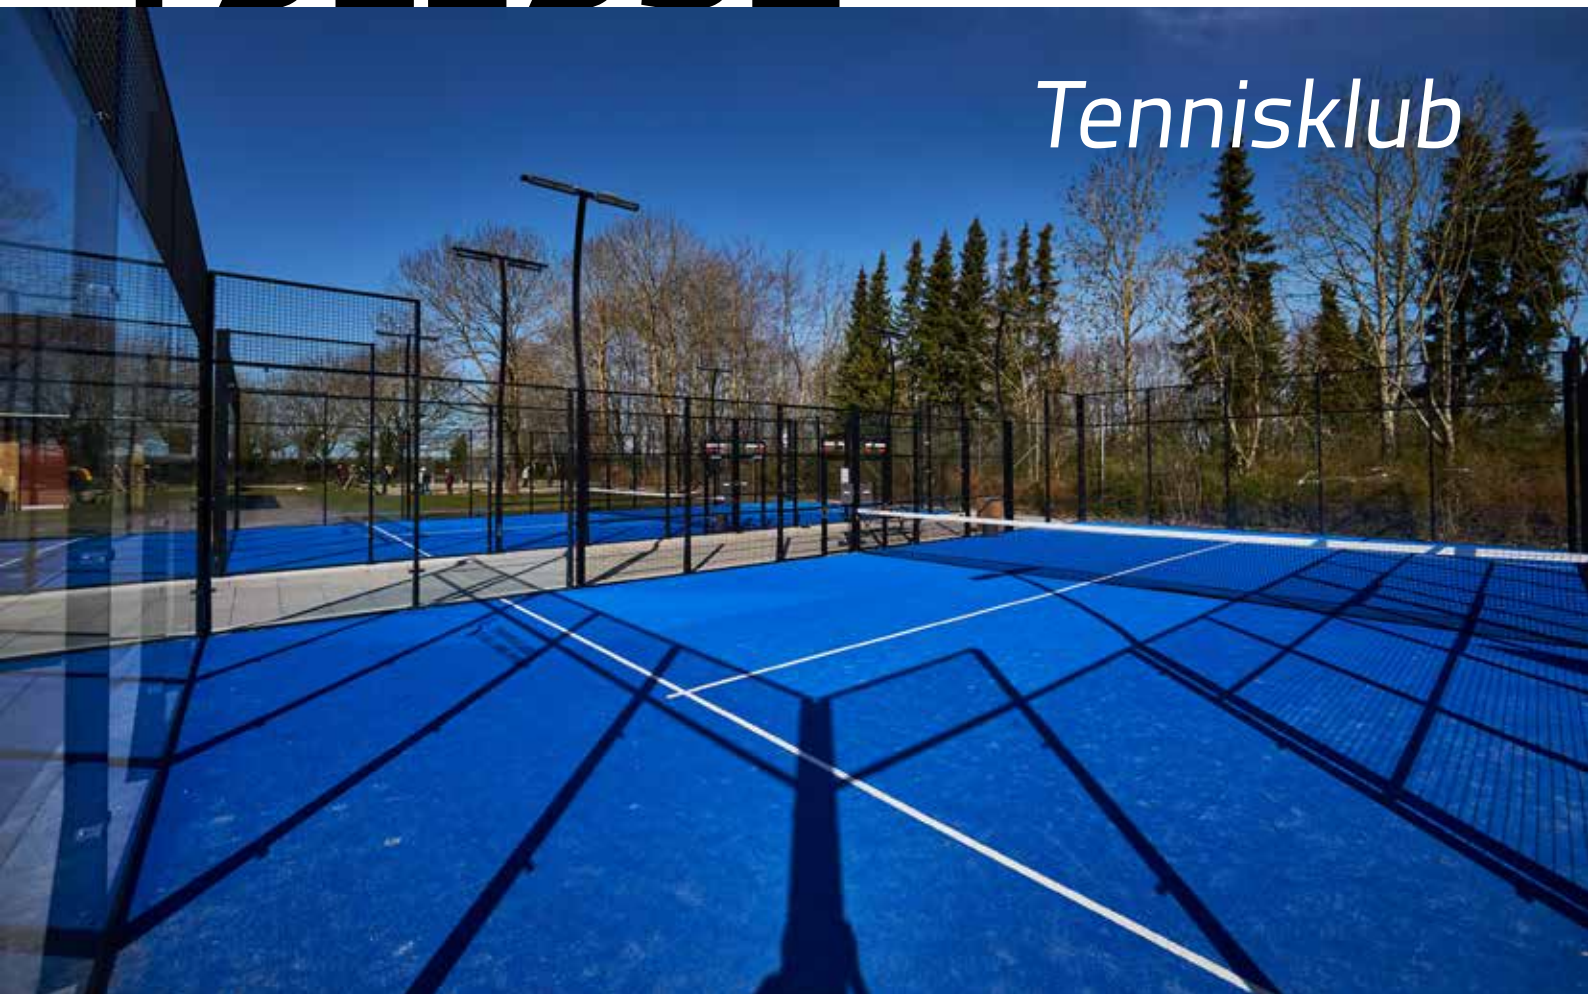

Tennisklub