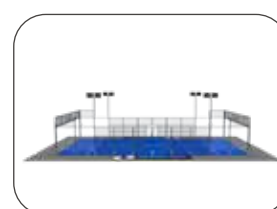

**Kig ind på www.a-sport.dk/inspiration/ og find
inspiration til Padelbaner - eller ring til os på kontoret på tlf. 97 51 07 17**

Model Padel Deluxe
Panorama doublebane