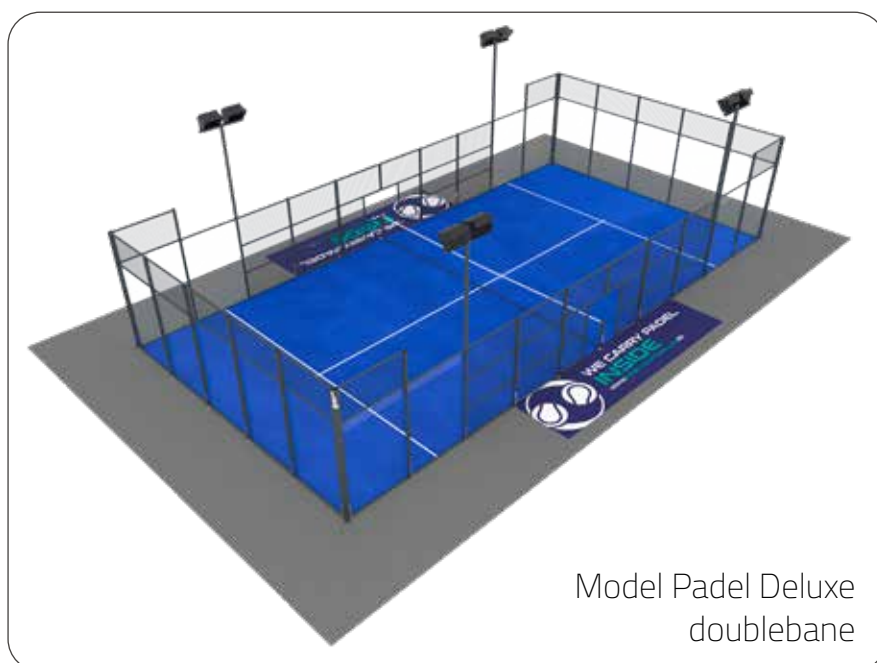

Model Padel Deluxe
doublebane